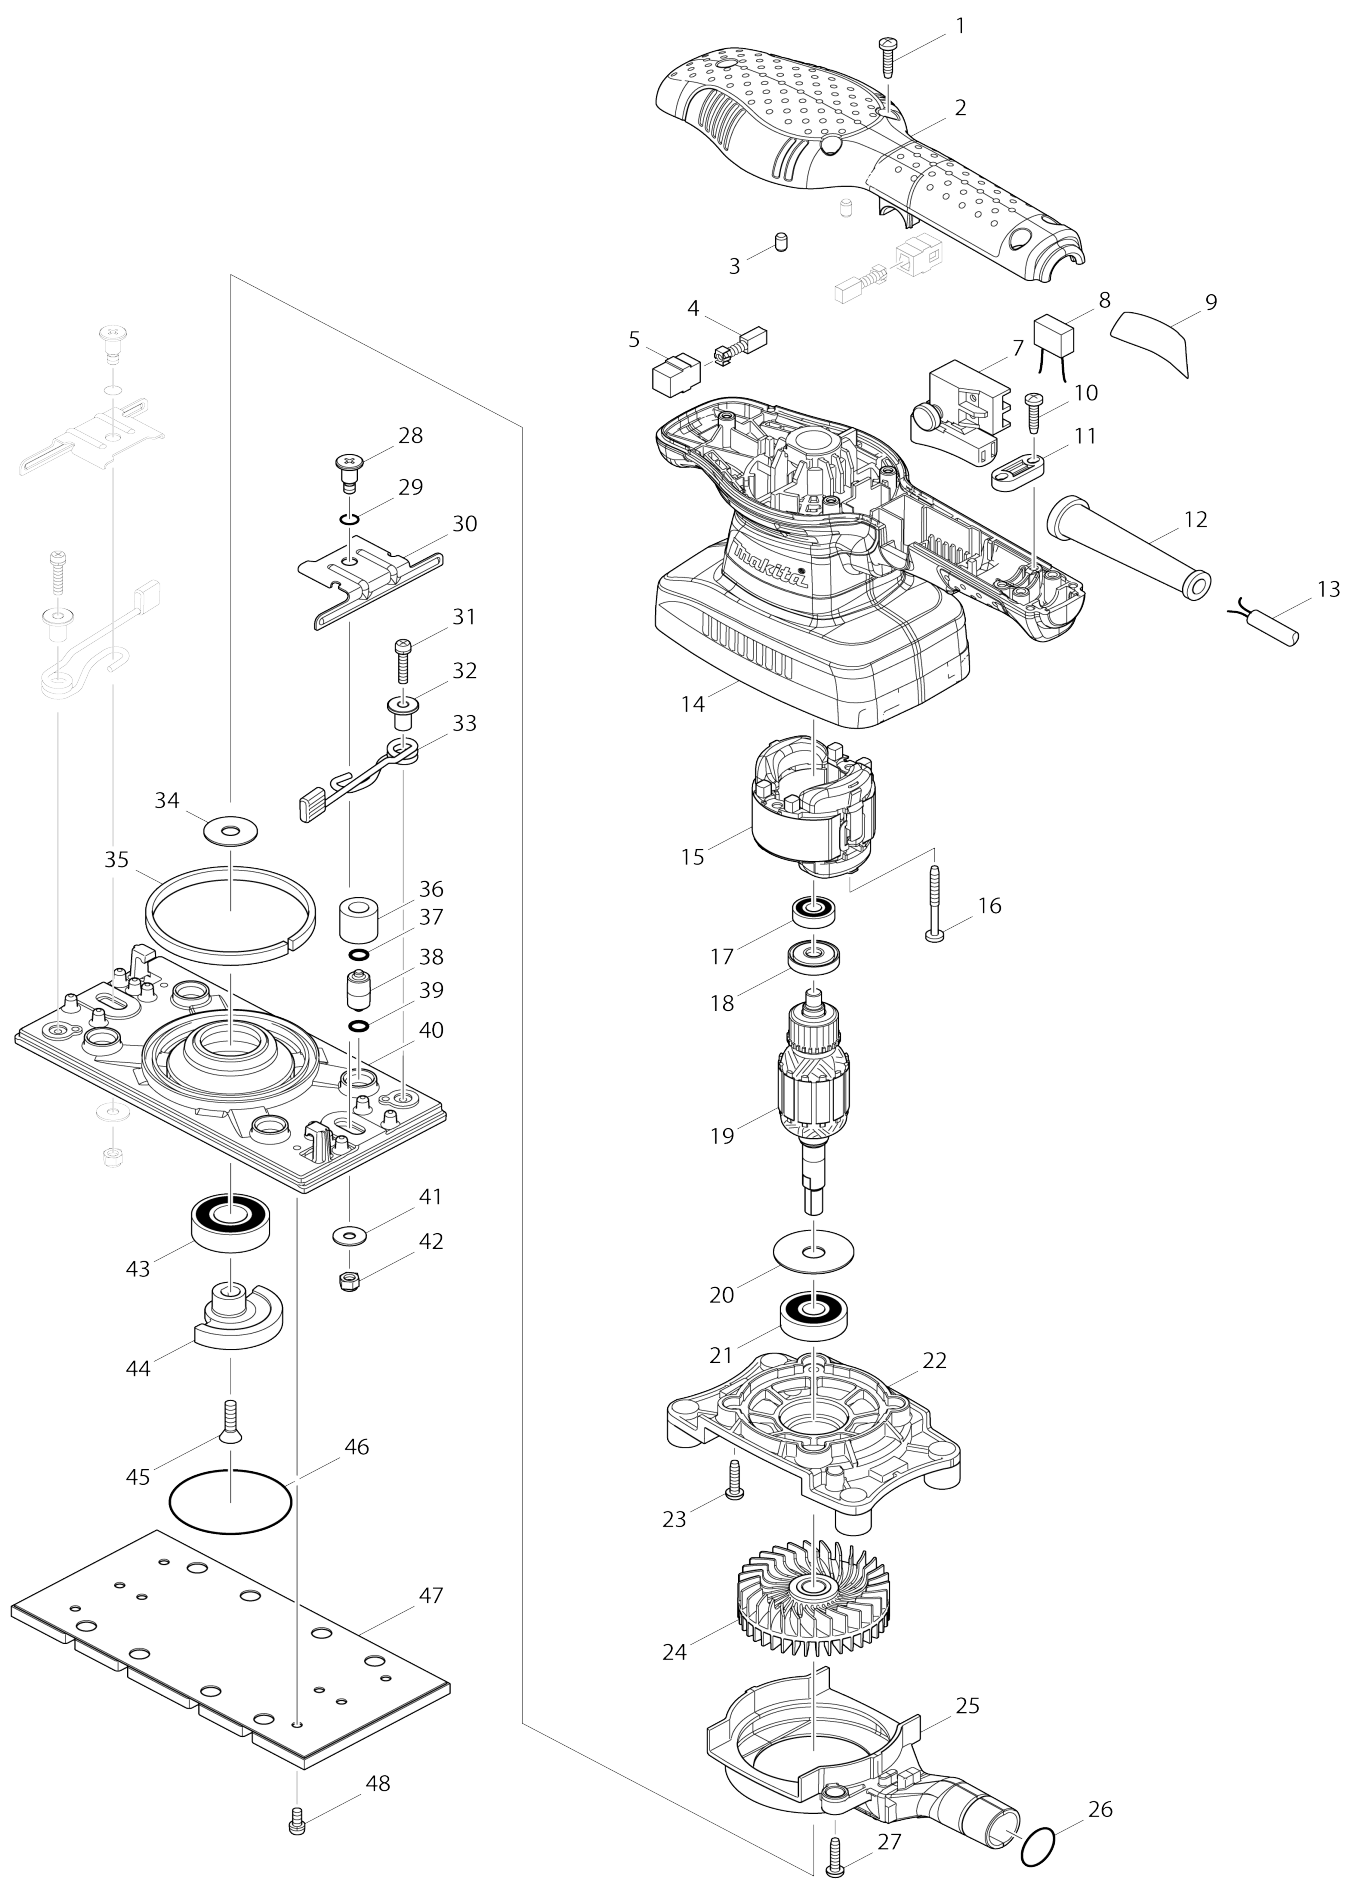

# Model No. BO3710 FINISHING SANDER

Model No.BO3710 FINISHING SANDER

Item No.	Parts No.	Description	Interchangability	Q'ty	New/Old	Note1	Note2
001	265995-6	TAPPING SCREW 4X18		5			
002	451268-5	TOP COVER		1			
003	263002-9	RUBBER PIN 4		2			
004	191627-8	CARBON BRUSH CB-64		1	*		
004-1	194968-1	CARBON BRUSH SET CB-64	<	1			
005	643552-4	BRUSH HOLDER 5-8		2			
007	651286-5	SWITCH SGEL206C-5		1	*		
007-1	651286-5	SWITCH SGEL206C-5	O	1			
009	866995-5	BO3710 NAME PLATE		1			
010	265995-6	TAPPING SCREW 4X18		2			
011	687123-7	STRAIN RELIEF		1			
012	682569-2	CORD GUARD 8-85		1			
013	692006-8	POWER SUPPLY CORD 1.0-2-2.0		1			
014	451270-8	MOTOR HOUSING		1			
015	593703-8	FIELD ASSEMBLY 220-240V		1	*		
C11	654037-5	INSULATED TERM. FT1.25-M3		2	*		
015-1	593703-8	FIELD ASSEMBLY 220-240V	O	1			
C11	654037-5	INSULATED TERM. FT1.25-M3		2	*		
C12	654409-4	TERMINAL VR1.25-3.5LB	O	2			
016	266048-4	TAPPING SCREW 4X40		2			
017	211021-9	BALL BEARING 607LLB		1			
018	681652-2	INSULATION WASHER		1			
019	510151-6	ARMATURE ASSEMBLY 240V		1			
D10		INC. 17,18,20,21					
020	253180-3	FLAT WASHER 10		1			
021	211087-9	BALL BEARING 6200DDW		1			
022	451266-9	BEARING BOX		1			
023	265995-6	TAPPING SCREW 4X18		4			
024	240117-9	FAN 68		1			
025	451267-7	FAN GUIDE		1			
026	213315-8	O RING 19		1			
027	265995-6	TAPPING SCREW 4X18		2			
028	266511-7	+ FLAT FILLISTER HEAD SCREW M5		2			
029	213045-1	O-RING 6		2			
030	346102-1	PAPER CLAMP		2			
031	911136-9	PAN HEAD SCREW M4X20		2			
032	310300-3	SPRING GUIDE		2			
033	162279-2	LEVER COMPLETE		2			
034	267353-2	FLAT WASHER 8		1			
035	423389-3	SPONGE 6X230X3		1	*		
035-1	423469-5	SPONGE 7X105X3	O	1	*		
035-2	423469-5	SPONGE 7X105X3	O	1			
036	424056-3	SPONGE SLEEVE 9		4			
037	213983-7	O RING 4		4			
038	318151-8	FOOT		4			
039	213983-7	O RING 4		4			
040-1	318484-1	BASE		1			