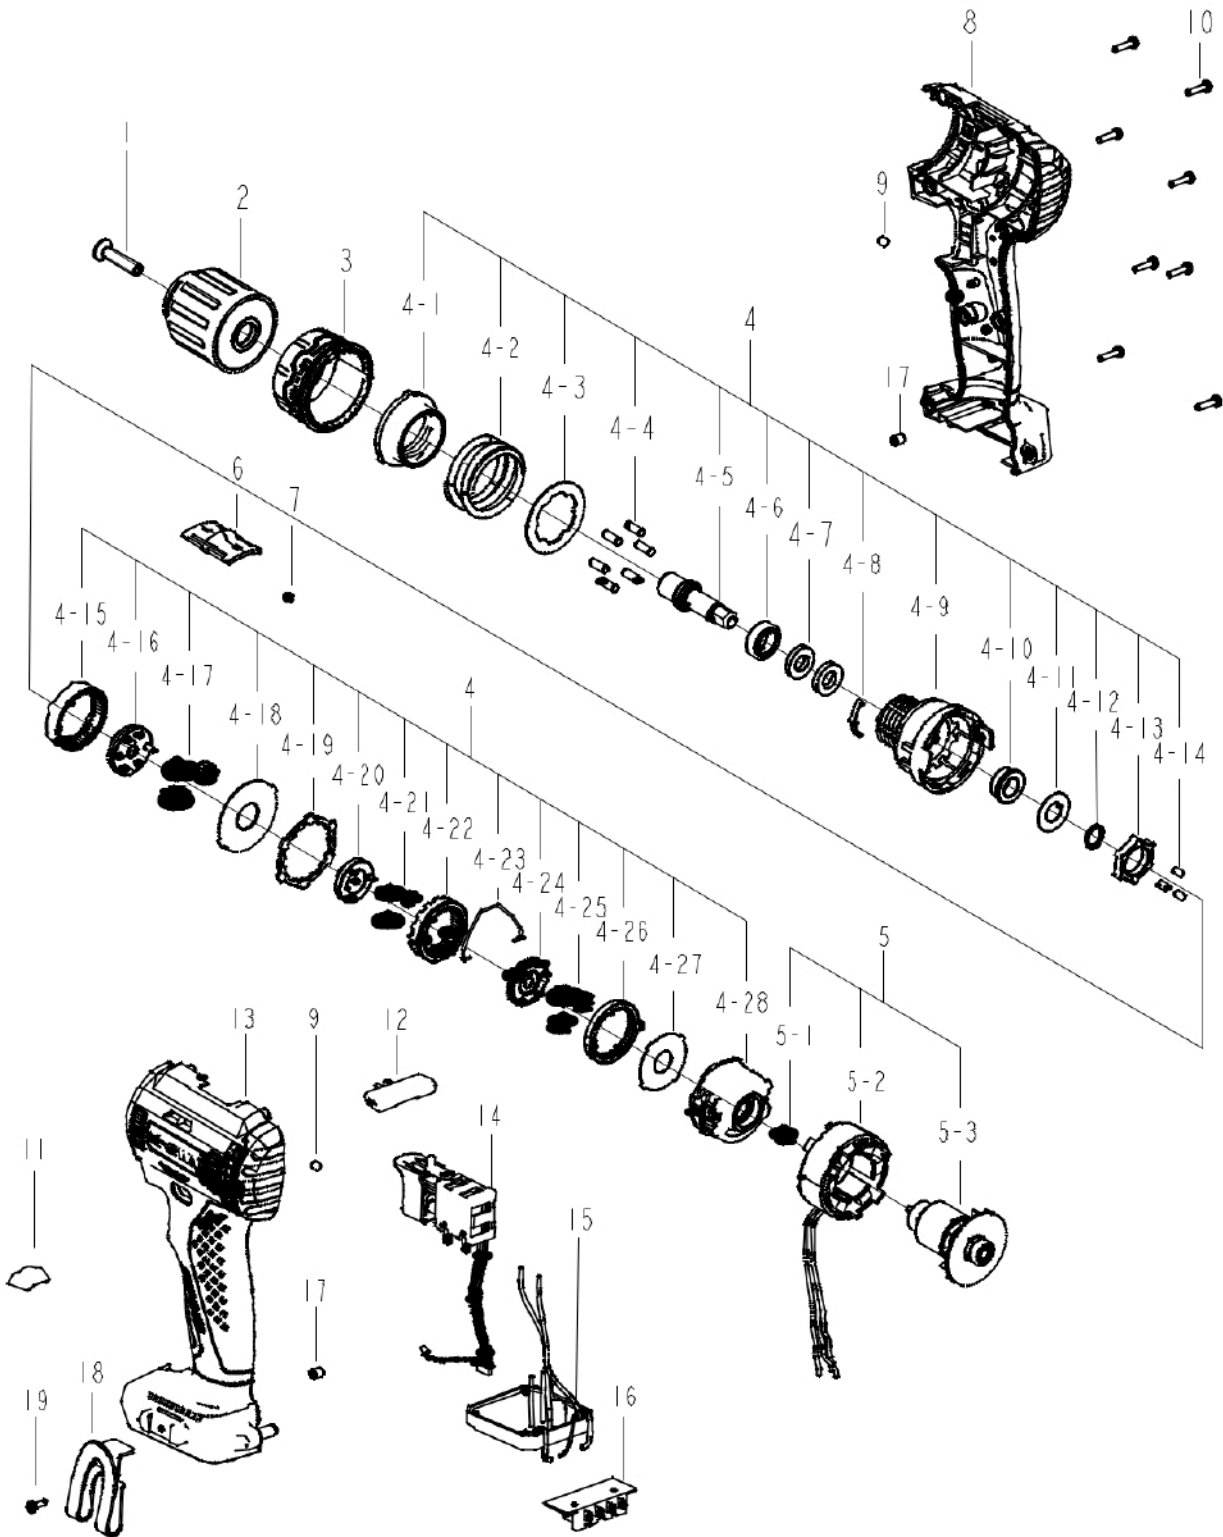

CROWN

DC DRILL

021091-01-01 20V

CT21091HX

VERSION:BI DATE:20210301

СТ21091НХ

| | | | | |
|------|-------------|------------------------------------------|---|--|
| 1 | 34837500101 | Винт с потайной головкой\M6x27 | 1 | |
| 2 | 34120800101 | Сверлильный патрон | 1 | |
| 3 | 30247900101 | Втулка крутящего момента | 1 | |
| 4 | 00199301641 | Редуктор | 1 | |
| 4-1 | 30247800101 | Корпус для регулировки крутящего момента | 1 | |
| 4-2 | 35244000101 | Пружина | 1 | |
| 4-3 | 33519000101 | Шайба\Ф28хФ39х1 | 1 | |
| 4-4 | 34803900101 | штифт | 6 | |
| 4-5 | 33282700101 | Шпиндель | 1 | |
| 4-6 | 35409600201 | Подшипник шпинделя\6800.2Z | 1 | |
| 4-7 | 32419700101 | Войлочное кольцо\Ф17хФ9х3 | 2 | |
| 4-8 | 33513400101 | Пластина | 1 | |
| 4-9 | 30247700101 | Корпус редуктора передний | 1 | |
| 4-10 | 32622400101 | Подшипник трения | 1 | |
| 4-11 | 33519100101 | Шайба\Ф10.5хФ21х0.5 | 1 | |
| 4-12 | 34713700201 | Стопорное кольцо Ф10 | 1 | |
| 4-13 | 32622600101 | Стопорное кольцо шпинделя | 1 | |
| 4-14 | 34837700101 | Штифт Ф3.6х5 | 3 | |
| 4-15 | 33030200101 | Зубчатое кольцо | 1 | |
| 4-16 | 32622700101 | Водило | 1 | |
| 4-17 | 33030100101 | Сателлит | 3 | |
| 4-18 | 34804500101 | Шайба\Ф39хФ14.5х0.8 | 1 | |
| 4-19 | 33513700101 | Шайба\Ф30.3хФ37.5х1.5 | 1 | |
| 4-20 | 33031600101 | Водило | 1 | |
| 4-21 | 33030000101 | сателлит | 3 | |
| 4-22 | 32622500101 | Зубчатое кольцо | 1 | |
| 4-23 | 35241100101 | Скоба переключения скорости | 1 | |
| 4-24 | 33029800101 | Водило | 1 | |
| 4-25 | 33029700101 | Сателлит | 3 | |
| 4-26 | 33029600101 | Зубчатое кольцо | 1 | |
| 4-27 | 34826000101 | Шайба\Ф12хФ33.5х0.5 | 1 | |
| 4-28 | 30247600101 | Корпус редуктора задний | 1 | |
| 5 | 00199301651 | Двигатель в сборе | 1 | |
| 5-1 | 33029500101 | Шестерня | 1 | |
| 5-2 | 23641300101 | Статор | 1 | |
| 5-3 | 23835800101 | Якорь | 1 | |
| 6 | 30231200201 | Клавиша переключения скорости | 1 | |
| 7 | 35238300101 | Пружина | 1 | |
| 8+13 | 00199301611 | Корпус | 1 | |
| 9 | 32053500101 | Резиновый штифт\Ф4.0х3.5 | 2 | |
| 10 | 34732300201 | Саморез ST3х12 | 8 | |
| 11 | 30184000101 | Крышка лампы | 1 | |
| 12 | 30231000201 | Рычаг реверса | 1 | |
| 14 | 36422700101 | Выключатель | 1 | |
| 15 | 20906800101 | Печатная плата выключателя | 1 | |
| 16 | 30363600101 | Разъем | 1 | |
| 17 | 34843900101 | гайка | 2 | |
| 18 | 33639000102 | Пряжка ремня | 1 | |
| 19 | 34740300201 | Винт М3х8 | 1 | |