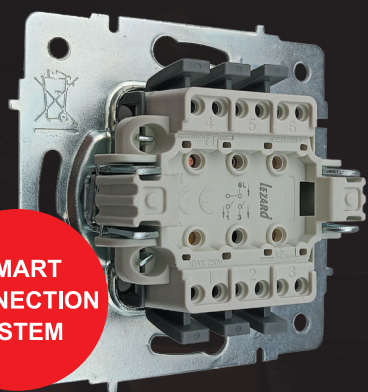

LEZARD®

УНИВЕРСАЛЬНАЯ (ВЕРТИКАЛЬНАЯ/ГОРИЗОНТАЛЬНАЯ) РАМКА

Позволяет экономить ваши средства и место на складах (не надо покупать отдельно горизонтальную и вертикальную рамку).

Увеличенная толщина пластика придает прочность и надежность изделию (конструкции) на 50%, по сравнению с серией Vesna.

Механизмы изготовлены из ПБТ (Бакелит) не горючий пластик (не поддерживает горения) способен выдержать температуру до 850°

SMART CONNECTION SISTEM

эта наша новая технология комфортного подключения (самозажимные клеммы) - не нужно использовать отвертку, что позволяет ускорить монтаж/демонтаж механизма.