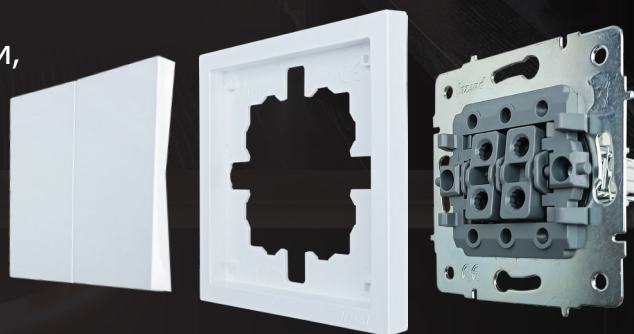

LEZARD®

УНИВЕРСАЛЬНАЯ (ВЕРТИКАЛЬНАЯ/ГОРИЗОНТАЛЬНАЯ) РАМКА

Позволяет экономить ваши средства и место на складах (не надо покупать отдельно горизонтальную и вертикальную рамку).

Увеличенная толщина пластика придает прочность и надежность изделию (конструкции) на 50%, по сравнению с серией Vesna.

Механизмы изготовлены из ПБТ (Бакелит) не горючий пластик (не поддерживает горения) способен выдержать температуру до 850°

SMART CONNECTION SISTEM

эта наша новая технология комфортного подключения (самозажимные клеммы) - не нужно использовать отвертку, что позволяет ускорить монтаж/демонтаж механизма.