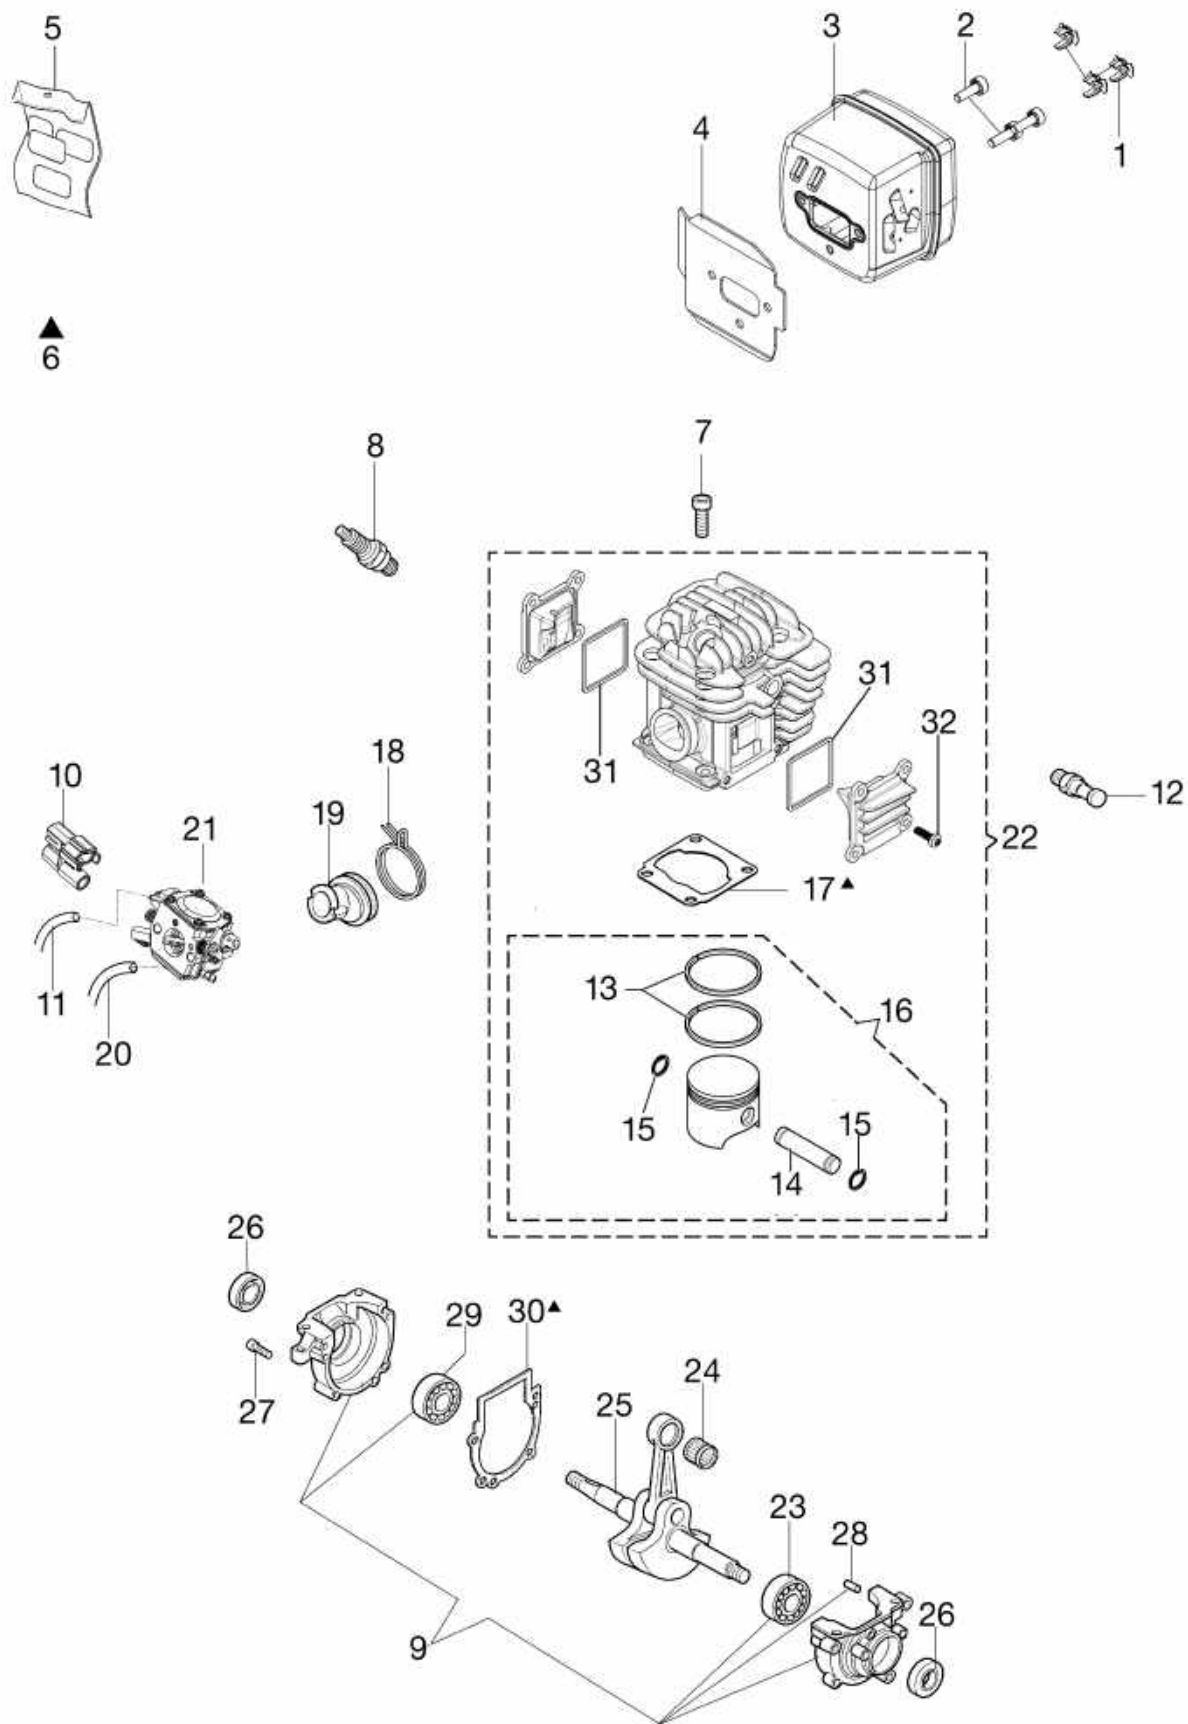

изображение Engine

Ref.Nu	Qty	Part number	Description	Validity from	Validity till	Notes	Bulletin
1	3	50080083R	Guard plug				
2	3	3801068R	Screw				
3	1	50080143R	Complete muffler KAT EURO 2				
4	1	50080059R	Gasket				
5	1	50080112	Labels kit				
6	1	50072028A	Gasket set				
7	4	3860095R	Screw				
8	1	3055115R	Spark plug				
9	1	50080098R	Crankcase assy				
10	1	50080082R	Screw guide				
11	1	026400089BR	Tube				
12	1	50070207R	Decompressor				
13	2	50080013R	Piston ring Ø45				
14	1	50070117R	Piston pin				
15	2	004900061R	Ring				
16	1	50082014C	Piston assy				
17	1	50070047CR	Gasket				
18	1	097000059A	Spring				
19	1	50070010AR	Manifold				
20	1	50080133R	Tube				
21	1	2318981AR	Carburetor HDA-314				
22	1	50080114B	Complete cylinder				
23	1	3034012R	Bearing				
24	1	094000005R	Bearing				
25	1	50070272AR	Crankshaft				
26	2	007201313R	Seal ring				
27	4	3860096R	Screw				
28	2	094600042	Plug				
29	1	005000016R	Bearing				
30	1	50070039CR	Gasket				
31	2	50070186	Gasket				
32	8	3960074R	Screw				