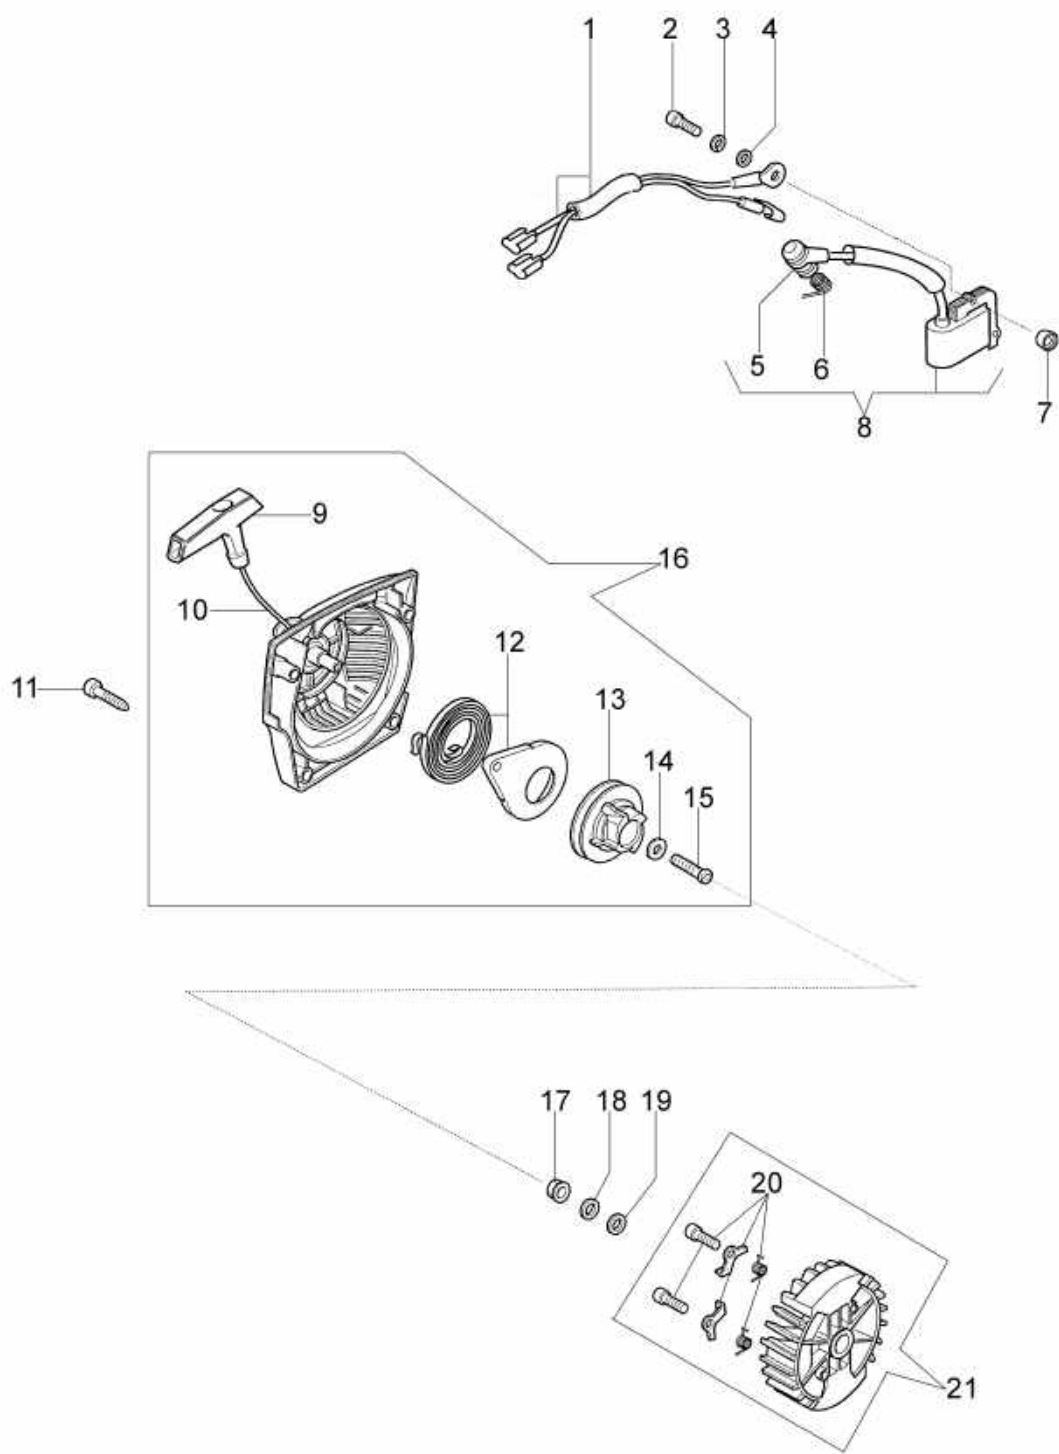

изображение Engine

Ref.Nu	Qty	Part number	Description	Validity from	Validity till	Notes	Bulletin
1	3	50080083R	Guard plug				
2	3	3801068R	Screw				
3	1	50080143R	Complete muffler KAT EURO 2				
4	1	50080059R	Gasket				
5	1	50080112	Labels kit				
6	1	50072028A	Gasket set				
7	4	3860095R	Screw				
8	1	3055115R	Spark plug				
9	1	50080098R	Crankcase assy				
10	1	50080082R	Screw guide				
11	1	026400089BR	Tube				
12	1	50070207R	Decompressor				
13	2	50080013R	Piston ring Ø45				
14	1	50070117R	Piston pin				
15	2	004900061R	Ring				
16	1	50082014C	Piston assy				
17	1	50070047CR	Gasket				
18	1	097000059A	Spring				
19	1	50070010AR	Manifold				
20	1	50080133R	Tube				
21	1	2318981AR	Carburetor HDA-314				
22	1	50080114B	Complete cylinder				
23	1	3034012R	Bearing				
24	1	094000005R	Bearing				
25	1	50070272AR	Crankshaft				
26	2	007201313R	Seal ring				
27	4	3860096R	Screw				
28	2	094600042	Plug				
29	1	005000016R	Bearing				
30	1	50070039CR	Gasket				
31	2	50070186	Gasket				
32	8	3960074R	Screw				