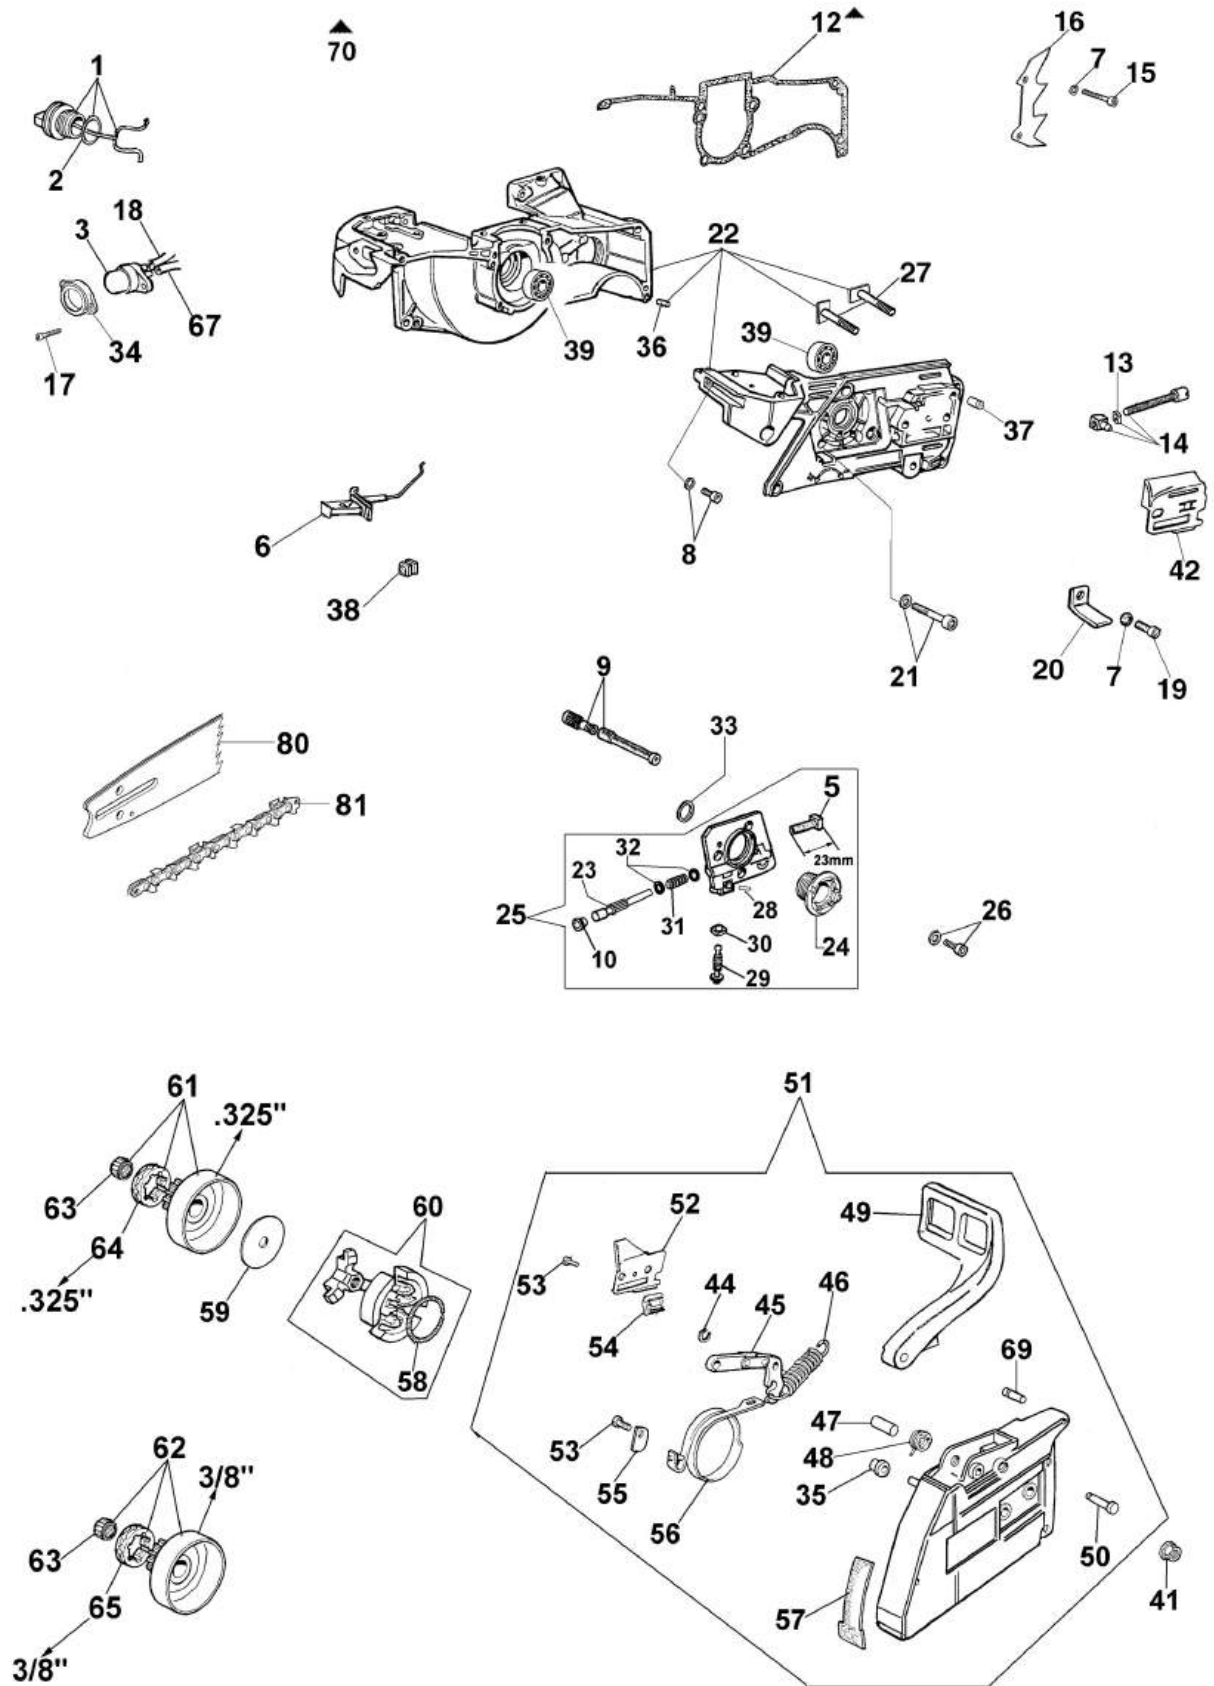

## изображение Engine and starter

Ref.Nu	Qty	Part number	Description	Validity from	Validity till	Notes	Bulletin
2	1	50200015AR	Band				
3	1	50010026R	Manifold				
4	1	50010031R	Piston pin				
5	2	007201198R	Ring				
6	1	3037014R	Bearing				
7	1	50020003R	Crankshaft				
8	1	50092013A	Piston assy Ø48				
10	1	50020078BR	Muffler				
11	4	005100906AR	Screw				
13	2	3034012R	Bearing				
14	1	094500004R	Seal ring				
15	1	094500028R	Key				
16	1	50010046DR	Gasket				
17	1	3055118R	Spark plug				
18	1	50010058AR	Gasket				
19	1	007201313R	Seal ring				
20	2	3891038R	Screw				
21	1	50010215R	Decompressor				
23	3	3891036R	Screw				
24	2	3123005R	Piston ring Ø48				
25	1	50092028B	Complete cylinder Ø48				
26	1	097000064AR	Starter handle				
27	1	098000079R	Starter rope				
28	1	3918006R	Washer				
29	1	50010172BR	Starter case				
30	1	3908036R	Screw				
31	1	50010019AR	Flange				
32	1	098000060AR	Spring				
34	4	097000092AR	Screw				
35	1	3833080R	Washer				
36	1	3916009R	Washer				
37	1	52010439CR	Pulley				
38	2	3891015R	Screw				
39	2	3916004R	Washer				
42	1	50022069DR	Starter assy				
43	1	097000121AR	Cable				
47	1	2317021R	Switch				
48	1	004000142R	Nut				
49	1	50020115	Labels kit				
50	1	52010093	Screw				
51	1	3078012	Washer				
52	4	3833076R	Washer				
53	1	50020073R	Cable				
54	1	2317013R	Guard				

## изображение Engine and starter

---

Ref.Nu	Qty	Part number	Description	Validity from	Validity till	Notes	Bulletin
55	2	3960017AR	Screw				
57	1	52012027	Pawl kit				
58	1	50010331BR	Flywheel				
60	1	50020061AR	Ignition coil				
70	1	50012052B	Gasket set				