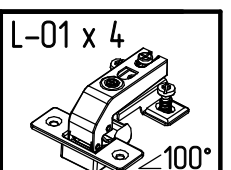

№	a x b x c	n
1	804 x 404 x 16	1
2	804 x 404 x 16	1
3	400 x 176 x 16	1
4	400 x 36 x 16	2
5	400 x 176 x 16	1
6	918 x 404 x 16	1
7	884 x 400 x 16	1
8	881 x 380 x 16	1
9	820 x 60 x 22	1
10	820 x 60 x 22	1
11	884 x 49 x 16	1
12	574 x 396 x 16	1
13	794 x 189 x 16	1
14	720 x 123 x 16	1
15	735 x 357 x 3...3,2	1
16	908 x 383 x 3...3,2	1
17	350 x 137 x 16	1
18	350 x 137 x 16	1
19	574 x 396 x 16	1
20	908 x 383 x 3...3,2	1