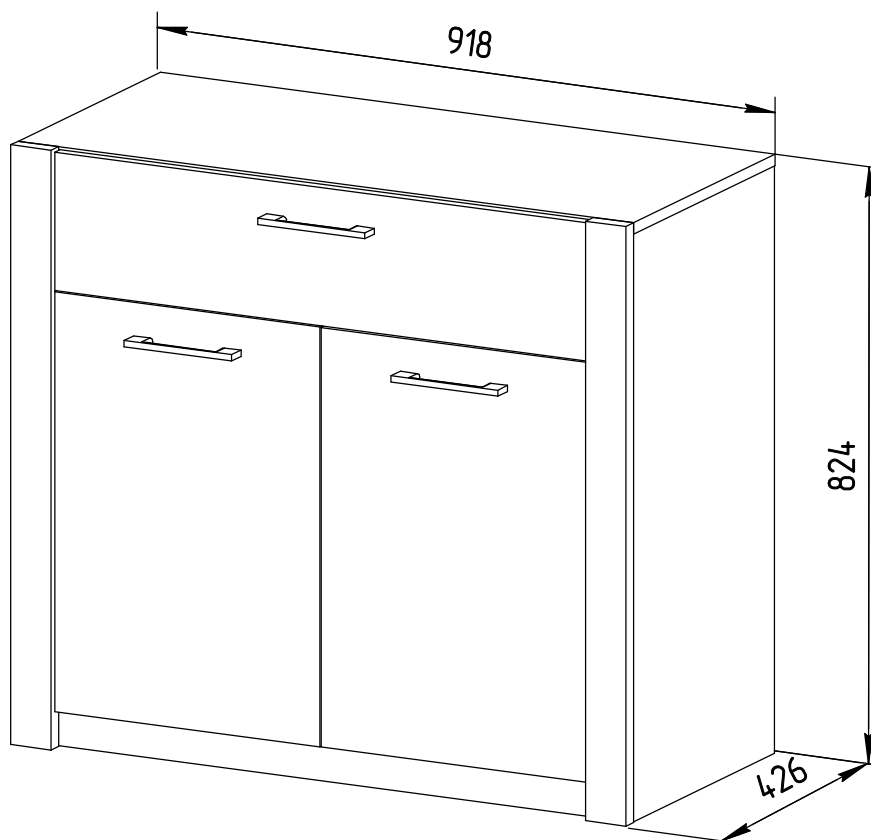

**Инструкция по сборке
"Вирджиния"
Комод
ИВ-100.1784.00**

**Instrukcja montażu mebli
"Virginia"
KOMODA
IV-100.1784.00**

**Assembly instructions
"Virginia"
CHEST OF DRAWERS
IV-100.1784.00**

**Дата изготовления
Production date
Data produkcji**

E-mail: sales@mystar.by

№	a x b x c	n
1	804 x 404 x 16	1
2	804 x 404 x 16	1
3	400 x 176 x 16	1
4	400 x 36 x 16	2
5	400 x 176 x 16	1
6	918 x 404 x 16	1
7	884 x 400 x 16	1
8	881 x 380 x 16	1
9	820 x 60 x 22	1
10	820 x 60 x 22	1
11	884 x 49 x 16	1
12	574 x 396 x 16	1
13	794 x 189 x 16	1
14	720 x 123 x 16	1
15	735 x 357 x 3...3,2	1
16	908 x 383 x 3...3,2	1
17	350 x 137 x 16	1
18	350 x 137 x 16	1
19	574 x 396 x 16	1
20	908 x 383 x 3...3,2	1