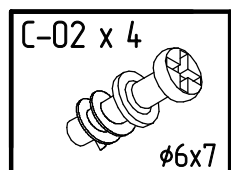

№	a x b x c	n
1	804 x 404 x 16	1
2	804 x 404 x 16	1
3	400 x 176 x 16	1
4	400 x 36 x 16	2
5	400 x 176 x 16	1
6	918 x 404 x 16	1
7	884 x 400 x 16	1
8	881 x 380 x 16	1
9	820 x 60 x 22	1
10	820 x 60 x 22	1
11	884 x 49 x 16	1
12	574 x 396 x 16	1
13	794 x 189 x 16	1
14	720 x 123 x 16	1
15	735 x 357 x 3...3,2	1
16	908 x 383 x 3...3,2	1
17	350 x 137 x 16	1
18	350 x 137 x 16	1
19	574 x 396 x 16	1
20	908 x 383 x 3...3,2	1