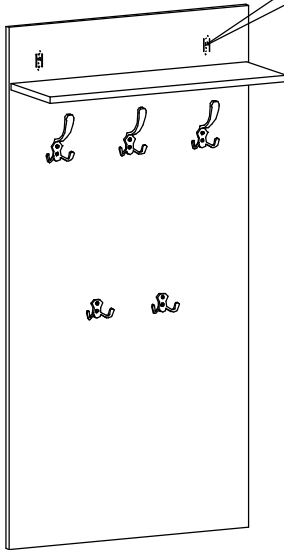

4

x1

РУССКИЙ
Важная информация.
Внимательно прочитайте.
Сохраните эту информацию.
ВНИМАНИЕ!
Крепежные средства для
крепления к стене не прилагаются,
для разных материалов стен
требуются различные крепления.
Используйте крепежные средства,
подходящие для материала стен в
Вашем доме. Если Вы не уверены,
какой тип креплений подходит к
данному материалу, обратитесь в
специализированный магазин.

POLSKI
Ważne!
Uważnie przeczytać
Zachować do wykorzystania w przyszłości.
OSTRZEŻENIE!
Elementy do mocowania w ścianie:
kotwy i wkręty do nich, nie zostały
dostarczone w opakowaniu ponieważ
ściany są wykonane z różnych
materiałów, które wymagają różnych
elementów montażowych.
Prosimy zakupić i zastosować te, które
są odpowiednie do ścian w Państwa
mieszkaniu.
Aby uzyskać poradę, jakie elementy
mocujące zastosować, należy
skontaktować się ze sprzedawcami w
wyspecjalizowanym sklepie

ENGLISH
Important information.
Read carefully.
Keep this information for further reference.
WARNING!
Fixing devices for the wall are not
included since different wall materials
require different types of fixing
devices. Use fixing devices suitable for
the walls in your home. For advice on
suitable fixing systems, contact your
local specialized dealer.

5