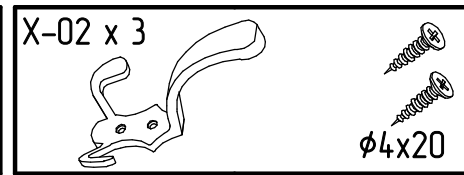

№	a x b x c	n
1	1300 x 660 x 16	1
2	650 x 210 x 16	1

1