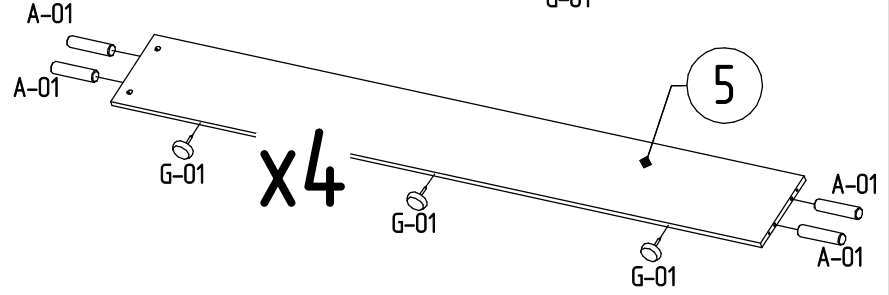

Дата изготовления
Production date
Data produkcji

Штамп ОТК
Stamp of Quality Department
Pieczęć Działu Jakości

Адрес: 225295, Республика Беларусь,
Брестская обл., г. Ивацевичи, ул. Загородная, д.2,
Контактный телефон: +375(1645) 35-6-96
35-6-54

E-mail: sales@mystar.by

№	a x b x c	n
1	1450 x 995 x 32	1
2	1450 x 360 x 32	1
3	2013 x 260 x 16	1
4	2013 x 260 x 16	1
5	2029 x 260 x 16	4
6	1408 x 350 x 16	5

1

2

3

4

5

6