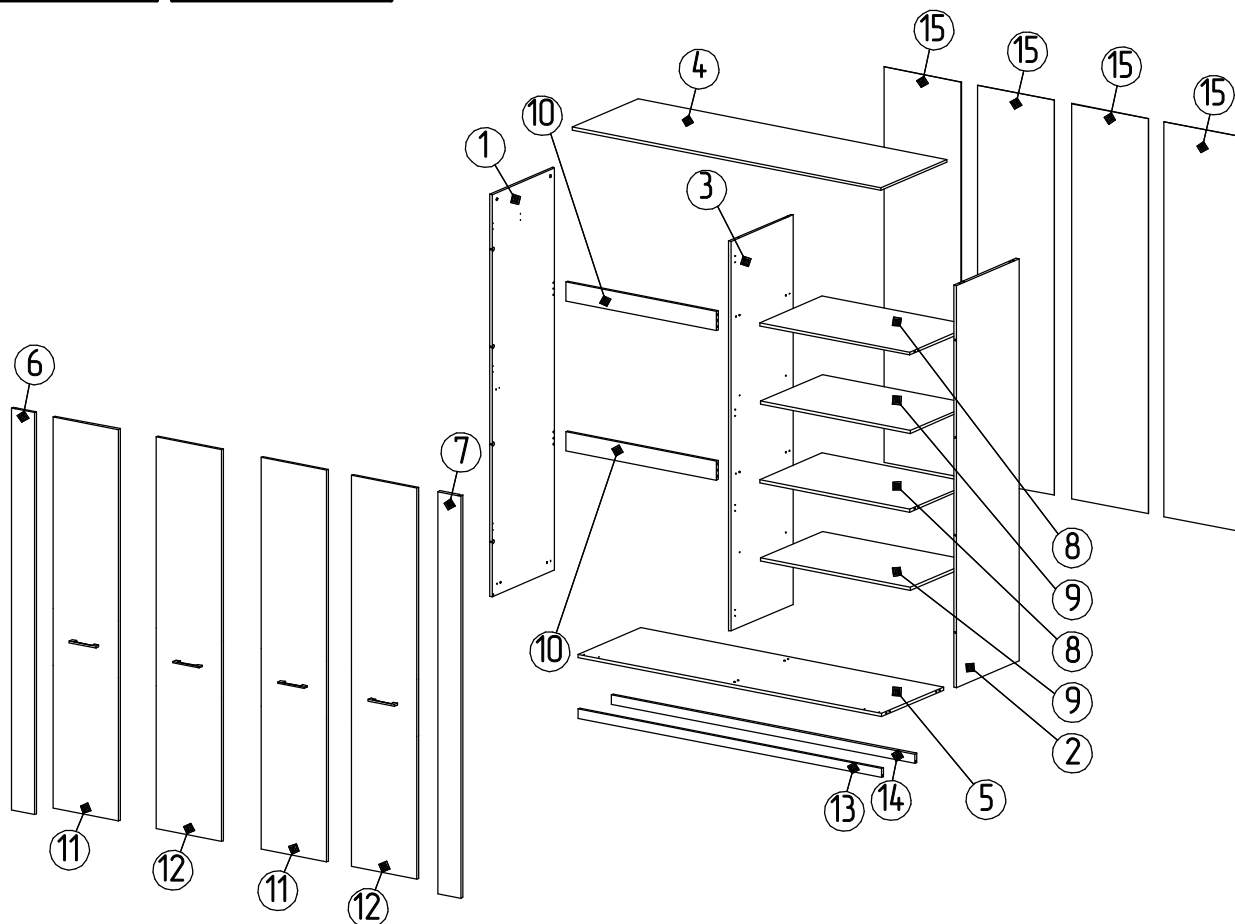

№	a x b x c	n
1	2110 x 564 x 16	1
2	2110 x 564 x 16	1
3	2045 x 560 x 16	1
4	1874 x 590 x 16	1
5	1840 x 560 x 16	1
6	2110 x 140 x 16	1
7	2110 x 140 x 16	1
8	912 x 560 x 16	2
9	909 x 557 x 16	2
10	912 x 100 x 16	2
11	2055 x 396 x 16	2
12	2055 x 396 x 16	2
13	1840 x 49 x 16	1
14	1840 x 49 x 16	1
15	2074 x 466 x 3...3,2	4