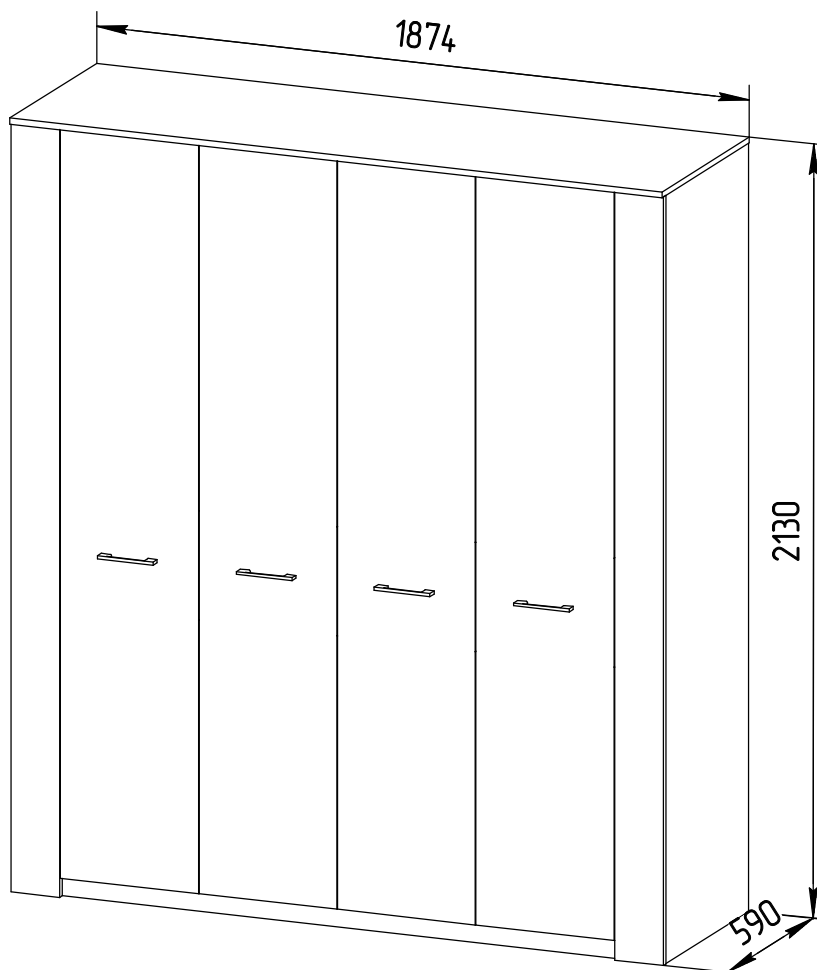

MYSTAR

МЕБЕЛЬ, КОТОРАЯ РАДУЕТ

Инструкция по сборке
"Вирджиния"
Шкаф для одежды
ИВ-100.1820.00

Instrukcja montażu mebli
"Virginia"
SZAFKA
IV-100.1820.00

Assembly instructions
"Virginia"
WARDROBE
IV-100.1820.00

E-mail: sales@mystar.by

№	a x b x c	n
1	2110 x 564 x 16	1
2	2110 x 564 x 16	1
3	2045 x 560 x 16	1
4	1874 x 590 x 16	1
5	1840 x 560 x 16	1
6	2110 x 140 x 16	1
7	2110 x 140 x 16	1
8	912 x 560 x 16	2
9	909 x 557 x 16	2
10	912 x 100 x 16	2
11	2055 x 396 x 16	2
12	2055 x 396 x 16	2
13	1840 x 49 x 16	1
14	1840 x 49 x 16	1
15	2074 x 466 x 3...3,2	4