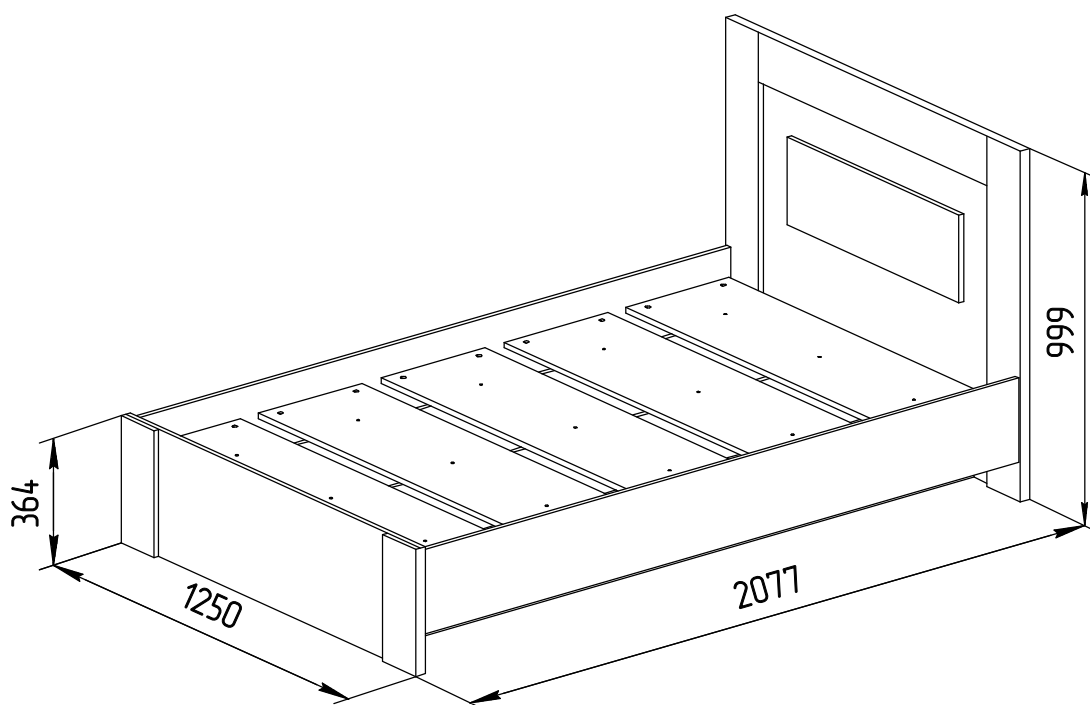

# MYSTAR

МЕБЕЛЬ, КОТОРАЯ РАДУЕТ

Инструкция по сборке  
"Вирджиния"  
Кровать 1250  
ИВ-100.1839.00

Instrukcja montażu mebli  
"Virginia"  
ŁÓŻKO 1250  
IV-100.1839.00

Assembly instructions  
"Virginia"  
BED 1250  
IV-100.1839.00