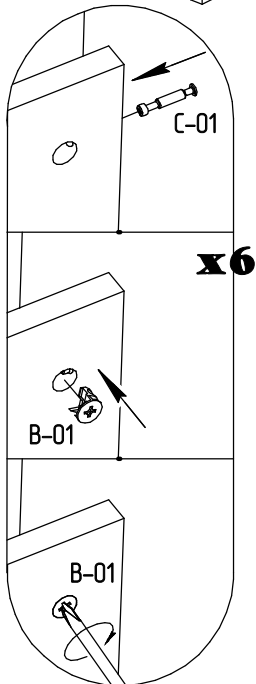

# MYSTAR

МЕБЕЛЬ, КОТОРАЯ РАДУЕТ

Инструкция по сборке  
"Вирджиния"  
Кровать 1250  
ИВ-100.1839.00

Instrukcja montażu mebli  
"Virginia"  
ŁÓŻKO 1250  
IV-100.1839.00

Assembly instructions  
"Virginia"  
BED 1250  
IV-100.1839.00

E-mail: [sales@mystar.by](mailto:sales@mystar.by)

№	a x b x c	n
1	1250 x 995 x 32	1
2	1250 x 360 x 32	1
3	2013 x 260 x 16	1
4	2013 x 260 x 16	1
5	2029 x 260 x 16	3
6	1208 x 350 x 16	5

**1**

**2**

**3**

**4**

**5**

**x4**

**x2**

**6**

**x15**