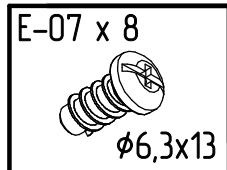

№	a x b x c	n
1	444 x 382 x 16	1
2	444 x 382 x 16	1
3	684 x 400 x 16	1
4	650 x 378 x 16	1
5	379 x 378 x 16	1
6	348 x 317 x 16	1
7	650 x 49 x 16	1
8	391 x 338 x 16	1
9	391 x 338 x 16	1
10	336 x 407 x 3...3,2	2