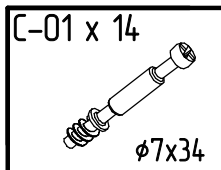

№	a x b x c	n
1	444 x 382 x 16	1
2	444 x 382 x 16	1
3	684 x 400 x 16	1
4	650 x 378 x 16	1
5	379 x 378 x 16	1
6	348 x 317 x 16	1
7	650 x 49 x 16	1
8	391 x 338 x 16	1
9	391 x 338 x 16	1
10	336 x 407 x 3...3,2	2