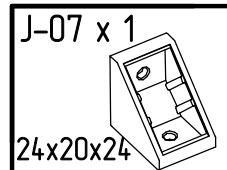

№	a x b x c	n
1	444 x 382 x 16	1
2	444 x 382 x 16	1
3	684 x 400 x 16	1
4	650 x 378 x 16	1
5	379 x 378 x 16	1
6	348 x 317 x 16	1
7	650 x 49 x 16	1
8	391 x 338 x 16	1
9	391 x 338 x 16	1
10	336 x 407 x 3...3,2	2