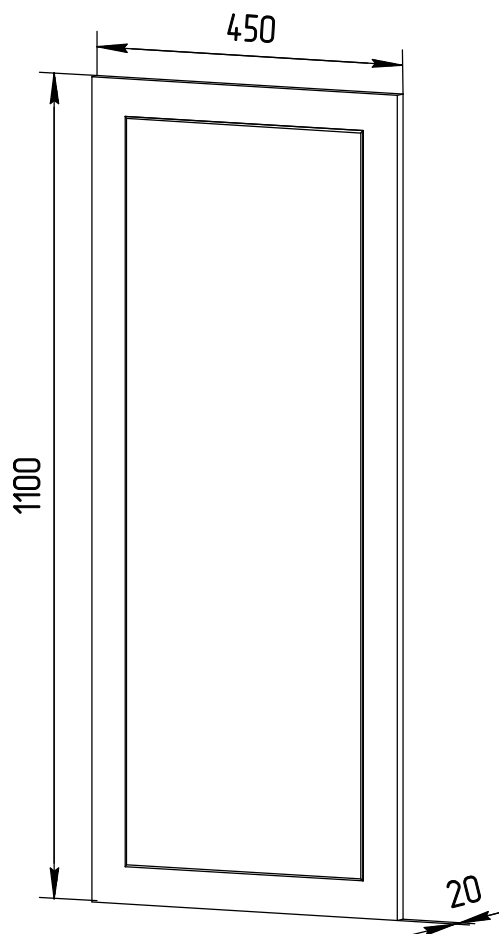

Инструкция по сборке
«Юта»
Зеркало навесное
ИВ-106.13.00

Instrukcja montażu mebli
"Utah"
LUSTRO
IV-106.13.00

Assembly instructions
"Utah"
MIRROR
IV-106.13.00

Дата изготовления
Production date
Data produkcji

№	a x b x c	n
1	1100 x 450 x 20	1

2**x1**

РУССКИЙ
Важная информация.
Внимательно прочитайте.
Сохраните эту информацию.

ВНИМАНИЕ!
Крепежные средства для крепления к стене не прилагаются, для разных материалов стен требуются различные крепления. Используйте крепежные средства, подходящие для материала стен в Вашем доме. Если Вы не уверены, какой тип креплений подходит к данному материалу, обратитесь в специализированный магазин.