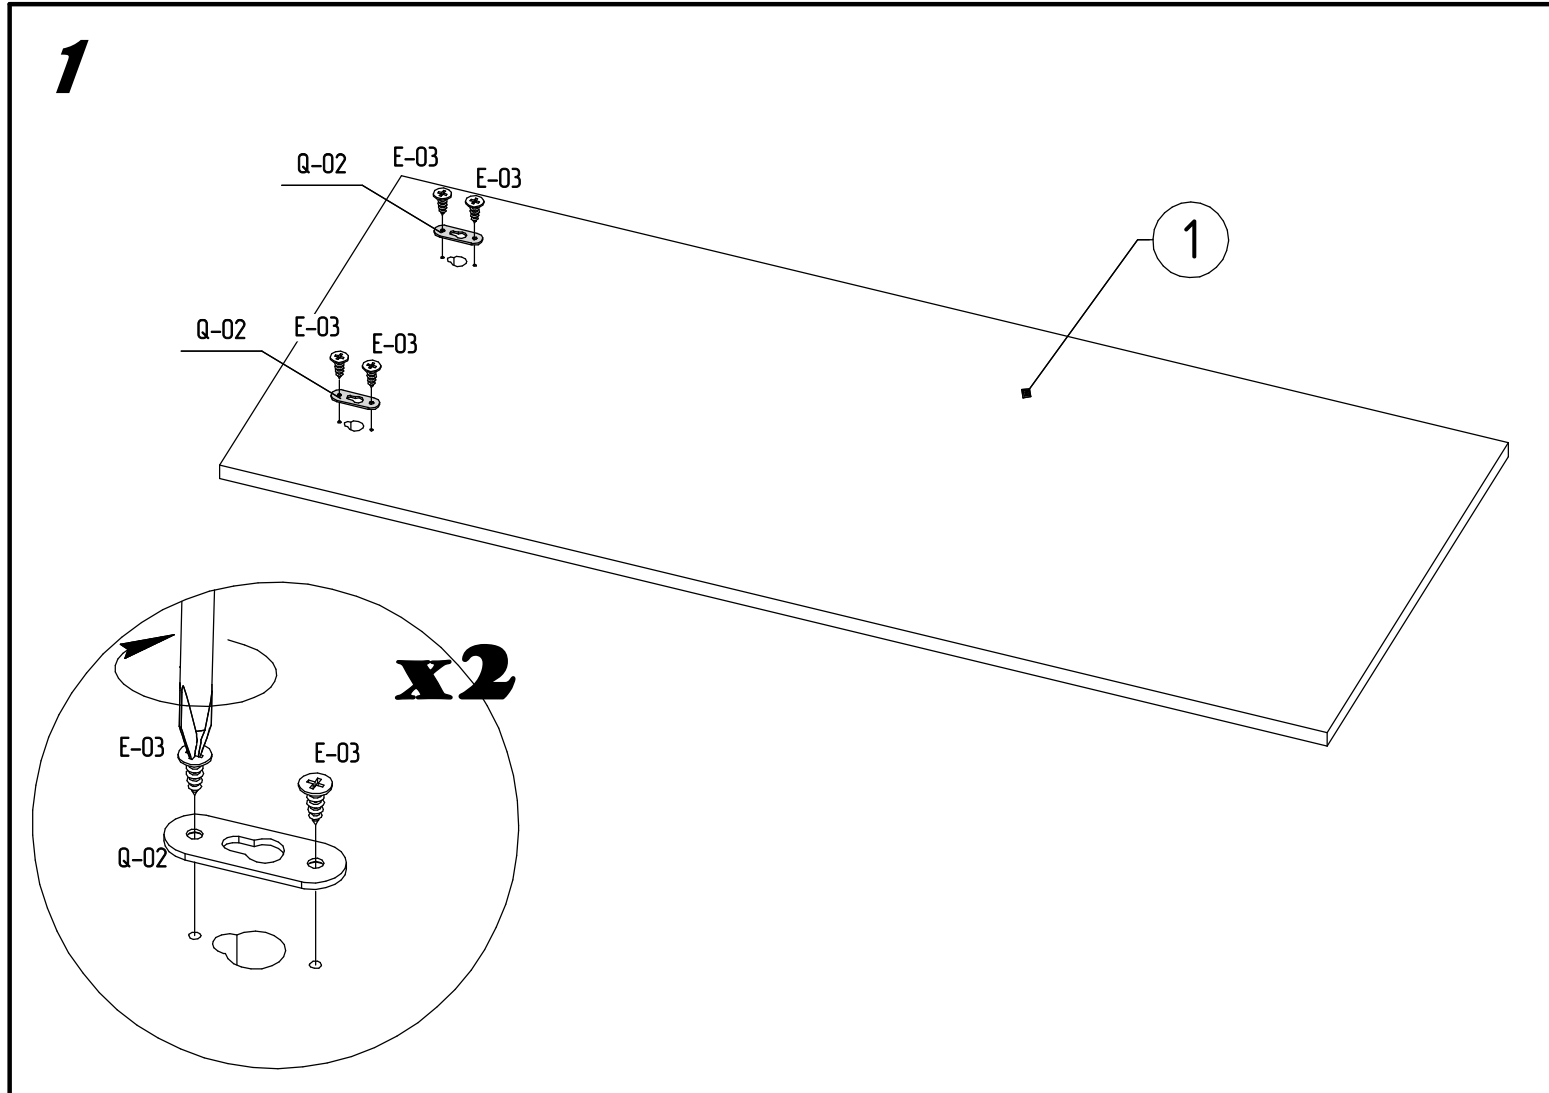

Инструкция по сборке
«Юта»
Зеркало навесное
ИВ-106.13.00

Instrukcja montażu mebli
"Utah"
LUSTRO
IV-106.13.00

Assembly instructions
"Utah"
MIRROR
IV-106.13.00

Дата изготовления
Production date
Data produkcji

№	a x b x c	n
1	1100 x 450 x 20	1

2**x1**

РУССКИЙ
Важная информация.
Внимательно прочитайте.
Сохраните эту информацию.

ВНИМАНИЕ!
Крепежные средства для крепления к стене не прилагаются, для разных материалов стен требуются различные крепления. Используйте крепежные средства, подходящие для материала стен в Вашем доме. Если Вы не уверены, какой тип креплений подходит к данному материалу, обратитесь в специализированный магазин.