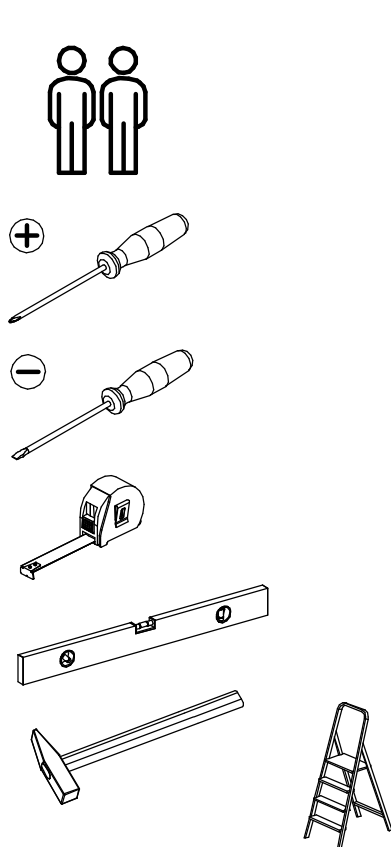

Инструкция по сборке
«Юта»
Зеркало навесное
ИВ-106.13.00

Instrukcja montażu mebli
"Utah"
LUSTRO
IV-106.13.00

Assembly instructions
"Utah"
MIRROR
IV-106.13.00

Дата изготовления
Production date
Data produkcji

№	a x b x c	n
1	1100 x 450 x 20	1

2**x1**

РУССКИЙ
Важная информация.
Внимательно прочитайте.
Сохраните эту информацию.

ВНИМАНИЕ!
Крепежные средства для крепления к стене не прилагаются, для разных материалов стен требуются различные крепления. Используйте крепежные средства, подходящие для материала стен в Вашем доме. Если Вы не уверены, какой тип креплений подходит к данному материалу, обратитесь в специализированный магазин.