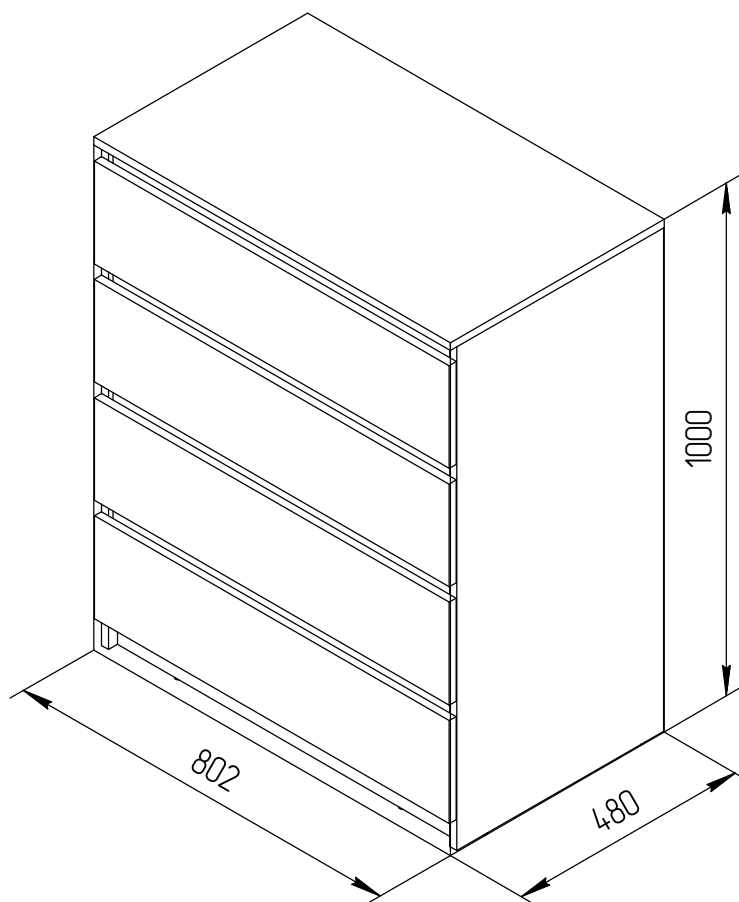

MYSTAR

МЕБЕЛЬ, КОТОРАЯ РАДУЕТ

**Инструкция по сборке
"Сноули"
Комод
ИВ-121.01.00**

**Instrukcja montażu mebli
"Snowly"
Komoda
IV-121.01.00**

**Assembly instructions
"Snowly"
Chest of drawers
IV-121.01.00**

E-mail: sales@mystar.by

№	a x b x c	n
1	802 x 480 x 16	1
2	980 x 464 x 16	1
3	980 x 464 x 16	1
4	766 x 459 x 16	1
5	60 x 766 x 16	1
6	60 x 766 x 16	4
7	200 x 796 x 16	4
8	137 x 400 x 16	4
9	137 x 400 x 16	4
10	123 x 708 x 16	4
11	722 x 407 x 3...3,2	4
12	933 x 394 x 3...3,2	1
13	933 x 394 x 3...3,2	1