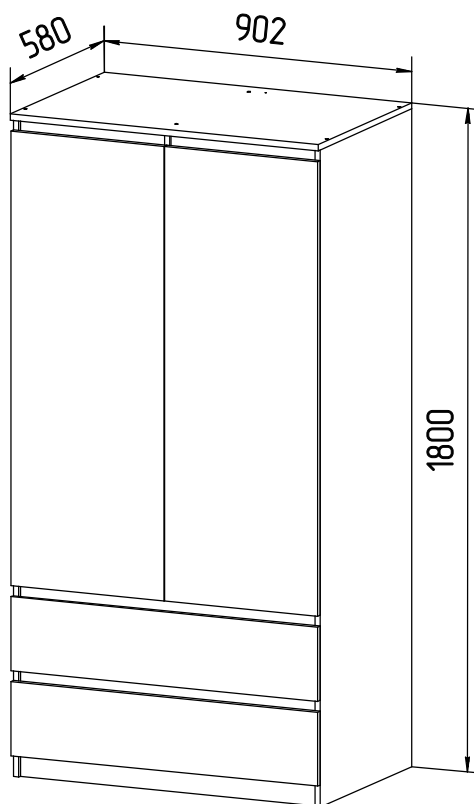

MYSTAR

МЕБЕЛЬ, КОТОРАЯ РАДУЕТ

Инструкция по сборке
«Сноули»
Шкаф для одежды 900
ИВ-121.06.00

Instrukcja montażu mebli
"Snowly"
SZAFKA 900
IV-121.06.00

Assembly Instructions
"Snowly"
WARDROBE 900
IV-121.06.00