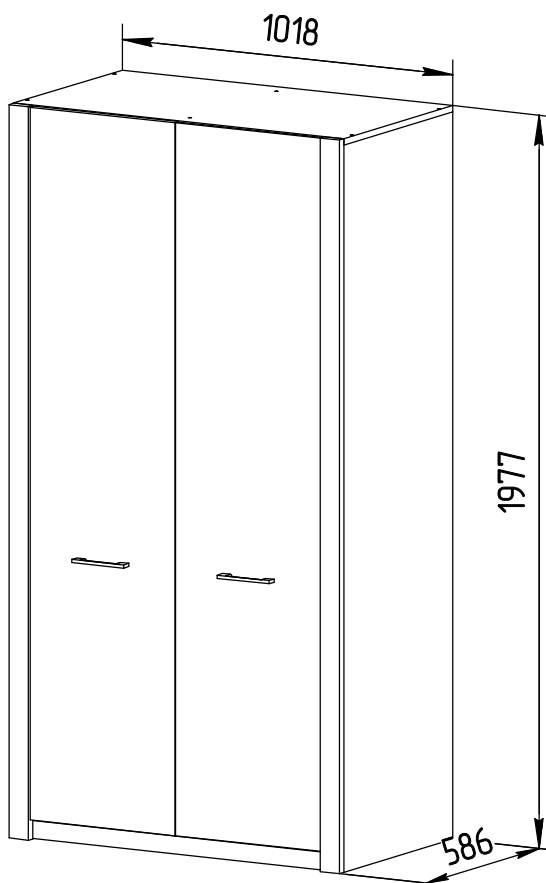

Инструкция по сборке
"Вирджиния"
Шкаф для одежды 2д
ИВ-100.1830.00

Instrukcja montażu mebli
"Virginia"
SZAFKA 2D
IV-100.1830.00

Assembly instructions
"Virginia"
WARDROBE 2D
IV-100.1830.00

Дата изготовления
Production date
Data produkcji

No	a x b x c	n
1	1920 x 504 x 3...3,2	2
2	1018 x 564 x 16	1
3	446 x 1918 x 16	2
4	100 x 484 x 16	1
5	1957 x 564 x 16	1
6	1957 x 564 x 16	1
7	984 x 560 x 16	1
8	984 x 49 x 16	2
9	484 x 350 x 16	1
10	1973 x 60 x 22	1
11	1973 x 60 x 22	1
12	498 x 484 x 16	3
13	498 x 481 x 16	3
14	1892 x 560 x 16	1
15	280 x 100 x 16	1