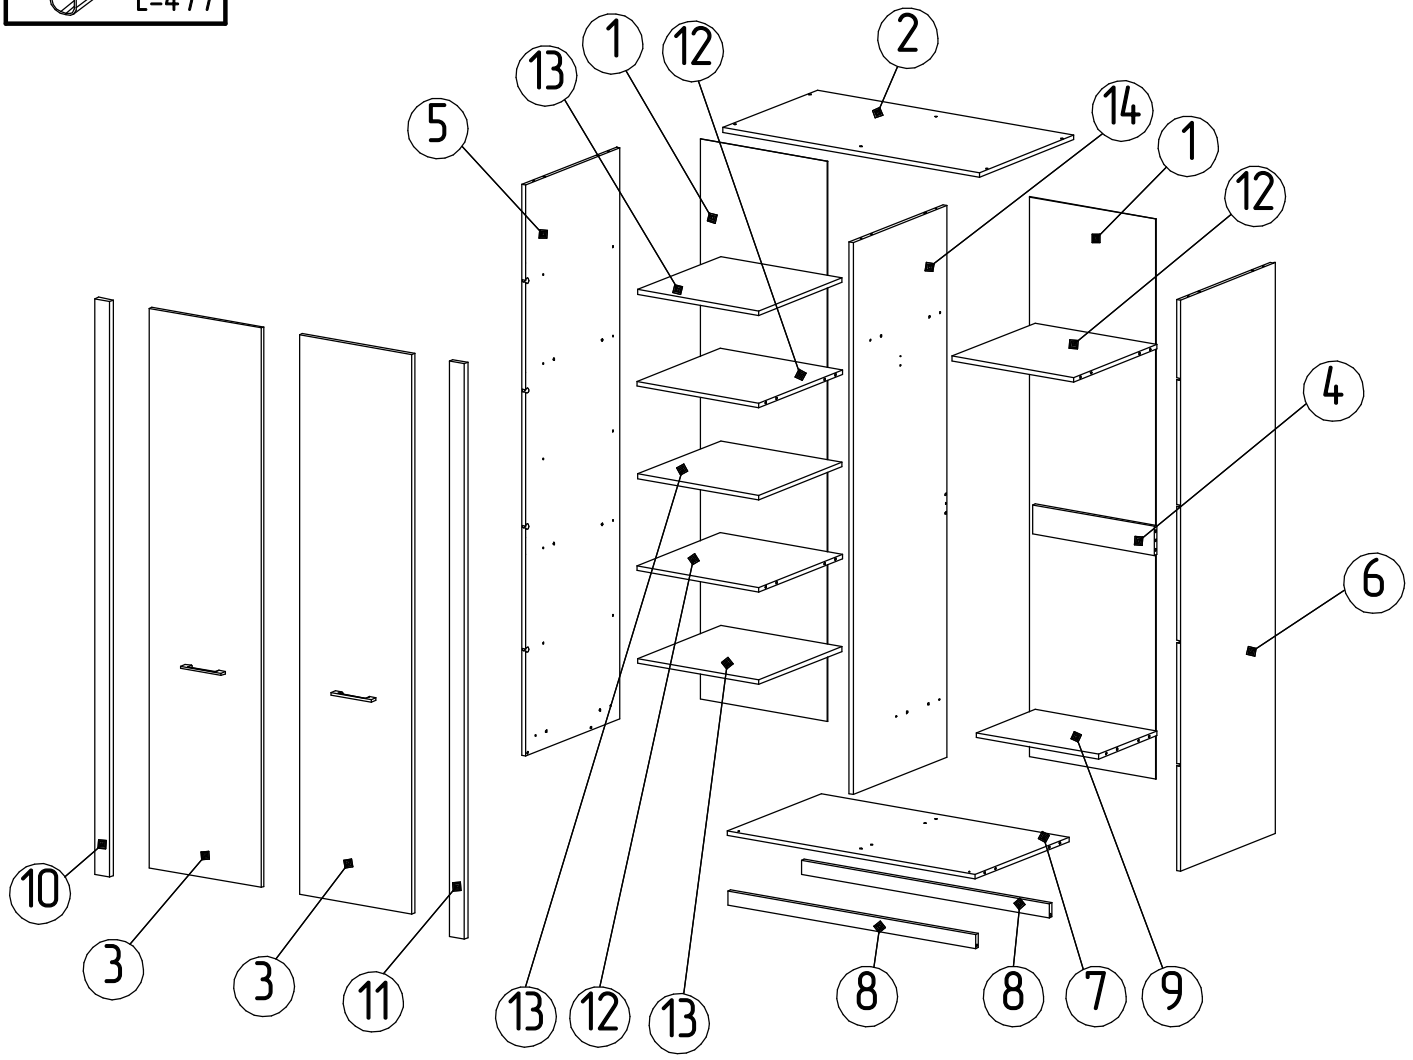

Инструкция по сборке
"Вирджиния"
Шкаф для одежды 2д
ИВ-100.1830.00

Instrukcja montażu mebli
"Virginia"
SZAFKA 2D
IV-100.1830.00

Assembly instructions
"Virginia"
WARDROBE 2D
IV-100.1830.00

Дата изготовления
Production date
Data produkcji

No	a x b x c	n
1	1920 x 504 x 3...3,2	2
2	1018 x 564 x 16	1
3	446 x 1918 x 16	2
4	100 x 484 x 16	1
5	1957 x 564 x 16	1
6	1957 x 564 x 16	1
7	984 x 560 x 16	1
8	984 x 49 x 16	2
9	484 x 350 x 16	1
10	1973 x 60 x 22	1
11	1973 x 60 x 22	1
12	498 x 484 x 16	3
13	498 x 481 x 16	3
14	1892 x 560 x 16	1
15	280 x 100 x 16	1