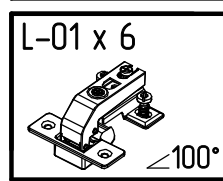

Инструкция по сборке
"Вирджиния"
Шкаф для одежды 2д
ИВ-100.1830.00

Instrukcja montażu mebli
"Virginia"
SZAFKA 2D
IV-100.1830.00

Assembly instructions
"Virginia"
WARDROBE 2D
IV-100.1830.00

Дата изготовления
Production date
Data produkcji

No	a x b x c	n
1	1920 x 504 x 3...3,2	2
2	1018 x 564 x 16	1
3	446 x 1918 x 16	2
4	100 x 484 x 16	1
5	1957 x 564 x 16	1
6	1957 x 564 x 16	1
7	984 x 560 x 16	1
8	984 x 49 x 16	2
9	484 x 350 x 16	1
10	1973 x 60 x 22	1
11	1973 x 60 x 22	1
12	498 x 484 x 16	3
13	498 x 481 x 16	3
14	1892 x 560 x 16	1
15	280 x 100 x 16	1