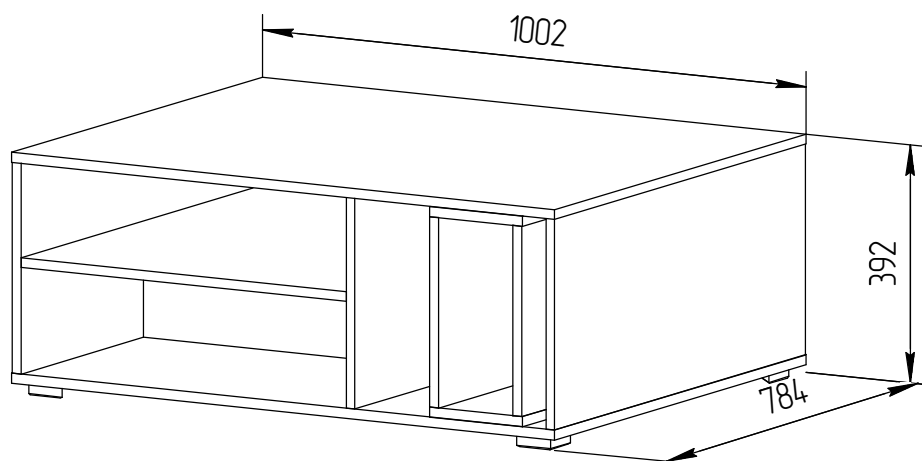

# MYSTAR

МЕБЕЛЬ, КОТОРАЯ РАДУЕТ

Инструкция по сборке  
"Инсар"

Стол журнальный  
ИВ-117.03.00

Instrukcja montażu mebli  
"Insar"

STOLIK KAWOWY  
IV-117.03.00

Assembly instructions  
"Insar"

Coffee table  
IV-117.03.00

E-mail: [sales@mystar.by](mailto:sales@mystar.by)

№	a x b x c	n
1	1002 x 784 x 16	1
2	1002 x 784 x 16	1
3	782 x 340 x 16	1
4	782 x 340 x 16	1
5	782 x 340 x 16	1
6	600 x 780 x 16	1
7	600 x 172 x 16	1
8	352 x 340 x 16	1
9	383 x 171 x 16	4
10	383 x 306 x 16	4