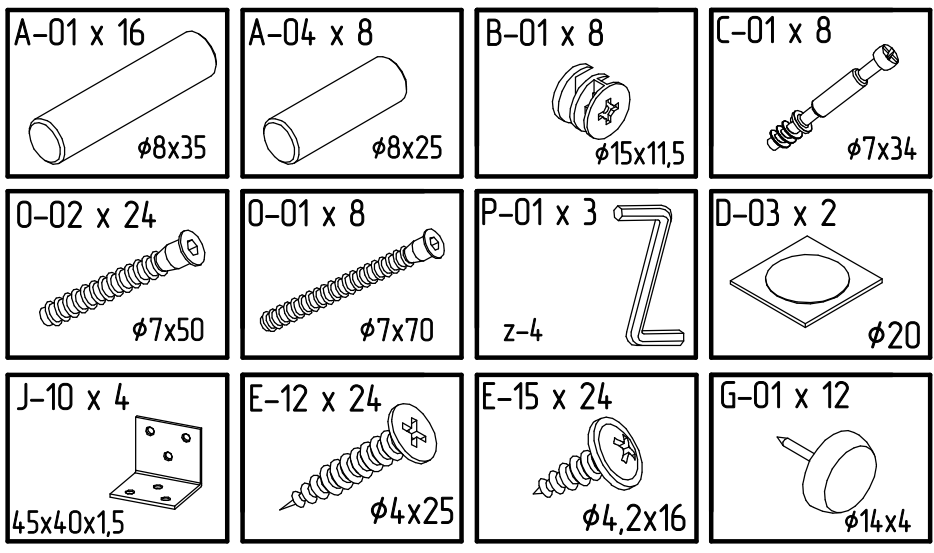

MYSTAR

МЕБЕЛЬ, КОТОРАЯ РАДУЕТ

Инструкция по сборке
"Сноули"
Кровать 1200
ИВ-121.14.00

Instrukcja montażu mebli
"Snowly"
Łóżko 1200
IV-121.14.00

Assembly instructions
"Snowly"
Bed 1200
IV-121.14.00

60 min

Дата изготовления
Production date
Data produkcji

№	a x b x c	n
1	1260 x 1000 x 22	1
2	1260 x 395 x 22	1
3	2015 x 260 x 16	1
4	2015 x 260 x 16	1
5	2015 x 284 x 16	2
6	1215 x 464 x 16	2
7	1215 x 464 x 16	2
8	950 x 80 x 16	4

1**2**

3

4

5

6

8

9