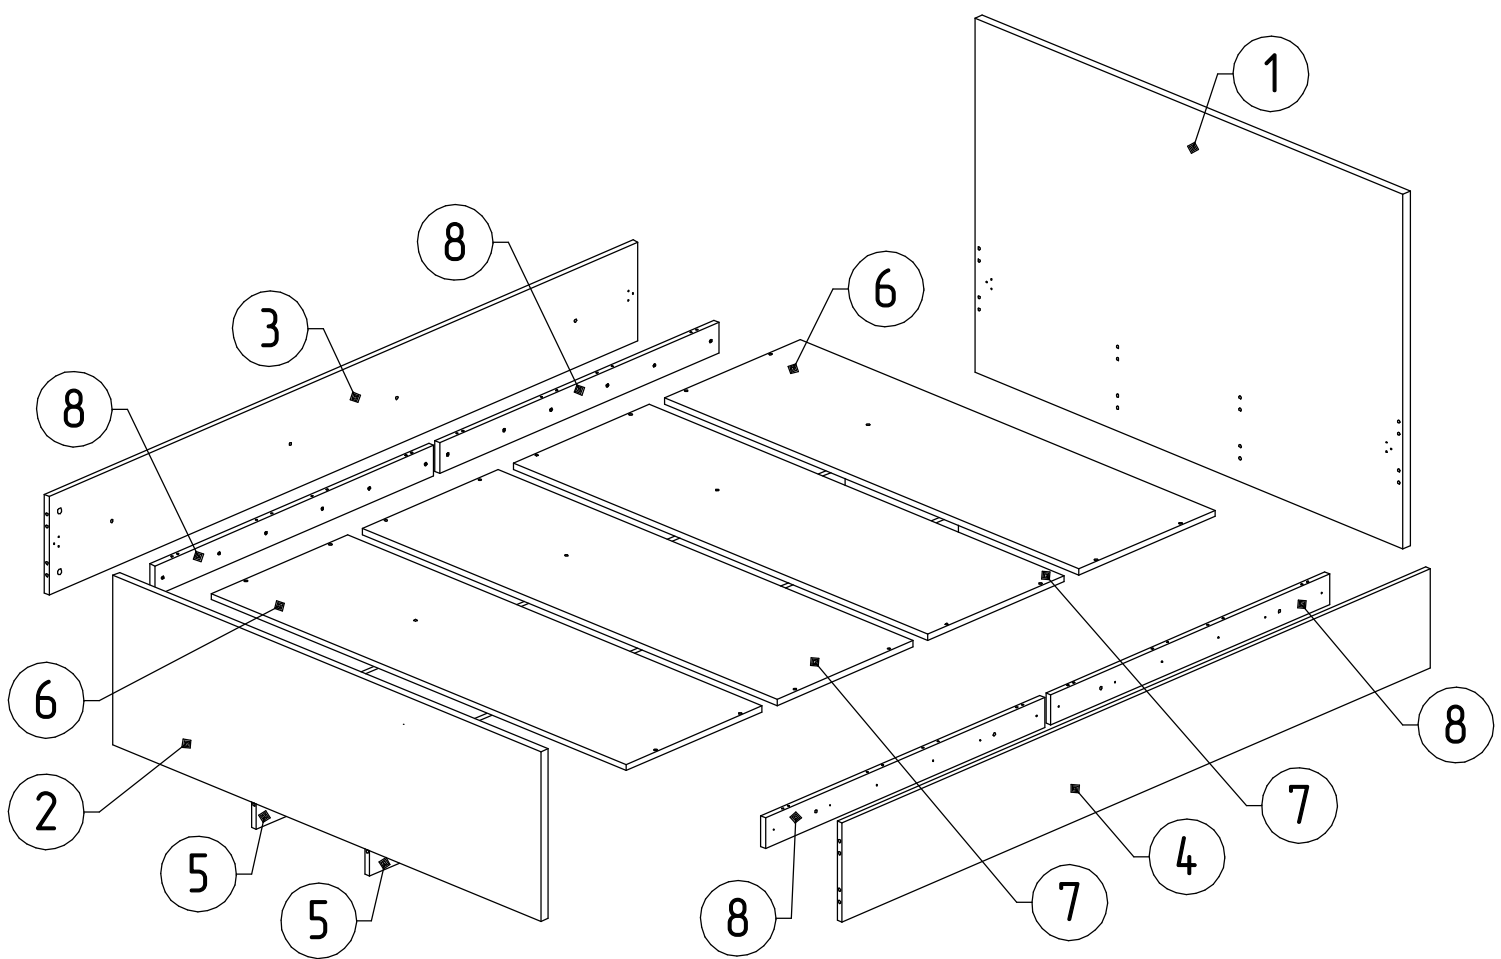

MYSTAR

МЕБЕЛЬ, КОТОРАЯ РАДУЕТ

Инструкция по сборке
"Сноули"
Кровать 1200
ИВ-121.14.00

Instrukcja montażu mebli
"Snowly"
Łóżko 1200
IV-121.14.00

Assembly instructions
"Snowly"
Bed 1200
IV-121.14.00

60 min

Дата изготовления
Production date
Data produkcji

№	a x b x c	n
1	1260 x 1000 x 22	1
2	1260 x 395 x 22	1
3	2015 x 260 x 16	1
4	2015 x 260 x 16	1
5	2015 x 284 x 16	2
6	1215 x 464 x 16	2
7	1215 x 464 x 16	2
8	950 x 80 x 16	4

1**2**

3

4

5

6

8

9