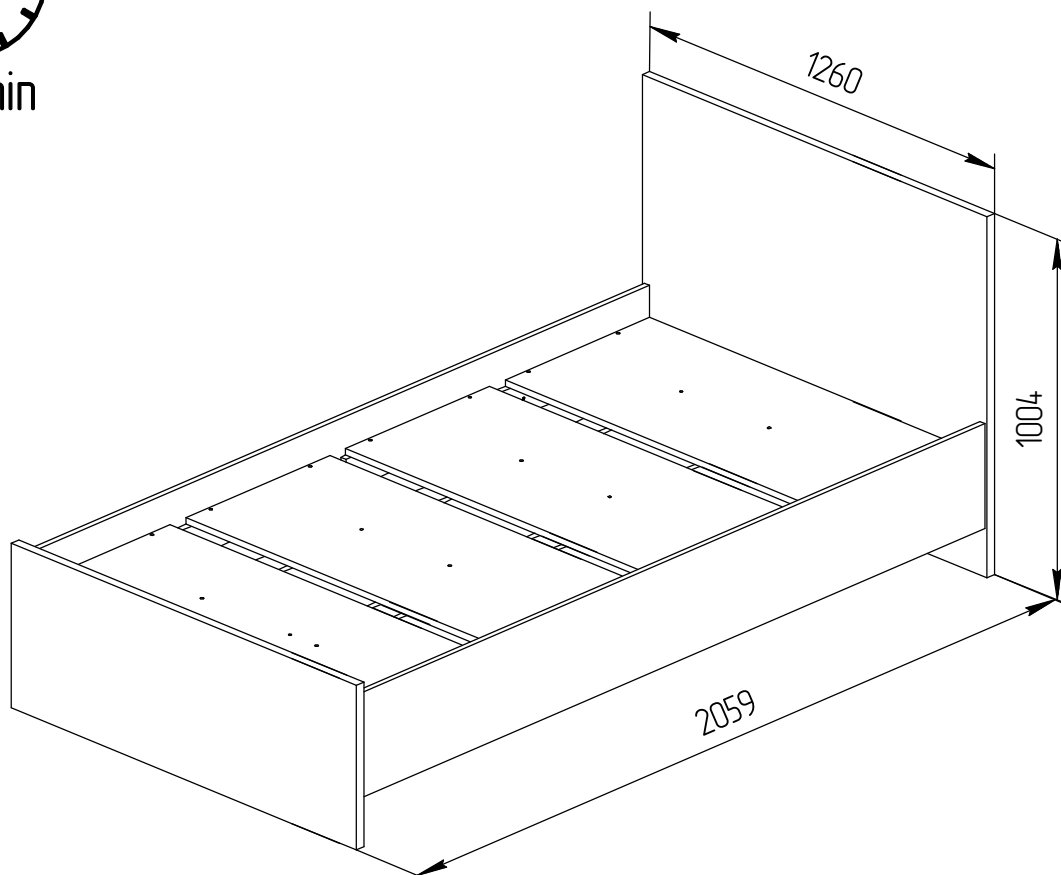

MYSTAR

МЕБЕЛЬ, КОТОРАЯ РАДУЕТ

Инструкция по сборке
"Сноули"
Кровать 1200
ИВ-121.14.00

Instrukcja montażu mebli
"Snowly"
Łóżko 1200
IV-121.14.00

Assembly instructions
"Snowly"
Bed 1200
IV-121.14.00

60 min

Дата изготовления
Production date
Data produkcji

№	a x b x c	n
1	1260 x 1000 x 22	1
2	1260 x 395 x 22	1
3	2015 x 260 x 16	1
4	2015 x 260 x 16	1
5	2015 x 284 x 16	2
6	1215 x 464 x 16	2
7	1215 x 464 x 16	2
8	950 x 80 x 16	4

1**2**

3

4

5

6

8

9