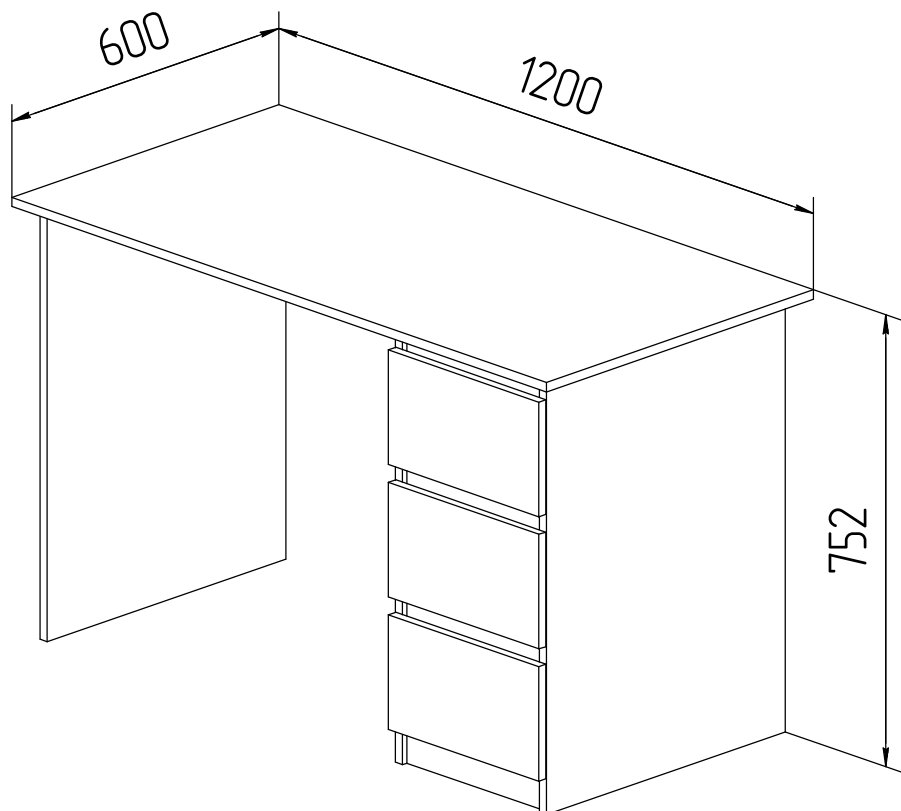

MYSTAR

МЕБЕЛЬ, КОТОРАЯ РАДУЕТ

Инструкция по сборке
"Сноули"
Стол письменный 3я
ИВ-121.13.00

Instrukcja montażu mebli
"Snowly"
BIURKO 3S
IV-121.13.00

Assembly instructions
"Snowly"
DESK 3S
IV-121.13.00

60 min

E-mail: sales@mystar.by

№	axbxc	n
1	600 x 1200 x 16	1
2	732 x 536 x 16	1
3	732 x 536 x 16	1
4	732 x 536 x 16	1
5	245 x 781 x 16	1
6	535 x 307 x 16	1
7	60 x 307 x 16	1
8	60 x 307 x 16	3
9	194 x 337 x 16	3
10	137 x 362 x 16	3
11	137 x 362 x 16	3
12	123 x 250 x 16	3
13	656 x 307 x 16	1
14	366 x 264 x 3	3