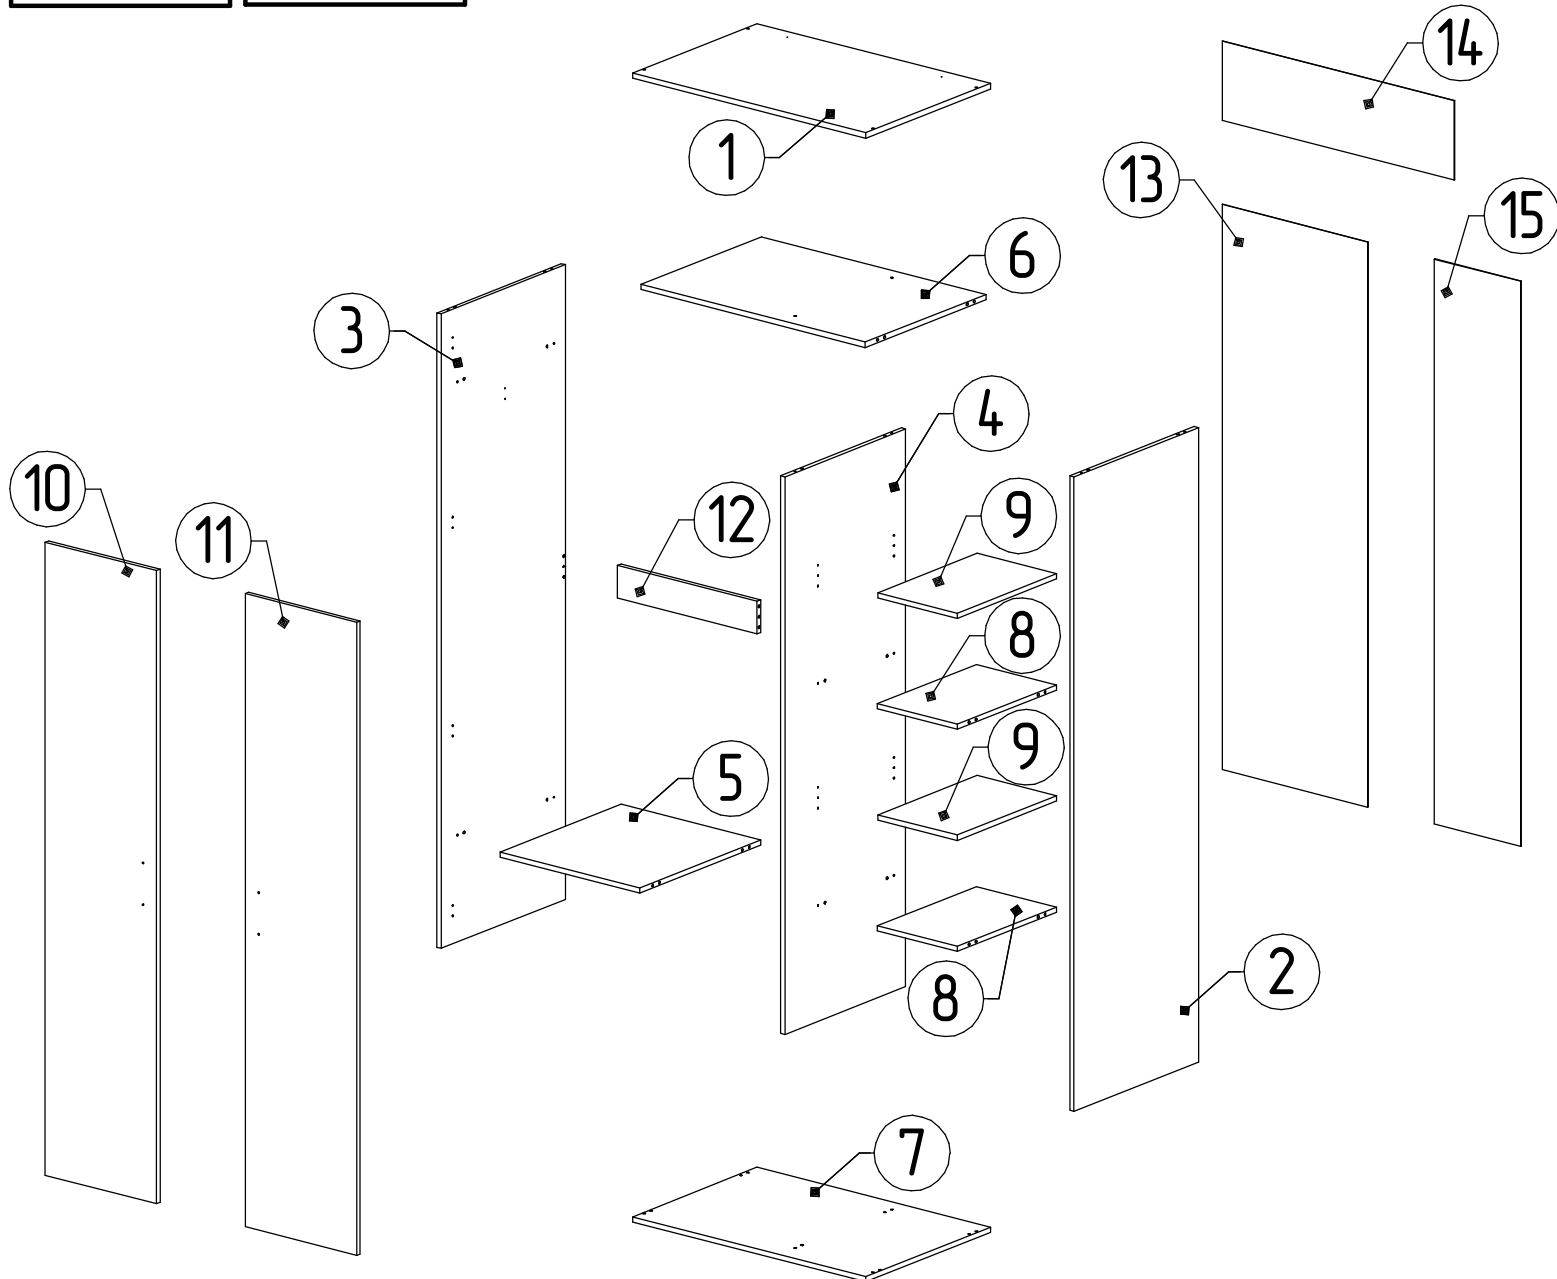

Инструкция по сборке
"Инсар"
Шкаф для одежды
ИВ-117.08.00

Instrukcja montażu mebli
"Insar"
Szafa
IV-117.08.00

Assembly instructions
"Insar"
Wardrobe
IV-117.08.00

Дата изготовления
Production date
Data produkcji

№	a x b x c	n
1	872 x 578 x 16	1
2	1948 x 577 x 16	1
3	1948 x 577 x 16	1
4	1712 x 560 x 16	1
5	560 x 522 x 16	1
6	838 x 560 x 16	1
7	872 x 578 x 16	1
8	460 x 300 x 16	2
9	460 x 297 x 16	2
10	416 x 1944 x 16	1
11	416 x 1944 x 16	1
12	522 x 100 x 16	1
13	1735 x 545 x 3...3.2	1
14	868 x 243 x 3...3.2	1
15	1735 x 323 x 3...3.2	1