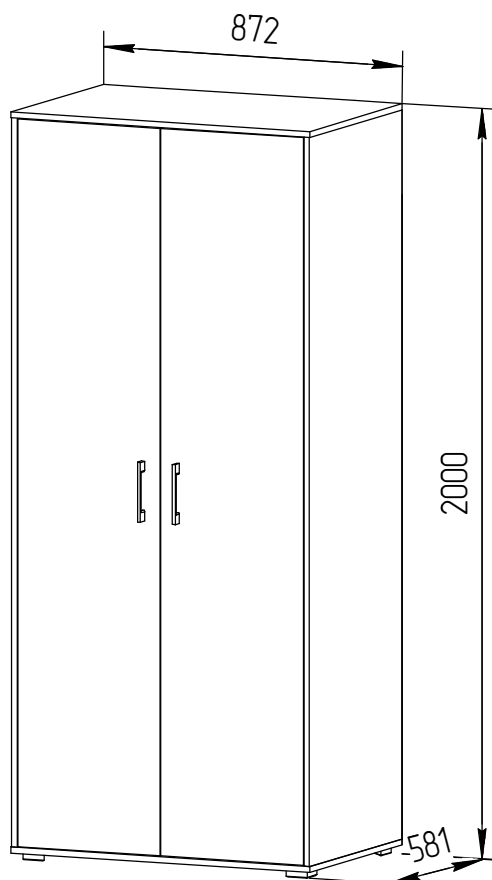

Инструкция по сборке
"Инсар"
Шкаф для одежды
ИВ-117.08.00

Instrukcja montażu mebli
"Insar"
Szafa
IV-117.08.00

Assembly instructions
"Insar"
Wardrobe
IV-117.08.00

Дата изготовления
Production date
Data produkcji

№	a x b x c	n
1	872 x 578 x 16	1
2	1948 x 577 x 16	1
3	1948 x 577 x 16	1
4	1712 x 560 x 16	1
5	560 x 522 x 16	1
6	838 x 560 x 16	1
7	872 x 578 x 16	1
8	460 x 300 x 16	2
9	460 x 297 x 16	2
10	416 x 1944 x 16	1
11	416 x 1944 x 16	1
12	522 x 100 x 16	1
13	1735 x 545 x 3...3.2	1
14	868 x 243 x 3...3.2	1
15	1735 x 323 x 3...3.2	1