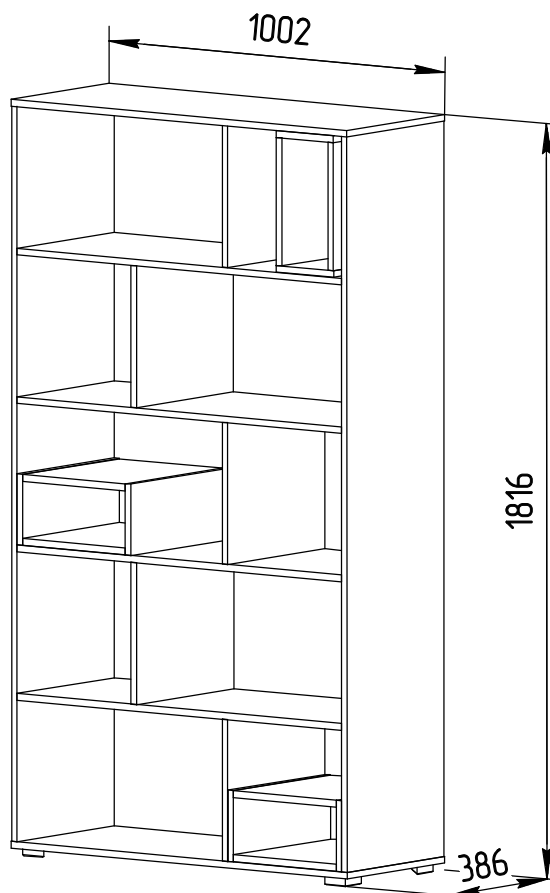

MYSTAR

МЕБЕЛЬ, КОТОРАЯ РАДУЕТ

Инструкция по сборке
"Инсар"
Стеллаж
ИВ-117.04.00

Instrukcja montażu mebli
"Insar"
REGAŁ
IV-117.04.00

Assembly instructions
"Insar"
Rack
IV-117.04.00

Дата изготовления
Production date
Data produkcji

№	a x b x c	n
1	1002 x 386 x 16	1
2	1002 x 386 x 16	1
3	1764 x 384 x 16	2
4	968 x 382 x 16	4
5	340 x 380 x 16	5
6	383 x 171 x 16	6
7	383 x 306 x 16	6

1

2

3

4

5

6

7

8

9

10

11

12

13

14

15