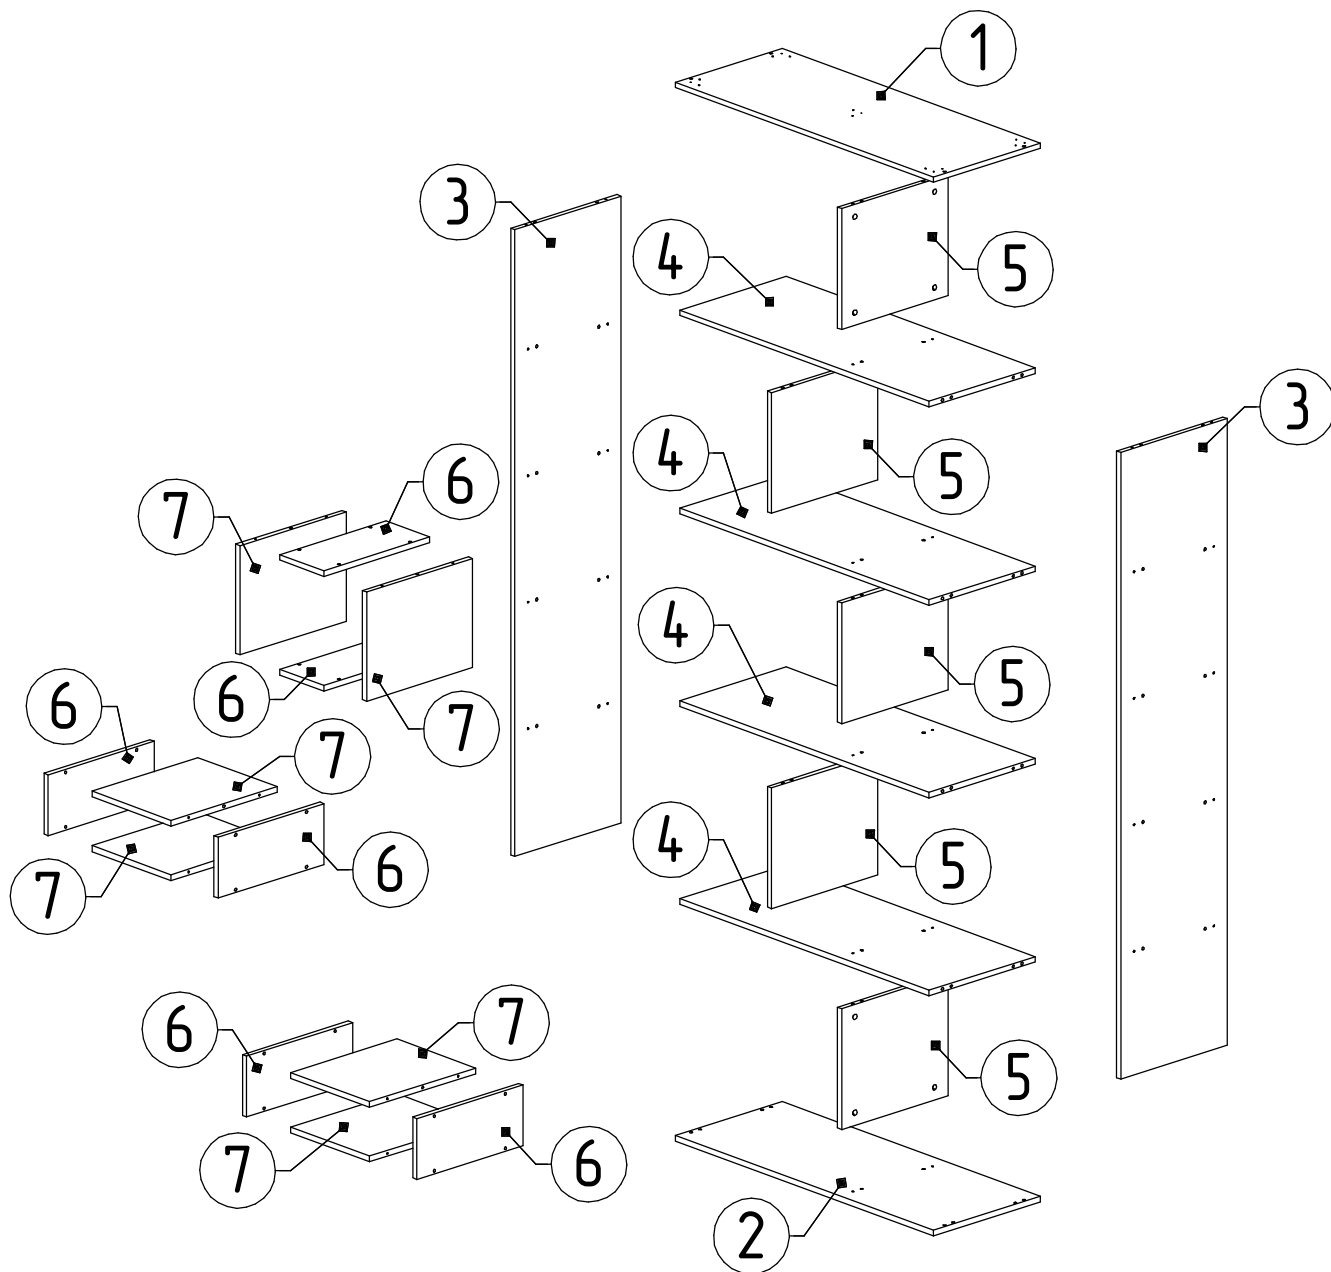

MYSTAR

МЕБЕЛЬ, КОТОРАЯ РАДУЕТ

Инструкция по сборке
"Инсар"
Стеллаж
ИВ-117.04.00

Instrukcja montażu mebli
"Insar"
REGAŁ
IV-117.04.00

Assembly instructions
"Insar"
Rack
IV-117.04.00

Дата изготовления
Production date
Data produkcji

№	a x b x c	n
1	1002 x 386 x 16	1
2	1002 x 386 x 16	1
3	1764 x 384 x 16	2
4	968 x 382 x 16	4
5	340 x 380 x 16	5
6	383 x 171 x 16	6
7	383 x 306 x 16	6

1

2

3

4

5

6

7