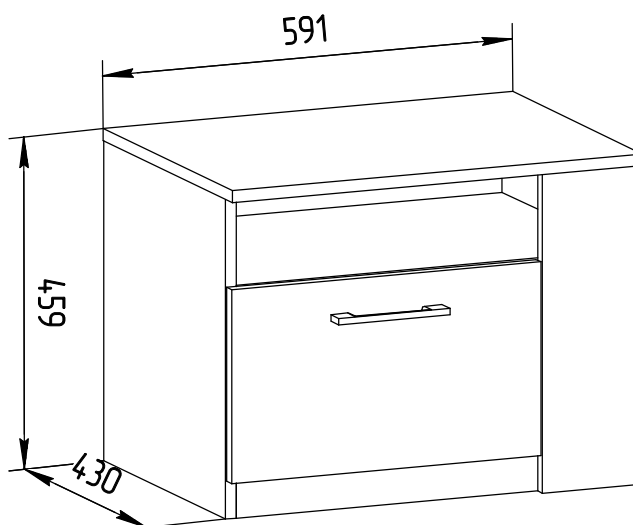

Инструкция по сборке
"Вирджиния"
Тумба прикроватная
ИВ-100.1803.00/1

Instrukcja montażu mebli
"Virginia"
SZAFKA NOCNA
IV-100.1803.00/1

Assembly instructions
"Virginia"
BEDSIDE TABLE
IV-100.1803.00/1

Дата изготовления
Production date
Data produkcji

№	a x b x c	n
1	433 x 404 x 16	1
2	433 x 404 x 16	1
3	557 x 400 x 16	1
4	557 x 400 x 16	1
5	591 x 430 x 22	1
6	557 x 49 x 16	1
7	433 x 140 x 16	1
8	446 x 262 x 16	1
9	582 x 403 x 3...3,2	1

1

2

3

4

5

6

7