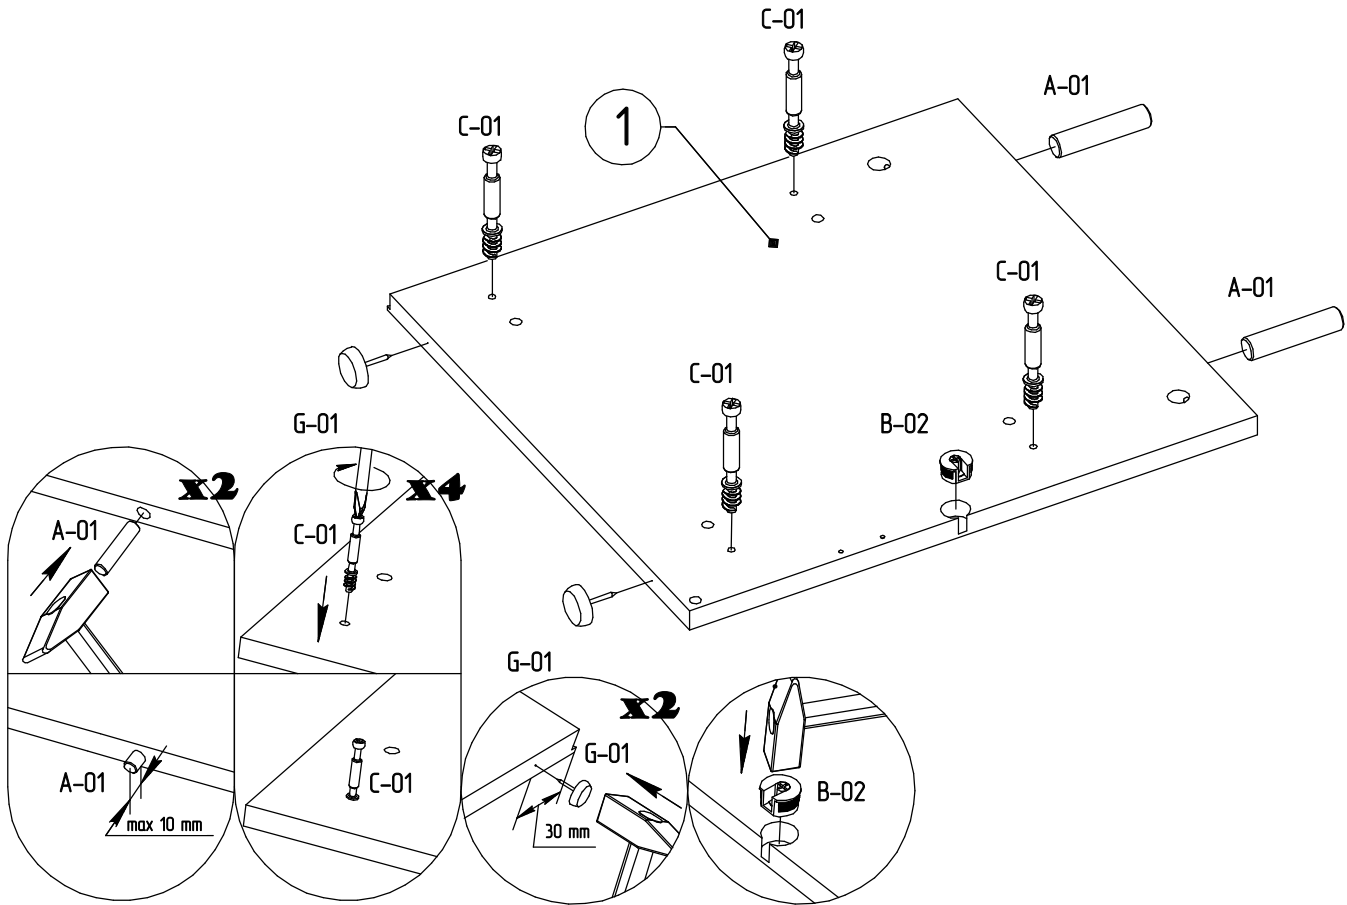

Инструкция по сборке
"Вирджиния"
Тумба прикроватная
ИВ-100.1803.00/1

Instrukcja montażu mebli
"Virginia"
SZAFKA NOCNA
IV-100.1803.00/1

Assembly instructions
"Virginia"
BEDSIDE TABLE
IV-100.1803.00/1

Дата изготовления
Production date
Data produkcji

№	a x b x c	n
1	433 x 404 x 16	1
2	433 x 404 x 16	1
3	557 x 400 x 16	1
4	557 x 400 x 16	1
5	591 x 430 x 22	1
6	557 x 49 x 16	1
7	433 x 140 x 16	1
8	446 x 262 x 16	1
9	582 x 403 x 3...3,2	1

1

2

3

4

5

6

7