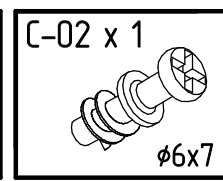

Инструкция по сборке
"Вирджиния"
Тумба прикроватная
ИВ-100.1803.00/1

Instrukcja montażu mebli
"Virginia"
SZAFKA NOCNA
IV-100.1803.00/1

Assembly instructions
"Virginia"
BEDSIDE TABLE
IV-100.1803.00/1

Дата изготовления
Production date
Data produkcji

№	a x b x c	n
1	433 x 404 x 16	1
2	433 x 404 x 16	1
3	557 x 400 x 16	1
4	557 x 400 x 16	1
5	591 x 430 x 22	1
6	557 x 49 x 16	1
7	433 x 140 x 16	1
8	446 x 262 x 16	1
9	582 x 403 x 3...3,2	1

1

2

3

4

5

6

7