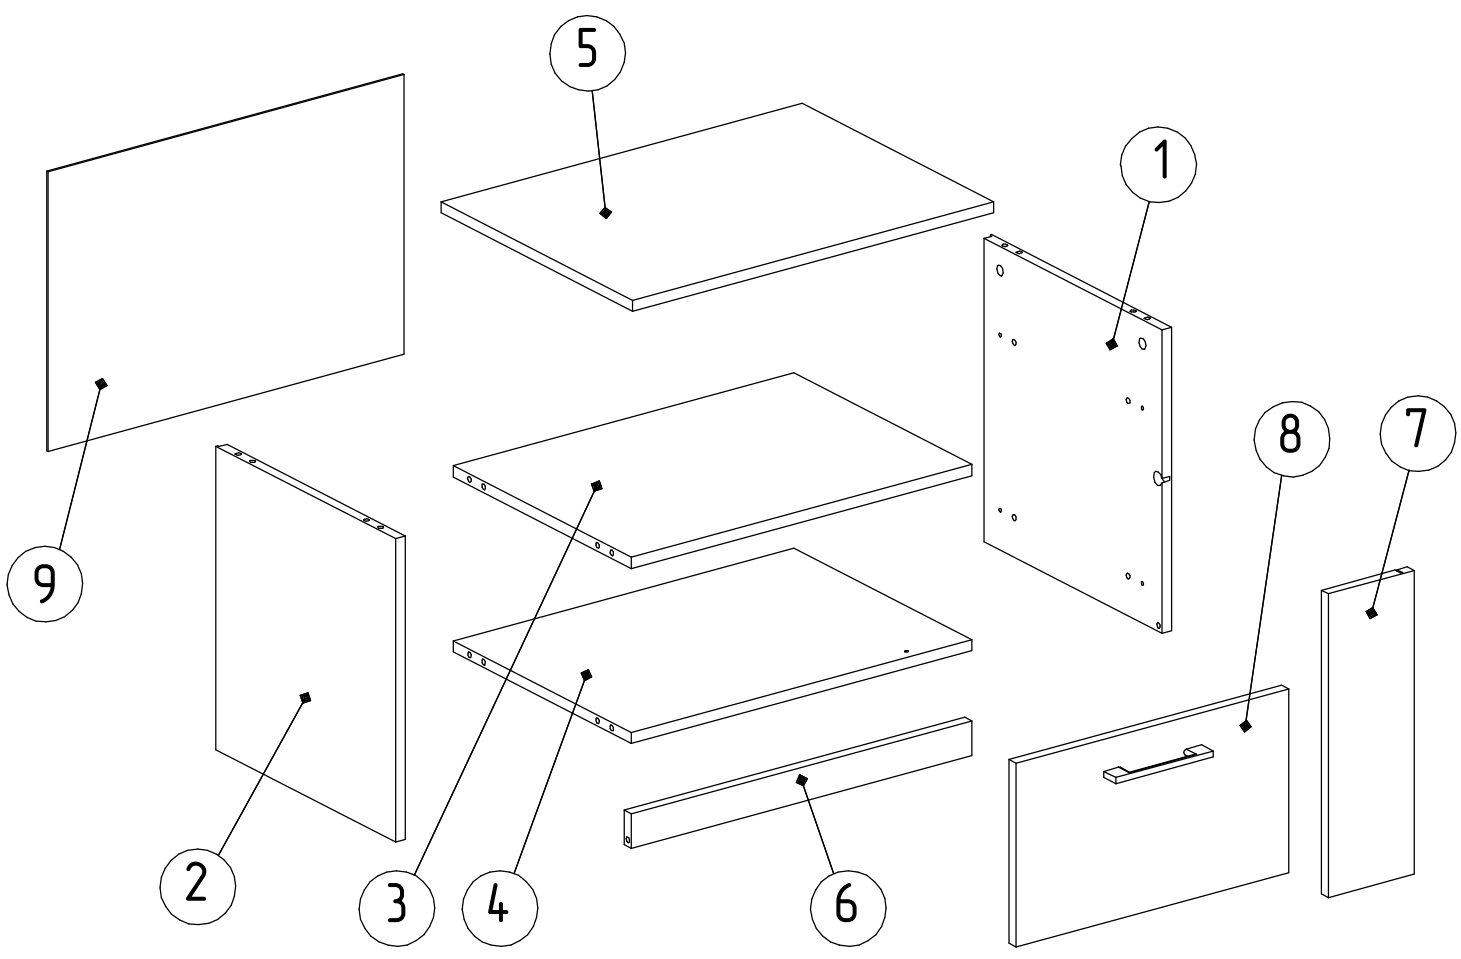

Инструкция по сборке
"Вирджиния"
Тумба прикроватная
ИВ-100.1803.00/1

Instrukcja montażu mebli
"Virginia"
SZAFKA NOCNA
IV-100.1803.00/1

Assembly instructions
"Virginia"
BEDSIDE TABLE
IV-100.1803.00/1

Дата изготовления
Production date
Data produkcji

№	a x b x c	n
1	433 x 404 x 16	1
2	433 x 404 x 16	1
3	557 x 400 x 16	1
4	557 x 400 x 16	1
5	591 x 430 x 22	1
6	557 x 49 x 16	1
7	433 x 140 x 16	1
8	446 x 262 x 16	1
9	582 x 403 x 3...3,2	1

1

2

3

4

5

6

7