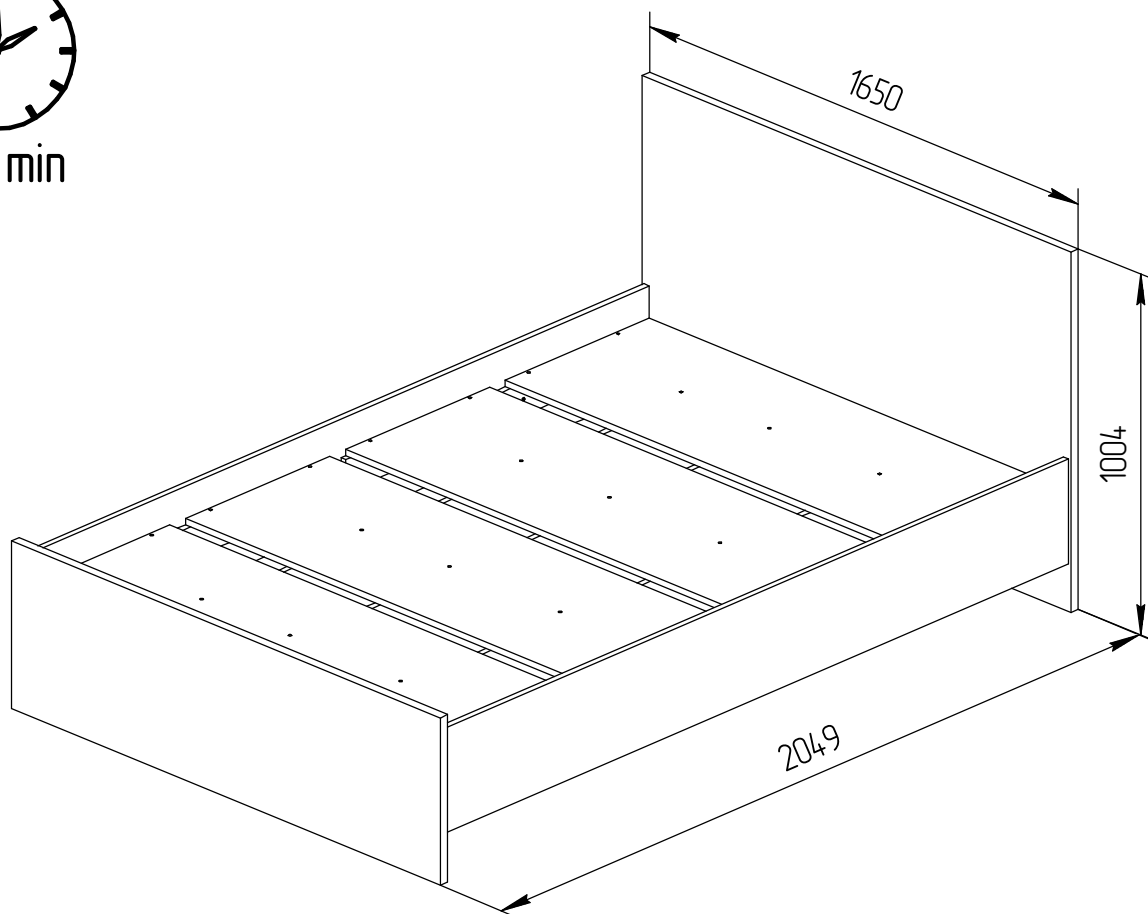

MYSTAR

МЕБЕЛЬ, КОТОРАЯ РАДУЕТ

Инструкция по сборке
"Сноули"
Кровать 1600
ИВ-121.05.00

Instrukcja montażu mebli
"Snowly"
Łóżko 1600
IV-121.05.00

Assembly instructions
"Snowly"
Bed 1600
IV-121.05.00

Дата изготовления
Production date
Data produkcji

№	a x b x c	n
1	1650 x 1000 x 22	1
2	1650 x 395 x 22	1
3	2005 x 260 x 16	1
4	2005 x 260 x 16	1
5	2005 x 284 x 16	3
6	1605 x 463 x 16	2
7	1605 x 463 x 16	2
8	950 x 80 x 16	4

1

2

3

4

5

6

7