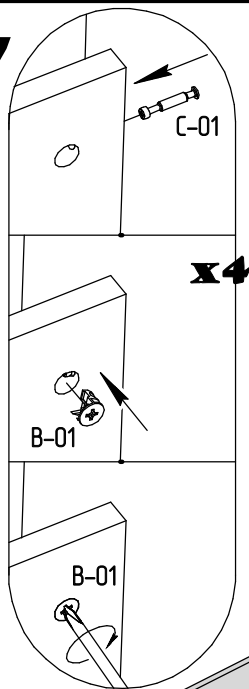

MYSTAR

МЕБЕЛЬ, КОТОРАЯ РАДУЕТ

Инструкция по сборке
"Сноули"
Кровать 1600
ИВ-121.05.00

Instrukcja montażu mebli
"Snowly"
Łóżko 1600
IV-121.05.00

Assembly instructions
"Snowly"
Bed 1600
IV-121.05.00

Дата изготовления
Production date
Data produkcji

№	a x b x c	n
1	1650 x 1000 x 22	1
2	1650 x 395 x 22	1
3	2005 x 260 x 16	1
4	2005 x 260 x 16	1
5	2005 x 284 x 16	3
6	1605 x 463 x 16	2
7	1605 x 463 x 16	2
8	950 x 80 x 16	4

1

2

3

4

5

6

7

x4

8

9

10

11

12