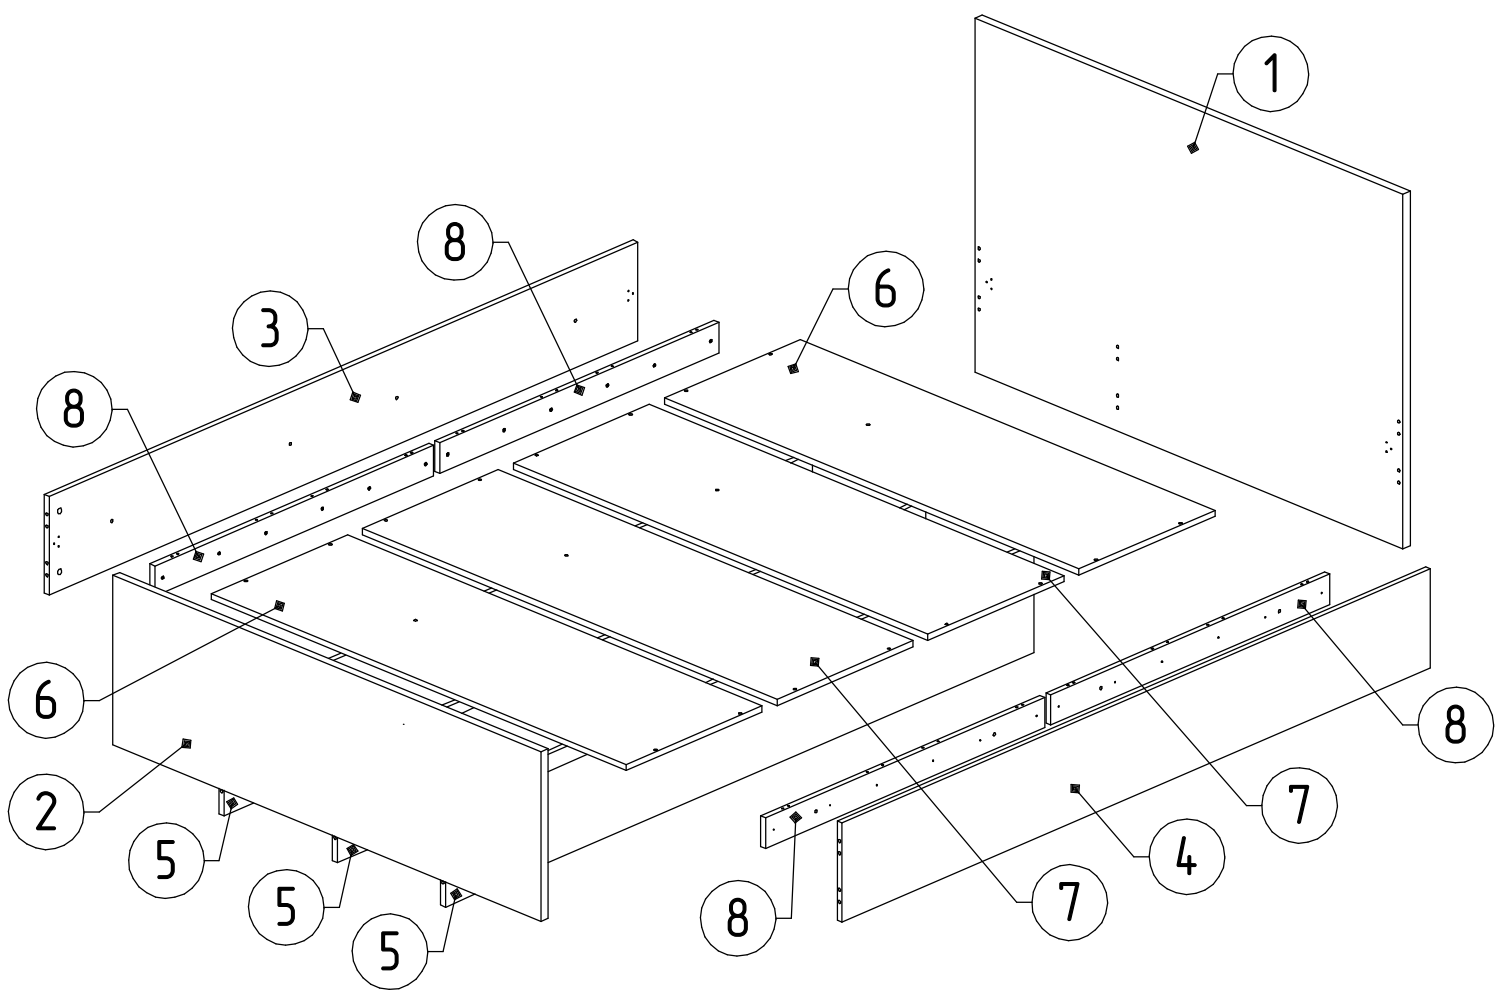

MYSTAR

МЕБЕЛЬ, КОТОРАЯ РАДУЕТ

Инструкция по сборке
"Сноули"
Кровать 1600
ИВ-121.05.00

Instrukcja montażu mebli
"Snowly"
Łóżko 1600
IV-121.05.00

Assembly instructions
"Snowly"
Bed 1600
IV-121.05.00

Дата изготовления
Production date
Data produkcji

№	a x b x c	n
1	1650 x 1000 x 22	1
2	1650 x 395 x 22	1
3	2005 x 260 x 16	1
4	2005 x 260 x 16	1
5	2005 x 284 x 16	3
6	1605 x 463 x 16	2
7	1605 x 463 x 16	2
8	950 x 80 x 16	4

1

2

3

4

5

6

7