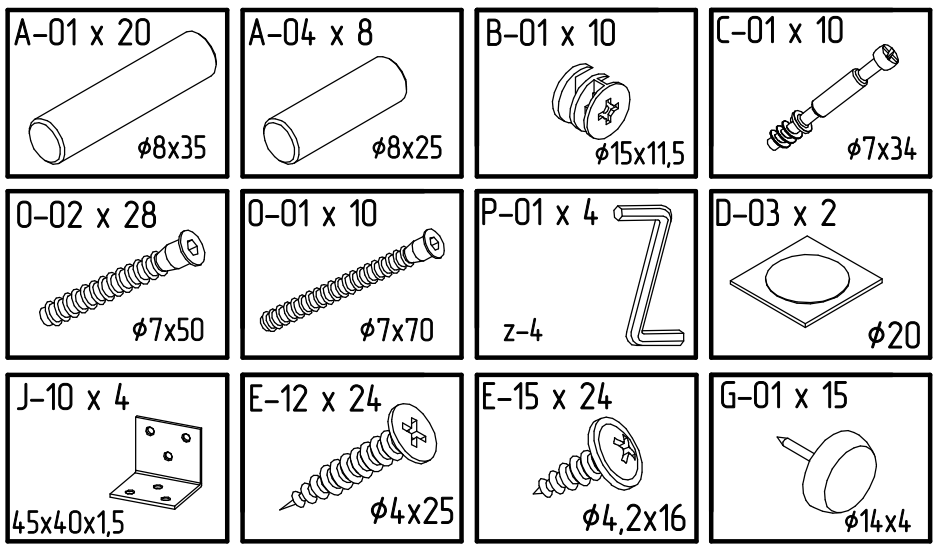

MYSTAR

МЕБЕЛЬ, КОТОРАЯ РАДУЕТ

Инструкция по сборке
"Сноули"
Кровать 1600
ИВ-121.05.00

Instrukcja montażu mebli
"Snowly"
Łóżko 1600
IV-121.05.00

Assembly instructions
"Snowly"
Bed 1600
IV-121.05.00

Дата изготовления
Production date
Data produkcji

№	a x b x c	n
1	1650 x 1000 x 22	1
2	1650 x 395 x 22	1
3	2005 x 260 x 16	1
4	2005 x 260 x 16	1
5	2005 x 284 x 16	3
6	1605 x 463 x 16	2
7	1605 x 463 x 16	2
8	950 x 80 x 16	4

1

2

3

4

5

6

7