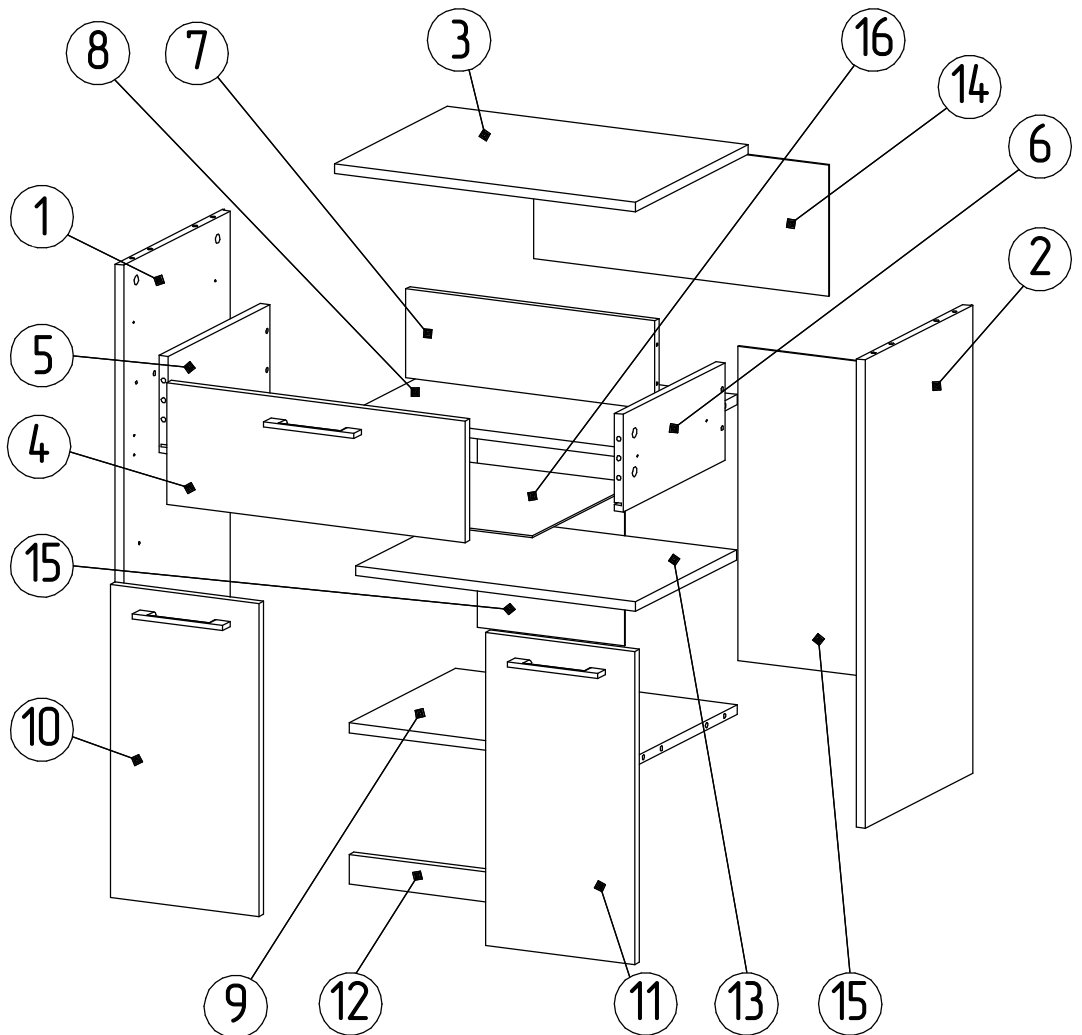

№	a x b x c	n
1	769 x 382 x 16	1
2	769 x 382 x 16	1
3	534 x 400 x 16	1
4	530 x 200 x 16	1
5	360 x 160 x 16	1
6	360 x 160 x 16	1
7	442 x 146 x 16	1
8	500 x 378 x 16	1
9	500 x 378 x 16	1
10	264 x 514 x 16	1
11	264 x 514 x 16	1
12	500 x 49 x 16	1
13	497 x 358 x 16	1
14	215 x 524 x 3...3,2	1
15	261 x 517 x 3...3,2	2
16	367 x 456 x 3...3,2	1