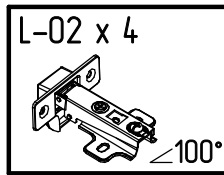

№	a x b x c	n
1	769 x 382 x 16	1
2	769 x 382 x 16	1
3	534 x 400 x 16	1
4	530 x 200 x 16	1
5	360 x 160 x 16	1
6	360 x 160 x 16	1
7	442 x 146 x 16	1
8	500 x 378 x 16	1
9	500 x 378 x 16	1
10	264 x 514 x 16	1
11	264 x 514 x 16	1
12	500 x 49 x 16	1
13	497 x 358 x 16	1
14	215 x 524 x 3...3,2	1
15	261 x 517 x 3...3,2	2
16	367 x 456 x 3...3,2	1