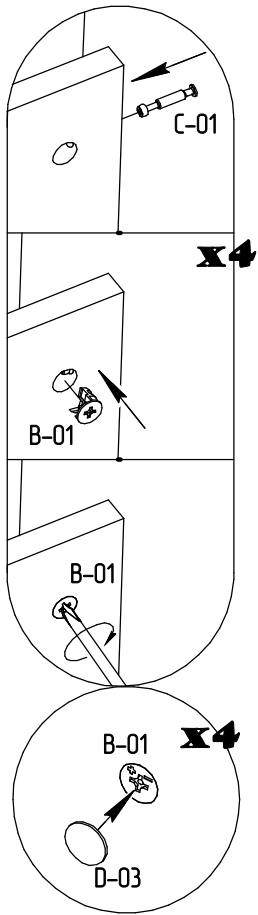

Инструкция по сборке
«Юта»
Тумба
ИВ-106.15.00

Instrukcja montażu mebli
"Utah"
SZAFKA
IV-106.15.00

Assembly instructions
"Utah"
CURBSTONE
IV-106.15.00

Дата изготовления
Production date
Data produkcji

Штамп ОТК
Stamp of Quality Department
Pieczęć Działu Jakości

1**2**

3

4

3

4

5

6

7