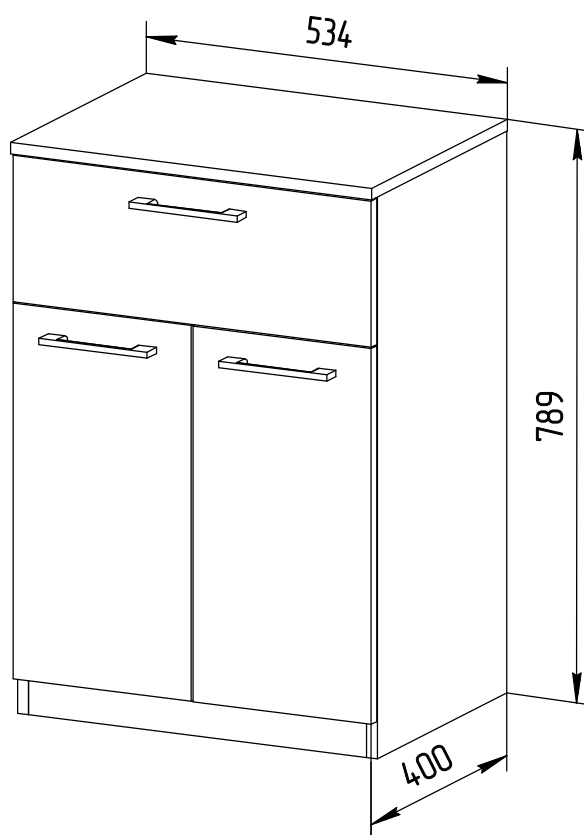

Инструкция по сборке
«Юта»
Тумба
ИВ-106.15.00

Instrukcja montażu mebli
"Utah"
SZAFKA
IV-106.15.00

Assembly instructions
"Utah"
CURBSTONE
IV-106.15.00

Дата изготовления
Production date
Data produkcji

Штамп ОТК
Stamp of Quality Department
Pieczęć Działu Jakości