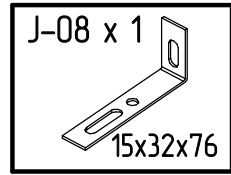

№	a x b x c	n
1	769 x 382 x 16	1
2	769 x 382 x 16	1
3	534 x 400 x 16	1
4	530 x 200 x 16	1
5	360 x 160 x 16	1
6	360 x 160 x 16	1
7	442 x 146 x 16	1
8	500 x 378 x 16	1
9	500 x 378 x 16	1
10	264 x 514 x 16	1
11	264 x 514 x 16	1
12	500 x 49 x 16	1
13	497 x 358 x 16	1
14	215 x 524 x 3...3,2	1
15	261 x 517 x 3...3,2	2
16	367 x 456 x 3...3,2	1