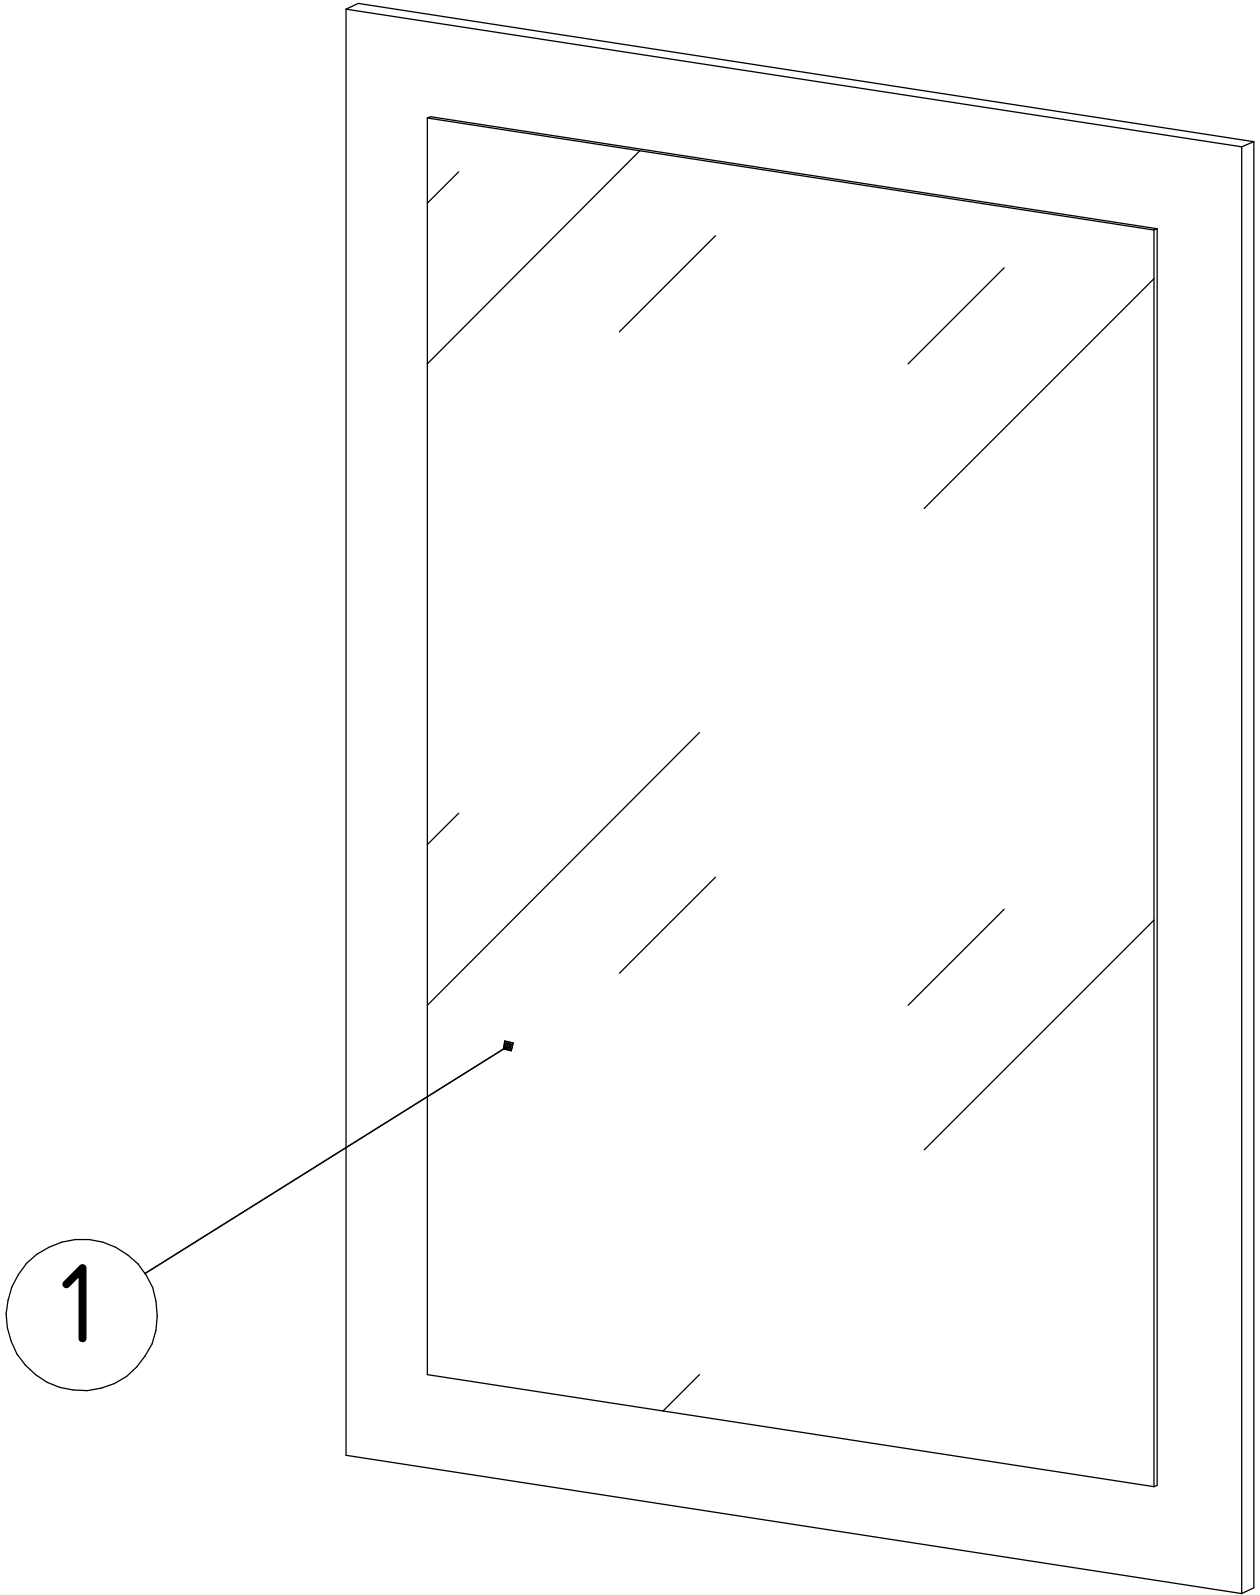

№	a x b x c	n
1	990 x 688 x 20	1