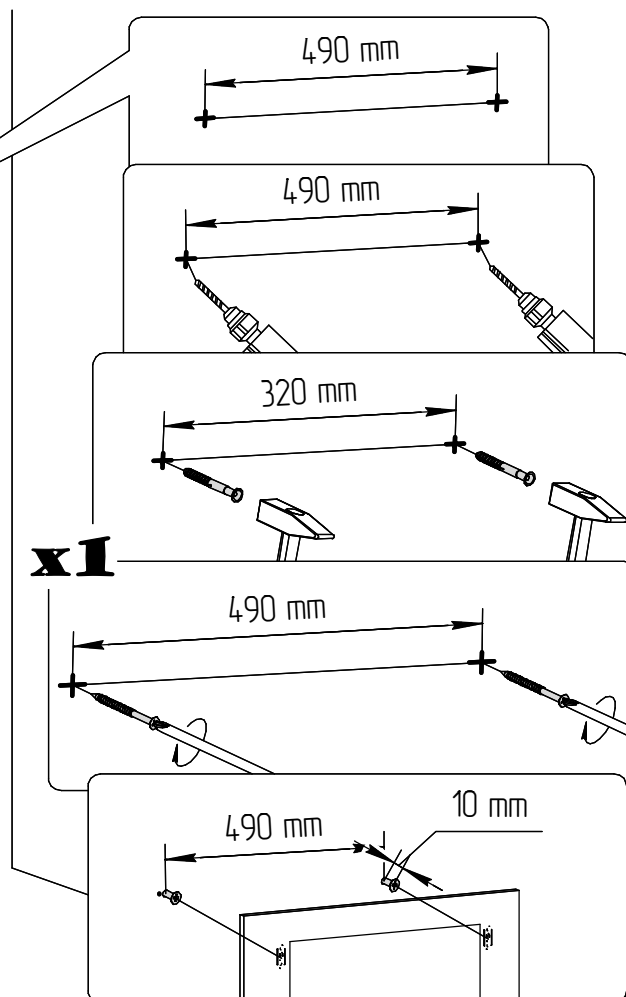

2

РУССКИЙ
Важная информация.
Внимательно прочитайте.
Сохраните эту информацию.
ВНИМАНИЕ!

Крепежные средства для крепления к стене не прилагаются, для разных материалов стен требуются различные крепления. Используйте крепежные средства, подходящие для материала стен в Вашем доме. Если Вы не уверены, какой тип креплений подходит к данному материалу, обратитесь в специализированный магазин.

POLSKI
Ważne!

Uważnie przeczytać
Zachować do wykorzystania w przyszłości.
OSTRZEŻENIE!

Elementy do mocowania w ścianie: kotwy i wkręty do nich, nie zostały dostarczone w opakowaniu ponieważ ściany są wykonane z różnych materiałów, które wymagają różnych elementów montażowych.

Prosimy zakupić i zastosować te, które są odpowiednie do ścian w Państwa mieszkaniu.

Aby uzyskać poradę, jakie elementy mocujące zastosować, należy skontaktować się ze sprzedawcami w wyspecjalizowanym sklepie

ENGLISH

Important information.

Read carefully.

Keep this information for further reference.

WARNING!

Fixing devices for the wall are not included since different wall materials require different types of fixing devices. Use fixing devices suitable for the walls in your home. For advice on suitable fixing systems, contact your local specialized dealer.

2