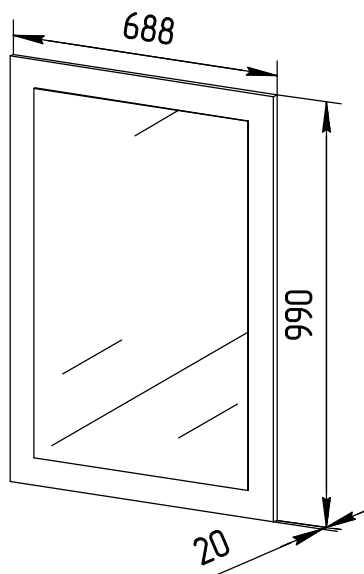

# MYSTAR

МЕБЕЛЬ, КОТОРАЯ РАДУЕТ

Инструкция по сборке  
«Вирджиния»  
Зеркало навесное  
ИВ-100.1807.00

Instrukcja montażu mebli  
"Virginia"  
LUSTRO  
IV-100.1807.00

Assembly instructions  
"Virginia"  
MIRROR  
IV-100.1807.00