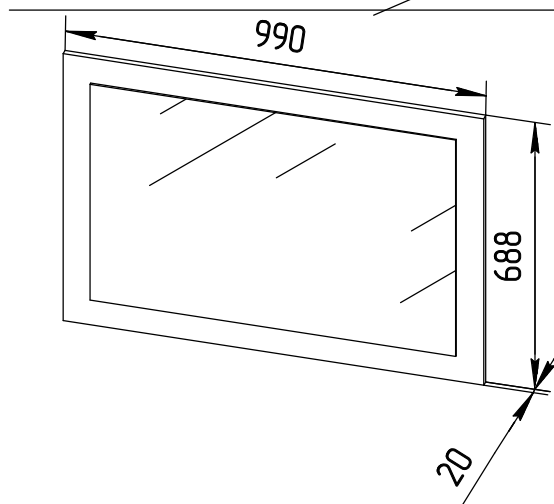

# MYSTAR

МЕБЕЛЬ, КОТОРАЯ РАДУЕТ

Инструкция по сборке  
«Вирджиния»  
Зеркало навесное  
ИВ-100.1807.00

Instrukcja montażu mebli  
"Virginia"  
LUSTRO  
IV-100.1807.00

Assembly instructions  
"Virginia"  
MIRROR  
IV-100.1807.00