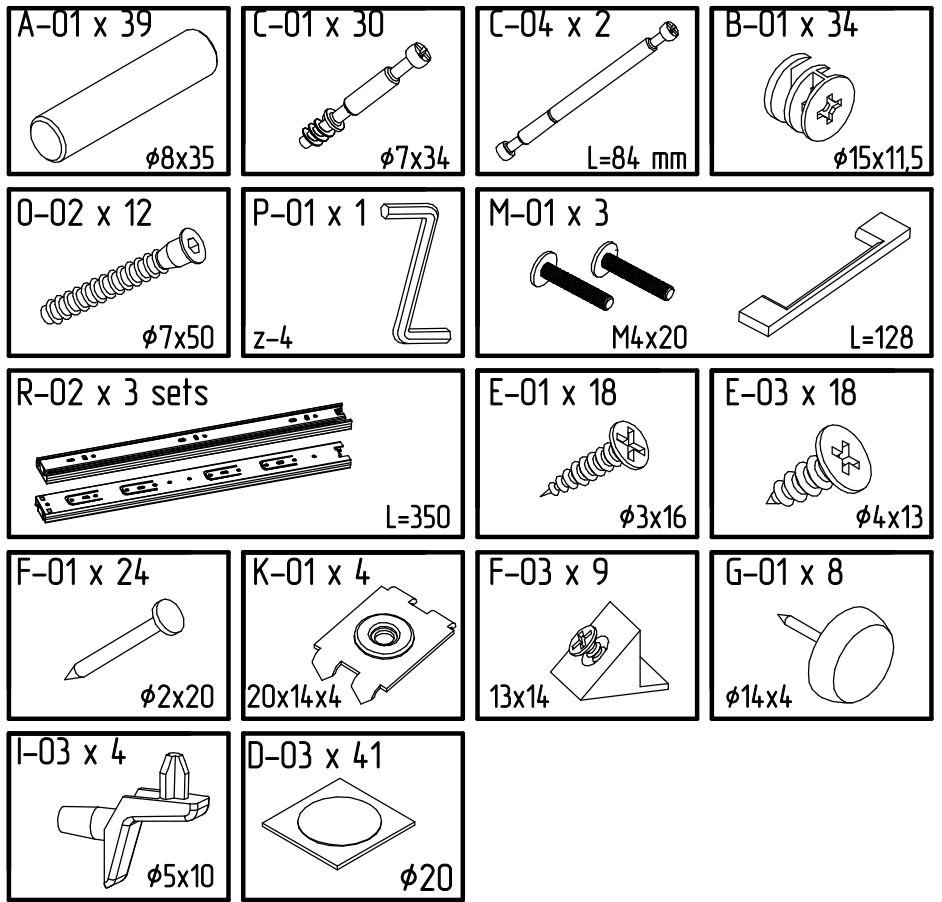

№	a x b x c	n
1	1250 x 600 x 22	1
2	729 x 596 x 22	1
3	1224 x 300 x 16	1
4	1232 x 395 x 16	1
5	374 x 575 x 16	1
6	1231 x 138 x 16	1
7	575 x 394 x 16	1
8	575 x 394 x 16	1
9	591 x 373 x 16	2
10	606 x 540 x 3...3,2	2
11	590 x 370 x 16	1
12	587 x 170 x 16	3
13	350 x 118 x 16	3
14	350 x 118 x 16	3
15	533 x 104 x 16	3
16	544 x 355 x 3...3,2	3