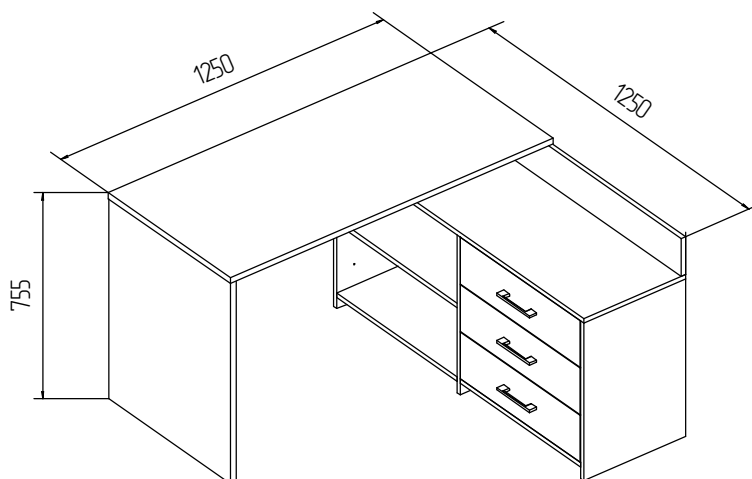

MYSTAR

МЕБЕЛЬ, КОТОРАЯ РАДУЕТ

Инструкция по сборке
"Кросс"
Стол письменный
ИВ-120.01.00

Instrukcja montażu mebli
"Cross"
Biurko
IV-120.01.00

Assembly instructions
"Cross"
Desk
IV-120.01.00

1-23

24-46

Дата изготовления
Production date
Data produkcji

№	a x b x c	n
1	1250 x 600 x 22	1
2	729 x 596 x 22	1
3	1224 x 300 x 16	1
4	1232 x 395 x 16	1
5	374 x 575 x 16	1
6	1231 x 138 x 16	1
7	575 x 394 x 16	1
8	575 x 394 x 16	1
9	591 x 373 x 16	2
10	606 x 540 x 3...3,2	2
11	590 x 370 x 16	1
12	587 x 170 x 16	3
13	350 x 118 x 16	3
14	350 x 118 x 16	3
15	533 x 104 x 16	3
16	544 x 355 x 3...3,2	3