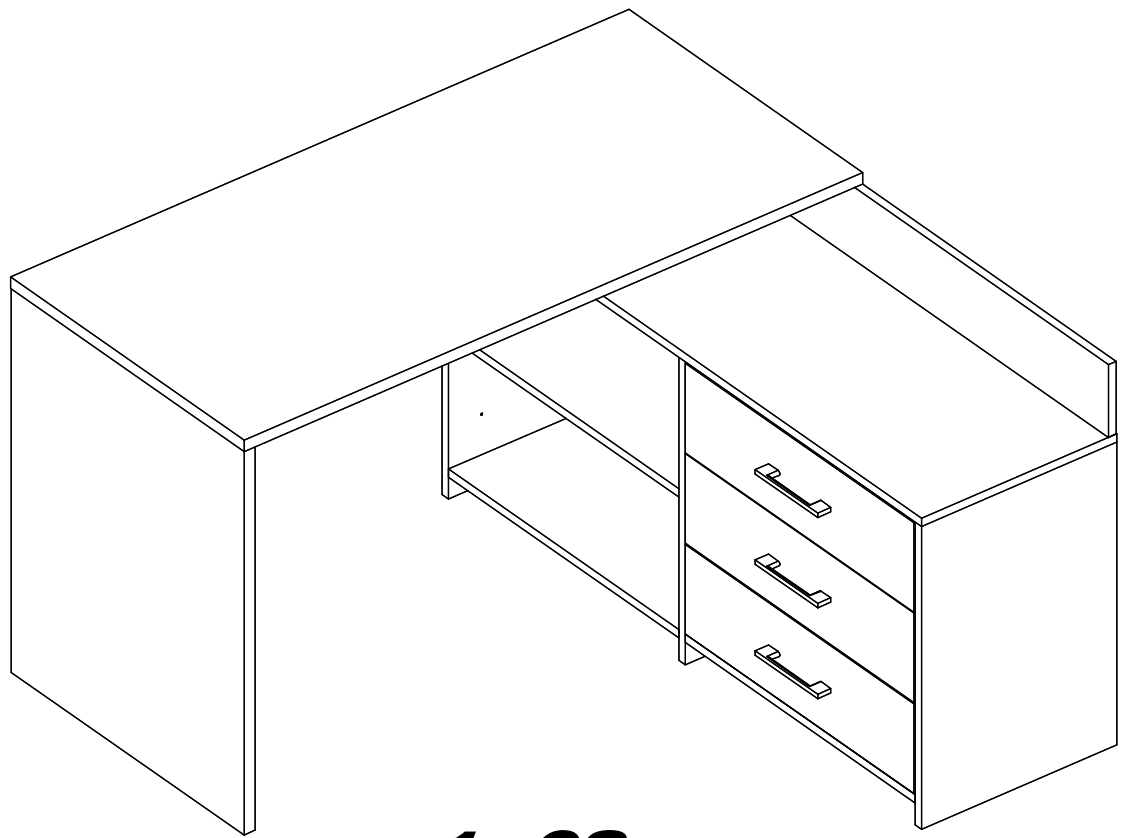

MYSTAR

МЕБЕЛЬ, КОТОРАЯ РАДУЕТ

Инструкция по сборке
"Кросс"
Стол письменный
ИВ-120.01.00

Instrukcja montażu mebli
"Cross"
Biurko
IV-120.01.00

Assembly instructions
"Cross"
Desk
IV-120.01.00

1-23

24-46

Дата изготовления
Production date
Data produkcji

№	a x b x c	n
1	1250 x 600 x 22	1
2	729 x 596 x 22	1
3	1224 x 300 x 16	1
4	1232 x 395 x 16	1
5	374 x 575 x 16	1
6	1231 x 138 x 16	1
7	575 x 394 x 16	1
8	575 x 394 x 16	1
9	591 x 373 x 16	2
10	606 x 540 x 3...3,2	2
11	590 x 370 x 16	1
12	587 x 170 x 16	3
13	350 x 118 x 16	3
14	350 x 118 x 16	3
15	533 x 104 x 16	3
16	544 x 355 x 3...3,2	3