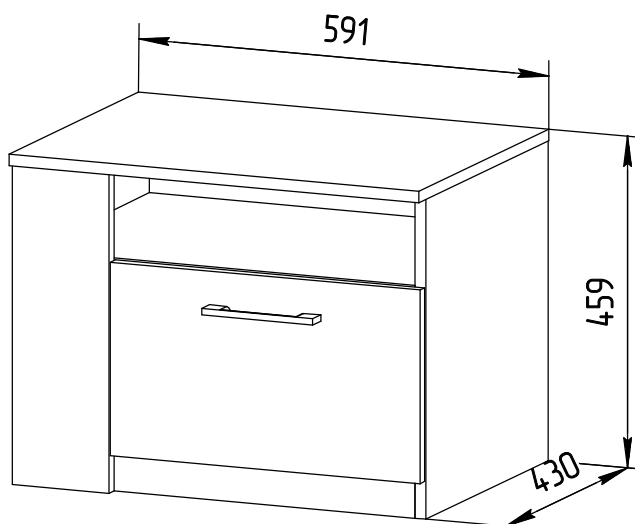

Инструкция по сборке
"Вирджиния"
Тумба прикроватная
ИВ-100.1803.00

Instrukcja montażu mebli
"Virginia"
SZAFKA NOCNA
IV-100.1803.00

Assembly instructions
"Virginia"
BEDSIDE TABLE
IV-100.1803.00

Дата изготовления
Production date
Data produkcji

№	a x b x c	n
1	433 x 404 x 16	1
2	433 x 404 x 16	1
3	557 x 400 x 16	1
4	557 x 400 x 16	1
5	591 x 430 x 22	1
6	557 x 49 x 16	1
7	433 x 140 x 16	1
8	446 x 262 x 16	1
9	582 x 403 x 3...3,2	1

1

2

3

4

5

6

7