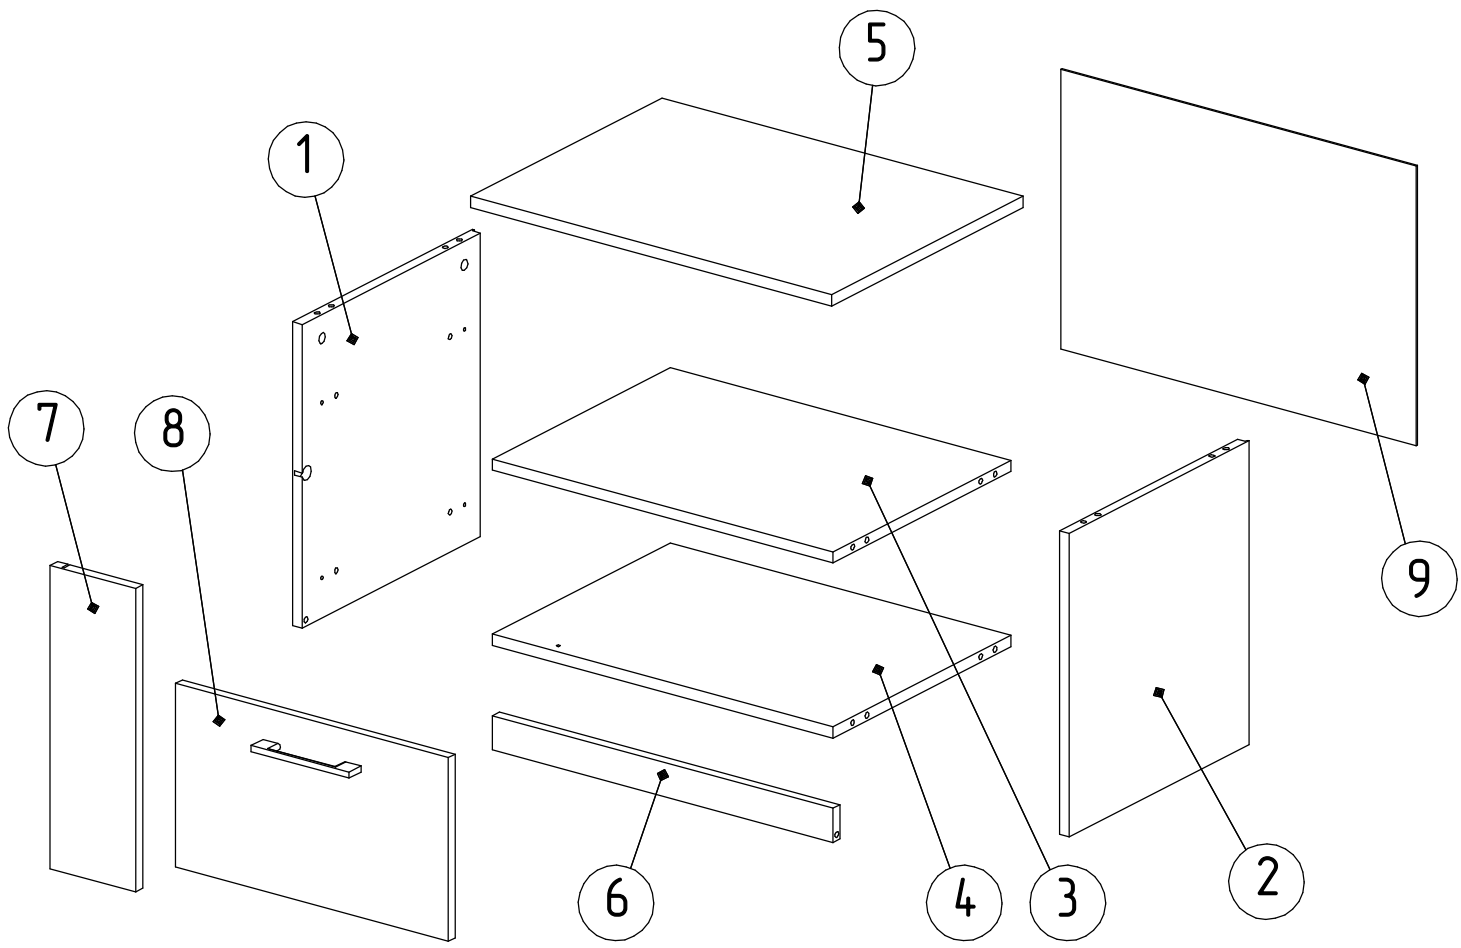

Инструкция по сборке
"Вирджиния"
Тумба прикроватная
ИВ-100.1803.00

Instrukcja montażu mebli
"Virginia"
SZAFKA NOCNA
IV-100.1803.00

Assembly instructions
"Virginia"
BEDSIDE TABLE
IV-100.1803.00

Дата изготовления
Production date
Data produkcji

№	a x b x c	n
1	433 x 404 x 16	1
2	433 x 404 x 16	1
3	557 x 400 x 16	1
4	557 x 400 x 16	1
5	591 x 430 x 22	1
6	557 x 49 x 16	1
7	433 x 140 x 16	1
8	446 x 262 x 16	1
9	582 x 403 x 3...3,2	1

1

2

3

4

5

6

7