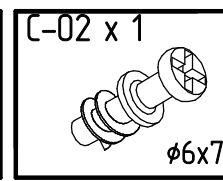

Инструкция по сборке
"Вирджиния"
Тумба прикроватная
ИВ-100.1803.00

Instrukcja montażu mebli
"Virginia"
SZAFKA NOCNA
IV-100.1803.00

Assembly instructions
"Virginia"
BEDSIDE TABLE
IV-100.1803.00

Дата изготовления
Production date
Data produkcji

№	a x b x c	n
1	433 x 404 x 16	1
2	433 x 404 x 16	1
3	557 x 400 x 16	1
4	557 x 400 x 16	1
5	591 x 430 x 22	1
6	557 x 49 x 16	1
7	433 x 140 x 16	1
8	446 x 262 x 16	1
9	582 x 403 x 3...3,2	1

1

2

3

4

5

6

7