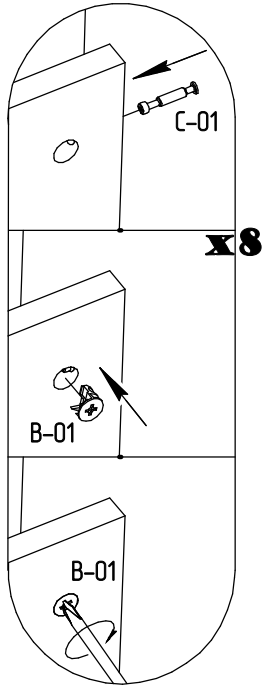

Инструкция по сборке
"Вирджиния"
Тумба прикроватная
ИВ-100.1803.00

Instrukcja montażu mebli
"Virginia"
SZAFKA NOCNA
IV-100.1803.00

Assembly instructions
"Virginia"
BEDSIDE TABLE
IV-100.1803.00

Дата изготовления
Production date
Data produkcji

№	a x b x c	n
1	433 x 404 x 16	1
2	433 x 404 x 16	1
3	557 x 400 x 16	1
4	557 x 400 x 16	1
5	591 x 430 x 22	1
6	557 x 49 x 16	1
7	433 x 140 x 16	1
8	446 x 262 x 16	1
9	582 x 403 x 3...3,2	1

1

2

3

4

5

6

7

8

9

10

11

A=B

12

13

14