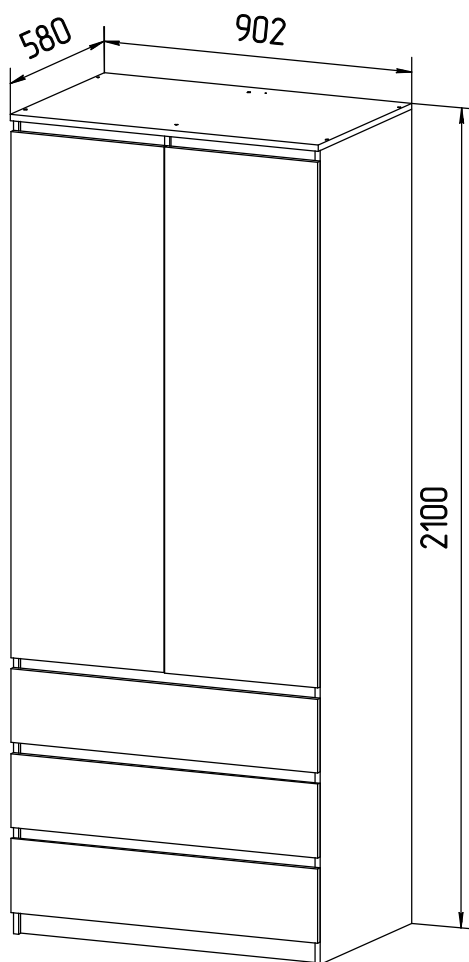

MYSTAR

МЕБЕЛЬ, КОТОРАЯ РАДУЕТ

Инструкция по сборке
«Сноули»
Шкаф для одежды 900.2
ИВ-121.11.00

Instrukcja montażu mebli
"Snowly"
SZAFKA 900.2
IV-121.11.00

Assembly Instructions
"Snowly"
WARDROBE 900.2
IV-121.11.00

E-mail: sales@mystar.by

№	a x b x c	n
1	902 x 580 x 16	1
2	2080 x 564 x 16	1
3	2080 x 564 x 16	1
4	1306 x 558 x 16	1
5	866 x 559 x 16	1
6	866 x 260 x 16	1
7	549 x 422 x 16	3
8	866 x 60 x 16	4
9	425 x 60 x 16	2
10	1300 x 447 x 16	2
11	896 x 200 x 16	3
12	450 x 137 x 16	3
13	450 x 137 x 16	3
14	808 x 123 x 16	3
15	457 x 822 x 3...3,2	3
16	2032 x 445 x 3...3,2	2