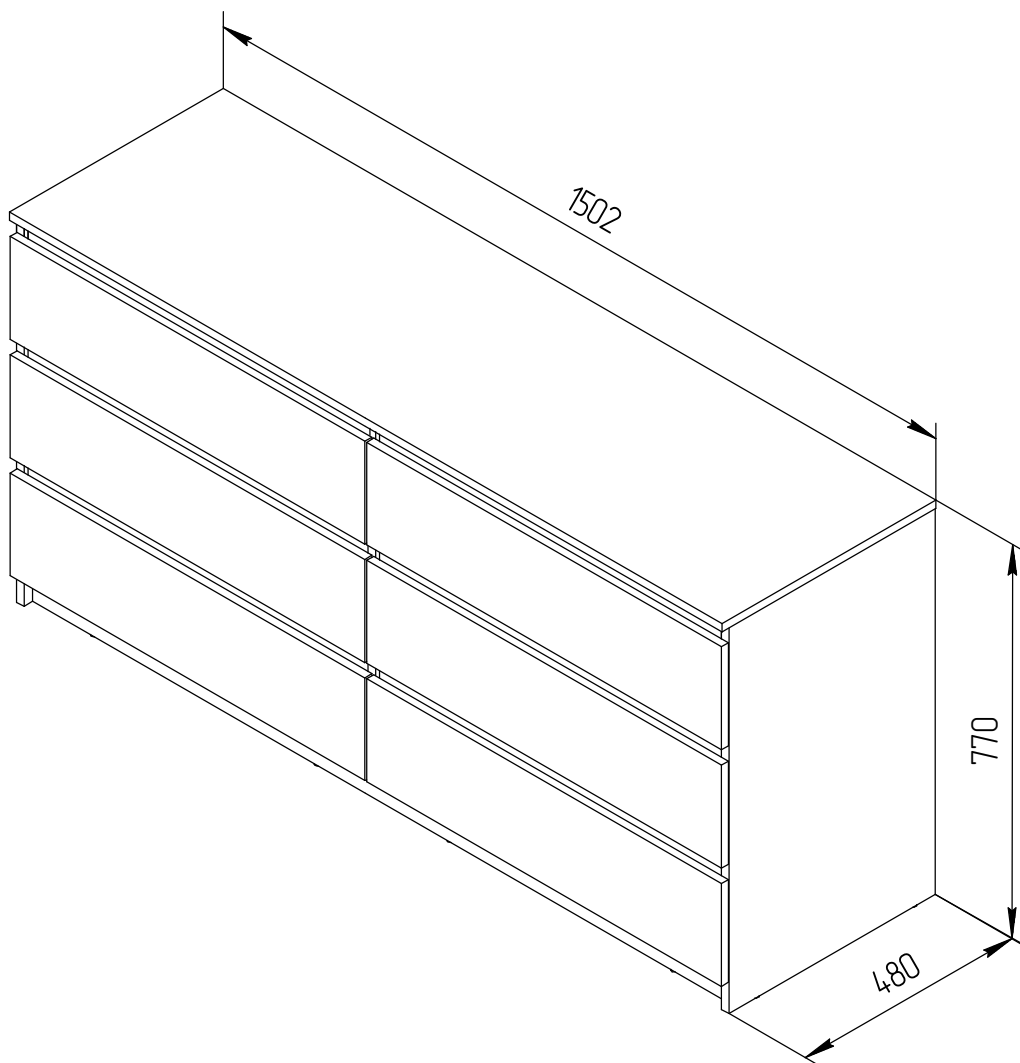

MYSTAR

МЕБЕЛЬ, КОТОРАЯ РАДУЕТ

Инструкция по сборке
"Сноули"
Комод
ИВ-121.09.00

Instrukcja montażu mebli
"Snowly"
Komoda
IV-121.09.00

Assembly instructions
"Snowly"
Chest of drawers
IV-121.09.00

Дата изготовления
Production date
Data produkcji

№	a x b x c	n
1	1502 x 480 x 16	1
2	750 x 464 x 16	1
3	750 x 464 x 16	1
4	674 x 459 x 16	1
5	1466 x 459 x 16	1
6	1466 x 60 x 16	2
7	725 x 60 x 16	6
8	200 x 747 x 16	3
9	200 x 747 x 16	3
10	137 x 400 x 16	6
11	137 x 400 x 16	6
12	123 x 667 x 16	6
13	406 x 681 x 3...3,2	6
14	700 x 372 x 3...3,2	2
15	700 x 372 x 3...3,2	2