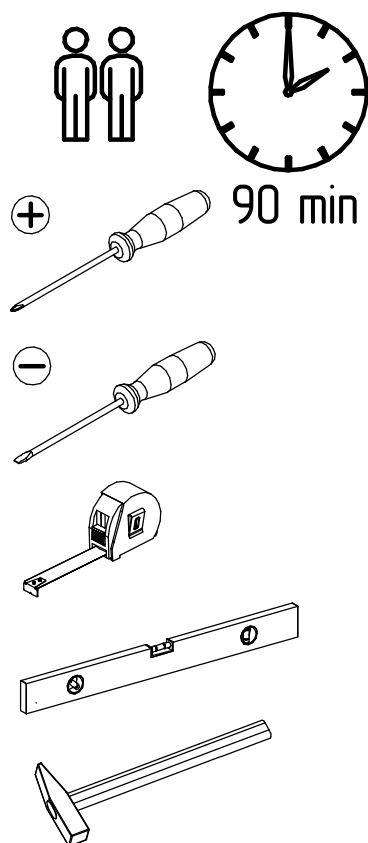

MYSTAR

МЕБЕЛЬ, КОТОРАЯ РАДУЕТ

Инструкция по сборке
"Сноули"
Комод
ИВ-121.09.00

Instrukcja montażu mebli
"Snowly"
Komoda
IV-121.09.00

Assembly instructions
"Snowly"
Chest of drawers
IV-121.09.00

Дата изготовления
Production date
Data produkcji

№	a x b x c	n
1	1502 x 480 x 16	1
2	750 x 464 x 16	1
3	750 x 464 x 16	1
4	674 x 459 x 16	1
5	1466 x 459 x 16	1
6	1466 x 60 x 16	2
7	725 x 60 x 16	6
8	200 x 747 x 16	3
9	200 x 747 x 16	3
10	137 x 400 x 16	6
11	137 x 400 x 16	6
12	123 x 667 x 16	6
13	406 x 681 x 3...3,2	6
14	700 x 372 x 3...3,2	2
15	700 x 372 x 3...3,2	2

22

23

24

25

26