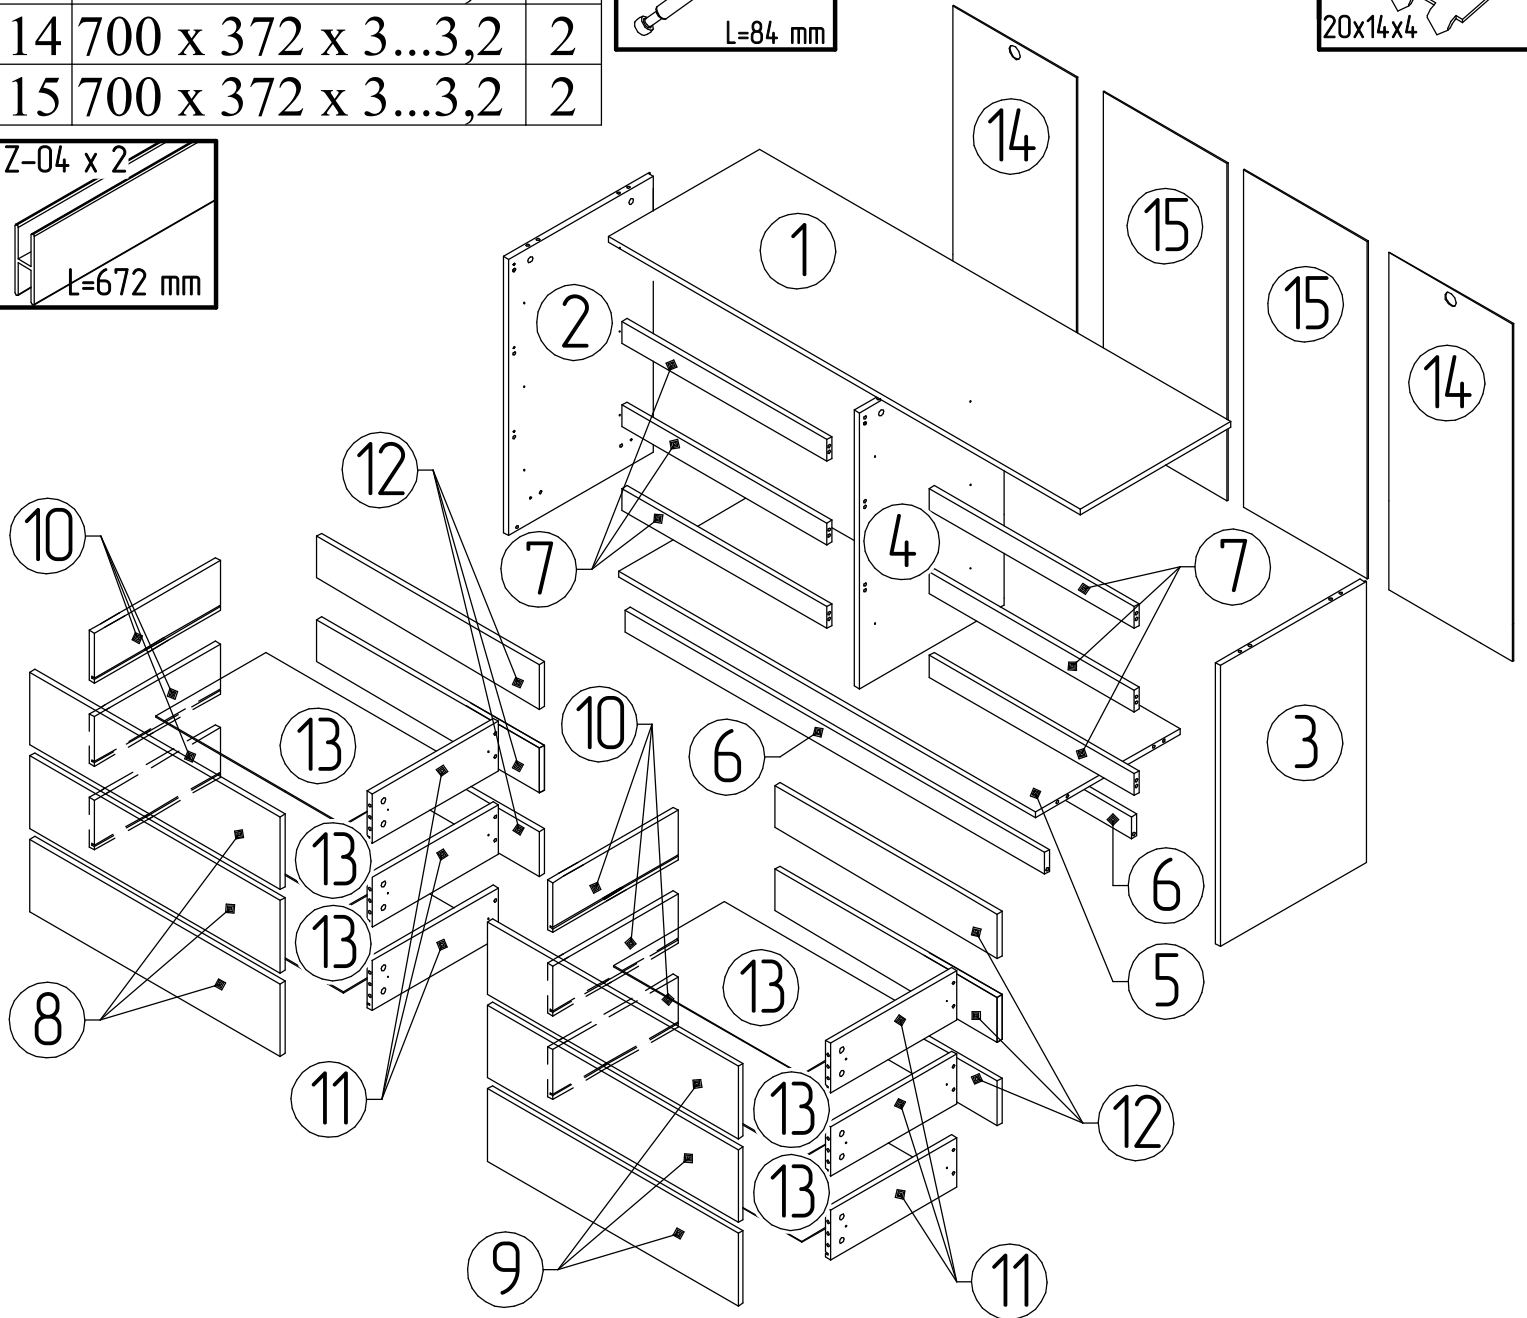

MYSTAR

МЕБЕЛЬ, КОТОРАЯ РАДУЕТ

Инструкция по сборке
"Сноули"
Комод
ИВ-121.09.00

Instrukcja montażu mebli
"Snowly"
Komoda
IV-121.09.00

Assembly instructions
"Snowly"
Chest of drawers
IV-121.09.00

Дата изготовления
Production date
Data produkcji

№	a x b x c	n
1	1502 x 480 x 16	1
2	750 x 464 x 16	1
3	750 x 464 x 16	1
4	674 x 459 x 16	1
5	1466 x 459 x 16	1
6	1466 x 60 x 16	2
7	725 x 60 x 16	6
8	200 x 747 x 16	3
9	200 x 747 x 16	3
10	137 x 400 x 16	6
11	137 x 400 x 16	6
12	123 x 667 x 16	6
13	406 x 681 x 3...3,2	6
14	700 x 372 x 3...3,2	2
15	700 x 372 x 3...3,2	2

22

23

24

25

26