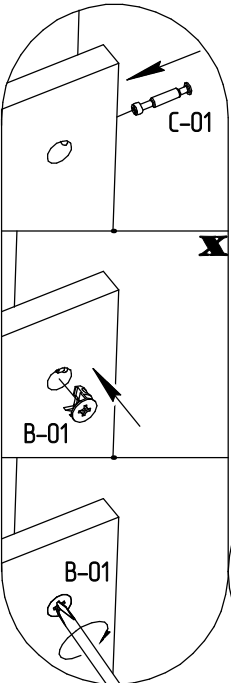

MYSTAR

МЕБЕЛЬ, КОТОРАЯ РАДУЕТ

Инструкция по сборке
"Сноули"
Комод
ИВ-121.09.00

Instrukcja montażu mebli
"Snowly"
Komoda
IV-121.09.00

Assembly instructions
"Snowly"
Chest of drawers
IV-121.09.00

Дата изготовления
Production date
Data produkcji

№	a x b x c	n
1	1502 x 480 x 16	1
2	750 x 464 x 16	1
3	750 x 464 x 16	1
4	674 x 459 x 16	1
5	1466 x 459 x 16	1
6	1466 x 60 x 16	2
7	725 x 60 x 16	6
8	200 x 747 x 16	3
9	200 x 747 x 16	3
10	137 x 400 x 16	6
11	137 x 400 x 16	6
12	123 x 667 x 16	6
13	406 x 681 x 3...3,2	6
14	700 x 372 x 3...3,2	2
15	700 x 372 x 3...3,2	2

14

15

16

17

18

19

20

21

22

23

24

25

26