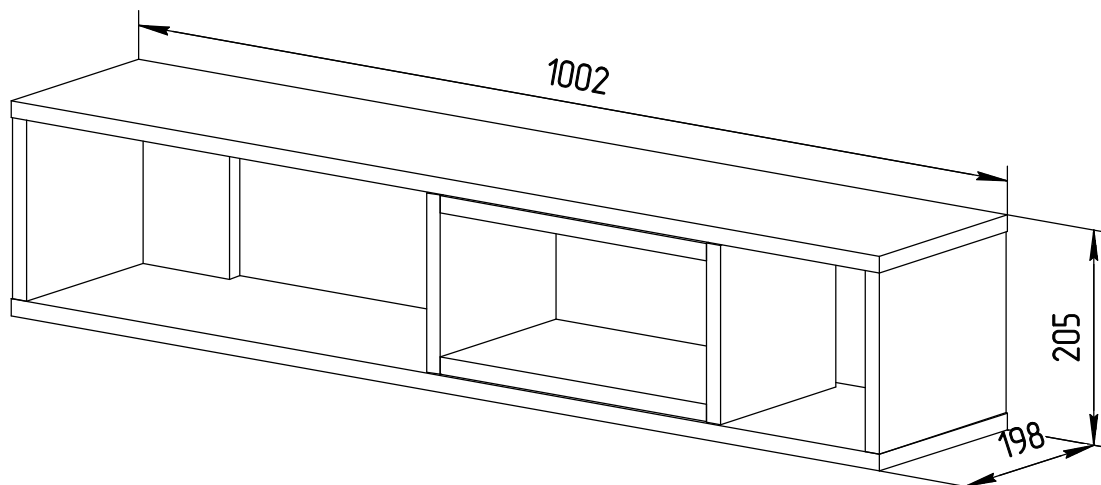

MYSTAR

МЕБЕЛЬ, КОТОРАЯ РАДУЕТ

Инструкция по сборке
"Инсар"
Полка навесная
ИВ-117.05.00

Instrukcja montażu mebli
"Insar"
PÓŁKA
IV-117.05.00

Assembly instructions
"Insar"
Shelf
IV-117.05.00

Дата изготовления
Production date
Data produkcji

№	a x b x c	n
1	1002 x 198 x 16	2
2	173 x 197 x 16	2
3	100 x 173 x 16	1
4	100 x 173 x 16	1
5	179 x 171 x 16	2
6	179 x 307 x 16	2

1

2

3

4

5

6

7