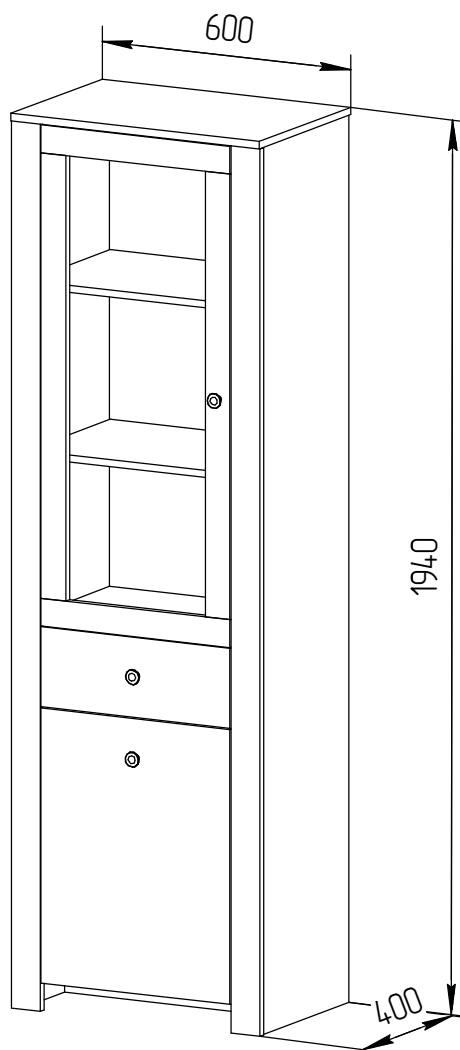

Инструкция по сборке
"Хинтон"
Шкаф с витриной
ИВ-122.03.00

Instrukcja montażu mebli
"Hinton"
WITRYNA
IV-122.03.00

Assembly instructions
"Hinton"
CABINET WITH
GLASS DOOR
IV-122.03.00

Дата изготовления
Production date
Data produkcji

№	a x b x c	n
1	600 x 400 x 16	1
2	1920 x 382 x 16	1
3	1920 x 382 x 16	1
4	560 x 378 x 16	1
5	180 x 378 x 16	1
6	180 x 378 x 16	1
7	1920 x 70 x 16	1
8	1920 x 70 x 16	1
9	378 x 43 x 16	2
10	560 x 378 x 16	1
11	557 x 360 x 16	3
12	455 x 172 x 16	1
13	350 x 137 x 16	1
14	350 x 137 x 16	1
15	384 x 123 x 16	1
16	455 x 594 x 16	1
17	560 x 60 x 16	1
18	1083 x 455 x 16	1
19	396 x 357 x 3...3,2	1
20	1873 x 291 x 3...3,2	2
21	984 x 356 x 4	1
22	175 x 123 x 16	1