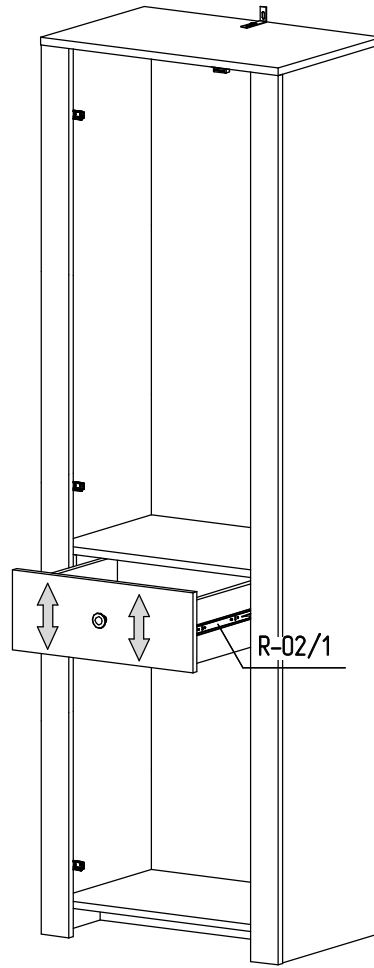

Инструкция по сборке
"Хинтон"
Шкаф с витриной
ИВ-122.03.00

Instrukcja montażu mebli
"Hinton"
WITRYNA
IV-122.03.00

Assembly instructions
"Hinton"
CABINET WITH
GLASS DOOR
IV-122.03.00

Дата изготовления
Production date
Data produkcji

№	a x b x c	n
1	600 x 400 x 16	1
2	1920 x 382 x 16	1
3	1920 x 382 x 16	1
4	560 x 378 x 16	1
5	180 x 378 x 16	1
6	180 x 378 x 16	1
7	1920 x 70 x 16	1
8	1920 x 70 x 16	1
9	378 x 43 x 16	2
10	560 x 378 x 16	1
11	557 x 360 x 16	3
12	455 x 172 x 16	1
13	350 x 137 x 16	1
14	350 x 137 x 16	1
15	384 x 123 x 16	1
16	455 x 594 x 16	1
17	560 x 60 x 16	1
18	1083 x 455 x 16	1
19	396 x 357 x 3...3,2	1
20	1873 x 291 x 3...3,2	2
21	984 x 356 x 4	1
22	175 x 123 x 16	1

16

17

18

21

22

23

24

25