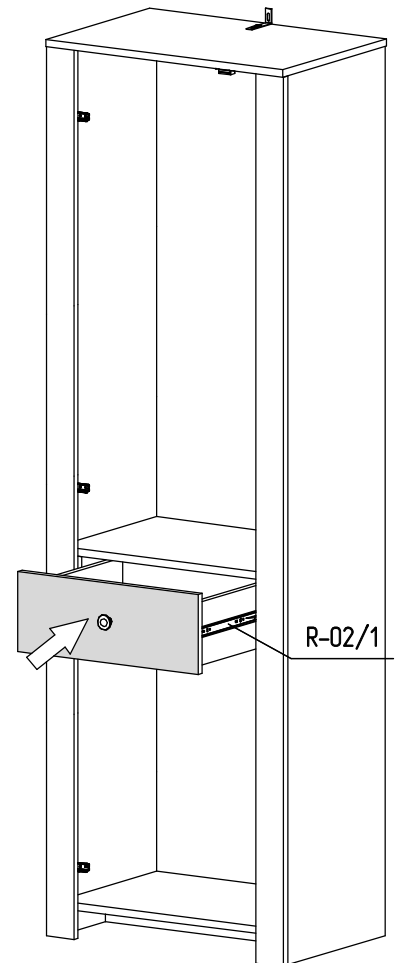

Инструкция по сборке
"Хинтон"
Шкаф с витриной
ИВ-122.03.00

Instrukcja montażu mebli
"Hinton"
WITRYNA
IV-122.03.00

Assembly instructions
"Hinton"
CABINET WITH
GLASS DOOR
IV-122.03.00

Дата изготовления
Production date
Data produkcji

№	a x b x c	n
1	600 x 400 x 16	1
2	1920 x 382 x 16	1
3	1920 x 382 x 16	1
4	560 x 378 x 16	1
5	180 x 378 x 16	1
6	180 x 378 x 16	1
7	1920 x 70 x 16	1
8	1920 x 70 x 16	1
9	378 x 43 x 16	2
10	560 x 378 x 16	1
11	557 x 360 x 16	3
12	455 x 172 x 16	1
13	350 x 137 x 16	1
14	350 x 137 x 16	1
15	384 x 123 x 16	1
16	455 x 594 x 16	1
17	560 x 60 x 16	1
18	1083 x 455 x 16	1
19	396 x 357 x 3...3,2	1
20	1873 x 291 x 3...3,2	2
21	984 x 356 x 4	1
22	175 x 123 x 16	1

16

17

18

21

22

23

24

25