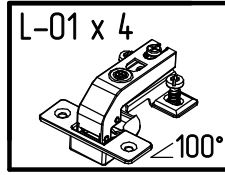

№	a x b x c	n
1	600 x 400 x 16	1
2	1920 x 382 x 16	1
3	1920 x 382 x 16	1
4	560 x 378 x 16	1
5	180 x 378 x 16	1
6	180 x 378 x 16	1
7	1920 x 70 x 16	1
8	1920 x 70 x 16	1
9	378 x 43 x 16	2
10	560 x 378 x 16	1
11	557 x 360 x 16	3
12	455 x 172 x 16	1
13	350 x 137 x 16	1
14	350 x 137 x 16	1
15	384 x 123 x 16	1
16	455 x 594 x 16	1
17	560 x 60 x 16	1
18	1083 x 455 x 16	1
19	396 x 357 x 3...3,2	1
20	1873 x 291 x 3...3,2	2
21	984 x 356 x 4	1
22	175 x 123 x 16	1