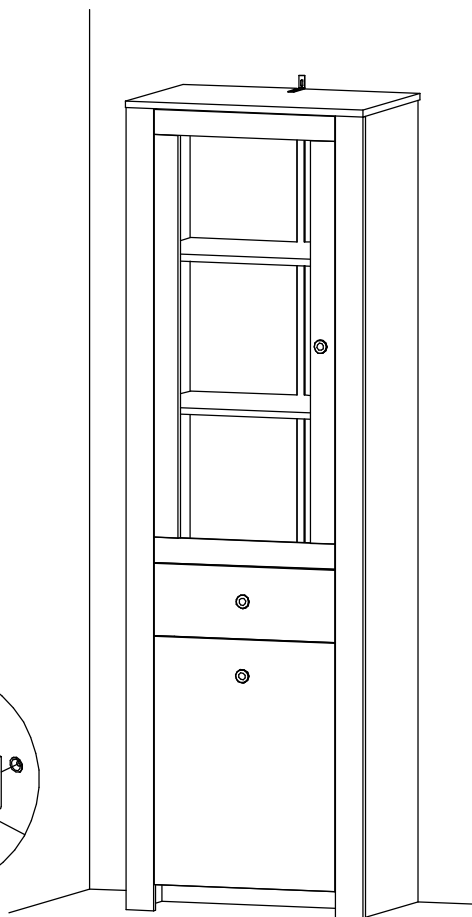

РУССКИЙ

Важная информация.
Внимательно прочитайте.
Сохраните эту информацию.

ВНИМАНИЕ!

Крепежные средства для крепления к стене не прилагаются, для разных материалов стен требуются различные крепления. Используйте крепежные средства, подходящие для материала стен в Вашем доме. Если Вы не уверены, какой тип креплений подходит к данному материалу, обратитесь в специализированный магазин.

POLSKI

Ważne!
Uważnie przeczytać
Zachować do wykorzystania w przyszłości.

OSTRZEŻENIE!

Elementy do mocowania w ścianie: kotwy i wkręty do nich, nie zostały dostarczone w opakowaniu ponieważ ściany są wykonane z różnych materiałów, które wymagają różnych elementów montażowych.

Prosimy zakupić i zastosować te, które są odpowiednie do ścian w Państwa mieszkaniu.

Aby uzyskać poradę, jakie elementy mocujące zastosować, należy skontaktować się ze sprzedawcami w wyspecjalizowanym sklepie

ENGLISH

Important information.
Read carefully.
Keep this information for further reference.

WARNING!

Fixing devices for the wall are not included since different wall materials require different types of fixing devices. Use fixing devices suitable for the walls in your home. For advice on suitable fixing systems, contact your local specialized dealer.