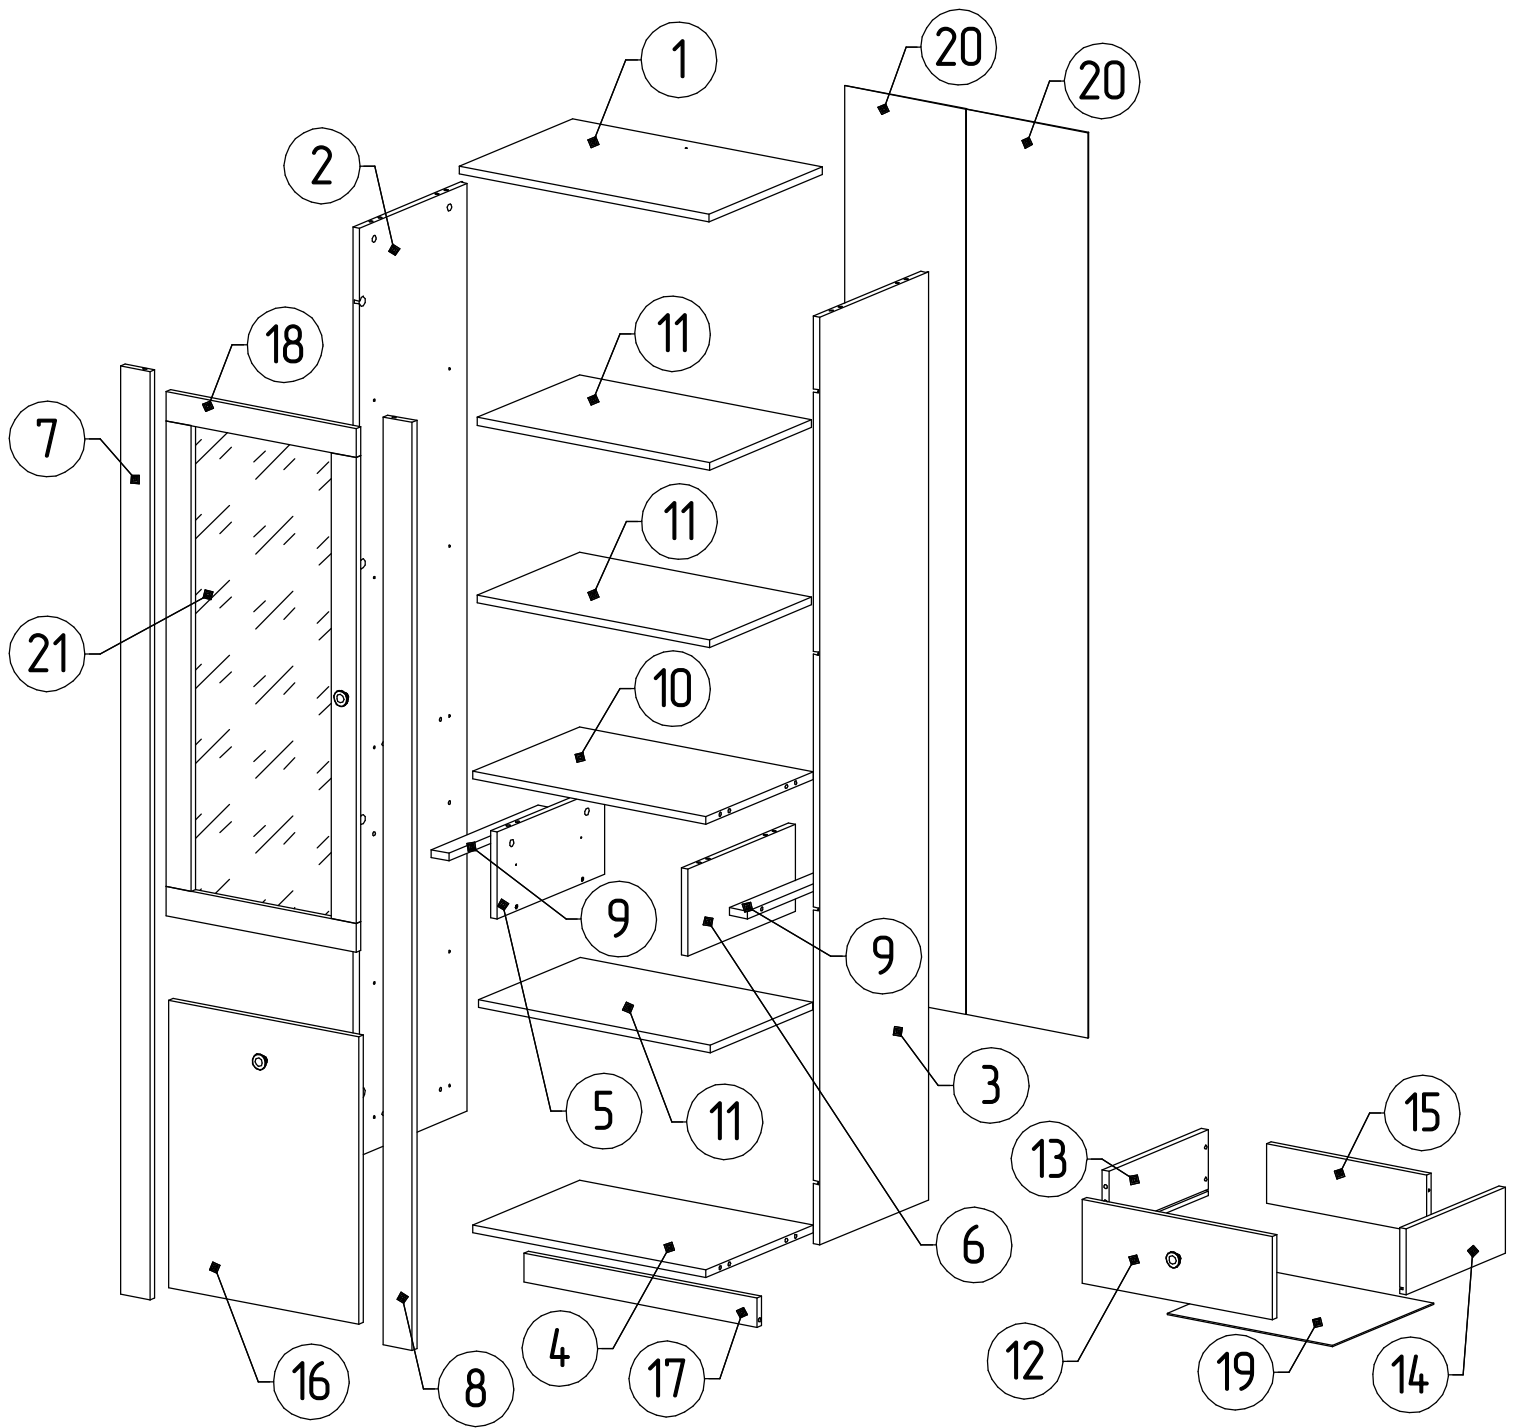

Инструкция по сборке
"Хинтон"
Шкаф с витриной
ИВ-122.03.00

Instrukcja montażu mebli
"Hinton"
WITRYNA
IV-122.03.00

Assembly instructions
"Hinton"
CABINET WITH
GLASS DOOR
IV-122.03.00

Дата изготовления
Production date
Data produkcji

№	a x b x c	n
1	600 x 400 x 16	1
2	1920 x 382 x 16	1
3	1920 x 382 x 16	1
4	560 x 378 x 16	1
5	180 x 378 x 16	1
6	180 x 378 x 16	1
7	1920 x 70 x 16	1
8	1920 x 70 x 16	1
9	378 x 43 x 16	2
10	560 x 378 x 16	1
11	557 x 360 x 16	3
12	455 x 172 x 16	1
13	350 x 137 x 16	1
14	350 x 137 x 16	1
15	384 x 123 x 16	1
16	455 x 594 x 16	1
17	560 x 60 x 16	1
18	1083 x 455 x 16	1
19	396 x 357 x 3...3,2	1
20	1873 x 291 x 3...3,2	2
21	984 x 356 x 4	1
22	175 x 123 x 16	1