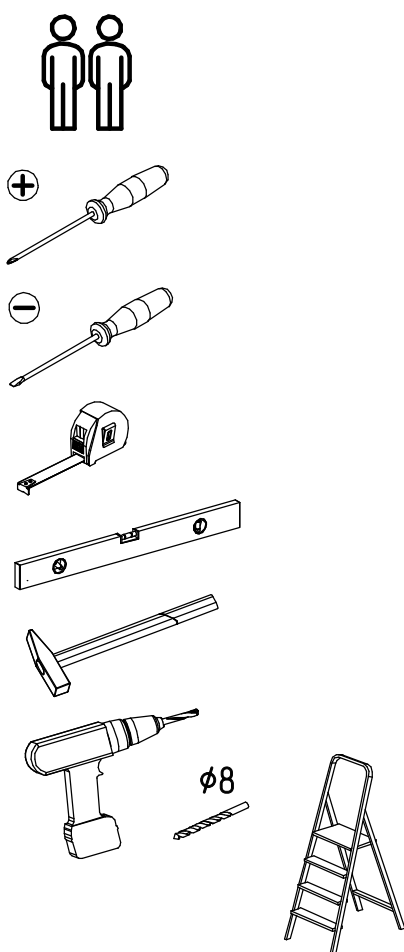

MYSTAR

МЕБЕЛЬ, КОТОРАЯ РАДУЕТ

Инструкция по сборке
"Вирджиния"
Шкаф для книг
ИВ-100.1799.00

Instrukcja montażu mebli
"Virginia"
SZAFKA NA KSIĄŻKI
IV-100.1799.00

Assembly instructions
"Virginia"
BOOKCASE
IV-100.1799.00