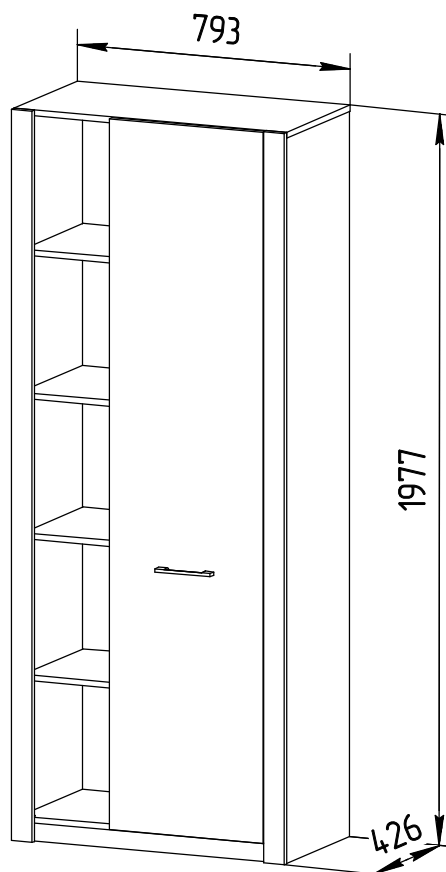

MYSTAR

МЕБЕЛЬ, КОТОРАЯ РАДУЕТ

Инструкция по сборке
"Вирджиния"
Шкаф для книг
ИВ-100.1799.00

Instrukcja montażu mebli
"Virginia"
SZAFKA NA KSIĄŻKI
IV-100.1799.00

Assembly instructions
"Virginia"
BOOKCASE
IV-100.1799.00

E-mail: sales@mystar.by

№	a x b x c	n
1	1892 x 400 x 16	1
2	268 x 400 x 16	1
3	759 x 400 x 16	1
4	1957 x 404 x 16	1
5	475 x 400 x 16	2
6	759 x 49 x 16	1
7	1957 x 404 x 16	1
8	793 x 404 x 16	1
9	1920 x 247 x 3...3,2	2
10	1920 x 288 x 3...3,2	1
11	1973 x 60 x 22	1
12	1973 x 60 x 22	1
13	1918 x 446 x 16	1
14	264 x 380 x 16	3
15	471 x 380 x 16	2