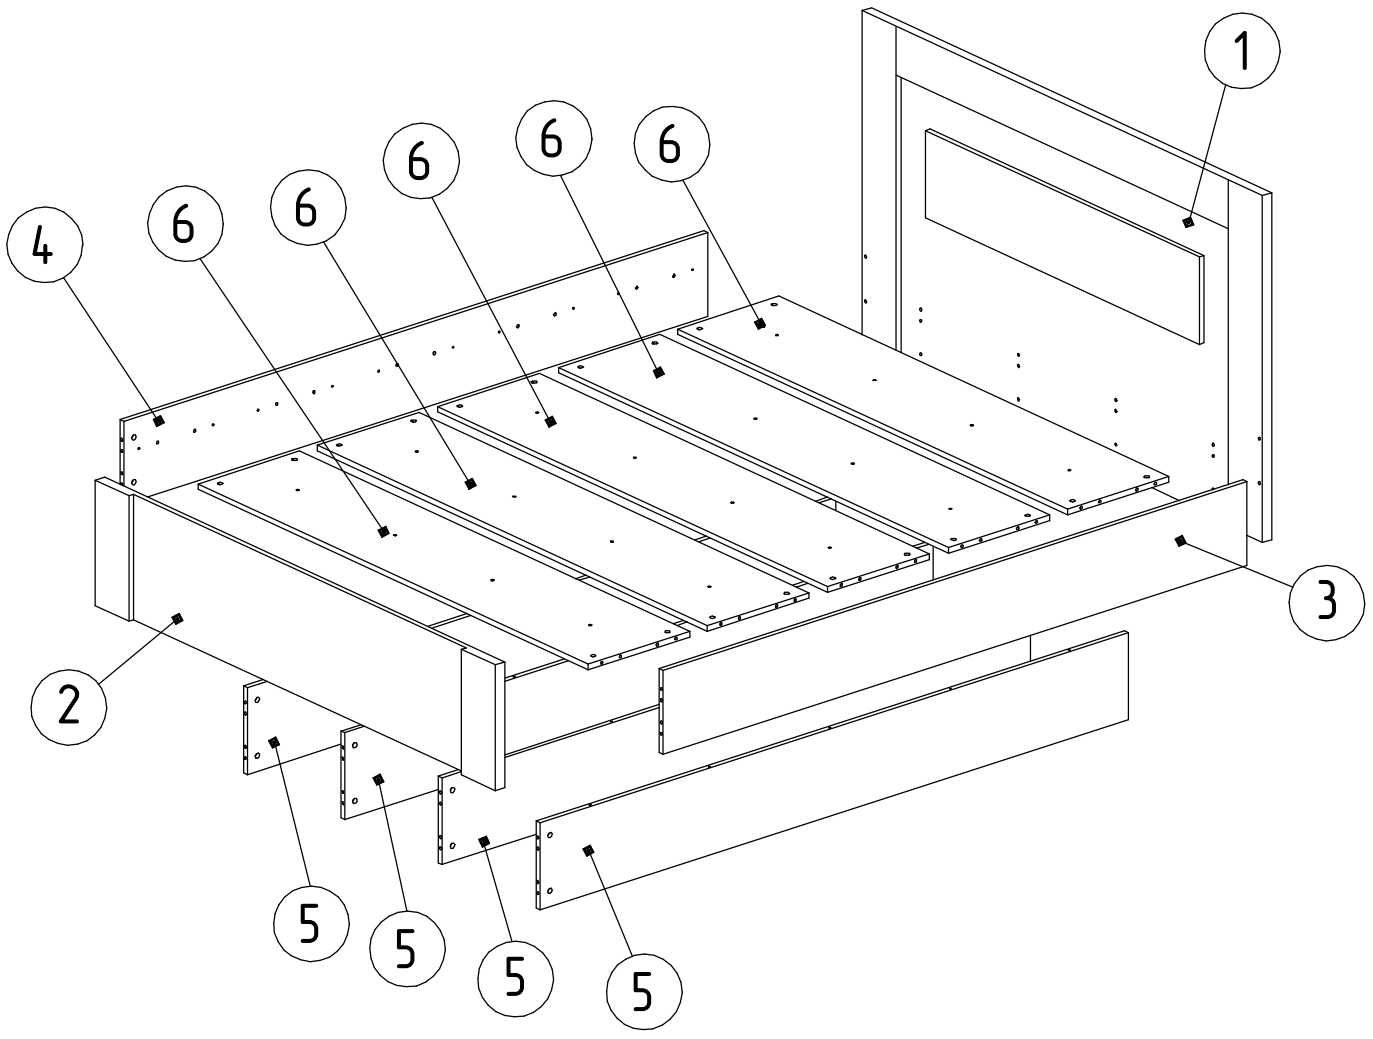

№	a x b x c	n
1	1650 x 995 x 32	1
2	1650 x 360 x 32	1
3	2013 x 260 x 16	1
4	2013 x 260 x 16	1
5	2029 x 260 x 16	4
6	1608 x 350 x 16	5