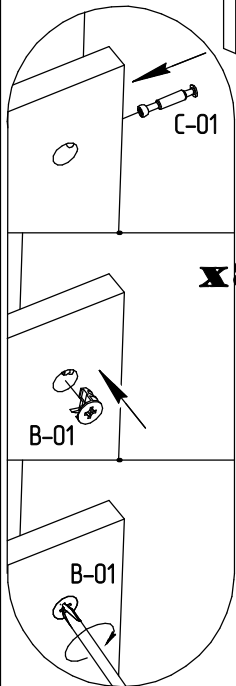

# MYSTAR

МЕБЕЛЬ, КОТОРАЯ РАДУЕТ

Инструкция по сборке  
"Вирджиния"  
Кровать 1650  
ИВ-100.1804.00

Instrukcja montażu mebli  
"Virginia"  
Łóżko 1650  
IV-100.1804.00

Assembly instructions  
"Virginia"  
Bed 1650  
IV-100.1804.00

E-mail: [sales@mystar.by](mailto:sales@mystar.by)

№	a x b x c	n
1	1650 x 995 x 32	1
2	1650 x 360 x 32	1
3	2013 x 260 x 16	1
4	2013 x 260 x 16	1
5	2029 x 260 x 16	4
6	1608 x 350 x 16	5

**1**

**2**