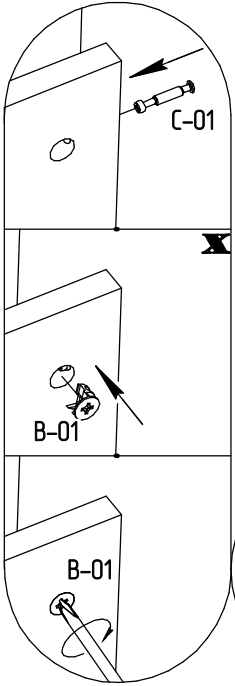

MYSTAR

МЕБЕЛЬ, КОТОРАЯ РАДУЕТ

Инструкция по сборке
"Хинтон"
Комод
ИВ-122.0200

Instrukcja montażu mebli
"Hinton"
Komoda
IV-122.02.00

Assembly instructions
"Hinton"
Chest of drawers
IV-122.02.00

Дата изготовления
Production date
Data produkcji

№	a x b x c	n
1	940 x 400 x 16	1
2	1347 x 382 x 16	1
3	1347 x 382 x 16	1
4	900 x 378 x 16	1
5	1271 x 378 x 16	1
6	900 x 60 x 16	1
7	352 x 360 x 16	2
8	526 x 360 x 16	1
9	355 x 360 x 16	1
10	529 x 378 x 16	1
11	367 x 378 x 16	1
12	378 x 43 x 16	1
13	1347 x 70 x 16	1
14	1347 x 70 x 16	1
15	483 x 594 x 16	1
16	483 x 335 x 16	1
17	483 x 172 x 16	2
18	350 x 137 x 16	2
19	350 x 137 x 16	2
20	412 x 123 x 16	2
21	426 x 356 x 3...3,2	2
22	274 x 1298 x 3...3,2	1
23	274 x 1298 x 3...3,2	1
24	375 x 1298 x 3...3,2	1

9

10

11

12

13

14

15

16

17

x8

x6

18

19

20

21

22