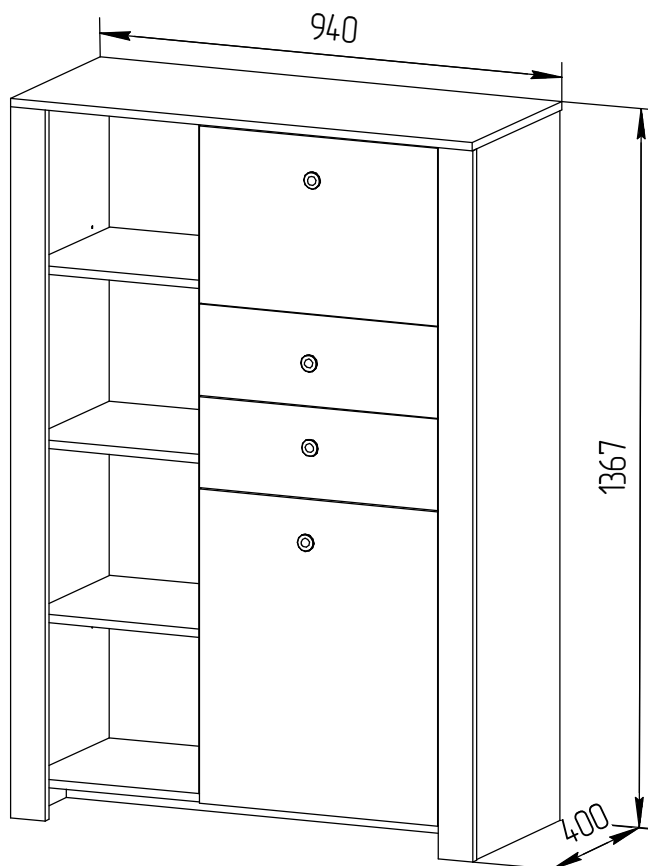

MYSTAR

МЕБЕЛЬ, КОТОРАЯ РАДУЕТ

Инструкция по сборке
"Хинтон"
Комод
ИВ-122.0200

Instrukcja montażu mebli
"Hinton"
Komoda
IV-122.02.00

Assembly instructions
"Hinton"
Chest of drawers
IV-122.02.00

Дата изготовления
Production date
Data produkcji

№	a x b x c	n
1	940 x 400 x 16	1
2	1347 x 382 x 16	1
3	1347 x 382 x 16	1
4	900 x 378 x 16	1
5	1271 x 378 x 16	1
6	900 x 60 x 16	1
7	352 x 360 x 16	2
8	526 x 360 x 16	1
9	355 x 360 x 16	1
10	529 x 378 x 16	1
11	367 x 378 x 16	1
12	378 x 43 x 16	1
13	1347 x 70 x 16	1
14	1347 x 70 x 16	1
15	483 x 594 x 16	1
16	483 x 335 x 16	1
17	483 x 172 x 16	2
18	350 x 137 x 16	2
19	350 x 137 x 16	2
20	412 x 123 x 16	2
21	426 x 356 x 3...3,2	2
22	274 x 1298 x 3...3,2	1
23	274 x 1298 x 3...3,2	1
24	375 x 1298 x 3...3,2	1