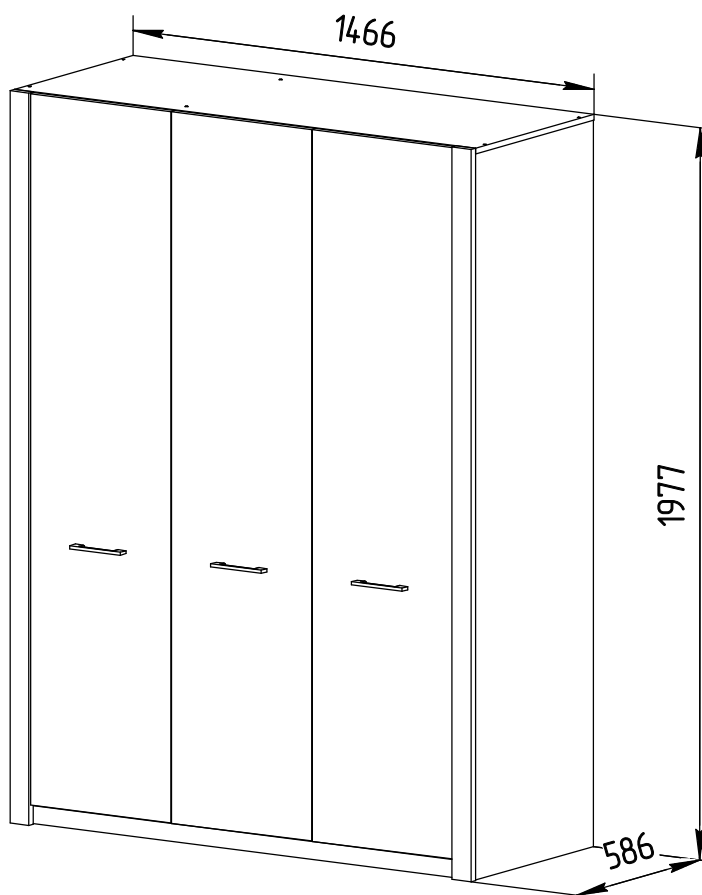

MYSTAR

МЕБЕЛЬ, КОТОРАЯ РАДУЕТ

**Инструкция по сборке
"Вирджиния"
Шкаф для одежды 3Д
ИВ-100.1831.00**

**Instrukcja montażu mebli
"Virginia"
SZAFKA 3D
IV-100.1831.00**

**Assembly instructions
"Virginia"
Wardrobe 3D
IV-100.1831.00**