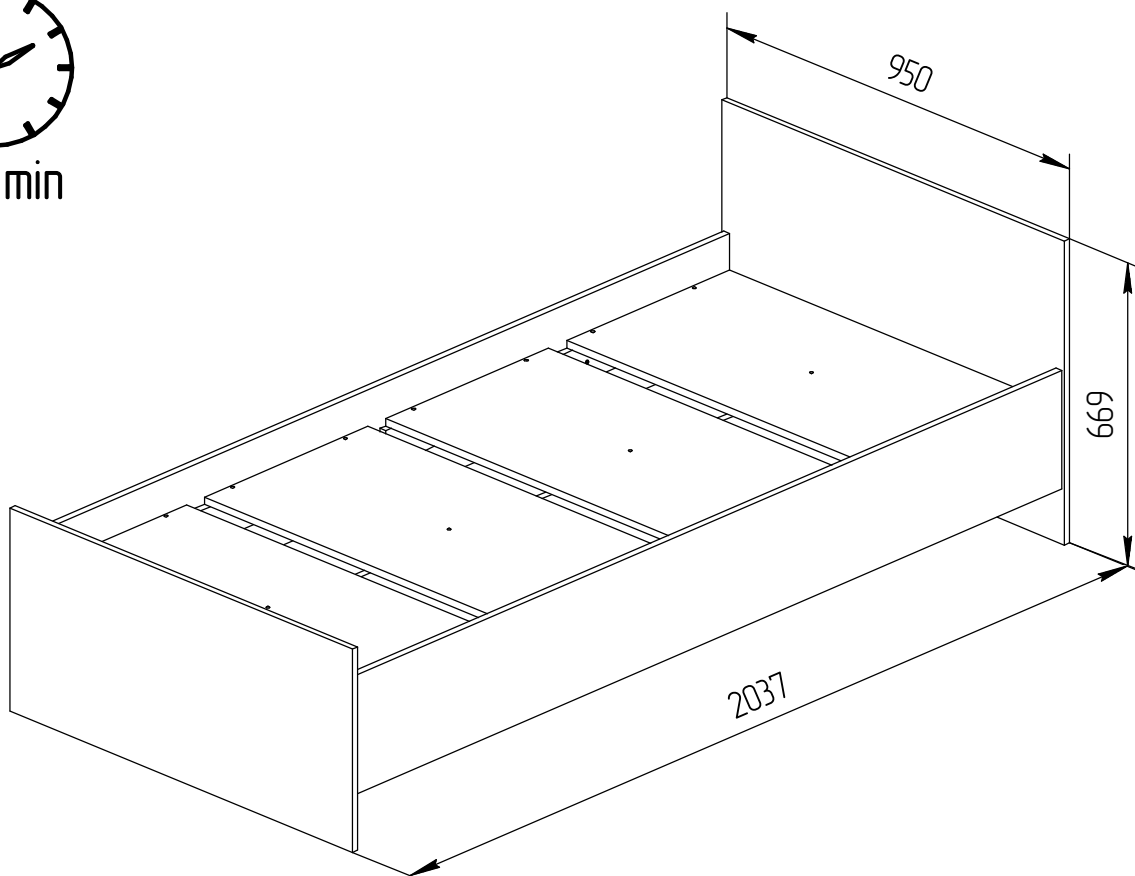

# MYSTAR

МЕБЕЛЬ, КОТОРАЯ РАДУЕТ

Инструкция по сборке  
"Сноули"  
Кровать 900  
ИВ-121.04.00

Instrukcja montażu mebli  
"Snowly"  
Łóżko 900  
IV-121.04.00

Assembly instructions  
"Snowly"  
Bed 900  
IV-121.04.00

E-mail: [sales@mystar.by](mailto:sales@mystar.by)

№	a x b x c	n
1	950 x 665 x 16	1
2	950 x 445 x 16	1
3	2005 x 260 x 16	1
4	2005 x 260 x 16	1
5	2005 x 284 x 16	1
6	905 x 463 x 16	2
7	905 x 463 x 16	2
8	950 x 80 x 16	4