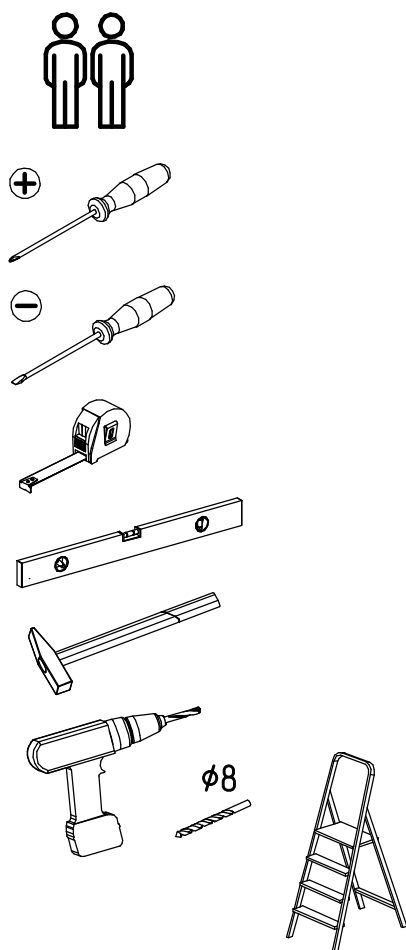

MYSTAR

МЕБЕЛЬ, КОТОРАЯ РАДУЕТ

Инструкция по сборке
"Вирджиния"
Шкаф для книг
ИВ-100.1787.00

Instrukcja montażu mebli
"Virginia"
SZAFKA NA KSIĄŻKI
IV-100.1787.00

Assembly instructions
"Virginia"
BOOKCASE
IV-100.1787.00