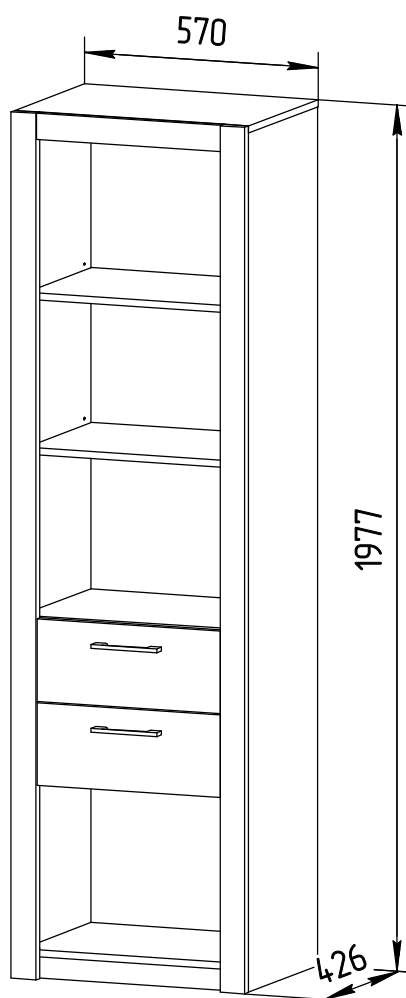

MYSTAR

МЕБЕЛЬ, КОТОРАЯ РАДУЕТ

Инструкция по сборке
"Вирджиния"
Шкаф для книг
ИВ-100.1787.00

Instrukcja montażu mebli
"Virginia"
SZAFKA NA KSIĄŻKI
IV-100.1787.00

Assembly instructions
"Virginia"
BOOKCASE
IV-100.1787.00

E-mail: sales@mystar.by

№	a x b x c	n
1	1957 x 404 x 16	1
2	1957 x 404 x 16	1
3	570 x 404 x 16	1
4	536 x 400 x 16	1
5	536 x 400 x 16	1
6	533 x 380 x 16	2
7	450 x 60 x 16	1
8	536 x 49 x 16	1
9	189 x 446 x 16	2
10	350 x 137 x 16	2
11	387 x 357 x 3...3,2	2
12	399 x 370 x 16	1
13	393 x 36 x 16	2
14	399 x 370 x 16	1
15	1920 x 559 x 3...3,2	1
16	1973 x 60 x 22	1
17	1973 x 60 x 22	1
18	350 x 137 x 16	2
19	372 x 123 x 16	2