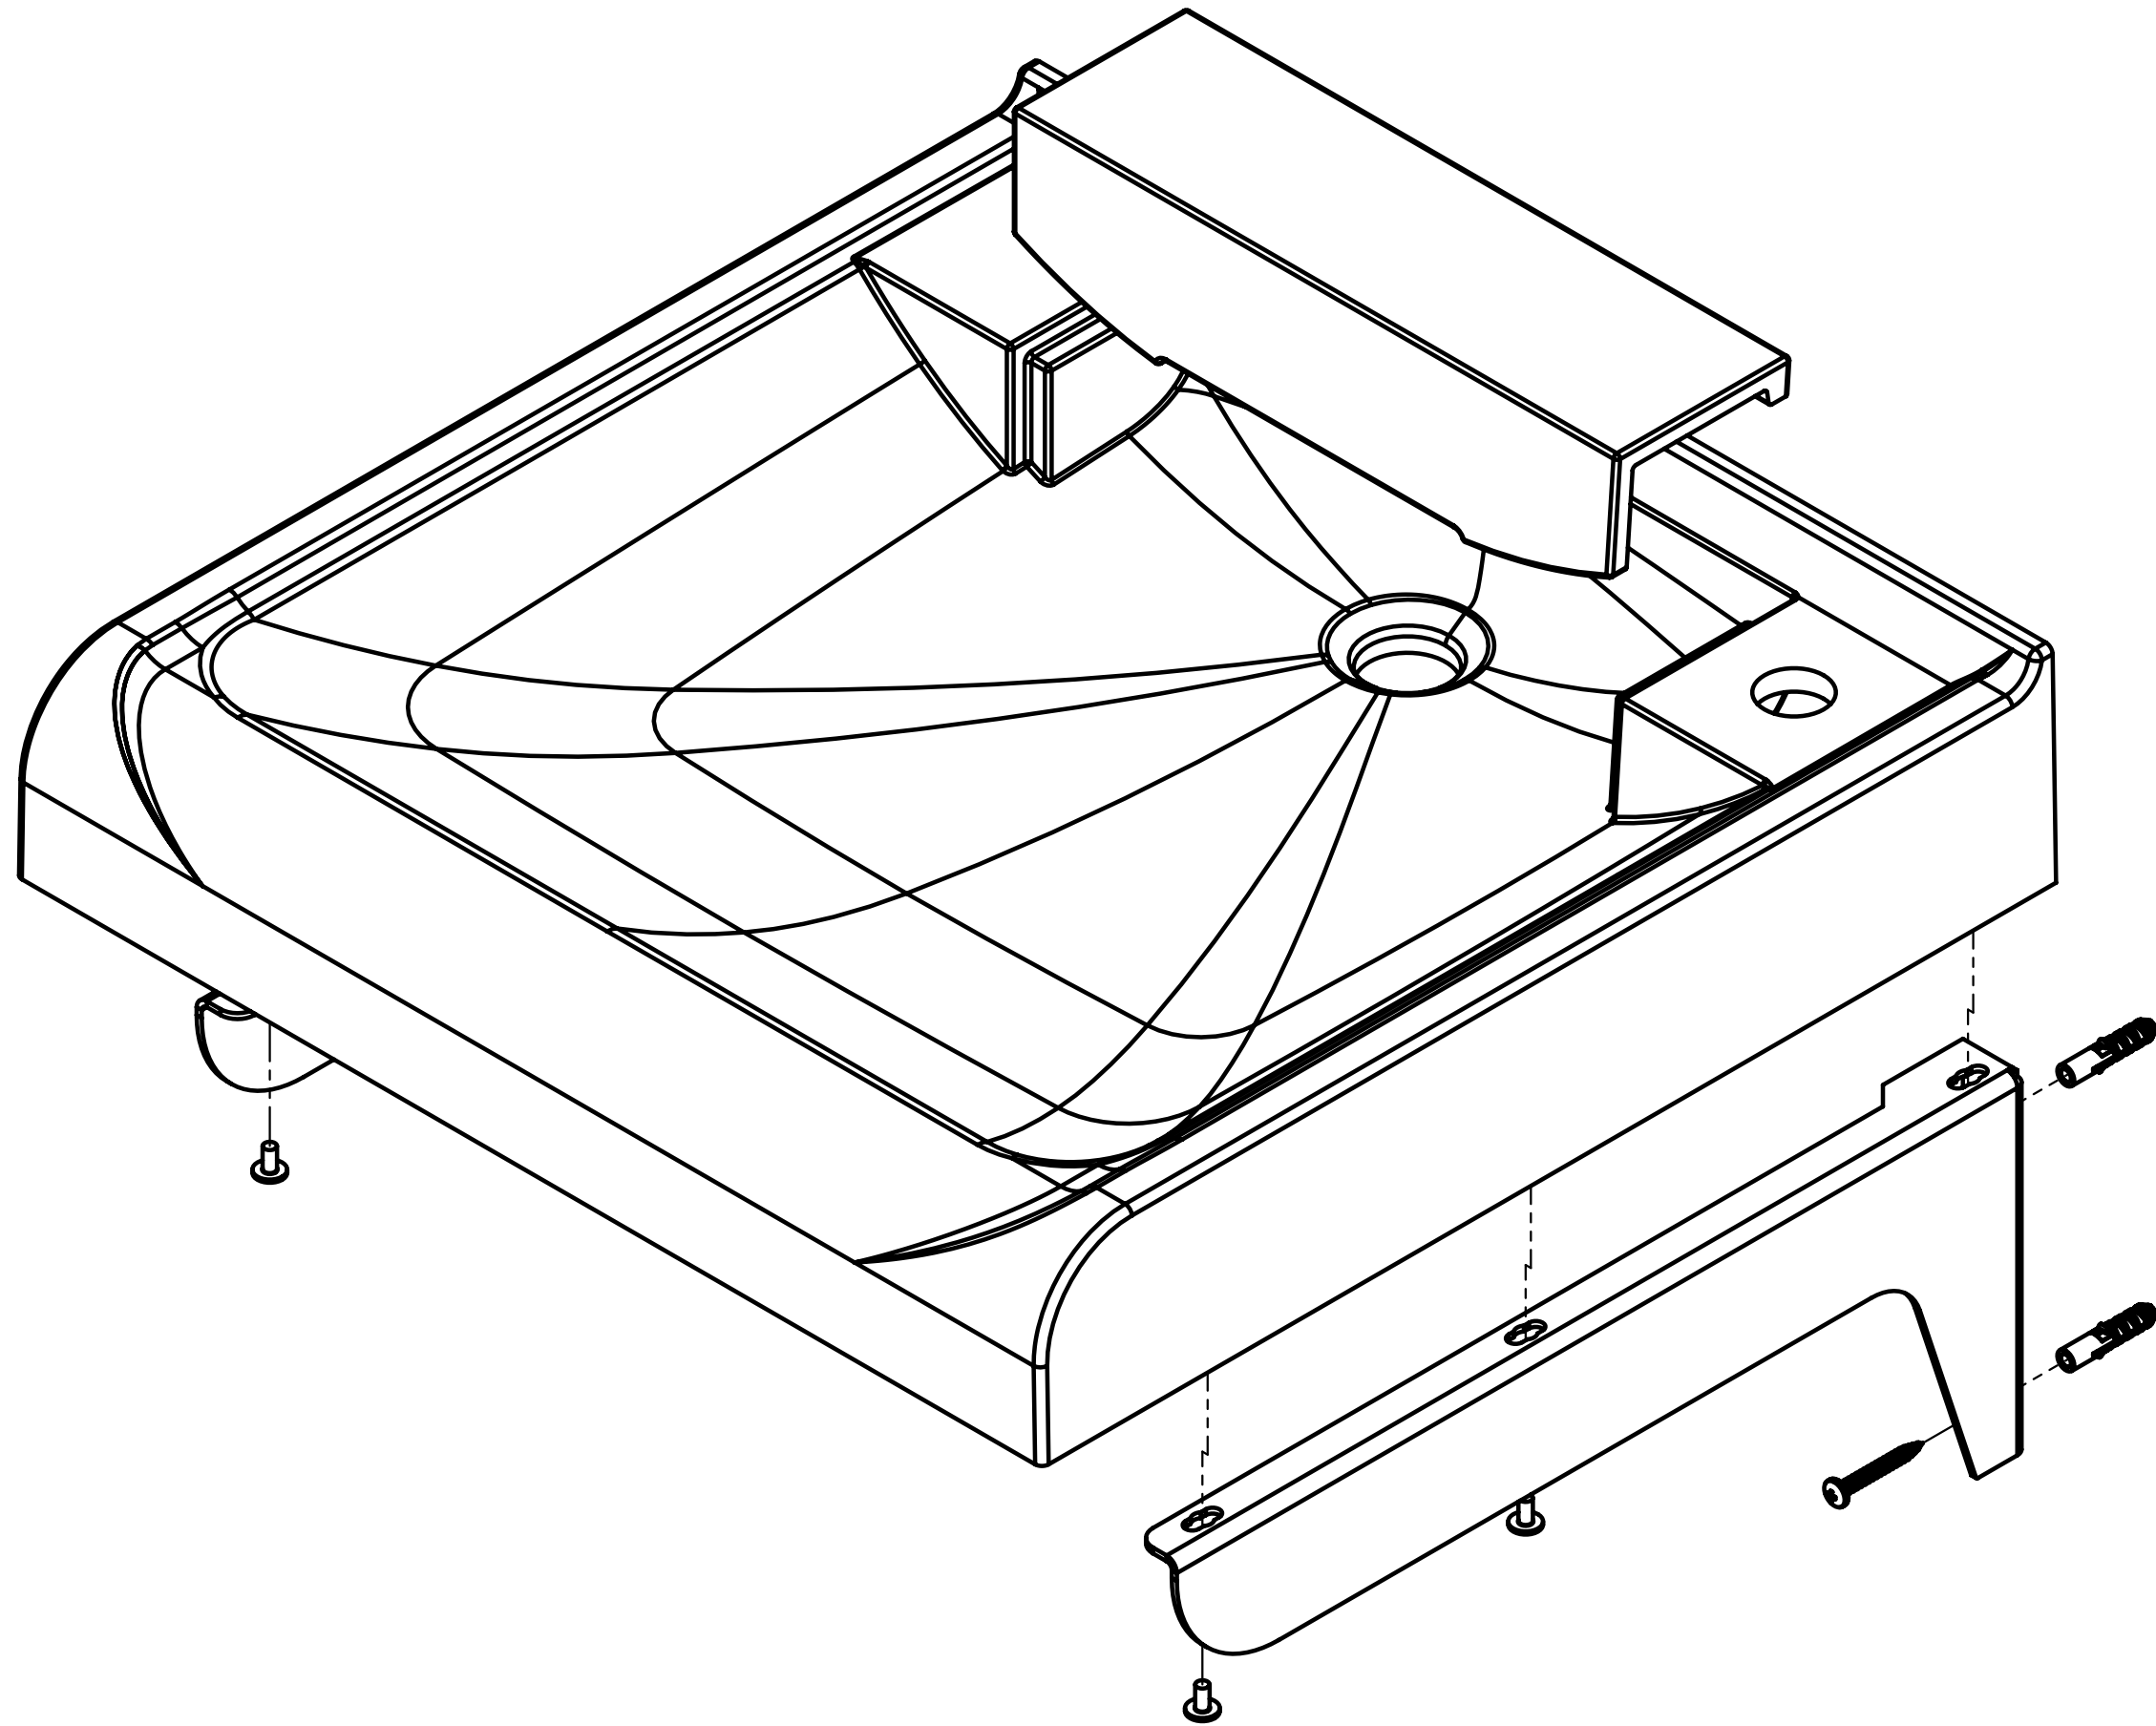

Инв. N подл.	Подп. и дата	Взаим. инв. N	Инв. N дубл.	Подп. и дата

Изм	Лист	N докум	Подп.	Дата