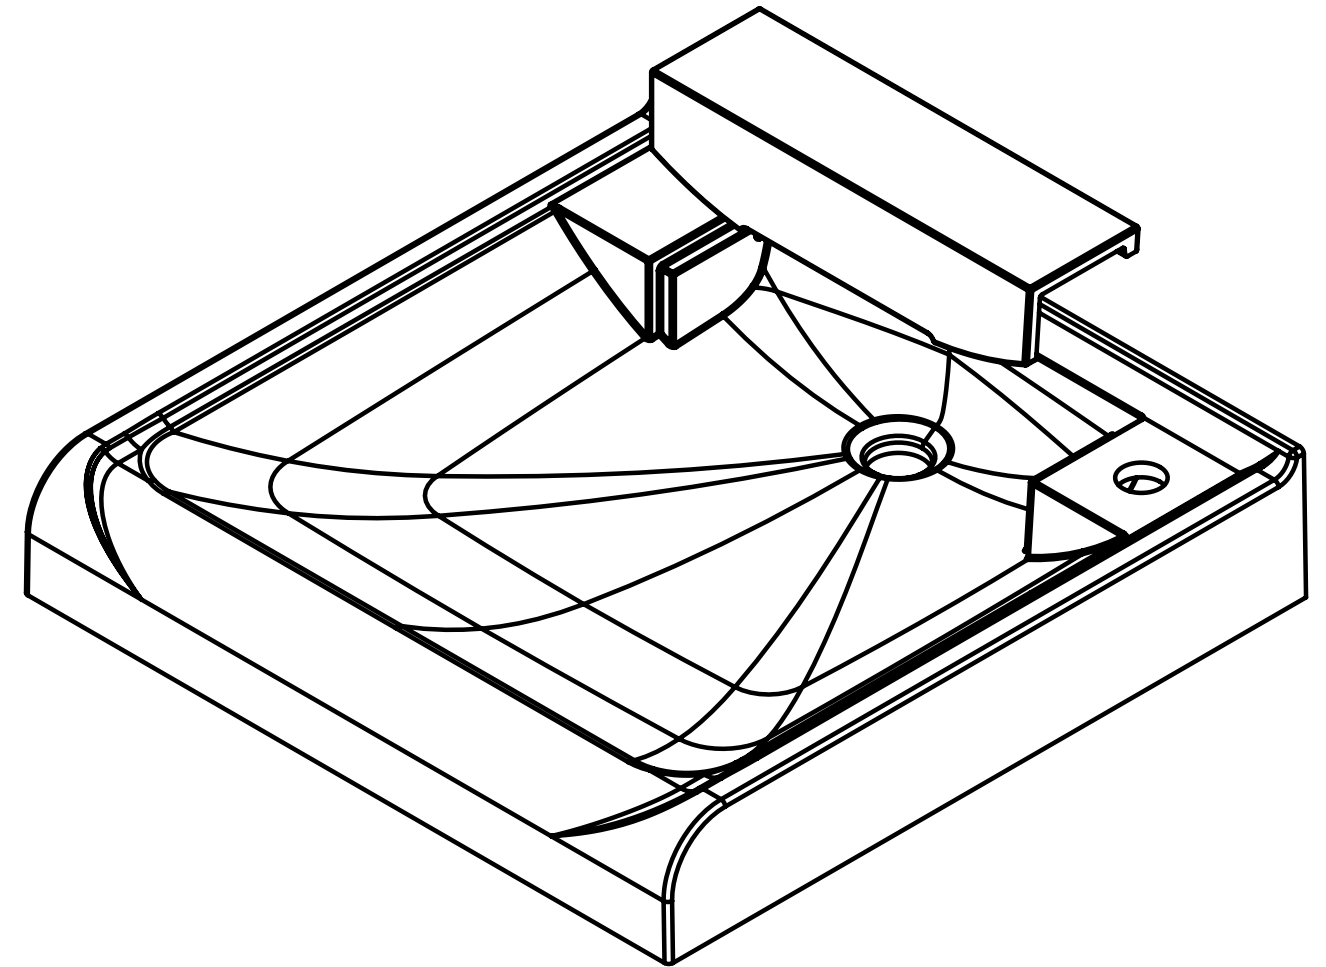

Инв. N подл.	Подп. и дата	Взаим. инв. N	Инв. N дубл.	Подп. и дата

ПОЗИЦИЯ	Обозначение	Наименование	а/К-ВО
1	Умывальник Эврика-Лайт ЭВЛ-600	Умывальник	1
2	Умывальник Эврика-Лайт ЭВЛ-600	Накладка	1

Изм	Лист	N докум	Подп.	Дата	Умывальник Эврика-Лайт ЭВЛ-600	Лист
						1