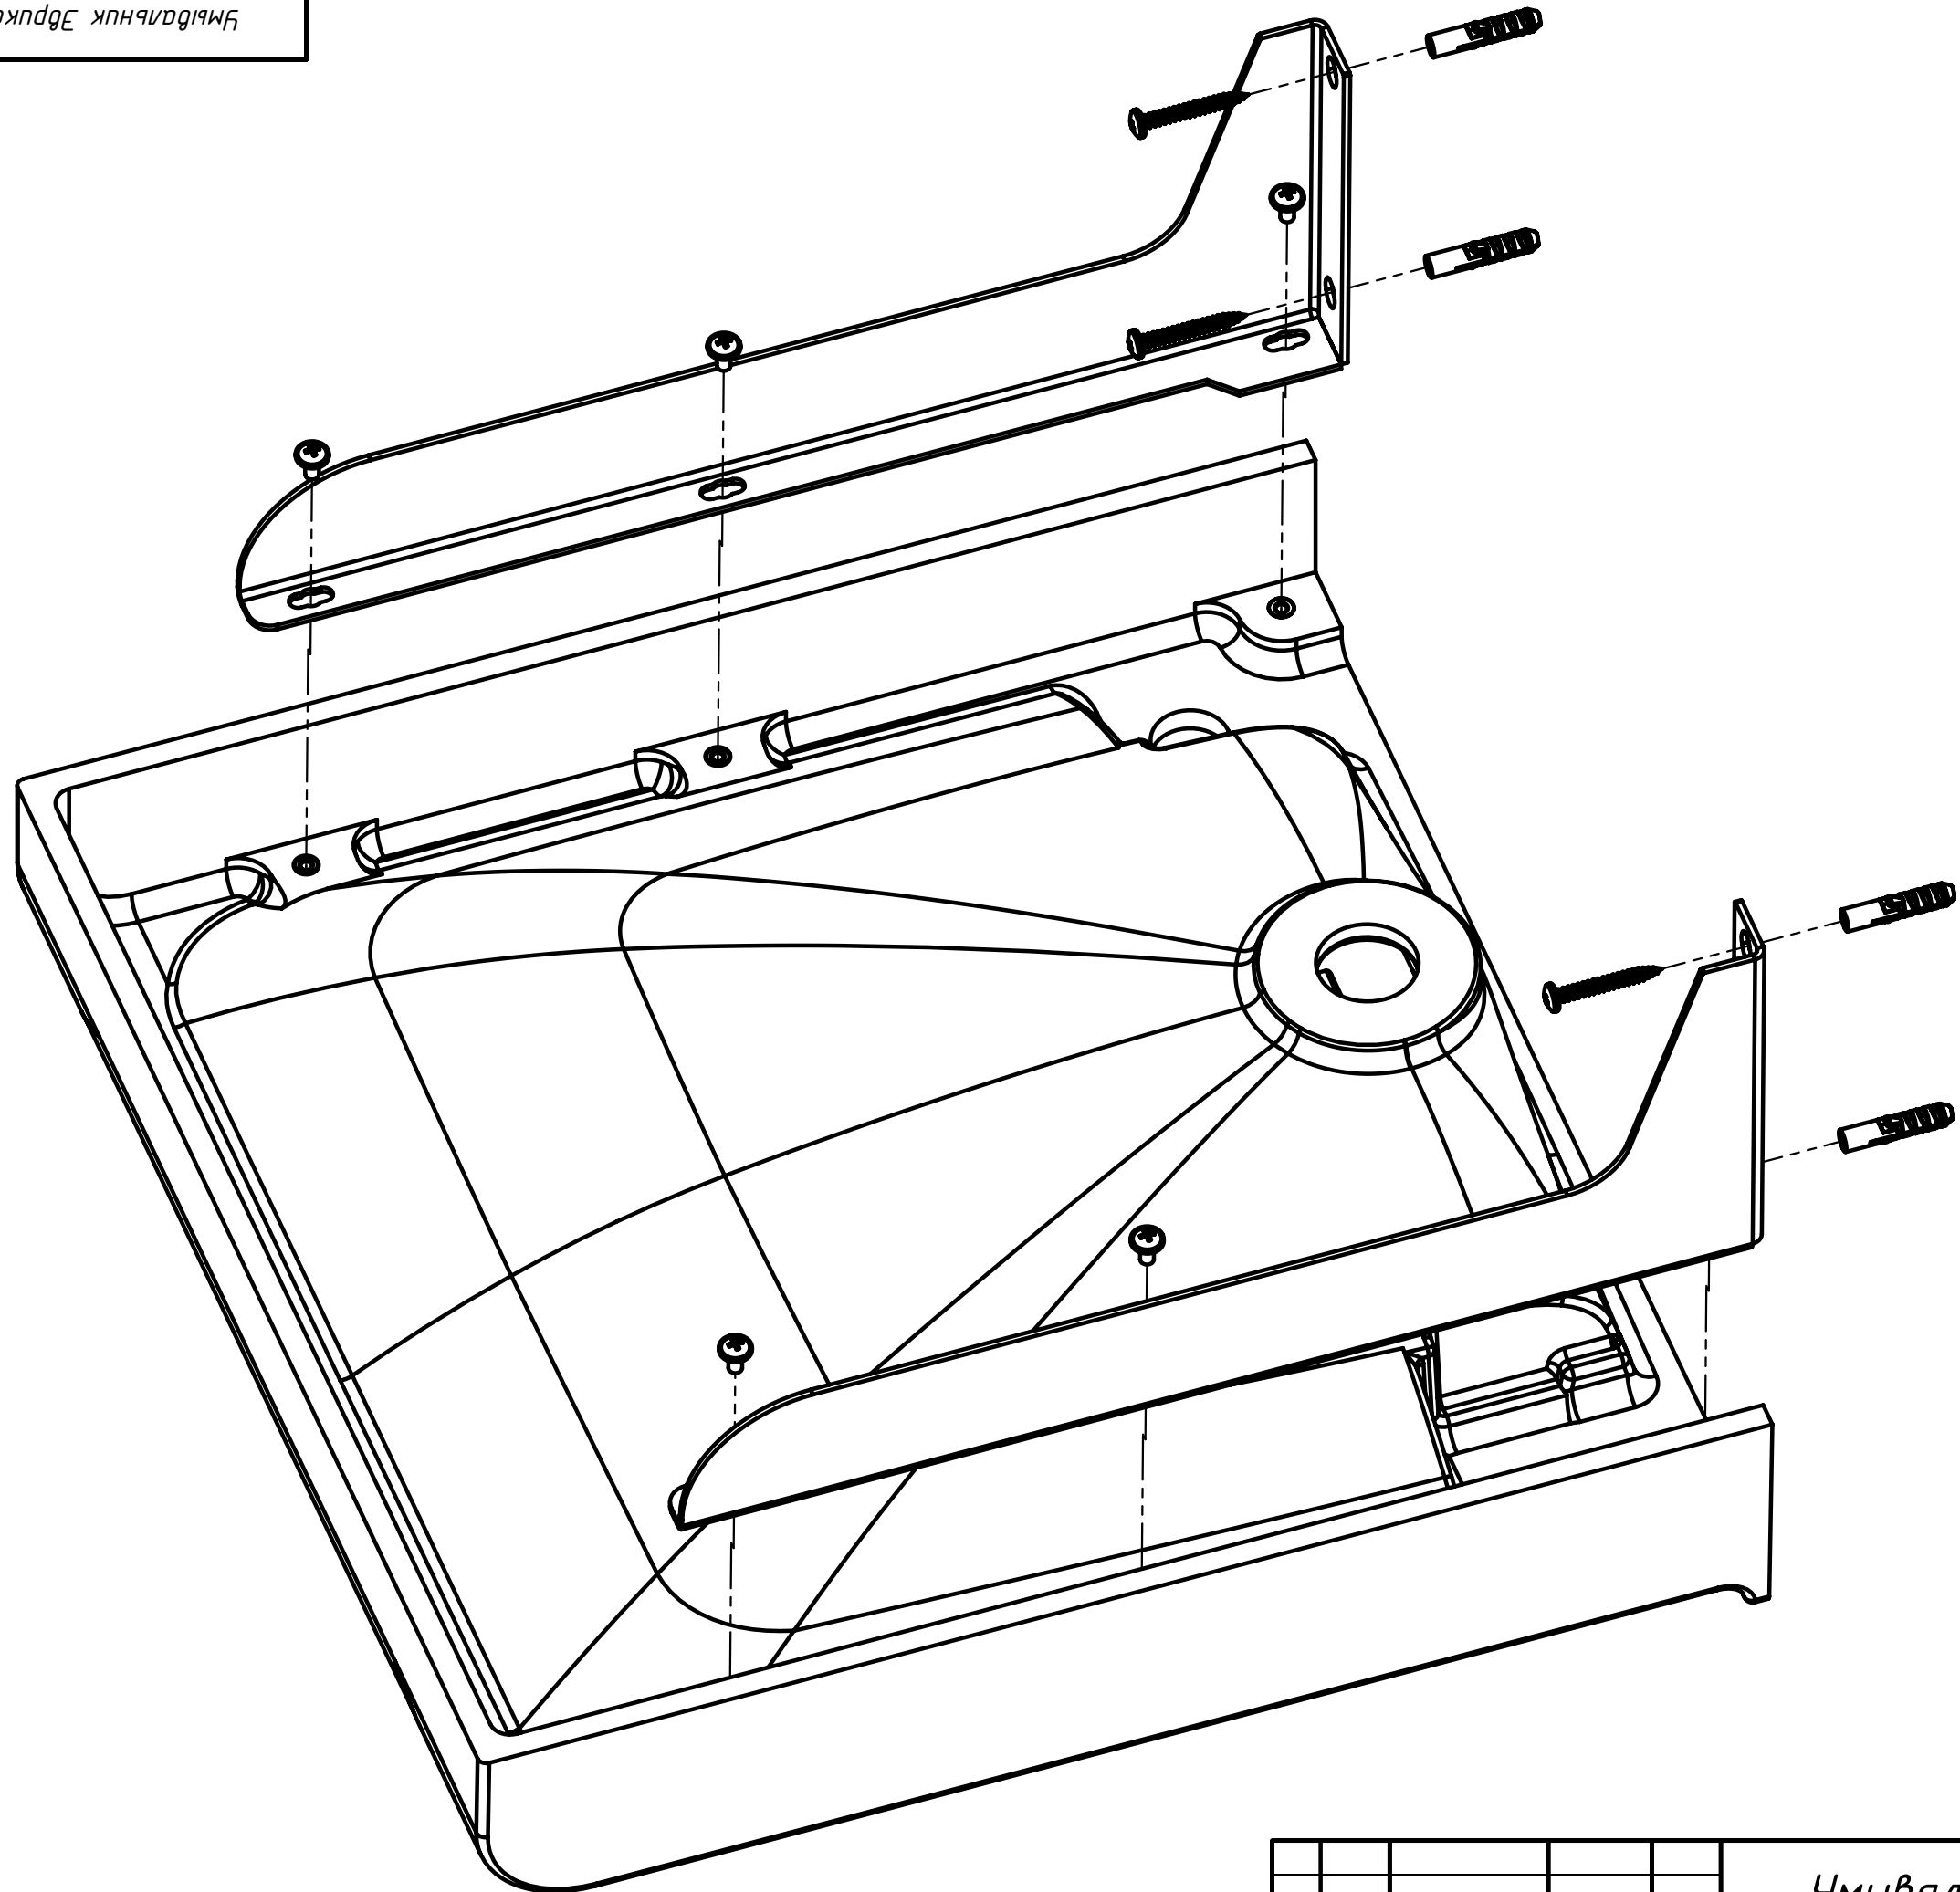

Инв. N подл. Подп. и дата Взаим. инв. M Инв. N дубл. Подп. и дата

Изм	Лист	N докум	Подп.	Дата