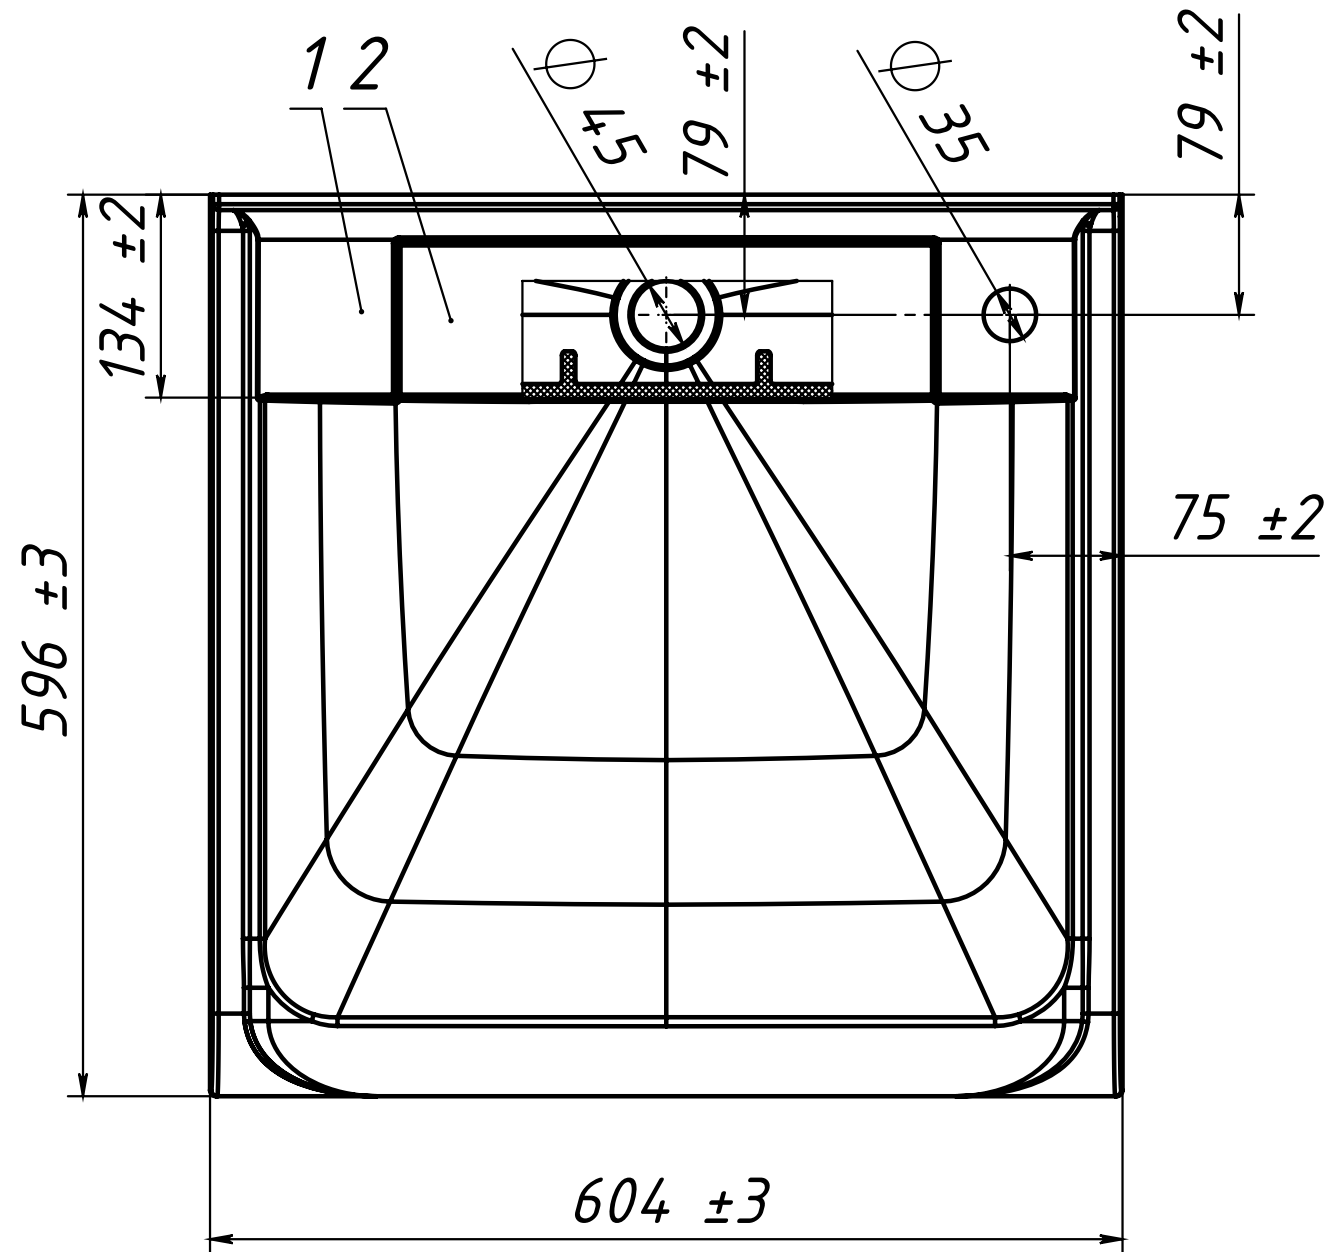

Инв. N подл.	Подп. и дата	Взаим. инв. N	Инв. N дубл.	Подп. и дата

ПОЗИЦИЯ	Обозначение	Наименование	а/К-ВО
1	Умывальник Эврика-Лайт ЭВЛ-600	Умывальник	1
2	Умывальник Эврика-Лайт ЭВЛ-600	Накладка	1

Изм	Лист	N докум	Подп.	Дата	Умывальник Эврика-Лайт ЭВЛ-600	Лист
						1