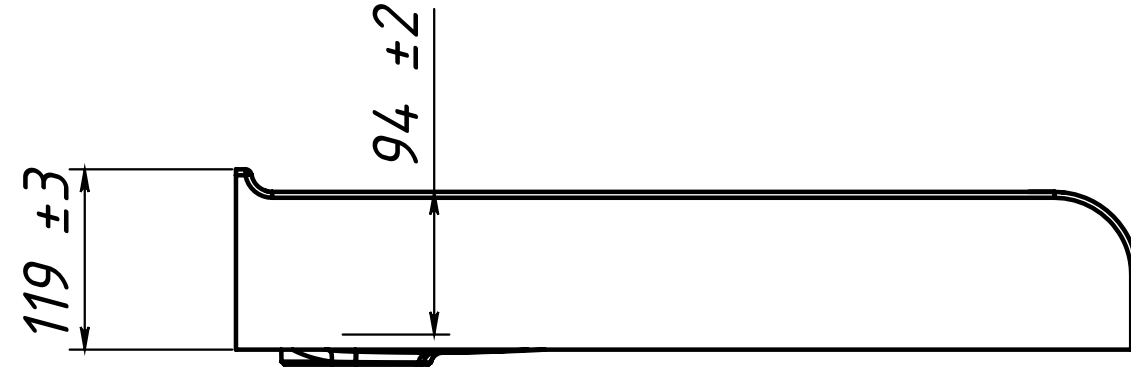

Инв. N подл.	Подп. и дата	Взаим. инв. N	Инв. N дубл.	Подп. и дата

ПОЗИЦИЯ	Обозначение	Наименование	а/К-ВО
1	Умывальник Эврика-Лайт ЭВЛ-600	Умывальник	1
2	Умывальник Эврика-Лайт ЭВЛ-600	Накладка	1

Изм	Лист	N докум	Подп.	Дата	Умывальник Эврика-Лайт ЭВЛ-600	Лист
						1