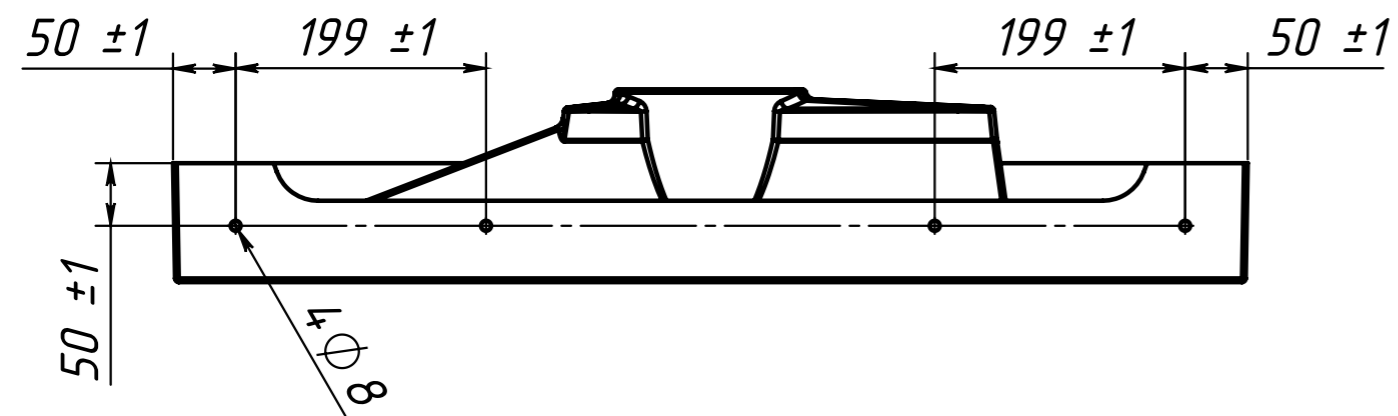

Умывальник Триумф Тр 850-01 - изображено  
Умывальник Триумф Тр 850-02 - зеркальное изображение

РЕКОМЕНДУЕМЫЙ КРЕПЁЖ -  
Анкерный болт с гайкой 8/65, установка  
на бетон или неполый кирпич. Максимальная  
нагрузка на умывальник 70 кг.

Изм	Лист	N докум	Подп.	Дата

Умывальник Триумф Тр 850-01