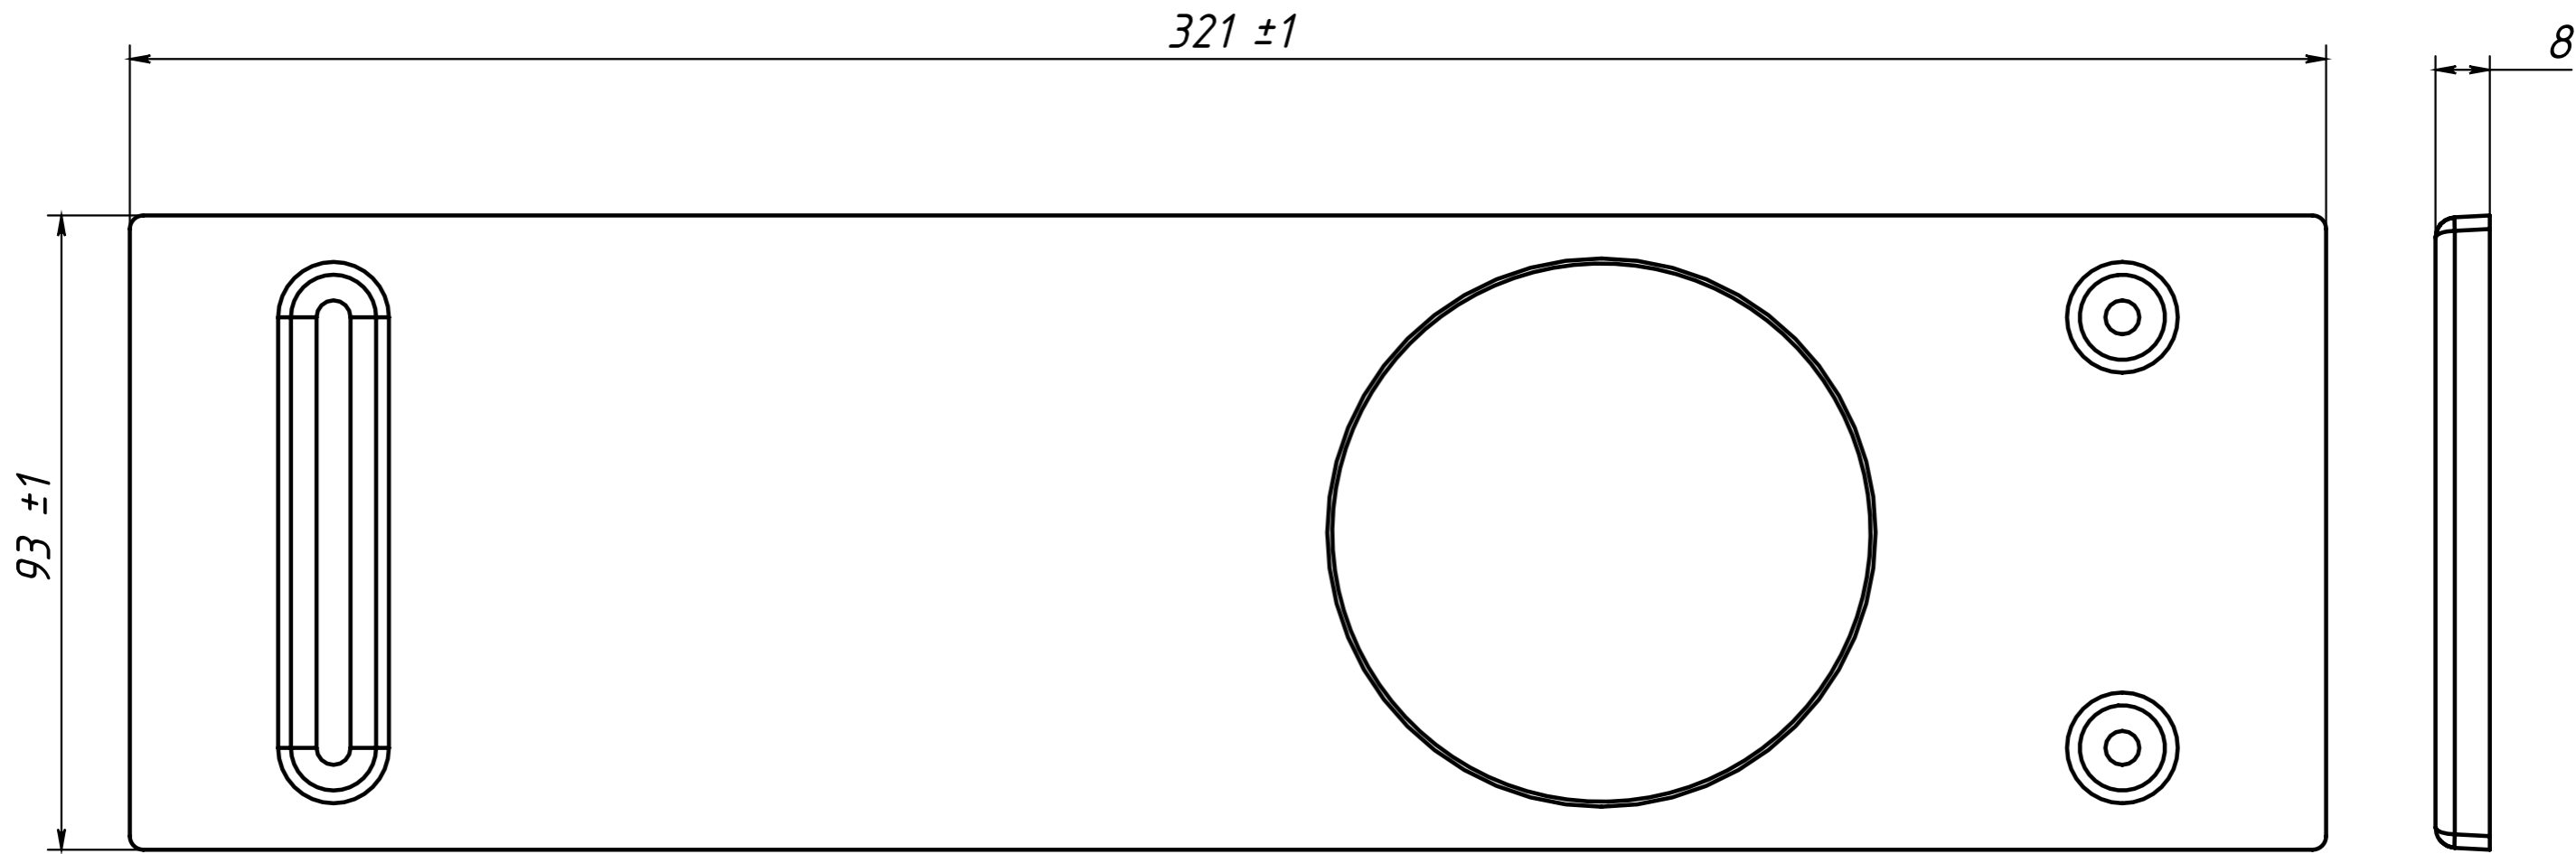

Инв. N подл.	Подп. и дата	Взаим. инв. N	Инв. N дубл.	Подп. и дата

Изм	Лист	N докум	Подп.	Дата

Умывальник Триумф Тр 850-01