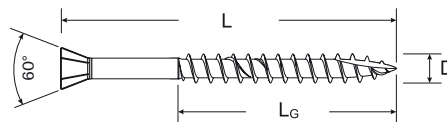

Шуруп для панелей MDF

- Оцинкованный, желтое пассивирование
- Потайная головка
- Многогранный шлиц TX
- Неполная резьба
- Антифрикционное восковое покрытие

Резьба Ø D [mm]	Длина общая резьбы		Шлиц	Упаковка шт.	Мин колво для заказа шт.	Тип упаковки	Артикул	Тип	Код
	L [mm]	L _G [mm]							
3,5									
40	24		TX10	200	1.200	F2	660201	FDf-ST 3,5 x 40 YZP 200	4048962043464
45	30		TX10	200	800	F3	660202	FDf-ST 3,5 x 45 YZP 200	4048962043471
50	30		TX10	200	800	F3	660203	FDf-ST 3,5 x 50 YZP 200	4048962043488
4,0									
40	24		TX20	200	800	F4	660204	FDf-ST 4,0 x 40 YZP 200	4048962043495
45	30		TX20	200	800	F3	660205	FDf-ST 4,0 x 45 YZP 200	4048962043501
50	30		TX20	200	800	F4	660206	FDf-ST 4,0 x 50 YZP 200	4048962043518
60	36		TX20	100	600	F2	660207	FDf-ST 4,0 x 60 YZP 100	4048962043525
4,5									
45	30		TX20	200	800	F3	660208	FDf-ST 4,5 x 45 YZP 200	4048962043532
50	30		TX20	200	800	F4	660209	FDf-ST 4,5 x 50 YZP 200	4048962043549

Шуруп для напольных покрытий

- Оцинкованный, желтое пассивирование
- Потайная головка
- Многогранный шлиц TX
- Неполная резьба
- Антифрикционное восковое покрытие

Резьба Ø D [mm]	Длина общая резьбы		Шлиц	Упаковка шт.	Мин колво для заказа шт.	Тип упаковки	Артикул	Тип	Код
	L [mm]	L _G [mm]							
3,5									
35	24		TX10	200	1.200	F2	660101	FTF-ST 3,5 x 35 YZP 200	4048962043402
35	24		TX10	500	2.000	F4	660102	FTF-ST 3,5 x 35 YZP 500	4048962043419
45	30		TX10	200	800	F3	660103	FTF-ST 3,5 x 45 YZP 200	4048962043426
45	30		TX10	500	2.000	F6	660104	FTF-ST 3,5 x 45 YZP 500	4048962043433
55	36		TX10	200	800	F4	660105	FTF-ST 3,5 x 55 YZP 200	4048962043440
55	36		TX10	500	2.000	F7	660106	FTF-ST 3,5 x 55 YZP 500	4048962043457