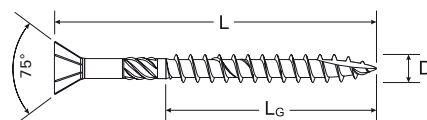

Шуруп для панелей MDF

- Оцинкованный, желтое пассивирование
- Потайная головка
- Многогранный шлиц TX
- Неполная резьба
- Антифрикционное восковое покрытие

Резьба Ø D [mm]	Длина общая резьбы		Шлиц	Упаковка шт.	Мин колво для заказа шт.	Тип упаковки	Артикул	Тип	Код
	L [mm]	L _G [mm]							
3,5									
40	24		TX10	200	1.200	F2	660201	FDf-ST 3,5 x 40 YZP 200	4048962043464
45	30		TX10	200	800	F3	660202	FDf-ST 3,5 x 45 YZP 200	4048962043471
50	30		TX10	200	800	F3	660203	FDf-ST 3,5 x 50 YZP 200	4048962043488
4,0									
40	24		TX20	200	800	F4	660204	FDf-ST 4,0 x 40 YZP 200	4048962043495
45	30		TX20	200	800	F3	660205	FDf-ST 4,0 x 45 YZP 200	4048962043501
50	30		TX20	200	800	F4	660206	FDf-ST 4,0 x 50 YZP 200	4048962043518
60	36		TX20	100	600	F2	660207	FDf-ST 4,0 x 60 YZP 100	4048962043525
4,5									
45	30		TX20	200	800	F3	660208	FDf-ST 4,5 x 45 YZP 200	4048962043532
50	30		TX20	200	800	F4	660209	FDf-ST 4,5 x 50 YZP 200	4048962043549

Шуруп для напольных покрытий

- Оцинкованный, желтое пассивирование
- Потайная головка
- Многогранный шлиц TX
- Неполная резьба
- Антифрикционное восковое покрытие

Резьба Ø D [mm]	Длина общая резьбы		Шлиц	Упаковка шт.	Мин колво для заказа шт.	Тип упаковки	Артикул	Тип	Код
	L [mm]	L _G [mm]							
3,5									
35	24		TX10	200	1.200	F2	660101	FTF-ST 3,5 x 35 YZP 200	4048962043402
35	24		TX10	500	2.000	F4	660102	FTF-ST 3,5 x 35 YZP 500	4048962043419
45	30		TX10	200	800	F3	660103	FTF-ST 3,5 x 45 YZP 200	4048962043426
45	30		TX10	500	2.000	F6	660104	FTF-ST 3,5 x 45 YZP 500	4048962043433
55	36		TX10	200	800	F4	660105	FTF-ST 3,5 x 55 YZP 200	4048962043440
55	36		TX10	500	2.000	F7	660106	FTF-ST 3,5 x 55 YZP 500	4048962043457