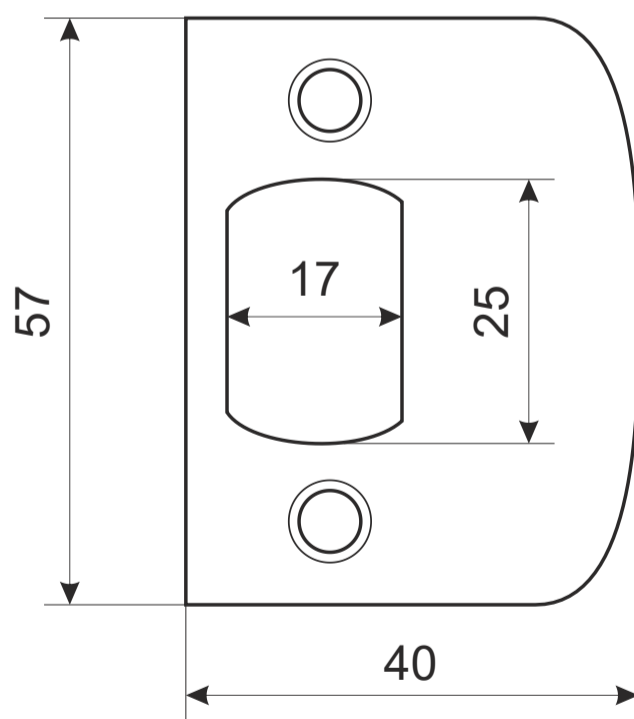

Защелка Vanger
XXXX-0X

Защелка Vanger XXXX-0X

Ответная планка

Пластиковая вставка

саморезы 4x17

4 шт.