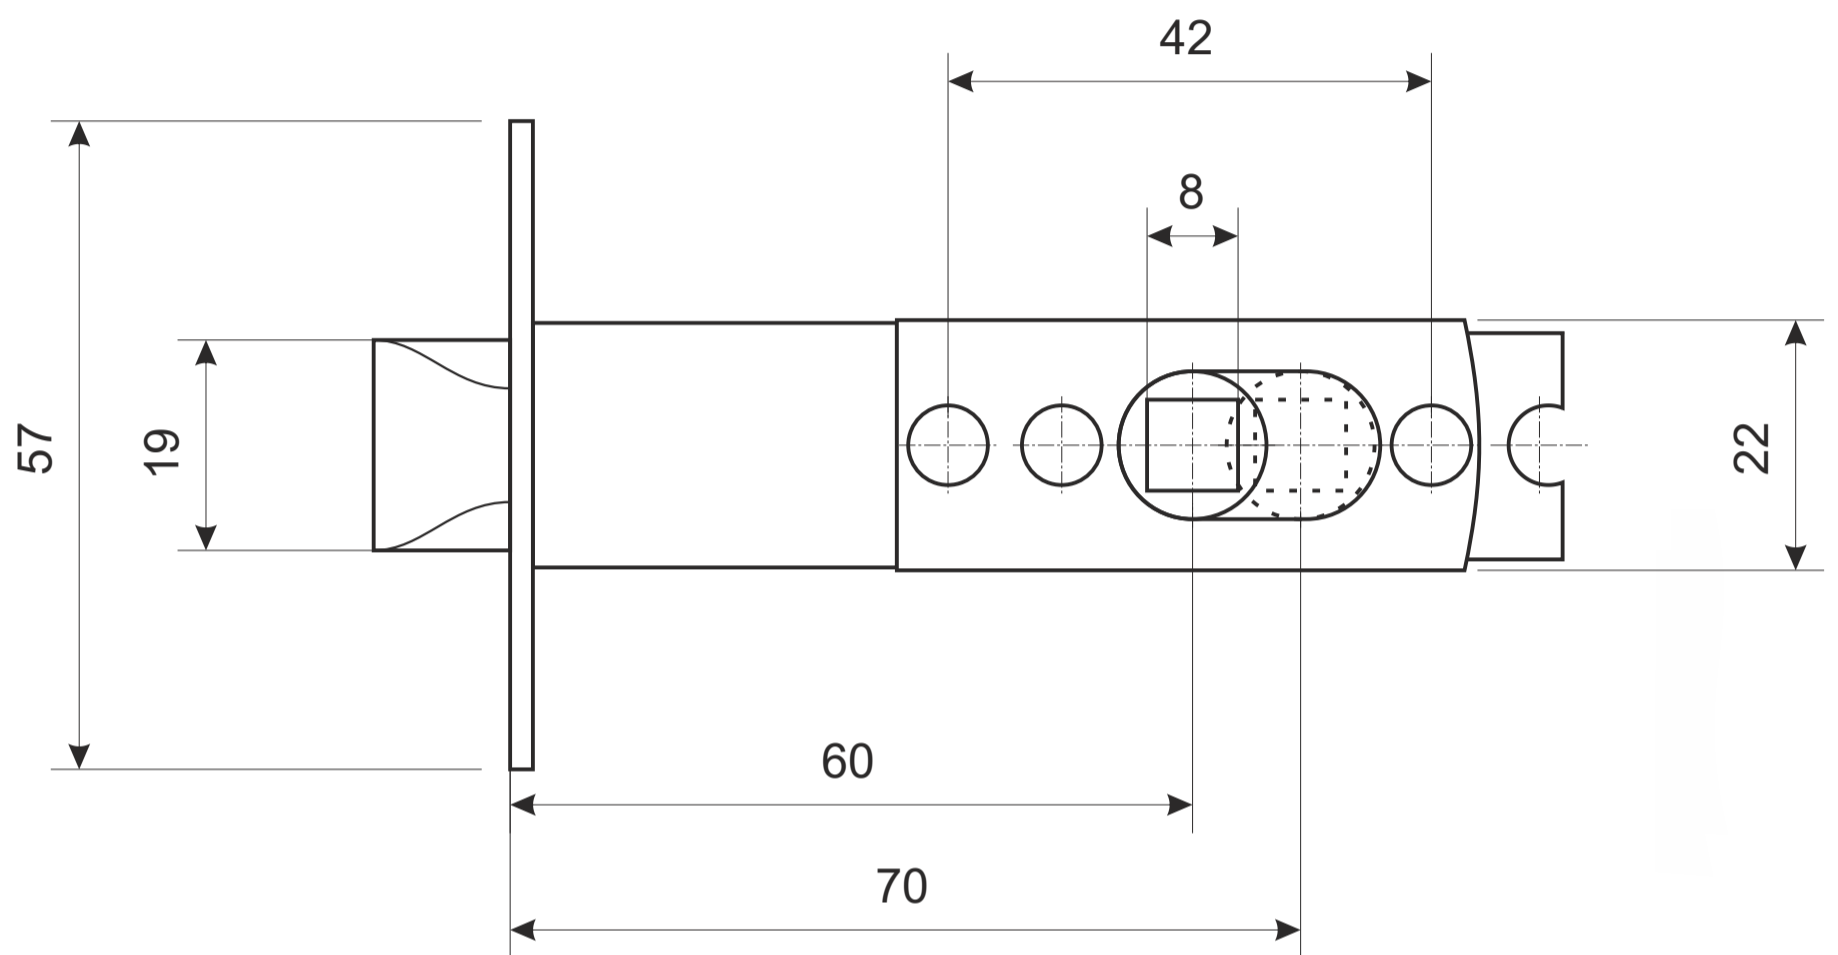

Защелка Vanger
XXXX-0X

Защелка Vanger XXXX-0X

Ответная планка

Пластиковая вставка

саморезы 4x17

4 шт.