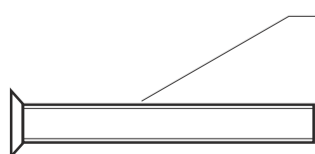

APECS

Замок врезной Апекс 7300 R

M5 x A+10

1 шт.

Винт крепления цилиндра

Модель	A, Backset	B
7300-20 R	20	37
7300-25 R	25	41
7300-30 R	30	46
7300-35 R	35	51

Замок врезной Апекс 7300 R

Ответная планка

Декоративная накладка, 2 шт.

саморез М3 х 16

3 шт.

саморез М4 х 20

2 шт.

саморез М2 х 14

4 шт.