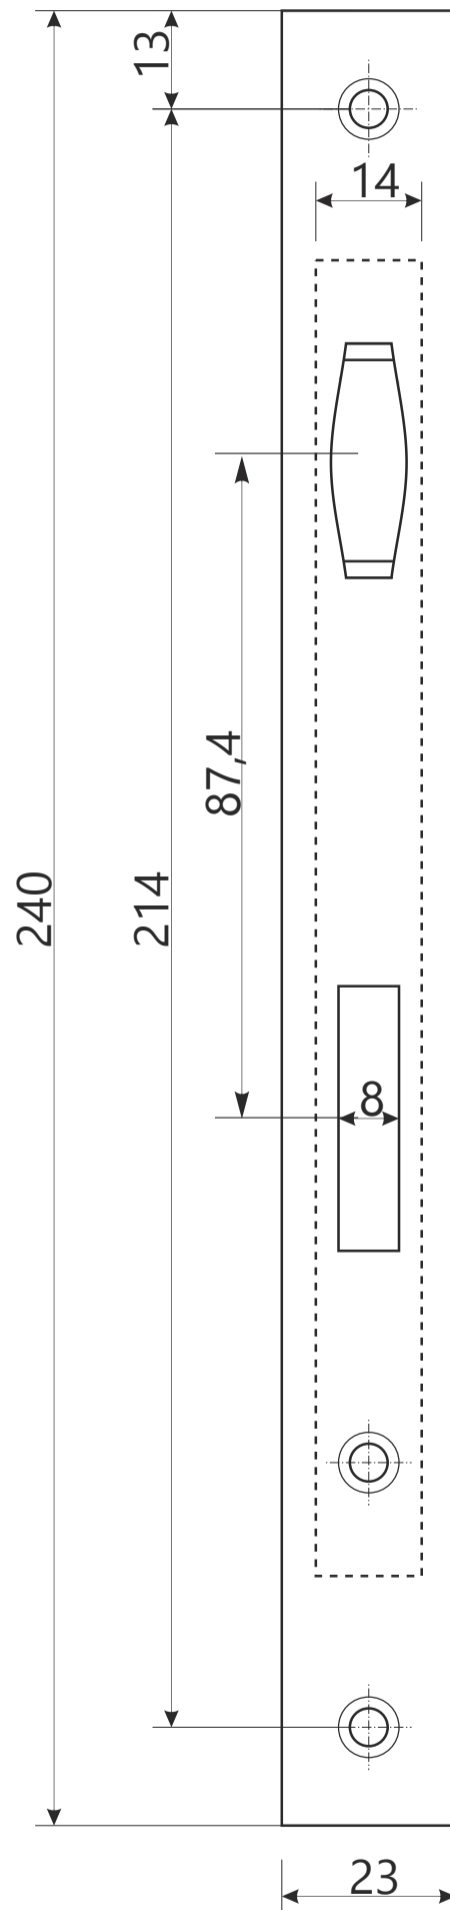

APECS

Замок врезной Апекс 7300 R

M5 x A+10

1 шт.

Винт крепления цилиндра

Модель	A, Backset	B
7300-20 R	20	37
7300-25 R	25	41
7300-30 R	30	46
7300-35 R	35	51

Замок врезной Апекс 7300 R

Ответная планка

Декоративная накладка, 2 шт.

саморез М3 х 16

3 шт.

саморез М4 х 20

2 шт.

саморез М2 х 14

4 шт.