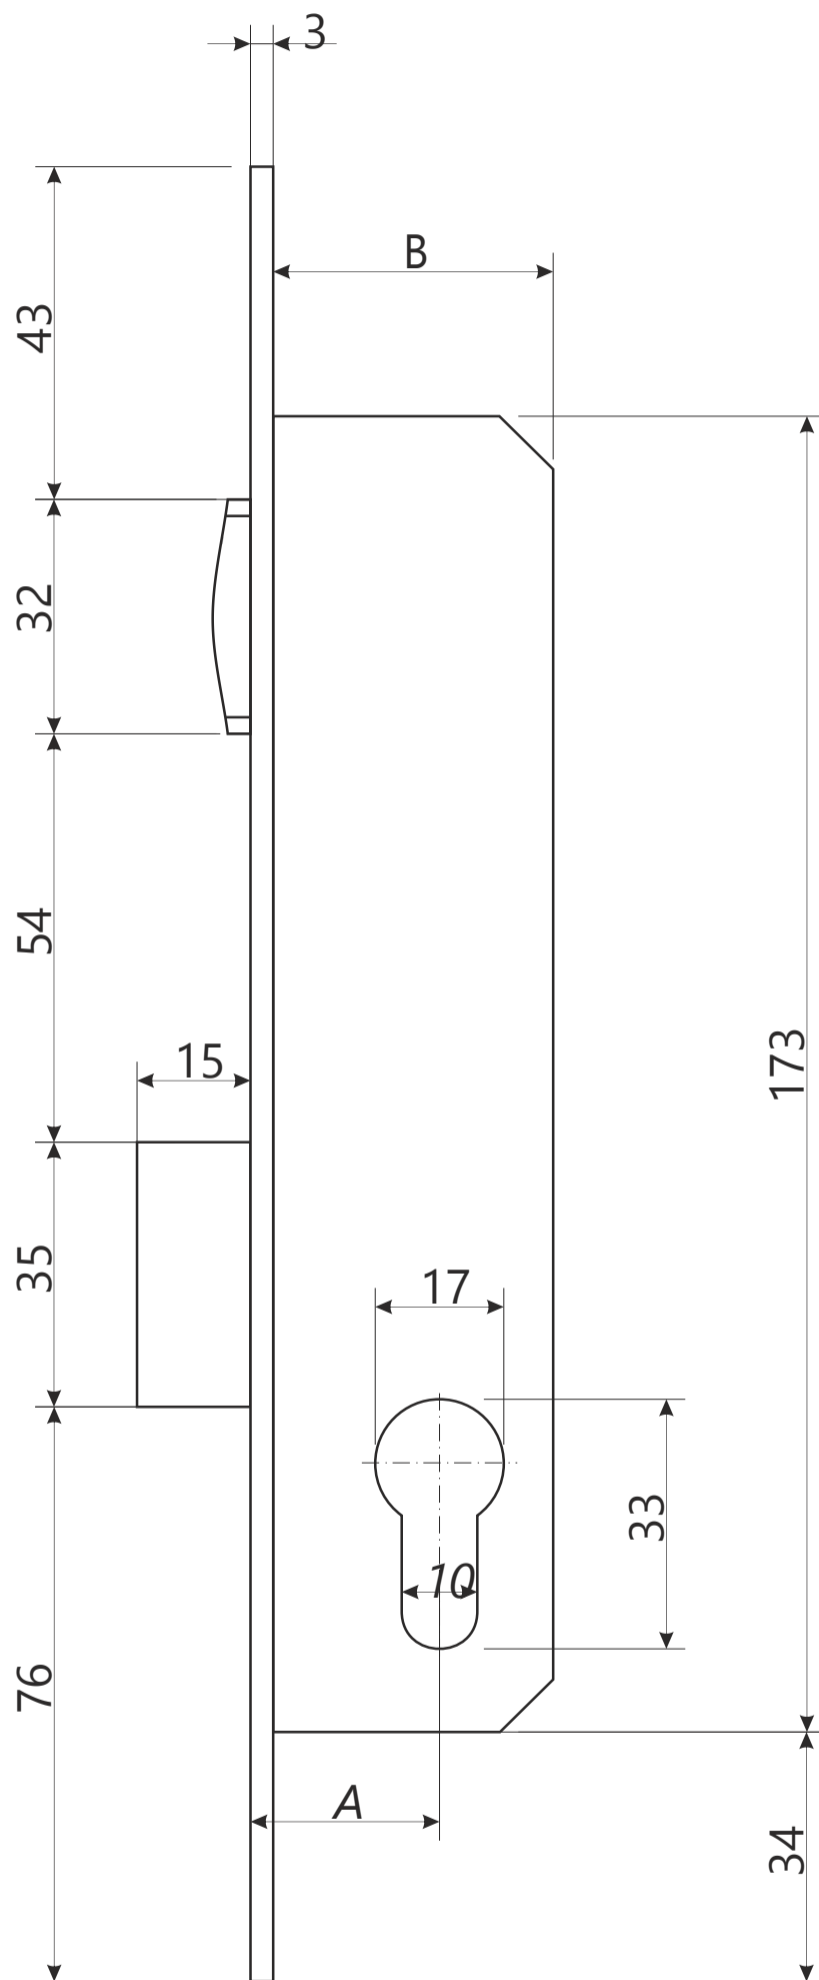

APECS

Замок врезной Апекс 7300 R

M5 x A+10

1 шт.

Винт крепления цилиндра

Модель	A, Backset	B
7300-20 R	20	37
7300-25 R	25	41
7300-30 R	30	46
7300-35 R	35	51

Замок врезной Апекс 7300 R

Ответная планка

Декоративная накладка, 2 шт.

саморез М3 х 16

3 шт.

саморез М4 х 20

2 шт.

саморез М2 х 14

4 шт.