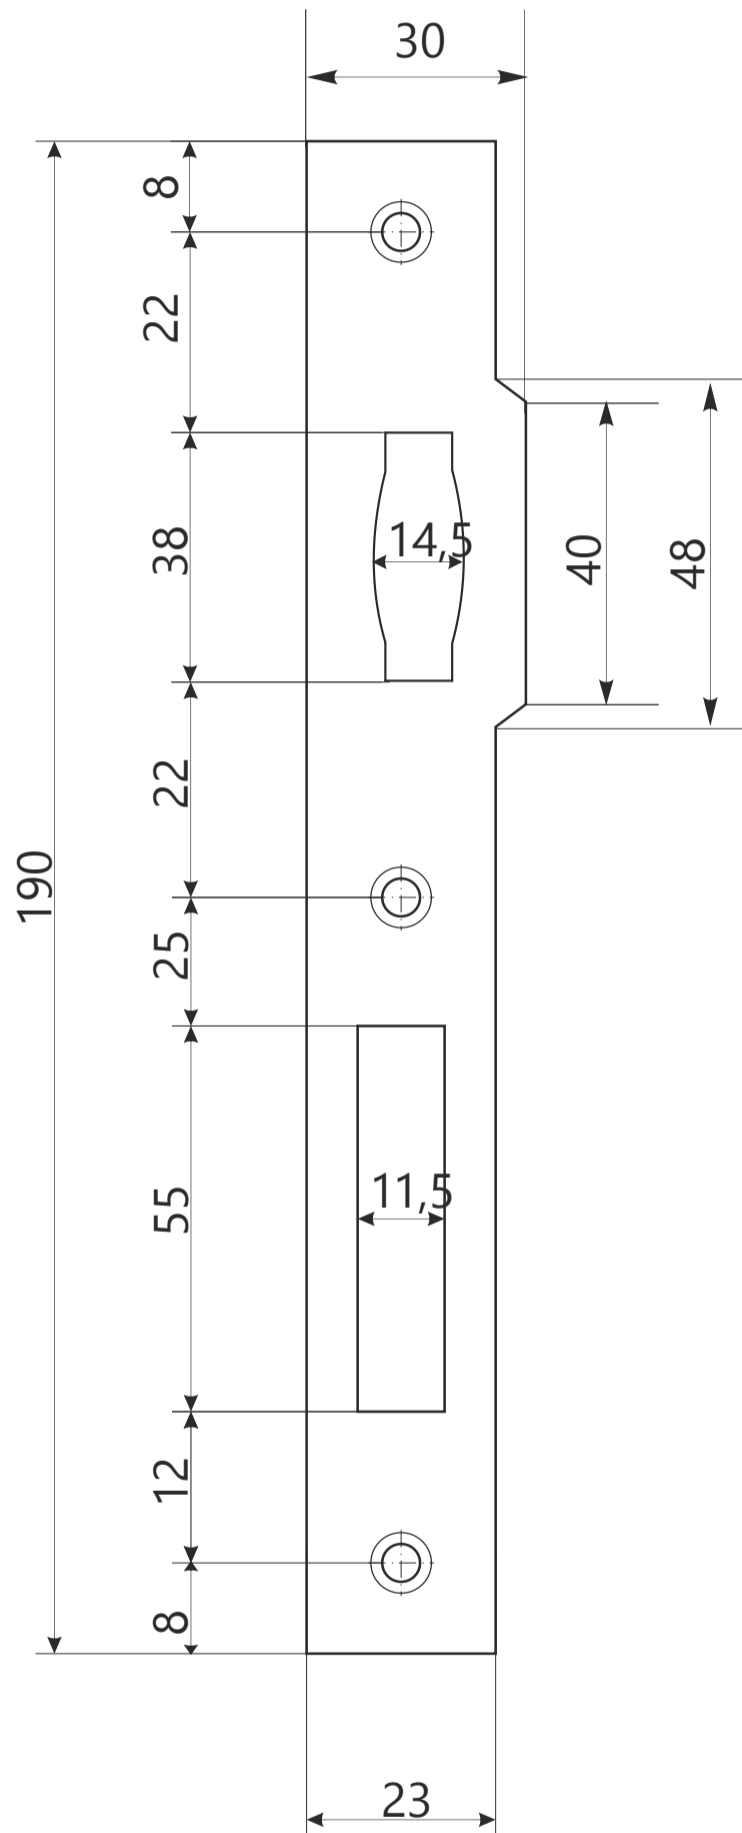

APECS

Замок врезной Апекс 7300 R

M5 x A+10

1 шт.

Винт крепления цилиндра

Модель	A, Backset	B
7300-20 R	20	37
7300-25 R	25	41
7300-30 R	30	46
7300-35 R	35	51

Замок врезной Апекс 7300 R

Ответная планка

Декоративная накладка, 2 шт.

саморез М3 х 16

3 шт.

саморез М4 х 20

2 шт.

саморез М2 х 14

4 шт.