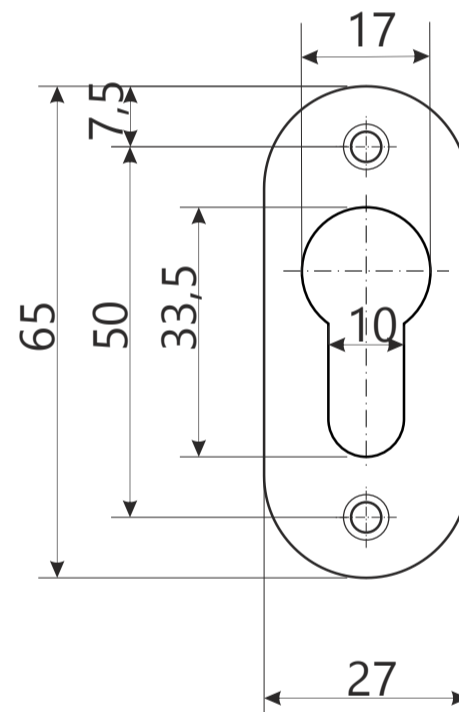

APECS

Замок врезной Апекс 7300 R

M5 x A+10

1 шт.

Винт крепления цилиндра

Модель	A, Backset	B
7300-20 R	20	37
7300-25 R	25	41
7300-30 R	30	46
7300-35 R	35	51

Замок врезной Апекс 7300 R

Ответная планка

Декоративная накладка, 2 шт.

саморез М3 х 16

3 шт.

саморез М4 х 20

2 шт.

саморез М2 х 14

4 шт.