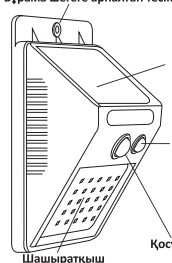

Бұрама шегеге арналған тесік

Жиынтықтың құрамы: дюбельдер - 2 дана; бұрандалар - 2 дана.

ЖҰМЫСҚА ДАЙЫНДЫҚ. МОНТАЖДАУ ЕРЕЖЕЛЕРІ МЕН ШАРТТАРЫ

1. Күн панелі күн сәулесінің тікелей қол жетімділігінде болатындай етіп, шамдалды дюбельмен және өздігінен бұрап тұратын бұрандамен бекітіңіз.
2. Зарядтау процесін бастау үшін шамдалды қосу керек. Ол үшін оның алдыңғы жағындағы түймені басыңыз.
3. Аккумуляторды толық зарядтау үшін шамдалды бір-екі күнге қалдыру керек. Түнде зарядтау кезінде шамдалды өшіру ұсынылады.

4. Аккумулятор тікелей күн сәулесінің әсерінен зарядталатынын есте сақтаңыз, сондықтан шамдалды көлеңкеде немесе шатырдың астында орнату ұсынылмайды.

Маңызды! Бұлтты ауа-райында шамдалды зарядтау процедурасын ұзарту ұсынылады. Күн батареясының дұрыс жұмыс істейтініне көз жеткізу үшін контроллерді белсендіру үшін оны қолыңызбен жабыңыз.

5. Шамдалдар тәуліктің қараңғы уақытында жұмыс істеуге арналған екенін ұмытпаңыз. Қуатты жарық көзіне жақын орнатылған жағдайда, шамдал іске қосылмауы немесе күңгірт болуы мүмкін.

6. Шамдалды өшіру үшін түймені қайта басу керек.