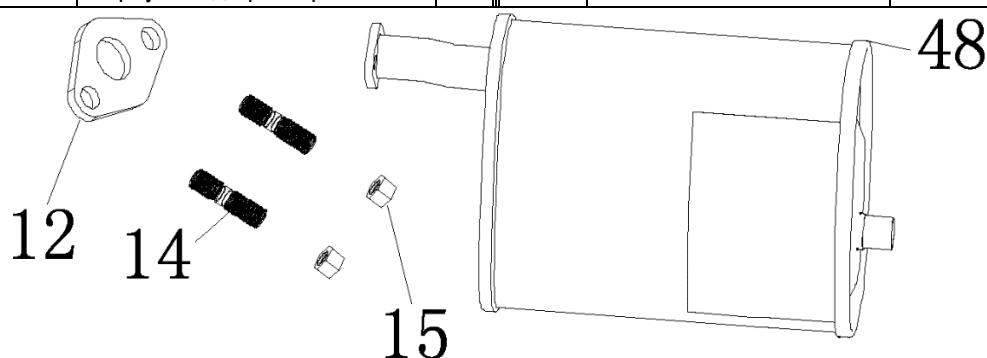

№	Артикул	Наименование	Σ	№	Артикул	Наименование	Σ
11	4665270189662-0011	Кронштейн корп. фильтра	1	76-1	4665270189686-0070-F	Фильтр воздушный	1
76	4665270189686-0070	Корпус возд. фильтра	1