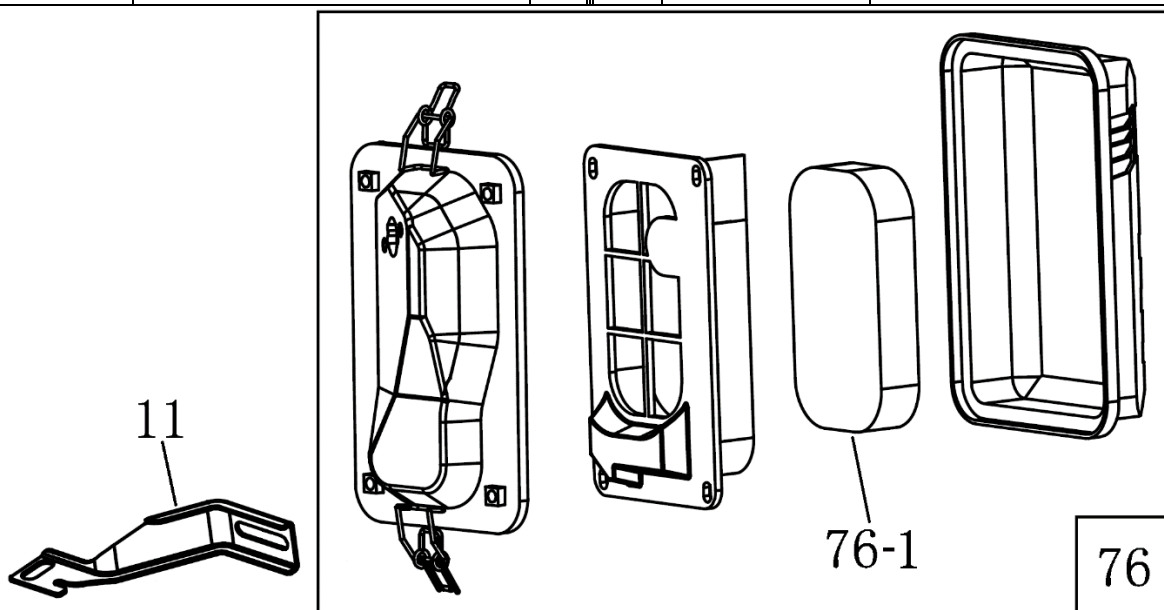

№	Артикул	Наименование	Σ	№	Артикул	Наименование	Σ
53	012020004100	Прокладка под корпус фильтра	1	56	FBC005	Теплоизолятор	1
54	01203030000206	Карбюратор (1500041)	1	57	DAB007	Прокладка под теплоизолятор	1
55	170430147-0001	Прокладка под карбюратор	1	58