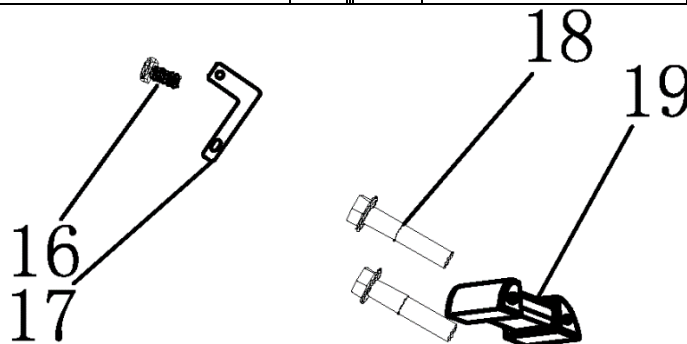

№	Артикул	Наименование	Σ	№	Артикул	Наименование	Σ
10	4665270189662-0010	Штифт направляющий	2	14	4665270189655-0014	Провод (+)	1
11	4665270189655-0011	Болт	2	15	4665270189655-0015	Провод (-)	1
12	4665270189655-0012-AS	Стартер с реле	1	49	4665270189662-0043	Болт	1
13	040830500-16801-00	Реле стартера	1