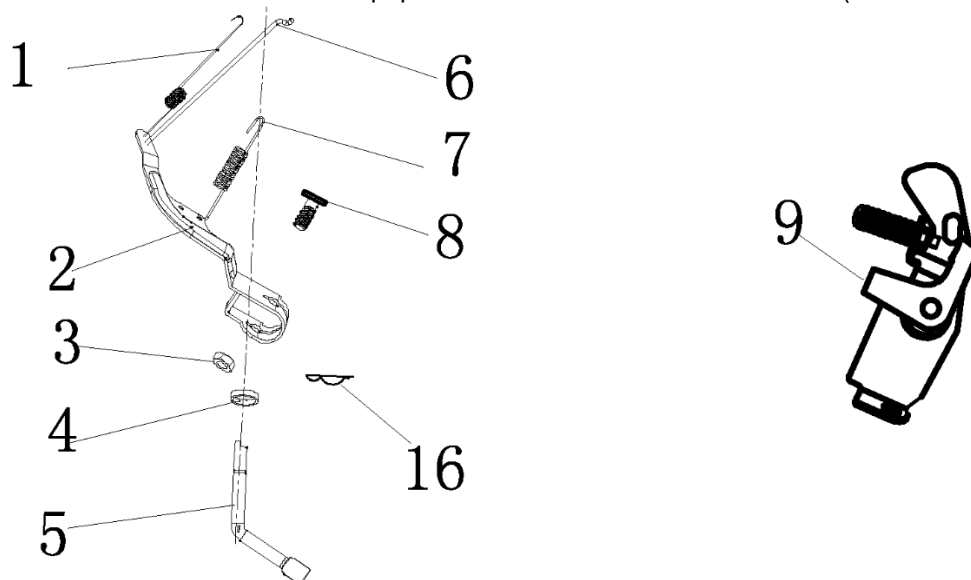

№	Артикул	Наименование	Σ	№	Артикул	Наименование	Σ
1	4665270189662-0001	Пружина тяги	1	6	4665270189662-0006	Тяга	1
2	4665270189662-0002	Рычаг	1	7	4665270189662-0007	Пружина рычага	1
3	4665270189662-0003	Гайка	1	8	390006021BX	Болт	1
4	4665270189662-0004	Шайба	1	9	4665270189662-0009	Рычаг регулировки оборотов	1
5	4665270189662-0009	Рычаг регулировки оборотов	1	16	4665270189662-0016	Шплинт	1