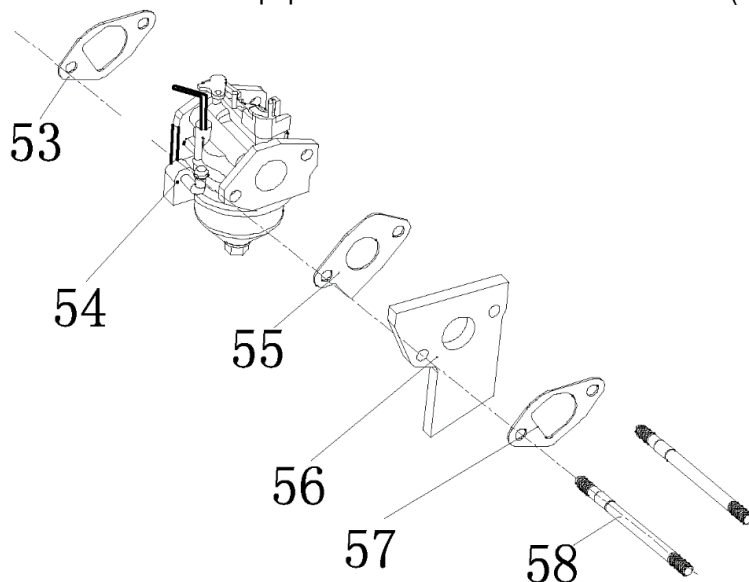

№	Артикул	Наименование	Σ	№	Артикул	Наименование	Σ
53	012020004100	Прокладка под корпус фильтра	1	56	FBC005	Теплоизолятор	1
54	01203030000206	Карбюратор (1500041)	1	57	DAB007	Прокладка под теплоизолятор	1
55	170430147-0001	Прокладка под карбюратор	1	58			

№	Артикул	Наименование	Σ	№	Артикул	Наименование	Σ
11	4665270189662-0011	Кронштейн корп. фильтра	1	76-1	4665270189686-0070-F	Фильтр воздушный	1
76	4665270189686-0070	Корпус возд. фильтра	1				

№	Артикул	Наименование	Σ	№	Артикул	Наименование	Σ
12	DAB001	Прокладка глушителя	1	15	4665270189662-0015	Гайка	2
14	4665270189662-0014	Шпилька	2	48	4665270189662-0042	Глушитель	1