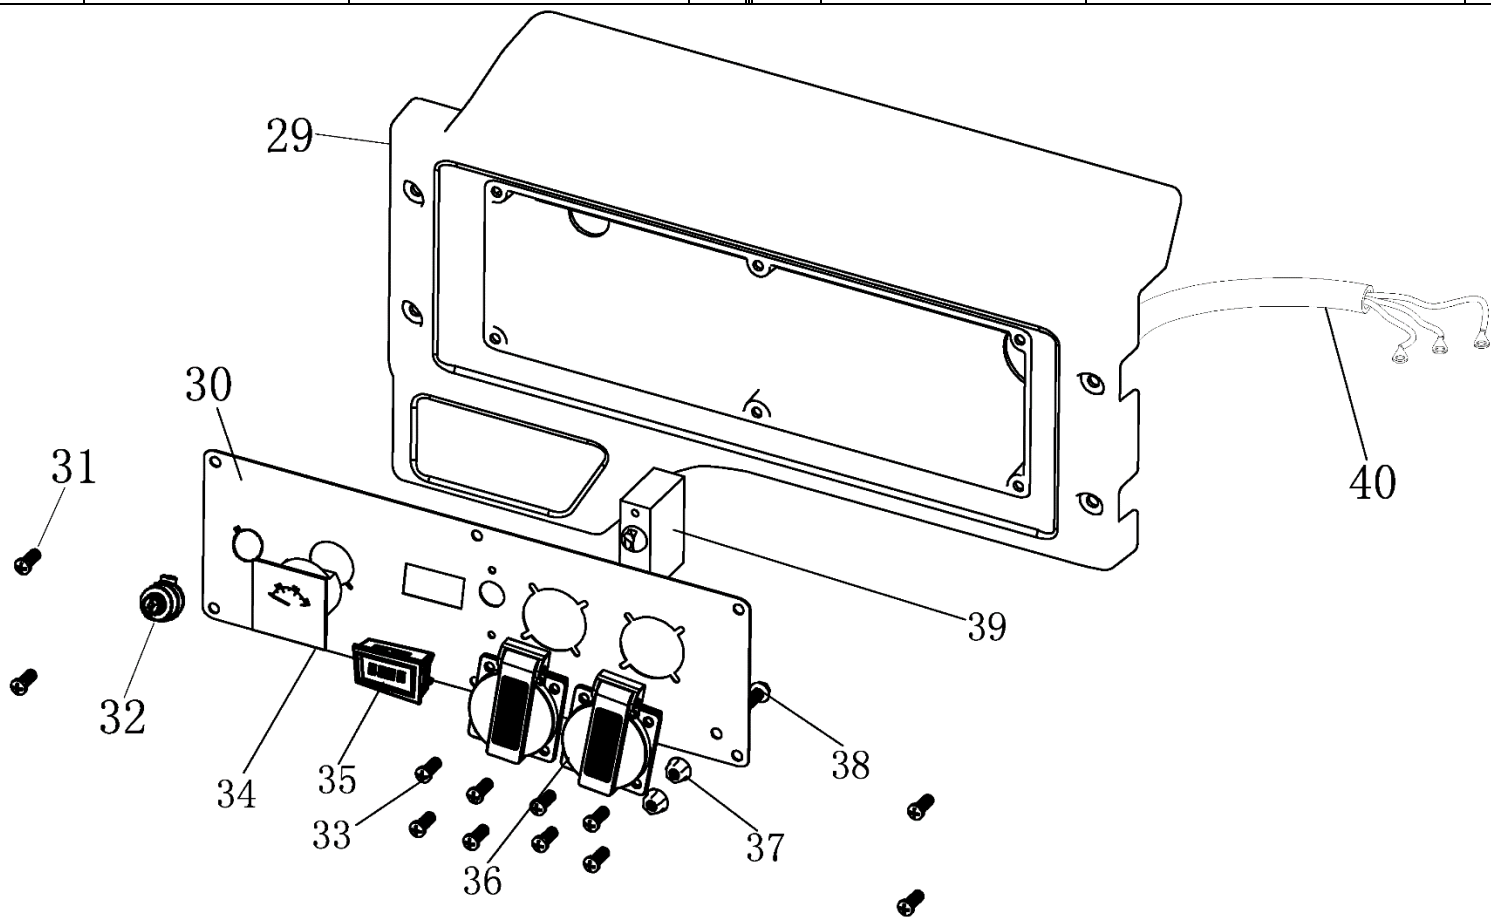

№	Артикул	Наименование	Σ	№	Артикул	Наименование	Σ
11	4665270189662-0089	Ротор	1	17	4665270189662-0095	Крышка генератора, защитная	1
11-1	3037009001037	Подшипник 6202	1	18	4665270189662-0096	Болт	2
12	4665270189662-0090	Статор	1	19	4665270189662-0097	Соединительная колодка	1
13	4665270189662-0091	Крышка ген., сторона AVR	1	20	4665270189662-0098	Болт	2
14	4665270189662-0092	Болт	4	21	4665270189662-0099	Болт	1
15	4665270189662-0093	Щётки коллекторные	1	22	4665270189662-0100	Шайба	1
16	4665270189655-0103	Блок AVR	1				

№	Артикул	Наименование	Σ	№	Артикул	Наименование	Σ
29	4665270189662-0107	Корпус панели управления	1	35	3047018000001	Счетчик моточасов	1
30	4665270189655-0117	Панель управления	1	36	029029110160	Розетка	2
31	4665270189662-0109	Винт М6х16	4	37	4665270189662-0115	Гайка М6	2
32	4665270189631-0122	Замок зажигания	1	38	4665270189662-0116	Болт М6	1
33	4665270189662-0111	Винт М6х12	8	39	271290011-0001	Выключатель сети	1
34	029029300100	Вольтметр	1	40	4665270189662-0118	Проводка	1

№	Артикул	Наименование	Σ	№	Артикул	Наименование	Σ
1	4665270189662-0079	Болт	4	7	029019900602	Фильтр сетчатый	1
2	4665270189662-0080	Шайба	4	8	029019901102	Крышка топливного бака	1
3	4665270189662-0081	Втулка	4	9	4665270189662-0087	Указатель уровня топлива	1
4	4665270189662-0082	Демпфер топливного бака	4	10	4665270189662-0088	Винт	2
5	4665270189662-0083	Бак топливный	1	17	3200-5-8	Шланг топливный	1
6	1500020	Кран топливный	1	18	3200-5-9	Хомут	2