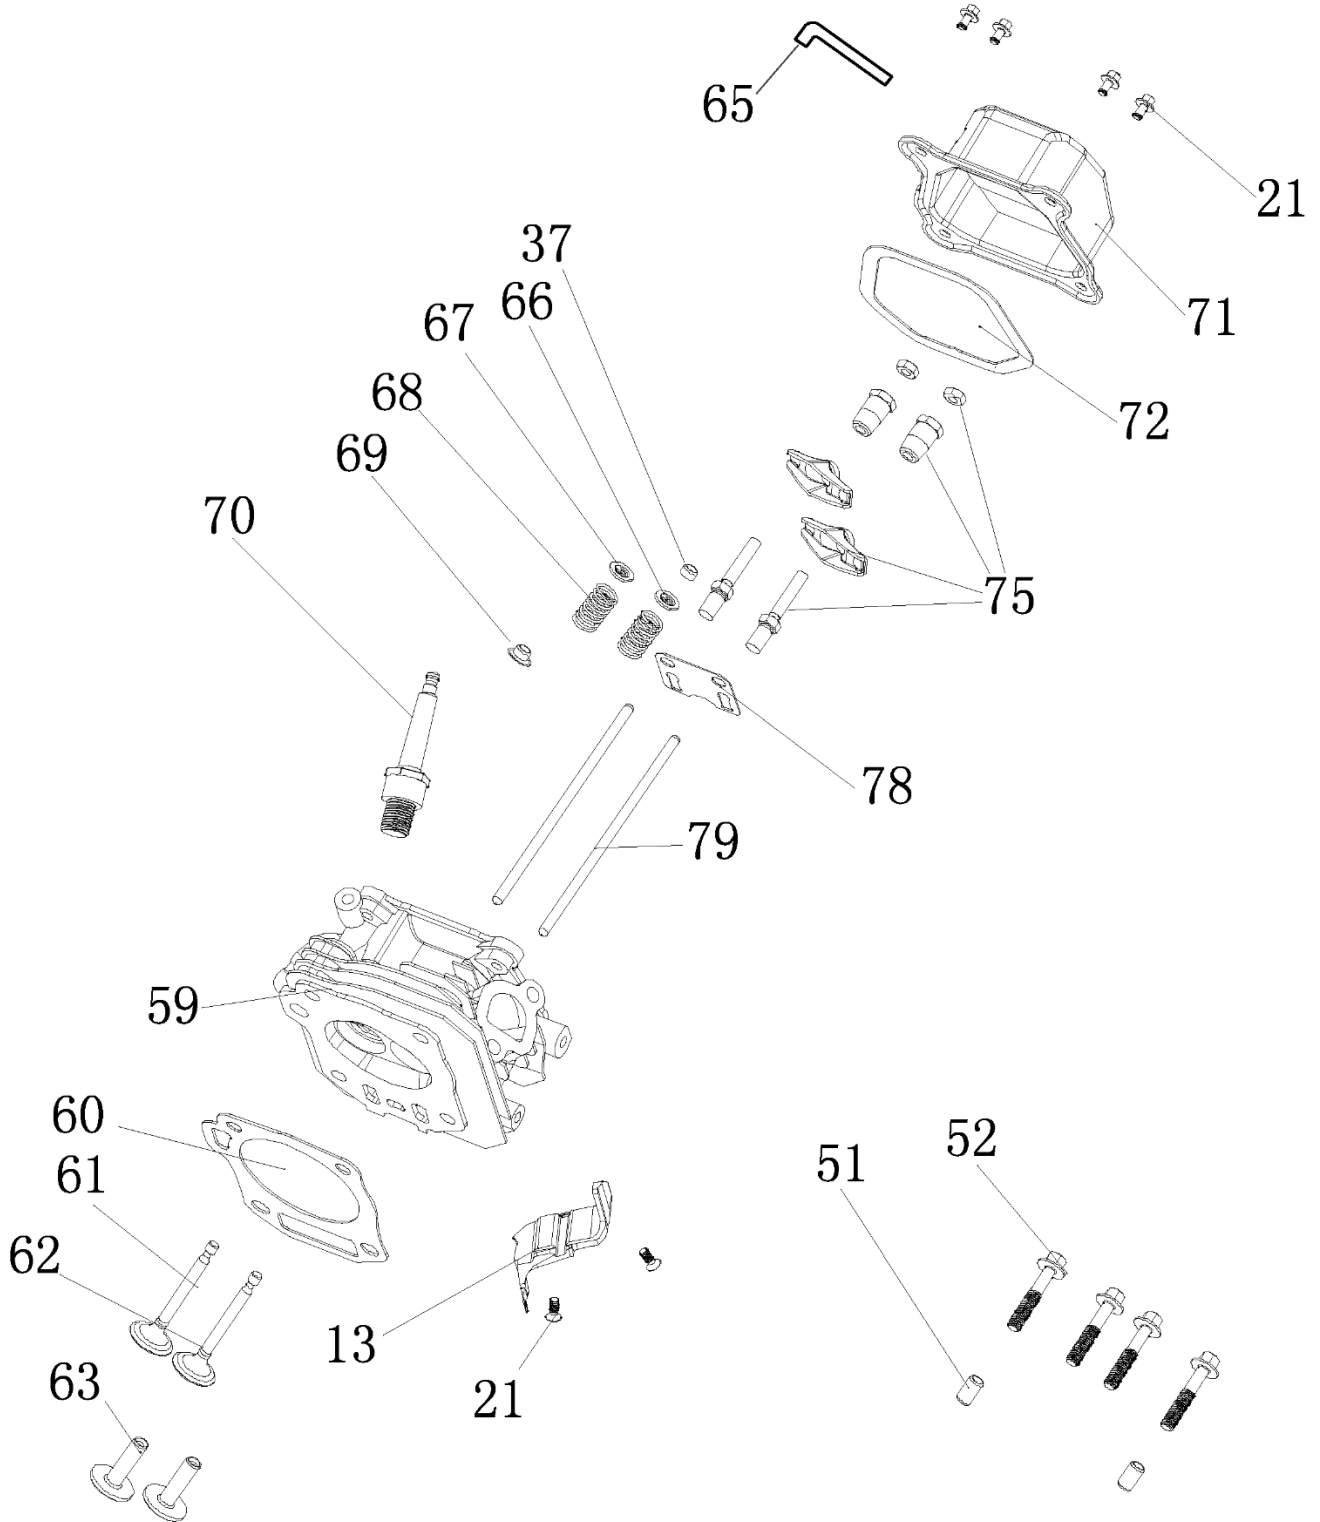

№	Артикул	Наименование	Σ	№	Артикул	Наименование	Σ
1	4665270189662-0079	Болт	4	7	029019900602	Фильтр сетчатый	1
2	4665270189662-0080	Шайба	4	8	029019901102	Крышка топливного бака	1
3	4665270189662-0081	Втулка	4	9	4665270189662-0087	Указатель уровня топлива	1
4	4665270189662-0082	Демпфер топливного бака	4	10	4665270189662-0088	Винт	2
5	4665270189662-0083	Бак топливный	1	17	3200-5-8	Шланг топливный	1
6	1500020	Кран топливный	1	18	3200-5-9	Хомут	2

№	Артикул	Наименование	Σ	№	Артикул	Наименование	Σ
27	380650347-0001	Сальник 25x41,25x6	1	34	4665270189662-0033	Штифт направляющий	2
28		Дефлектор правый	1	38	ФАК000	Регулятор оборотов	1
29	578910015ВХ	Пробка слива масла	2	47	27606205	Подшипник 6205	1
30	GFB02000	Шайба уплотнительная	2	64	G1420E0302000	Распредвал	1
33	4665270189655-0032	Картер 70мм	1	94	4665270189662-0078	Зажим кабельный	1

№	Артикул	Наименование	Σ	№	Артикул	Наименование	Σ
13	DAP002	Дефлектор	1	66	DAF008	Сухарь выпускного клапана	1
21	578906012BX	Болт	4	67	DAF011	Сухарь впускного клапана	1
37	DAF009	Колпачок под коромысло	1	68	DAF012	Пружина	2
51	4665270189662-0045	Штифт направляющий	1	69	DAA004	Колпачок маслосъемный	1
52	578908055BX	Болт	4	70	F7RTC	Свеча зажигания	1
59	DC01A001	Головка цилиндра	1	71	DAA003	Крышка клапанов	1
60	3048050400100	Прокладка головки	1	72	DA03B000	Прокладка крышки клапанов	1
61	DCF007	Клапан впускной 27мм	1	75	DAF004	Коромысло, комплект	2
62	DC00F006	Клапан выпускной 25мм	1	78	DAF003	Направляющая толкателей	1
63	DBF010	Тарелка толкателя	1	79	DAF015	Толкатель (штанга)	1
65	G1703E0102000	Шланг сапуна					