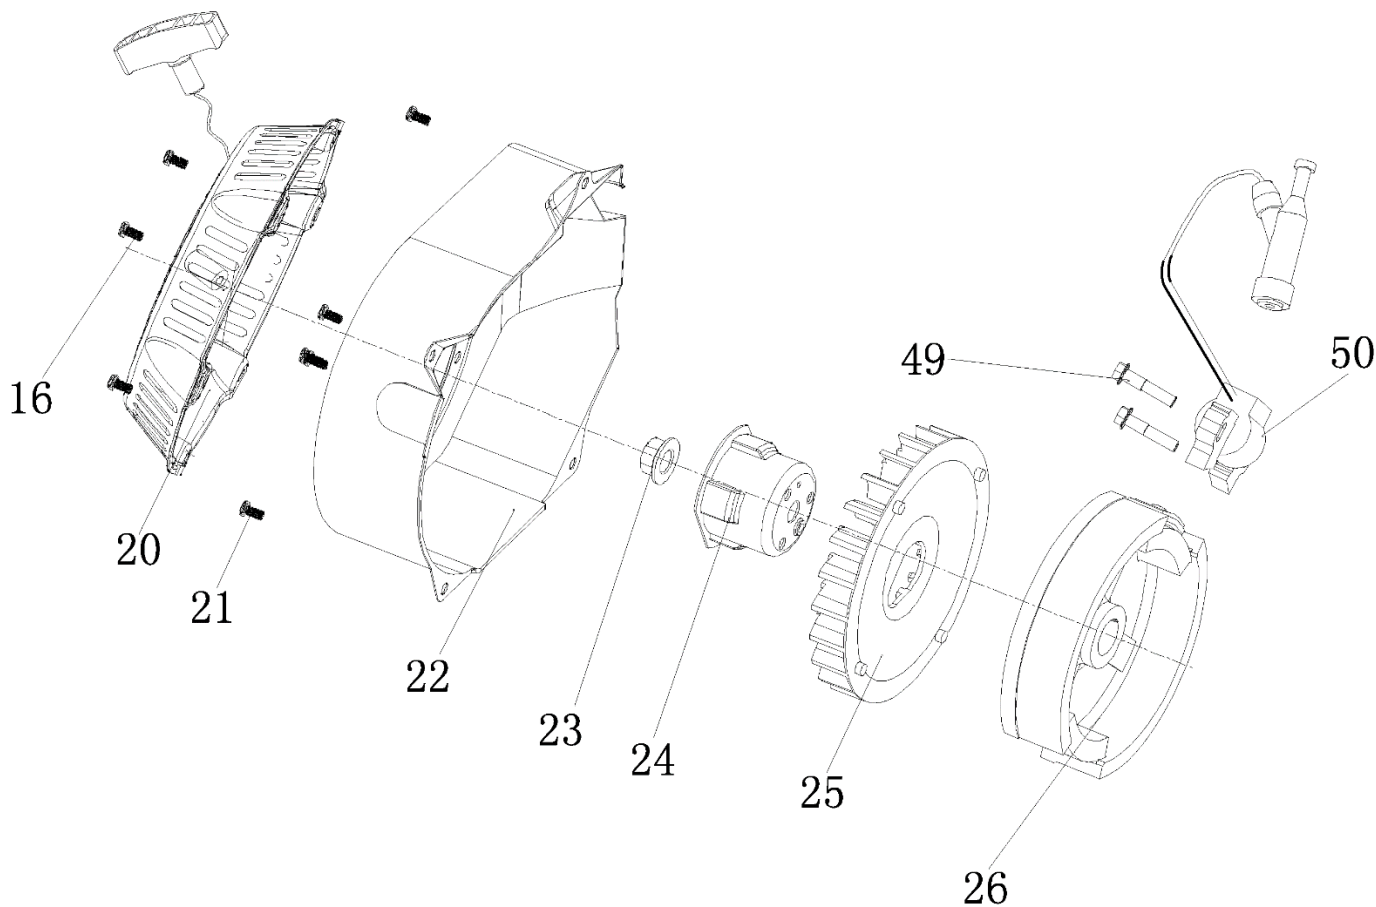

№	Артикул	Наименование	Σ	№	Артикул	Наименование	Σ
16	4665270189662-0016	Болт	3	24	4665270189662-0023	Стакан маховика	1
20	4665270189662-0020-S	Стартер	1	25	DA05C008	Крыльчатка маховика	1
21	4665270189662-0021	Болт	4	26	4665270189662-0025	Маховик	1
22		Кожух маховика	1	49	4665270189662-0043	Болт	2
23	4665270189662-0022	Гайка	1	50	110080040101	Магнето	1