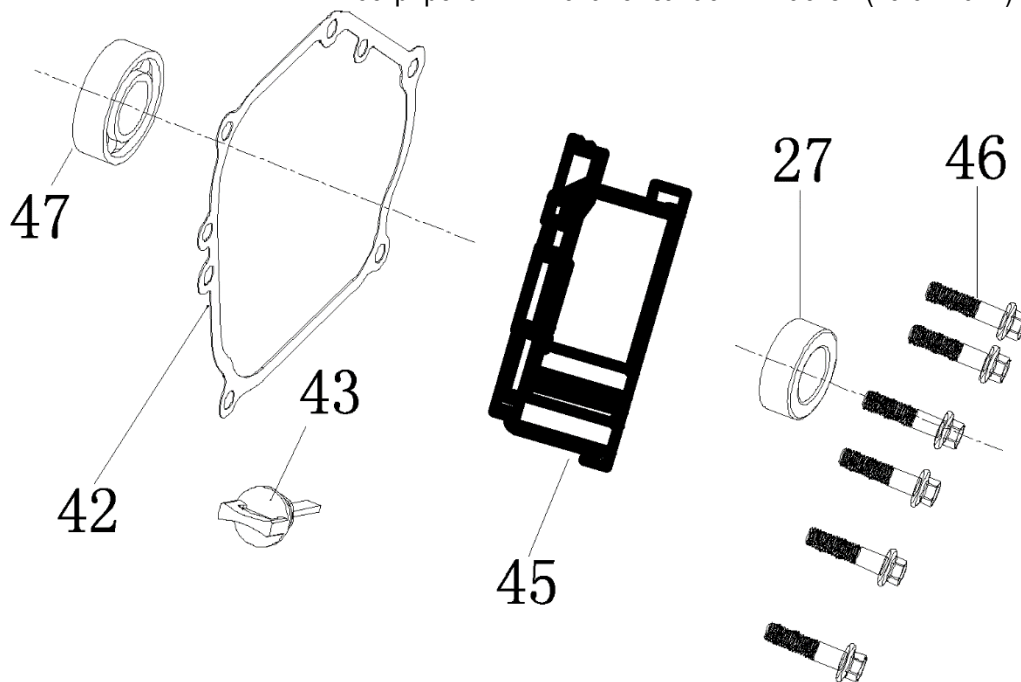

№	Артикул	Наименование	Σ	№	Артикул	Наименование	Σ
27	380650347-0001	Сальник 25x41,25x6	1	45	4665270189662-0039	Крышка картера	1
42	DAB005	Прокладка крышки картера	1	46	4665270189662-0040	Болт	6
43	DAC000	Щуп уровня масла		47	27606205	Подшипник 6205	1