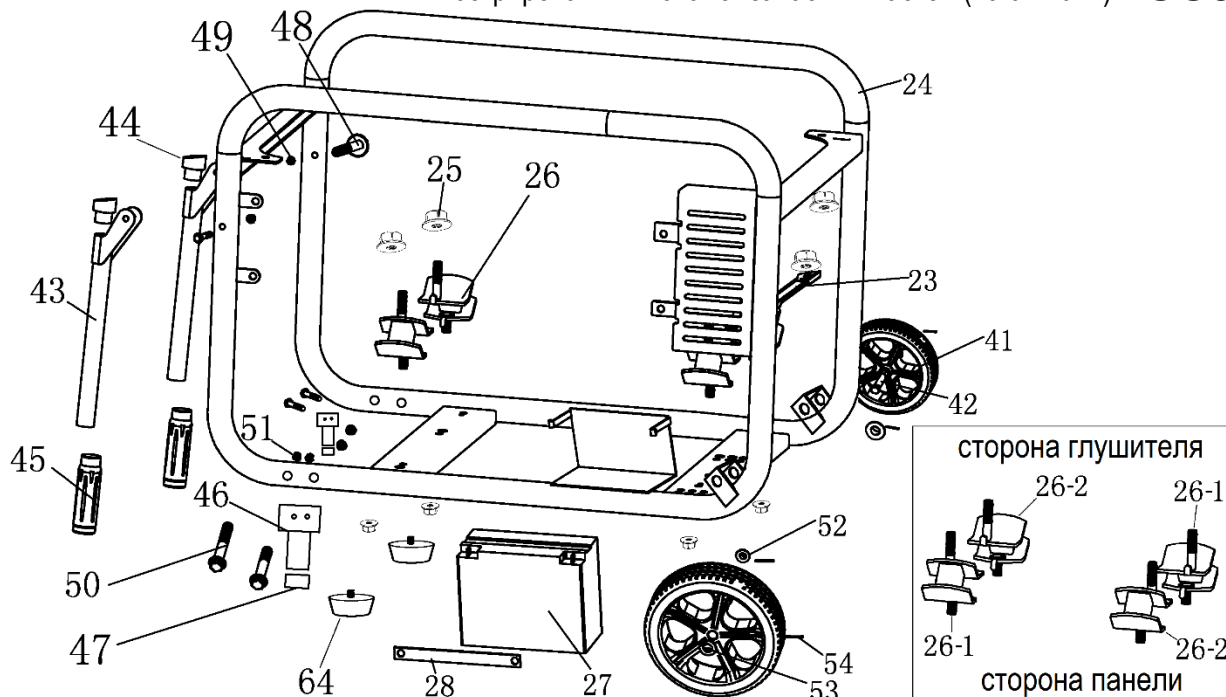

№	Артикул	Наименование	Σ	№	Артикул	Наименование	Σ
23	4665270189662-0101	Пластина опор соедин.	1	45	4665270189655-0132	Ручка резиновая	2
24	4665270189655-0111	Рама	1	46	4665270189655-0133	Опора рамы	2
25	4665270189662-0103	Гайка	8	47	4665270189655-0134	Подпятник опоры рамы	2
26-1	4665270189662-0104-01	Виброизолятор	2	48	4665270189655-0135	Болт	2
26-2	4665270189662-0104-02	Виброизолятор	2	49	4665270189655-0136	Гайка	2
27	4665270189662-0105	Аккумулятор	1	50	4665270189655-0137	Болт	4
28	4665270189662-0106	Планка крепл. аккумуля.	1	52	4665270189655-0139	Шайба	2
41	4665270189655-0128	Колесо	2	53	4665270189655-0140	Шайба	2
42	4665270189655-0129	Ось колеса	2	54	4665270189655-0141	Шплинт	2
43	4665270189655-0130	Рукоятка трансп.	2	64	4665270189686-0111	Опора рамы	4
44	4665270189655-0131	Буфер упорный	2