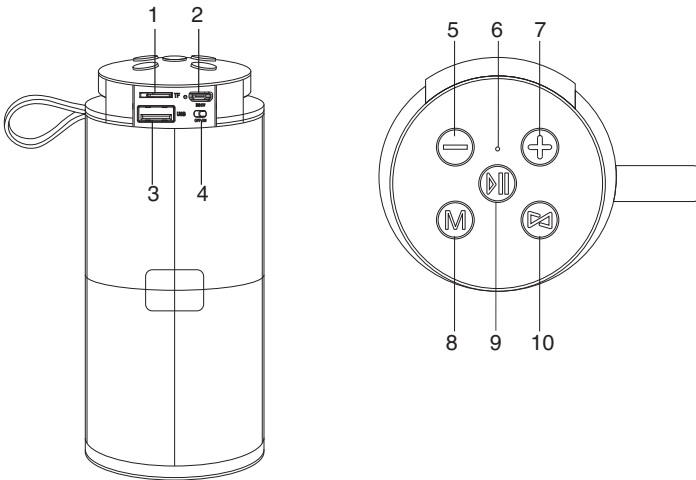

Описание

Внешний вид устройства

1. Разъем для карты памяти TF (microSD)
2. Разъем адаптера DC 5V MicroUSB
3. USB-разъем
4. Переключатель OFF-ON
5. Кнопка -
6. Светодиодный индикатор
7. Кнопка +
8. Кнопка M
9. Кнопка PLAY/PAUSE
10. Кнопка TWS