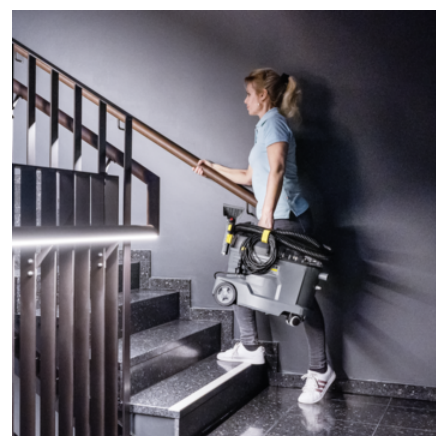

■ Входит в комплект поставки

Превосходная эффективность уборки

- Эффективная глубокая очистка текстильных поверхностей.
- Быстрое высыхание и возобновление использования очищенных объектов благодаря эффективному сбору влаги.
- Эффективная очистка с видимым результатом.

Эргономичная короткая насадка для мягкой мебели

- Управляемые одним пальцем выключатели.
- Практичная форма рукоятки обеспечивает удержание в разных положениях.
- Красный мундштук сопла обеспечивает экономный расход воды.

Малый вес и прочная компактная конструкция

- Возможность легкой переноски по лестницам (в т. ч. одной рукой).
- Разработано для длительных периодов работы без утомления.
- Долгий срок службы гарантирует высокую рентабельность эксплуатации.