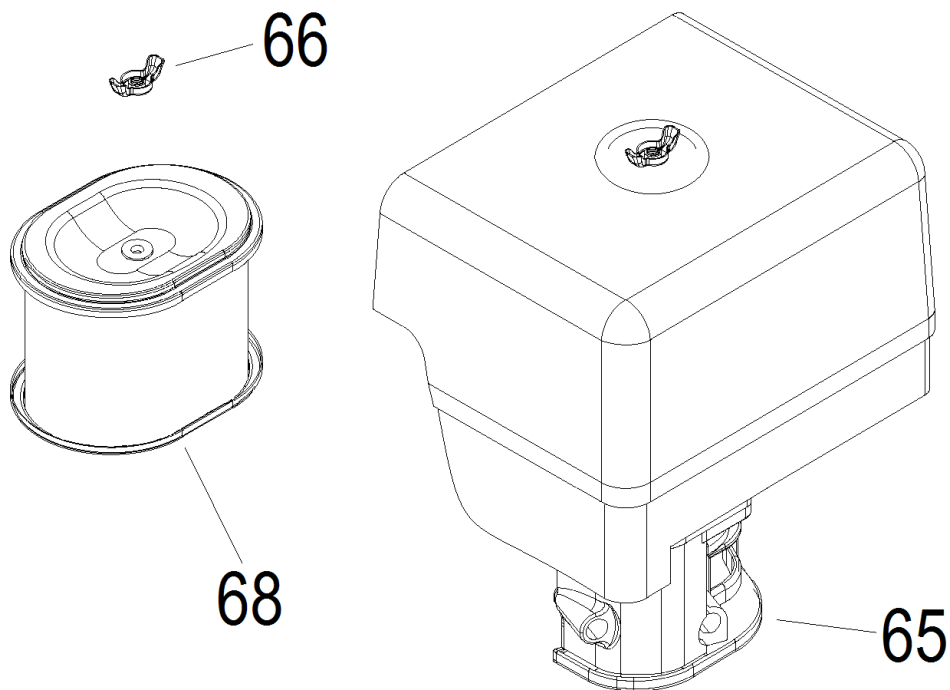

№	Артикул	Наименование	Σ	№	Артикул	Наименование	Σ
65	012040700000	Корпус фильтра (с фильтром)	1	68	DDP025	Фильтр воздушный	1
66	GFB05002	Гайка барашковая М6	2