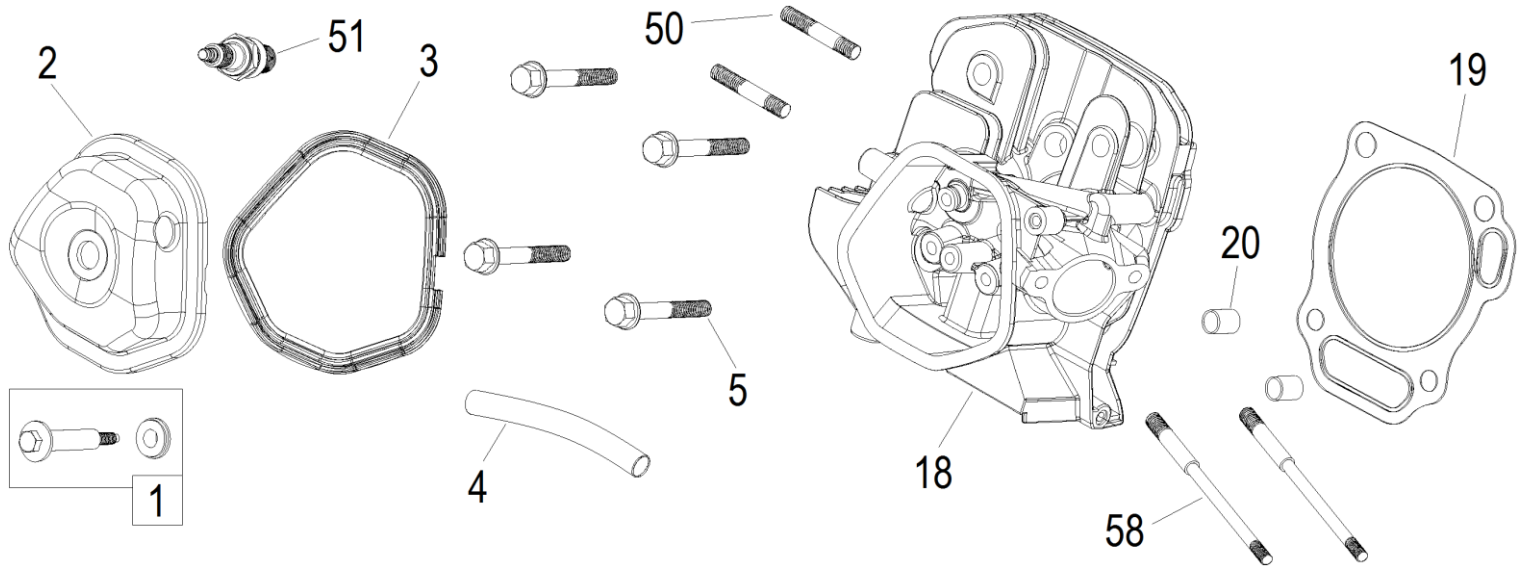

№	Артикул	Наименование	Σ	№	Артикул	Наименование	Σ
1	120420011-0001	Болт крепления клап. крышки	1	19	DEB002	Прокладка головки	1
2	120220009-0001	Крышка клапанов	1	20	380600116-0001	Штифт направляющий 12x20	2
3	DDB000	Прокладка клап. крышки	1	50	380180099-0001	Шпилька M8x54	2
4	380740460-0001	Шланг сапуна	1	51	F7RTC	Свеча зажигания	1
5	380140337-0001	Болт M10x80	4	58	380180092-0001	Шпилька M6/M8x123	2
18	DDA001	Головка цилиндра	1