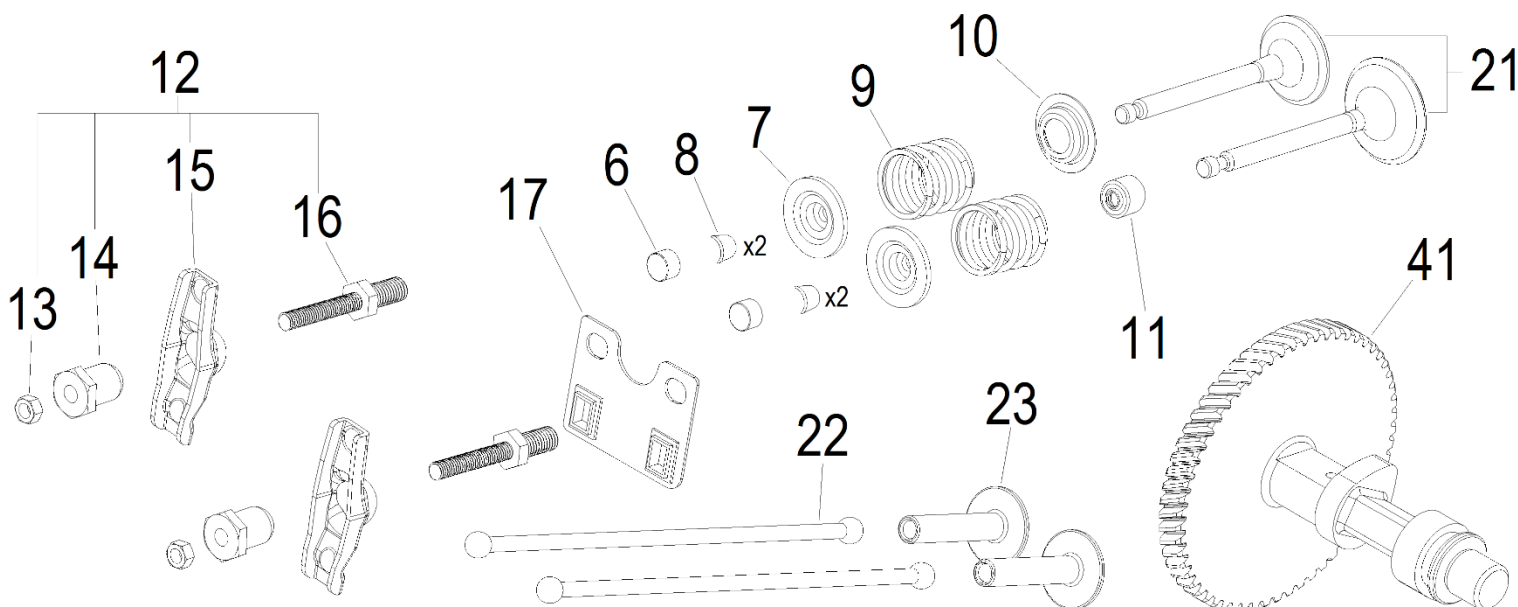

№	Артикул	Наименование	Σ	№	Артикул	Наименование	Σ
6	DDF009	Колпачок клапана	2	14	GFB05003	Гайка коромысла	2
7	140380021-0001	Тарелка пружины клапана	2	15	140460024-0001	Коромысло клапана	2
8	140390015-0001	Сухарь клапана	4	16	GFB03101	Шпилька коромысла	2
9	140340025-0001	Пружина клапана	2	17	DDF003	Направляющая толкателей	1
10	DDF016	Тарелка под пружину	1	21	500550031-0001	Клапаны, комплект	1
11	019990003400	Колпачок маслоотъемный	1	22	DDF015	Толкатель клапана	2
12	DDF004	Коромысло клапана, к-т	2	23	DDF010	Тарелка толкателя	2
13	GFB05000	Контргайка коромысла	2	41	DFF005	Распредвал	1