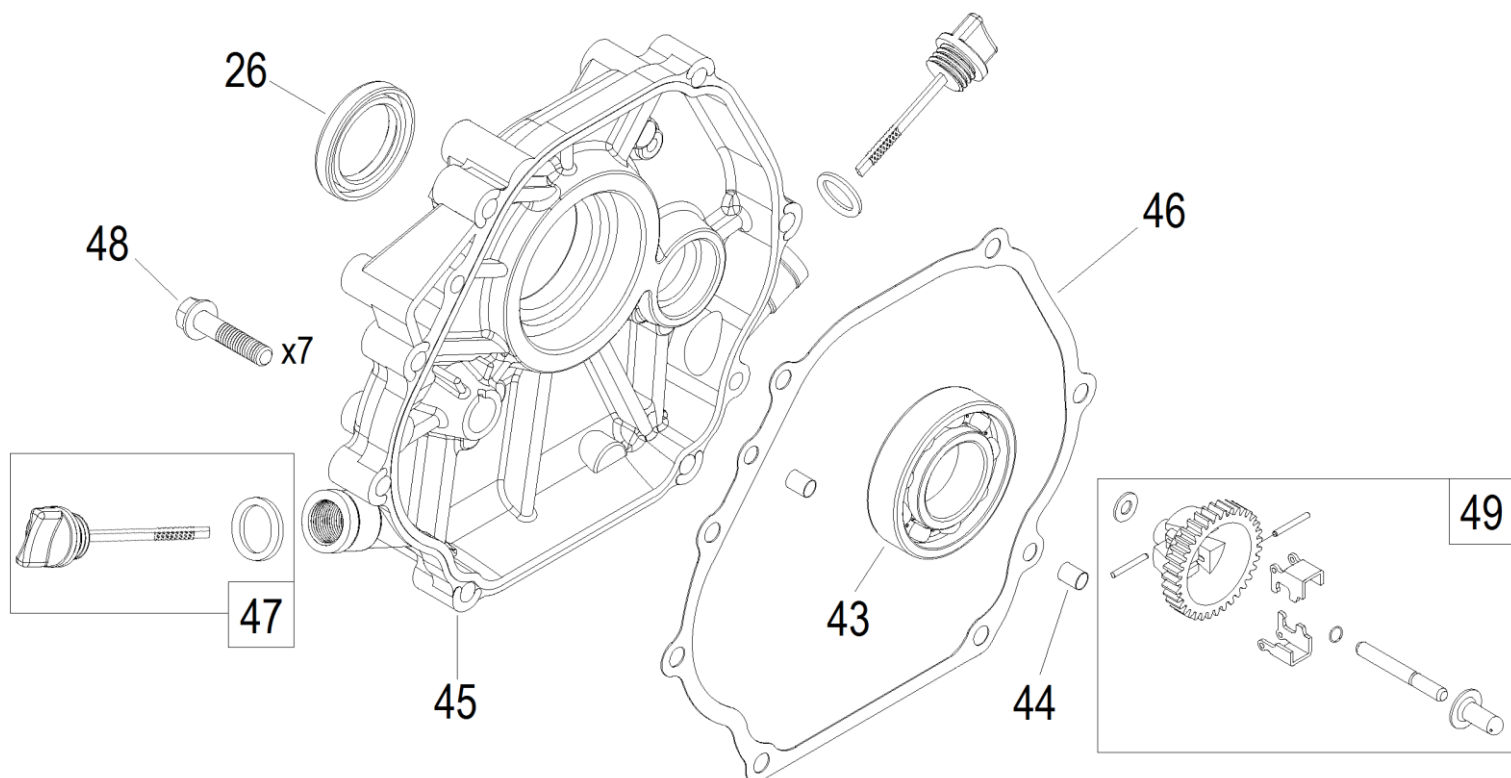

№	Артикул	Наименование	Σ	№	Артикул	Наименование	Σ
26	DD06C010	Сальник 30x46x8	1	46	DDB005	Прокладка крышка картера	1
43	27606206	Подшипник 6206	1	47	110690097-0003	Щуп уровня масла	2
44	380600119-0001	Штифт направляющий 8x12	2	48	380140051-0005	Болт М8х35	7
45	DDA002	Крышка картера	1	49	171750008-0001	Регулятор оборотов, комплект	1