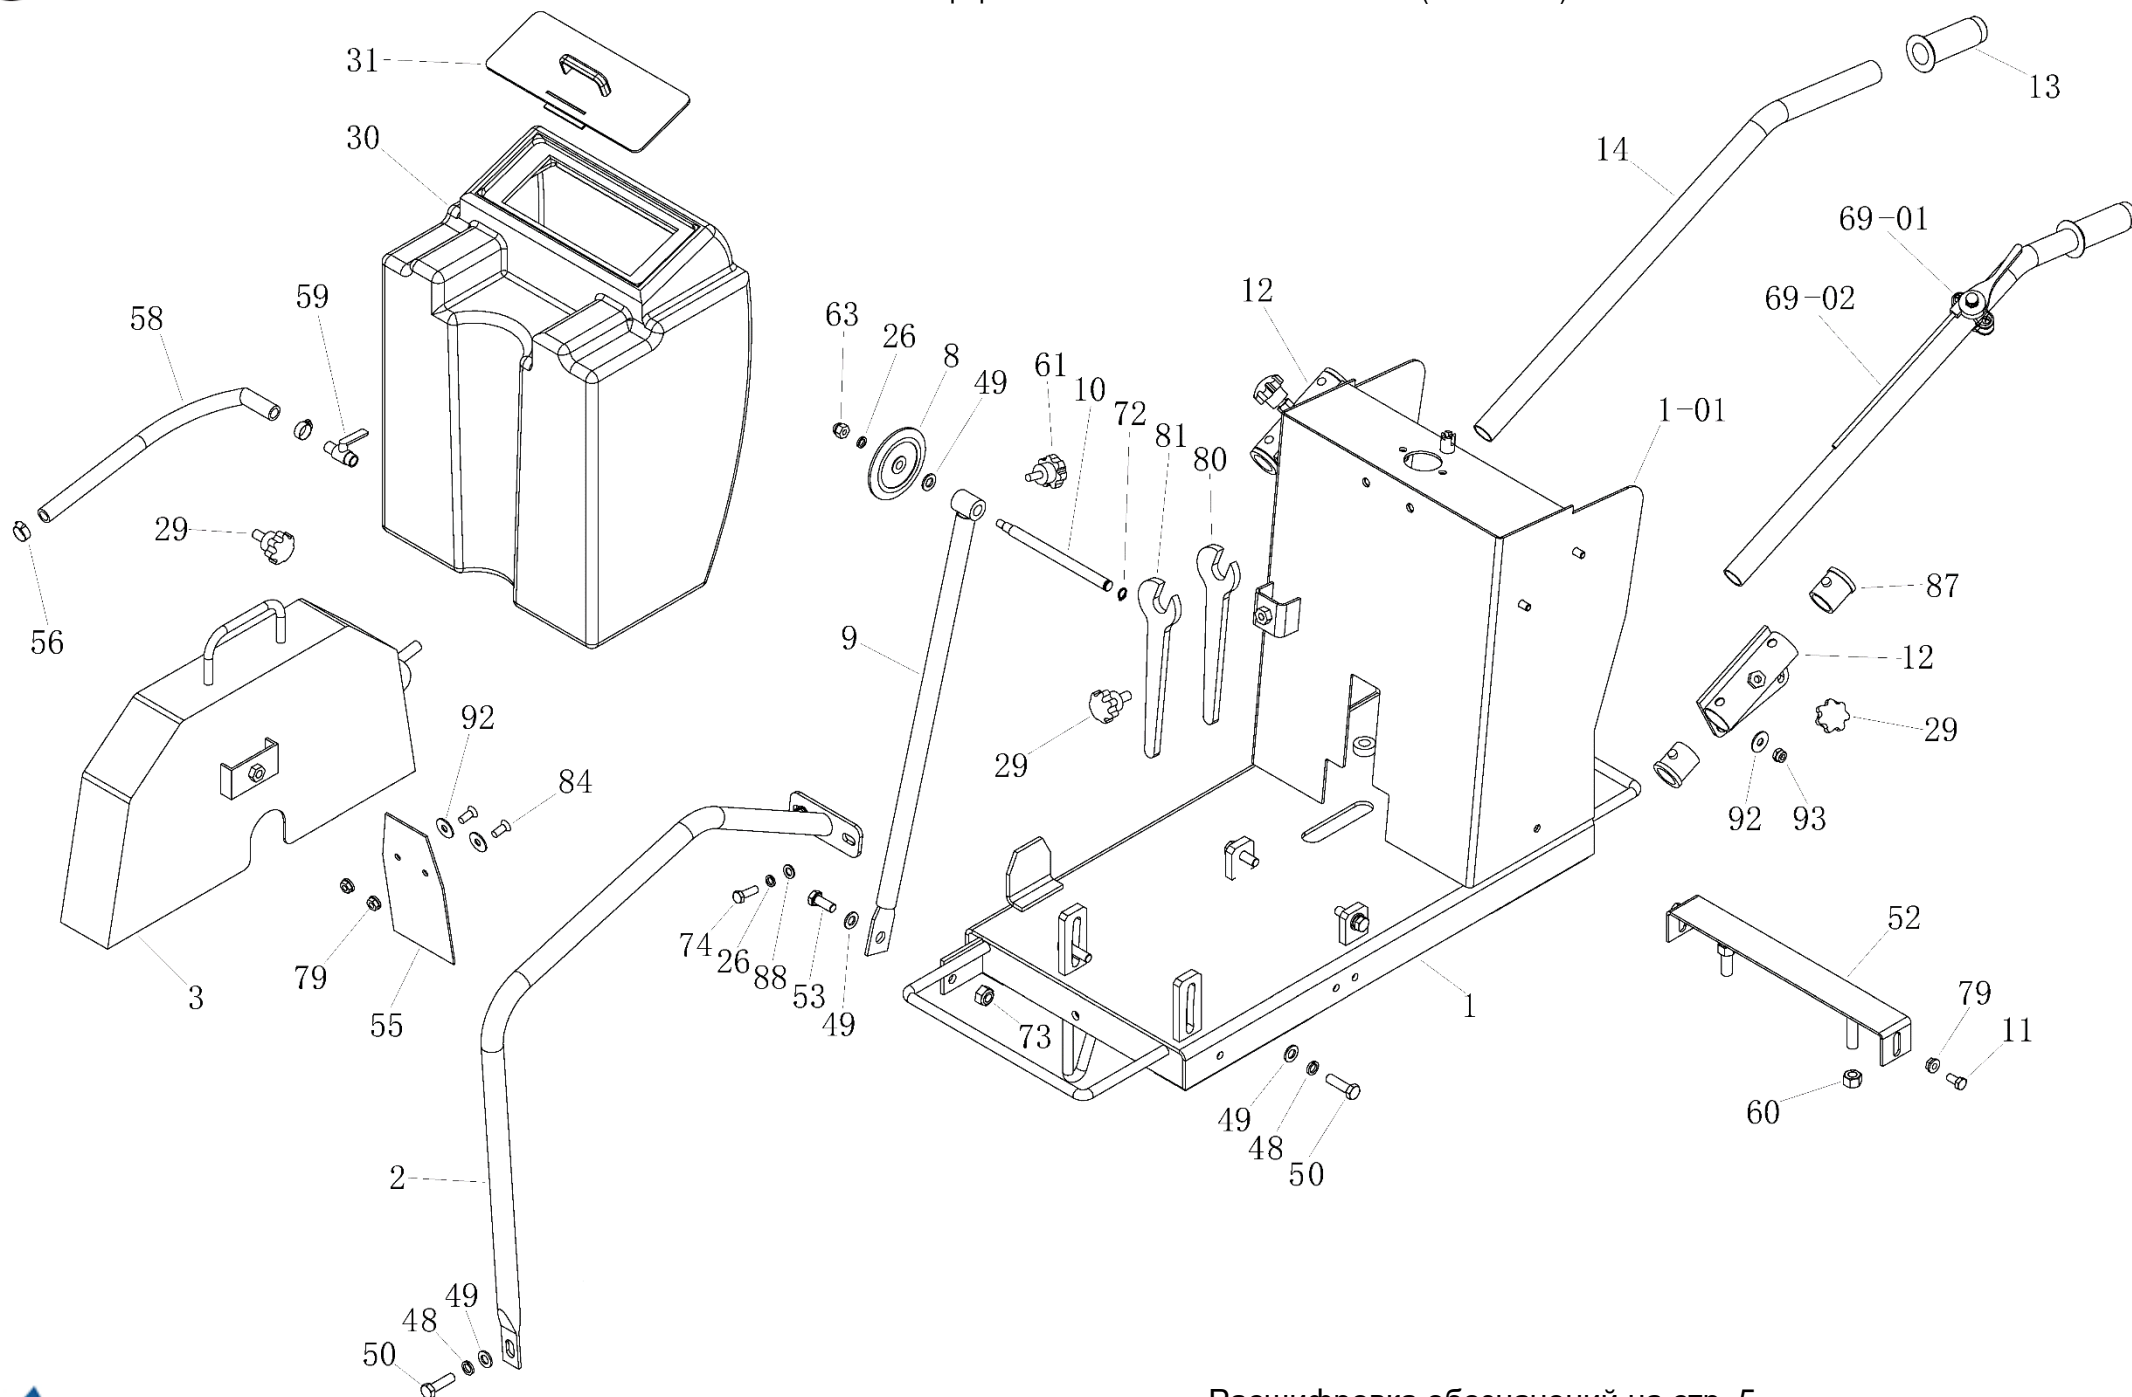

← Расшифровка для рисунка на стр. 4

№	Артикул	Наименование	Σ	№	Артикул	Наименование	Σ
1	CNQ14001	Корпус (шасси)	1	55	CNQ14055	Брызговик защитного кожуха	1
1-01	CNQ14001-01	Корпус, верхняя часть	1	56	CNQ14056	Хомут 13-19	2
2	CNQ14002	Труба защитная	1	58	CNQ14058	Шланг подачи воды	1
3	CNQ14003	Кожух диска	1	59	CNQ14059	Кран подачи воды	1
8	CNQ14008	Ролик указательный	1	60	CNQ14060	Гайка крепления опоры бака	2
9	CNQ14009	Рычаг ролика указательного	1	61	CNQ14061	Болт барашковый	1
10	CNQ14010	Ось ролика указательного	1	63	CNQ14063	Гайка М8	1
11	CNQ14011	Болт М8х16	2	69-01	CNQ14069-01	Рычаг газа	1
12	CNQ14012L	Кронштейн рабочей рукоятки L	1	69-02	CNQ14069-02	Трос газа	1
	CNQ14012R	Кронштейн рабочей рукоятки R	1	72	CNQ14072	Кольцо стопорное	1
13	CNQ14013	Ручка резиновая	2	73	CNQ14073	Гайка М10	1
14	CNQ14014	Рукоятка рабочая	2	74	CNQ14074	Болт М8х25	2
26	CNQ14026	Шайба М8	3	79	CNQ14079	Гайка М8	4
29	CNQ14029	Болт барашковый	4	80	CNQ14080	Ключ гаечный 32	1
30	CNQ14030	Бак для воды	1	81	CNQ14081	Ключ гаечный 27	1
31	CNQ14031	Крышка бака для воды	1	84	CNQ14084	Винт М8х20	2
48	CNQ14048	Шайба гроверная М10	2	87	CNQ14087	Втулка крепл. рабочей рукоятки	4
49	CNQ14049	Шайба М10	3	88	CNQ14088	Шайба М8	2
50	CNQ14050	Болт М10х35	2	92	CNQ14092	Шайба D8	6
52	CNQ14052	Опора бака для воды	1	93	CNQ14093	Гайка М8	4
53	CNQ14053	Болт М10х40	1