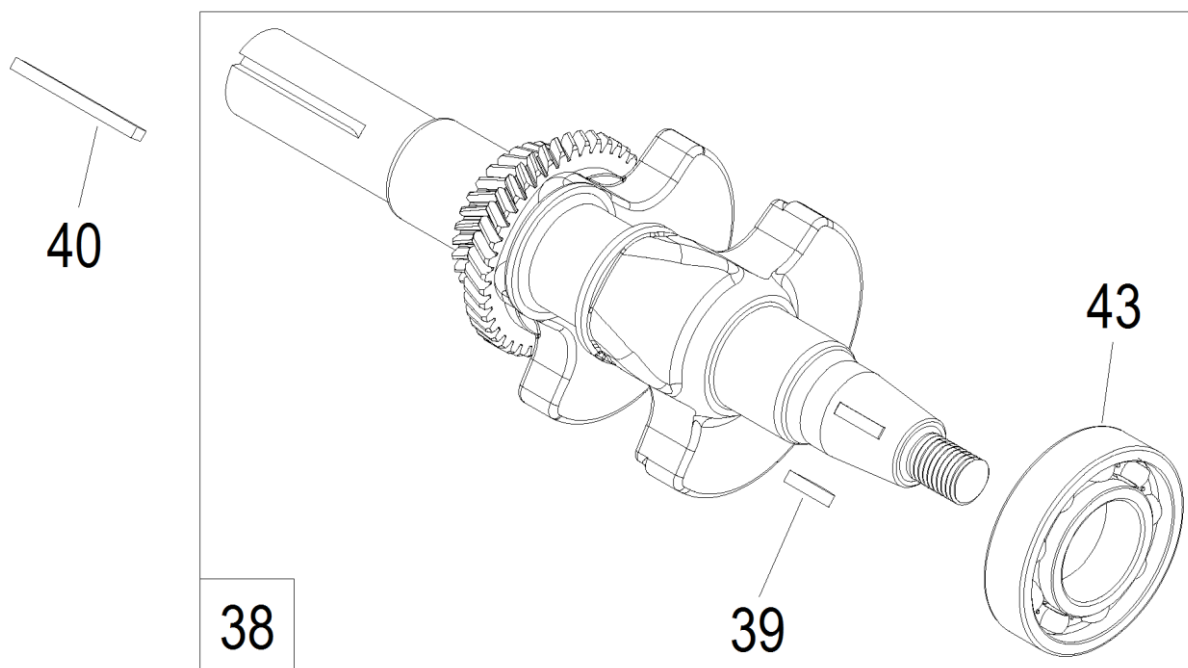

№	Артикул	Наименование	Σ	№	Артикул	Наименование	Σ
38	130290058-0001	Коленвал	1	40	380620035-0001	Шпонка 7x7x40	1
39	380620050-0001	Шпонка сегментная 4x5,5x18	1	43	27606206	Подшипник 6206	1