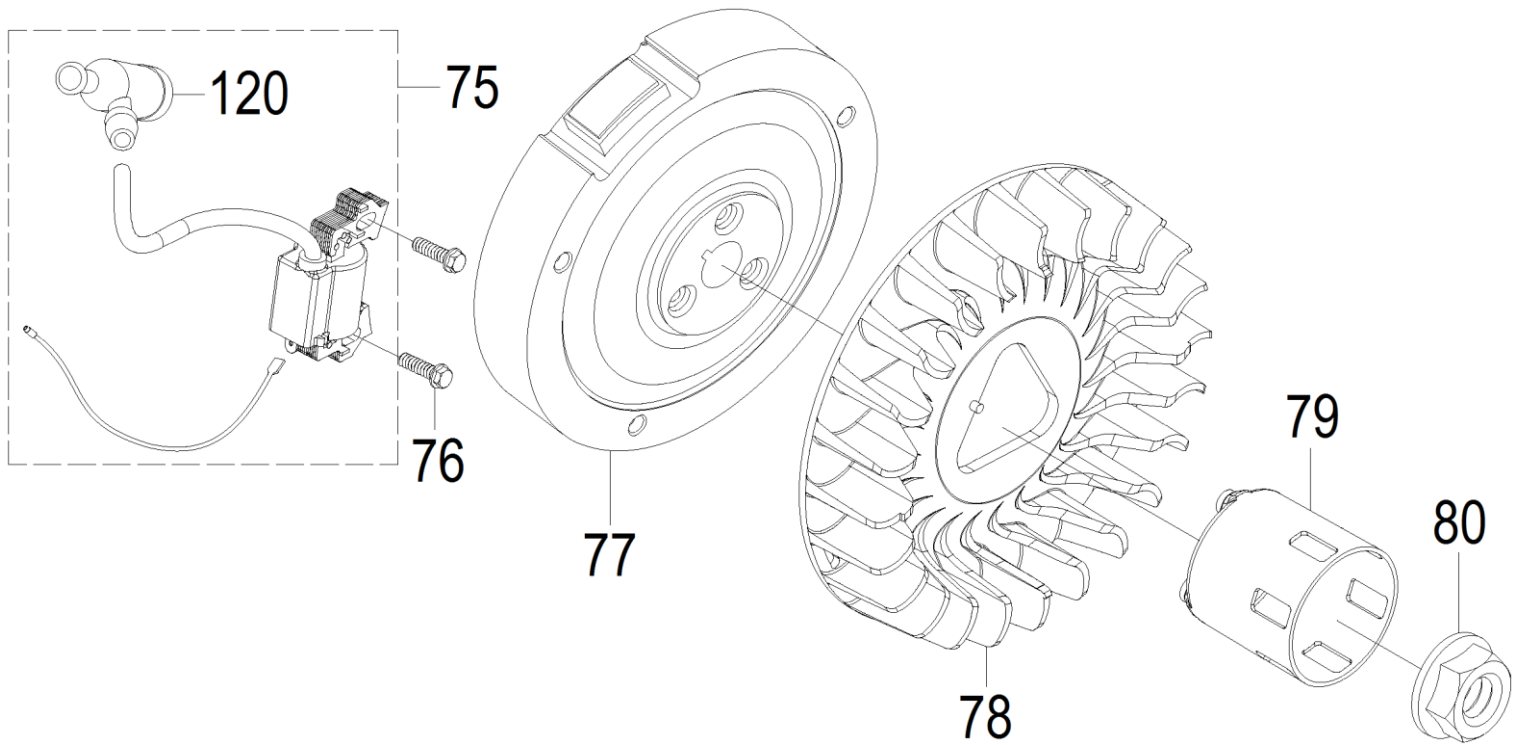

№	Артикул	Наименование	Σ	№	Артикул	Наименование	Σ
75	DF00D000	Магнето	1	79	DDJ001	Стакан маховика	1
76	380140102-0004	Болт М6х25	2	80	380370050-0001	Гайка маховика М16х1,5	1
77	DDD003	Маховик	1	120	270950040-0001	Колпачок свечи зажигания	1
78	160180040-0001	Крыльчатка маховика	1