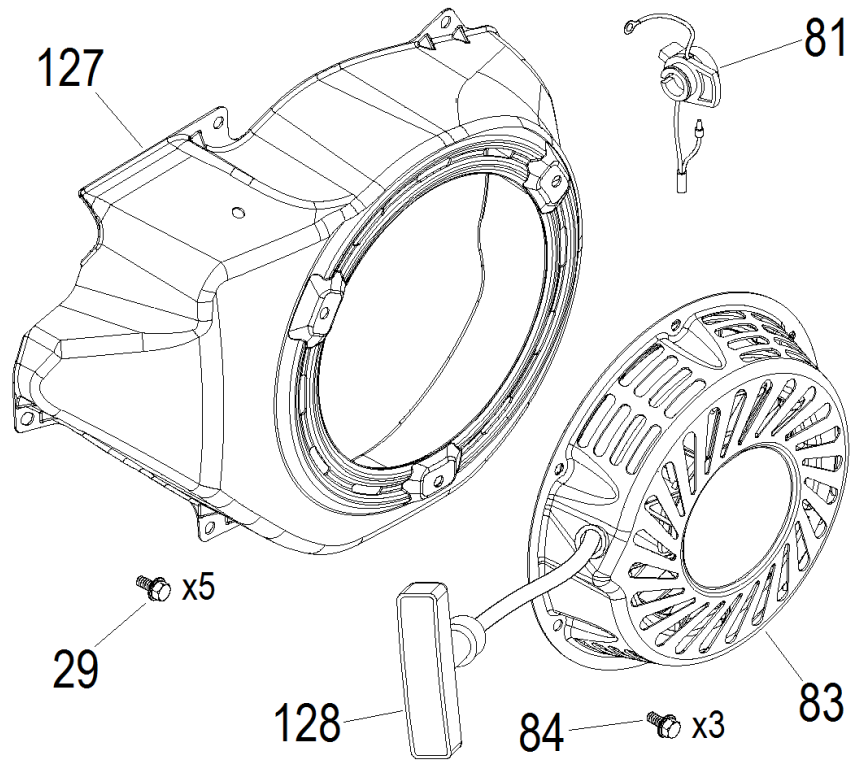

№	Артикул	Наименование	Σ	№	Артикул	Наименование	Σ
29	380140001-0006	Болт М6х12	5	84	380140531-0001	Болт М6х8	3
81	DAD002	Выключатель зажигания	1	127	DDC020E31	Кожух маховика	1
83	DD01J011E31	Стартер ручной	1	128	193560004-0001	Ручка стартера	1