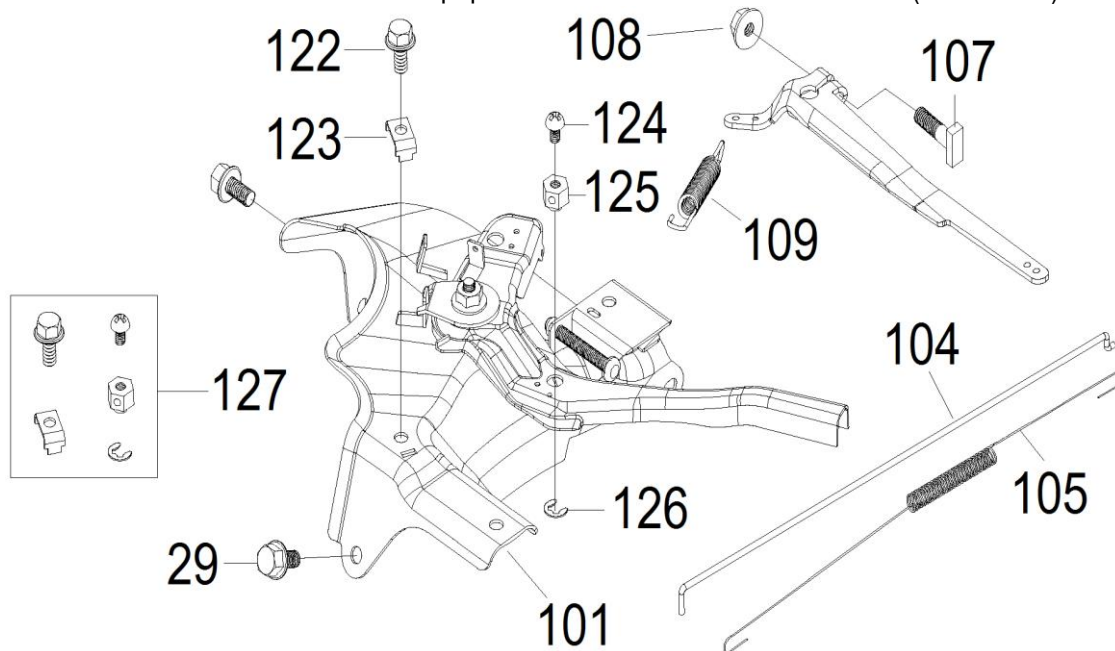

№	Артикул	Наименование	Σ	№	Артикул	Наименование	Σ
29	380140001-0006	Болт М6х12	2	122	380200010-0005	Винт М5х25 крепления скобы	1
101	171680012-0001	Рычаг регулировки оборотов	1	123	171710004-0001	Скоба зажимная	1
104	171590003-0001	Тяга рычага рег. оборотов	1	124	380200037-0003	Винт М4х6 крепления троса газа	1
105	3048080900200	Пружина тяги рег. оборотов	1	125	171720001-0001	Держатель троса газа	1
107	390006021ВХ	Болт М6х21 с квадр. головкой	1	126	380570018-0001	Шайба стопорная	1
108	380370066-0001	Гайка М6	1	127	TW00350090	Комплект крепления троса	1
109	171600006-0001	Пружина рычага	1