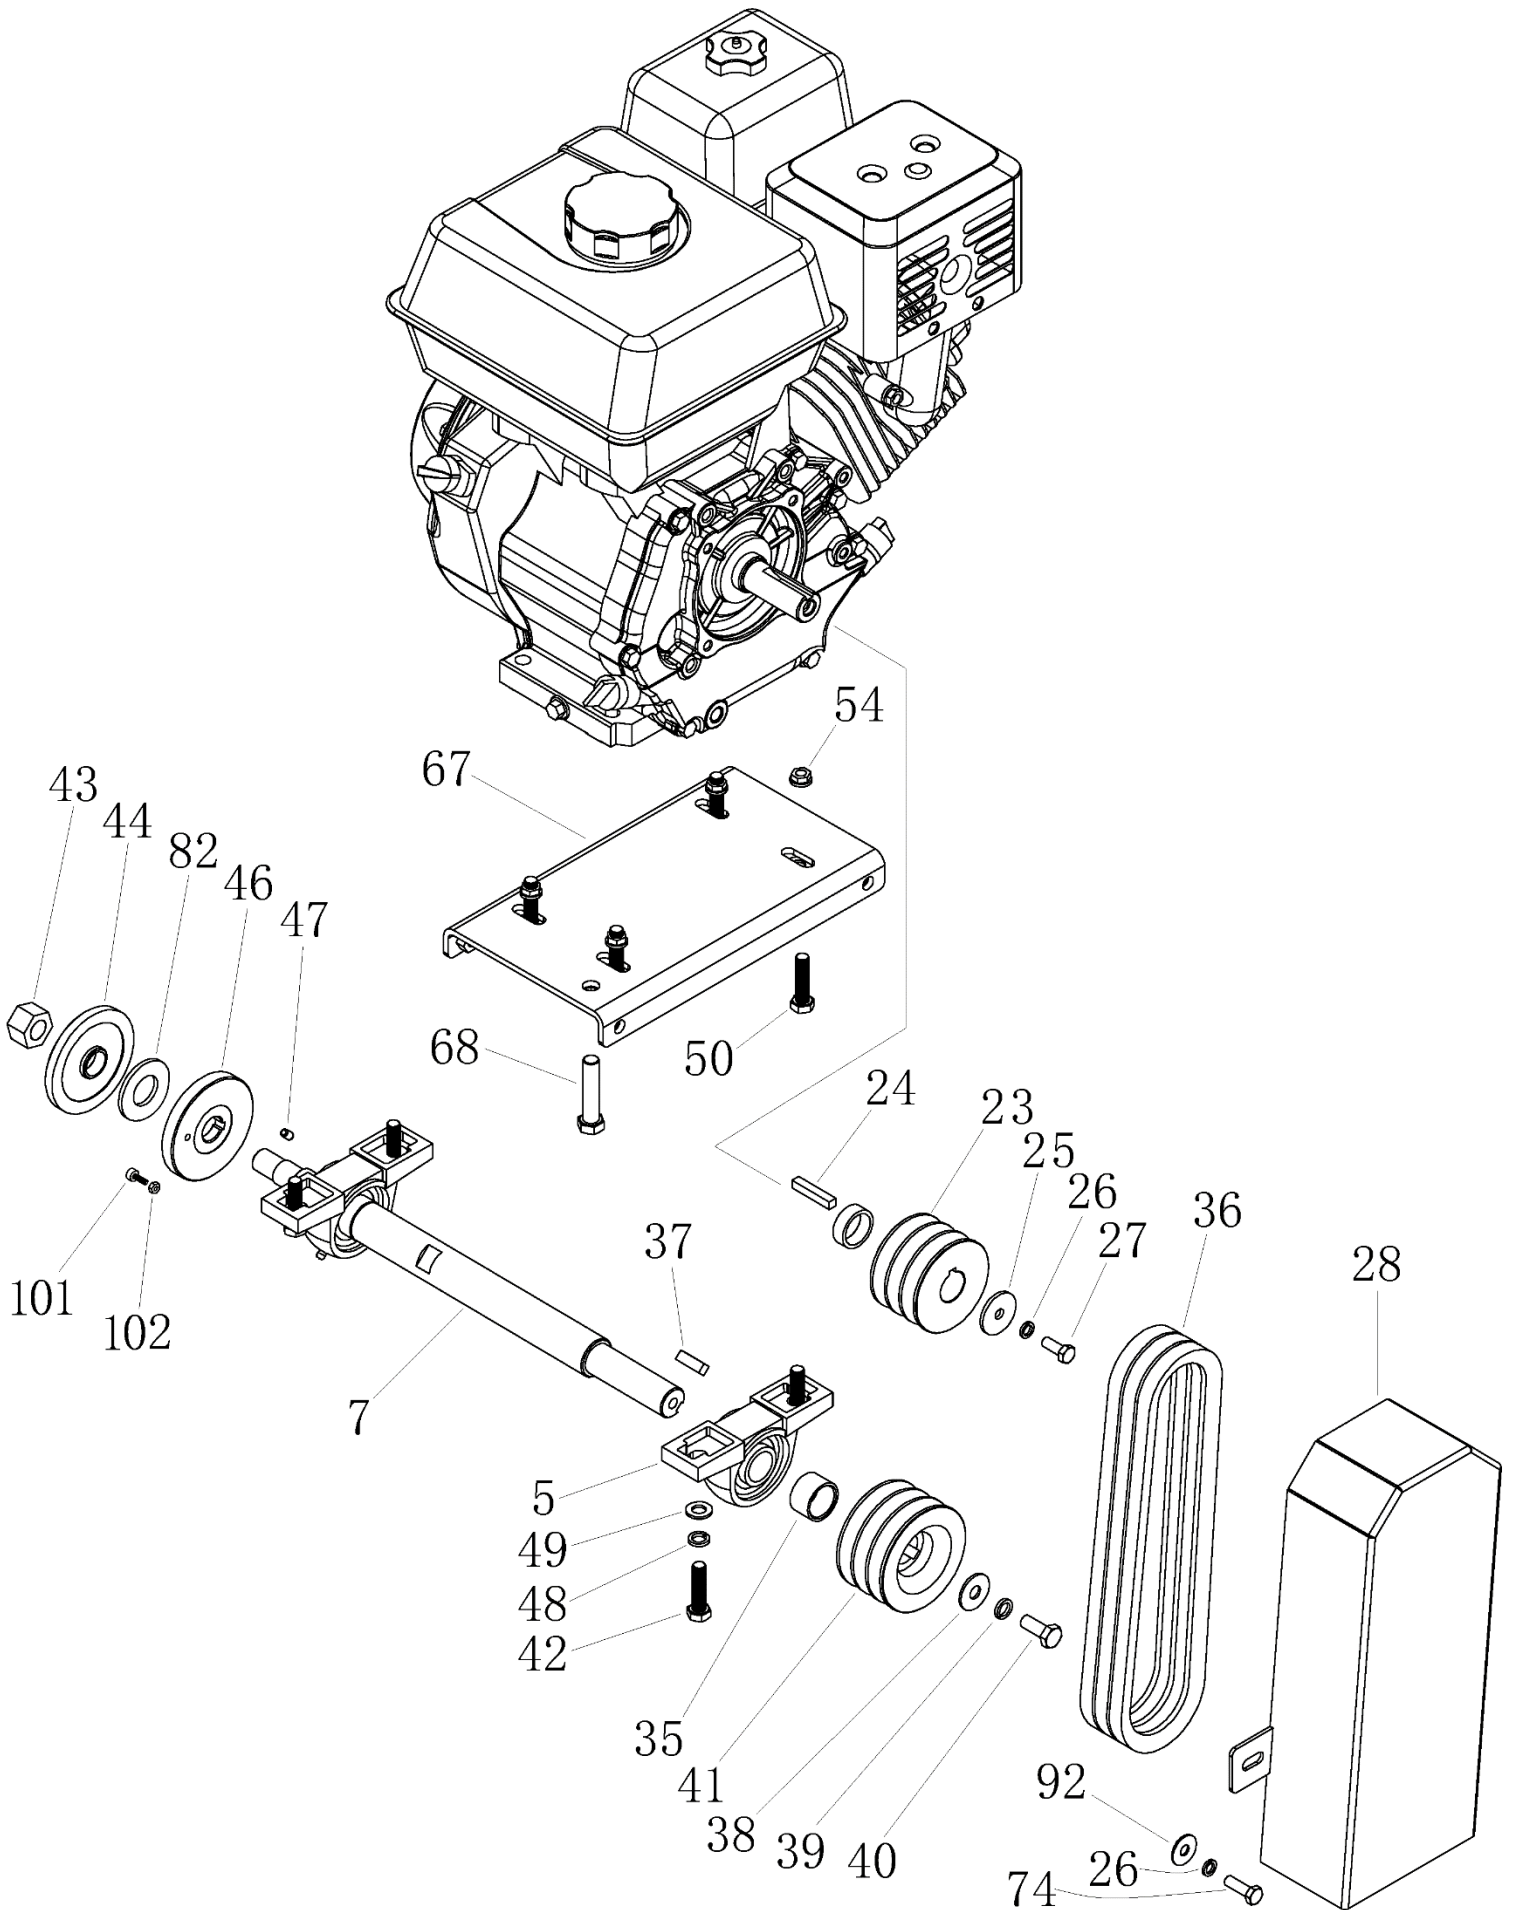

← Расшифровка для рисунка на стр. 1

№	Артикул	Наименование	Σ	№	Артикул	Наименование	Σ
4	CNQ14004	Подшипник винта рег. глубины реза	1	65	CNQ14065	Болт фиксации стопорного диска	1
6	CNQ14006	Подшипник оси качения рычага подв.	2	66	CNQ14066	Штифт пружинный 3x20	1
11	CNQ14011	Болт М8x16	2	68	CNQ14068	Болт М12x55	1
15	CNQ14015	Винт регулировки глубины реза	1	70	CNQ14070	Винт М6x10	1
16	CNQ14016	Диск стоп. винта рег. глубины реза	1	71	CNQ14071	Кольцо стопорное	2
17	CNQ14017	Кривошип рук. винта рег. глубины реза	1	75	CNQ14075	Болт М8x30	2
19	CNQ14019	Стойка винта рег. глубины реза	1	76	CNQ14076	Болт стопорный М8x10	2
21	CNQ14021	Рычаг подвески	1	77	CNQ14077	Пружина	1
26	CNQ14026	Шайба гроверная М8	7	78	CNQ14078	Гайка М6	1
27	CNQ14027	Болт М8x20	2	83	CNQ14083	Ось рукоятки (болт)	1
33	CNQ14033	Колесо заднее	2	85	CNQ14085	Шайба D12	2
34	CNQ14034	Колесо переднее	2	86	CNQ14086	Гайка М12	1
48	CNQ14048	Шайба гроверная М10	4	88	CNQ14088	Шайба М8	2
49	CNQ14049	Шайба М10	4	89	CNQ14089	Указатель глубины реза	1
53	CNQ14053	Болт М10x40	4	90	CNQ14090	Подшипник 6204-2RS	4
54	CNQ14054	Гайка М10	1	91	804028	Подшипник 6203-2RS	4
62	CNQ14062	Ручка	1	92	CNQ14092	Шайба 8x24	4
63	CNQ14063	Гайка М8	1	97	CNQ14088	Шайба М8	1
64	CNQ14064	Ручка болта фиксации стоп. диска	1	100	CNQ12104-5-6	Ручка, комплект	1

Расшифровка для рисунка на стр. 3 →

№	Артикул	Наименование	Σ	№	Артикул	Наименование	Σ
5	CNQ14005	Подшипник приводного вала	2	43	CNQ14043	Гайка крепления диска	1
7	CNQ14007	Вал приводной диска	1	44	CNQ14044	Шайба крепления диска наружная	1
23	CNQ14023	Шкив двигателя	1	46	CNQ14046	Шайба крепления диска внутренняя	1
24	380620035-0001	Шпонка 7x7x40	1	47	CNQ14047	Штифт 6x10 внутренней шайбы	1
25	CNQ14025	Шайба D8	1	48	CNQ14048	Шайба гроверная М10	4
26	CNQ14026	Шайба гроверная М8	2	49	CNQ14049	Шайба М10	4
27	CNQ14027	Болт М8x20	1	50	CNQ14050	Болт М10x35	4
28	CNQ14028	Кожух ремня	1	54	CNQ14054	Гайка М10	4
35	CNQ14035	Втулка	1	67	CNQ14067	Площадка крепления двигателя	1
36	CNQ14036	Ремень	3	68	CNQ14068	Болт М12x55	1
37	CNQ14037	Шпонка шкива приводного вала	1	74	CNQ14074	Болт М8x25	2
38	CNQ14038	Шайба D10	1	82	CNQ14082	Втулка	1
39	CNQ14039	Шайба гроверная М10	1	92	CNQ14092	Шайба 8x24	2
40	CNQ14040	Болт М10x25	1	101	CNQ12110	Винт М6x10	1
41	CNQ14041	Шкив приводного вала	1	102	CNQ12109	Гайка М6	1
42	CNQ14042	Болт М10x40	4