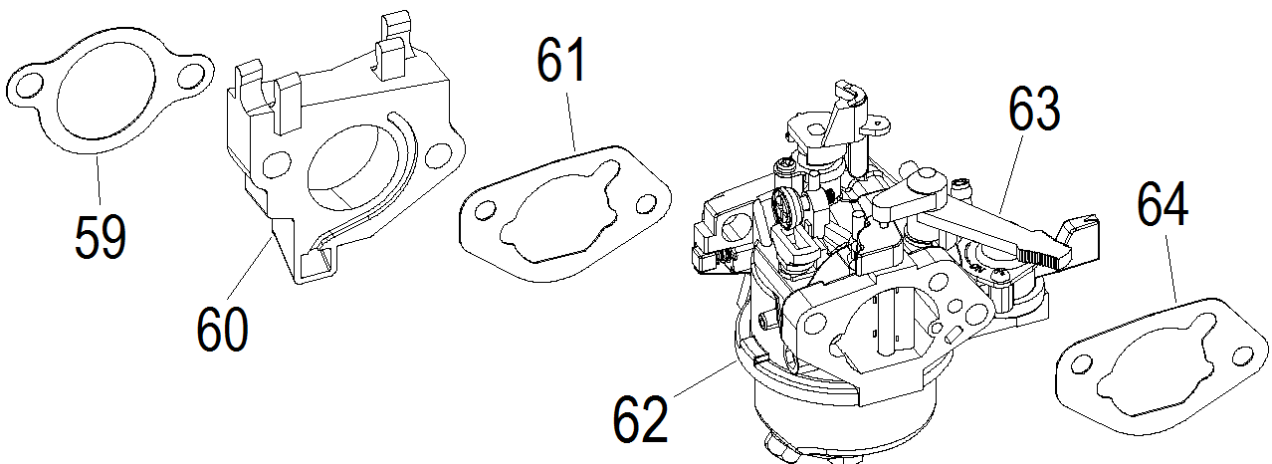

№	Артикул	Наименование	Σ	№	Артикул	Наименование	Σ
59	DDB007	Прокладка под теплоизолятор	1	62	DEQ000	Карбюратор	1
60	170440039-0001	Теплоизолятор	1	63	DBL012	Рычаг заслонки	1
61	DDB006	Прокладка под карбюратор	1	64	DDB003	Прокладка под корпус фильтра	1