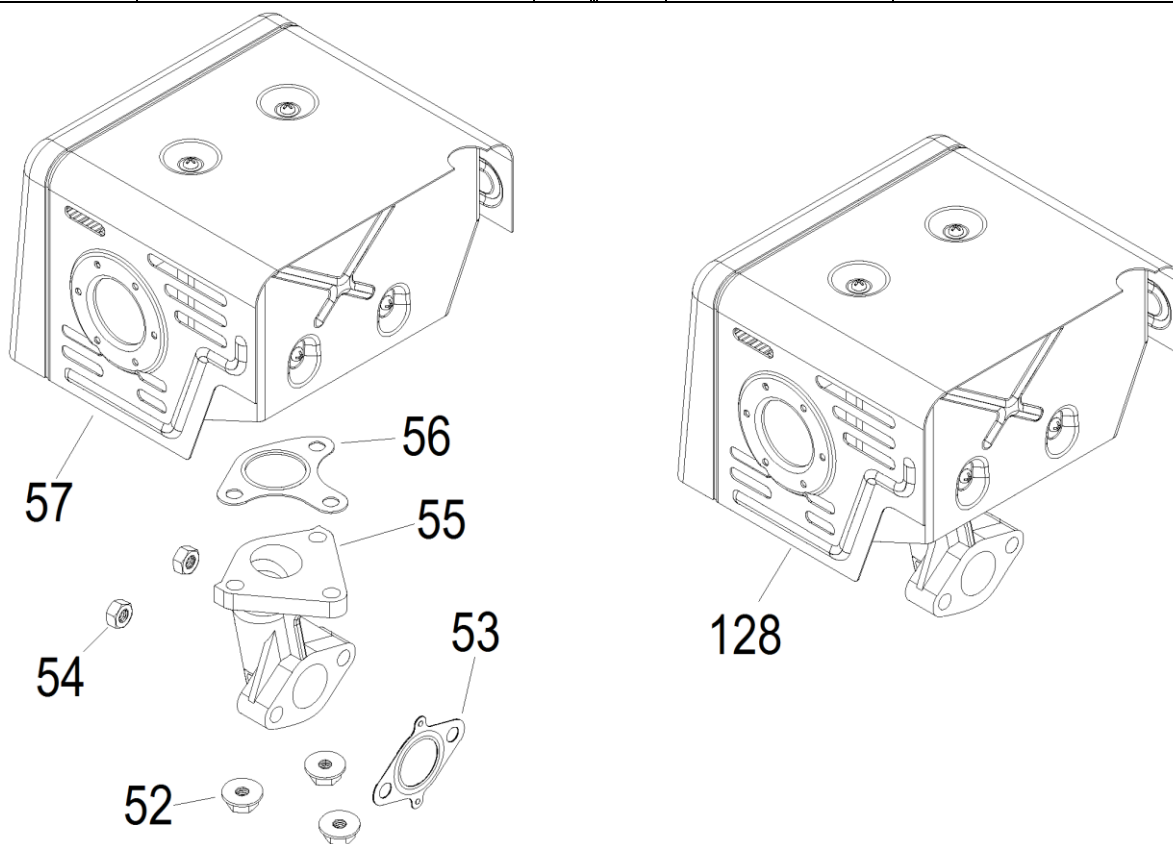

№	Артикул	Наименование	Σ	№	Артикул	Наименование	Σ
65	012040700000	Корпус фильтра (с фильтром)	1	68	DDP025	Фильтр воздушный	1
66	GFB05002	Гайка барашковая М6	2				

№	Артикул	Наименование	Σ	№	Артикул	Наименование	Σ
29	380140001-0006	Болт М6х12	2	122	380200010-0005	Винт М5х25 крепления скобы	1
101	171680012-0001	Рычаг регулировки оборотов	1	123	171710004-0001	Скоба зажимная	1
104	171590003-0001	Тяга рычага рег. оборотов	1	124	380200037-0003	Винт М4х6 крепления троса газа	1
105	3048080900200	Пружина тяги рег. оборотов	1	125	171720001-0001	Держатель троса газа	1
107	390006021ВХ	Болт М6х21 с квадр. головкой	1	126	380570018-0001	Шайба стопорная	1
108	380370066-0001	Гайка М6	1	127	TW00350090	Комплект крепления троса	1
109	171600006-0001	Пружина рычага	1				