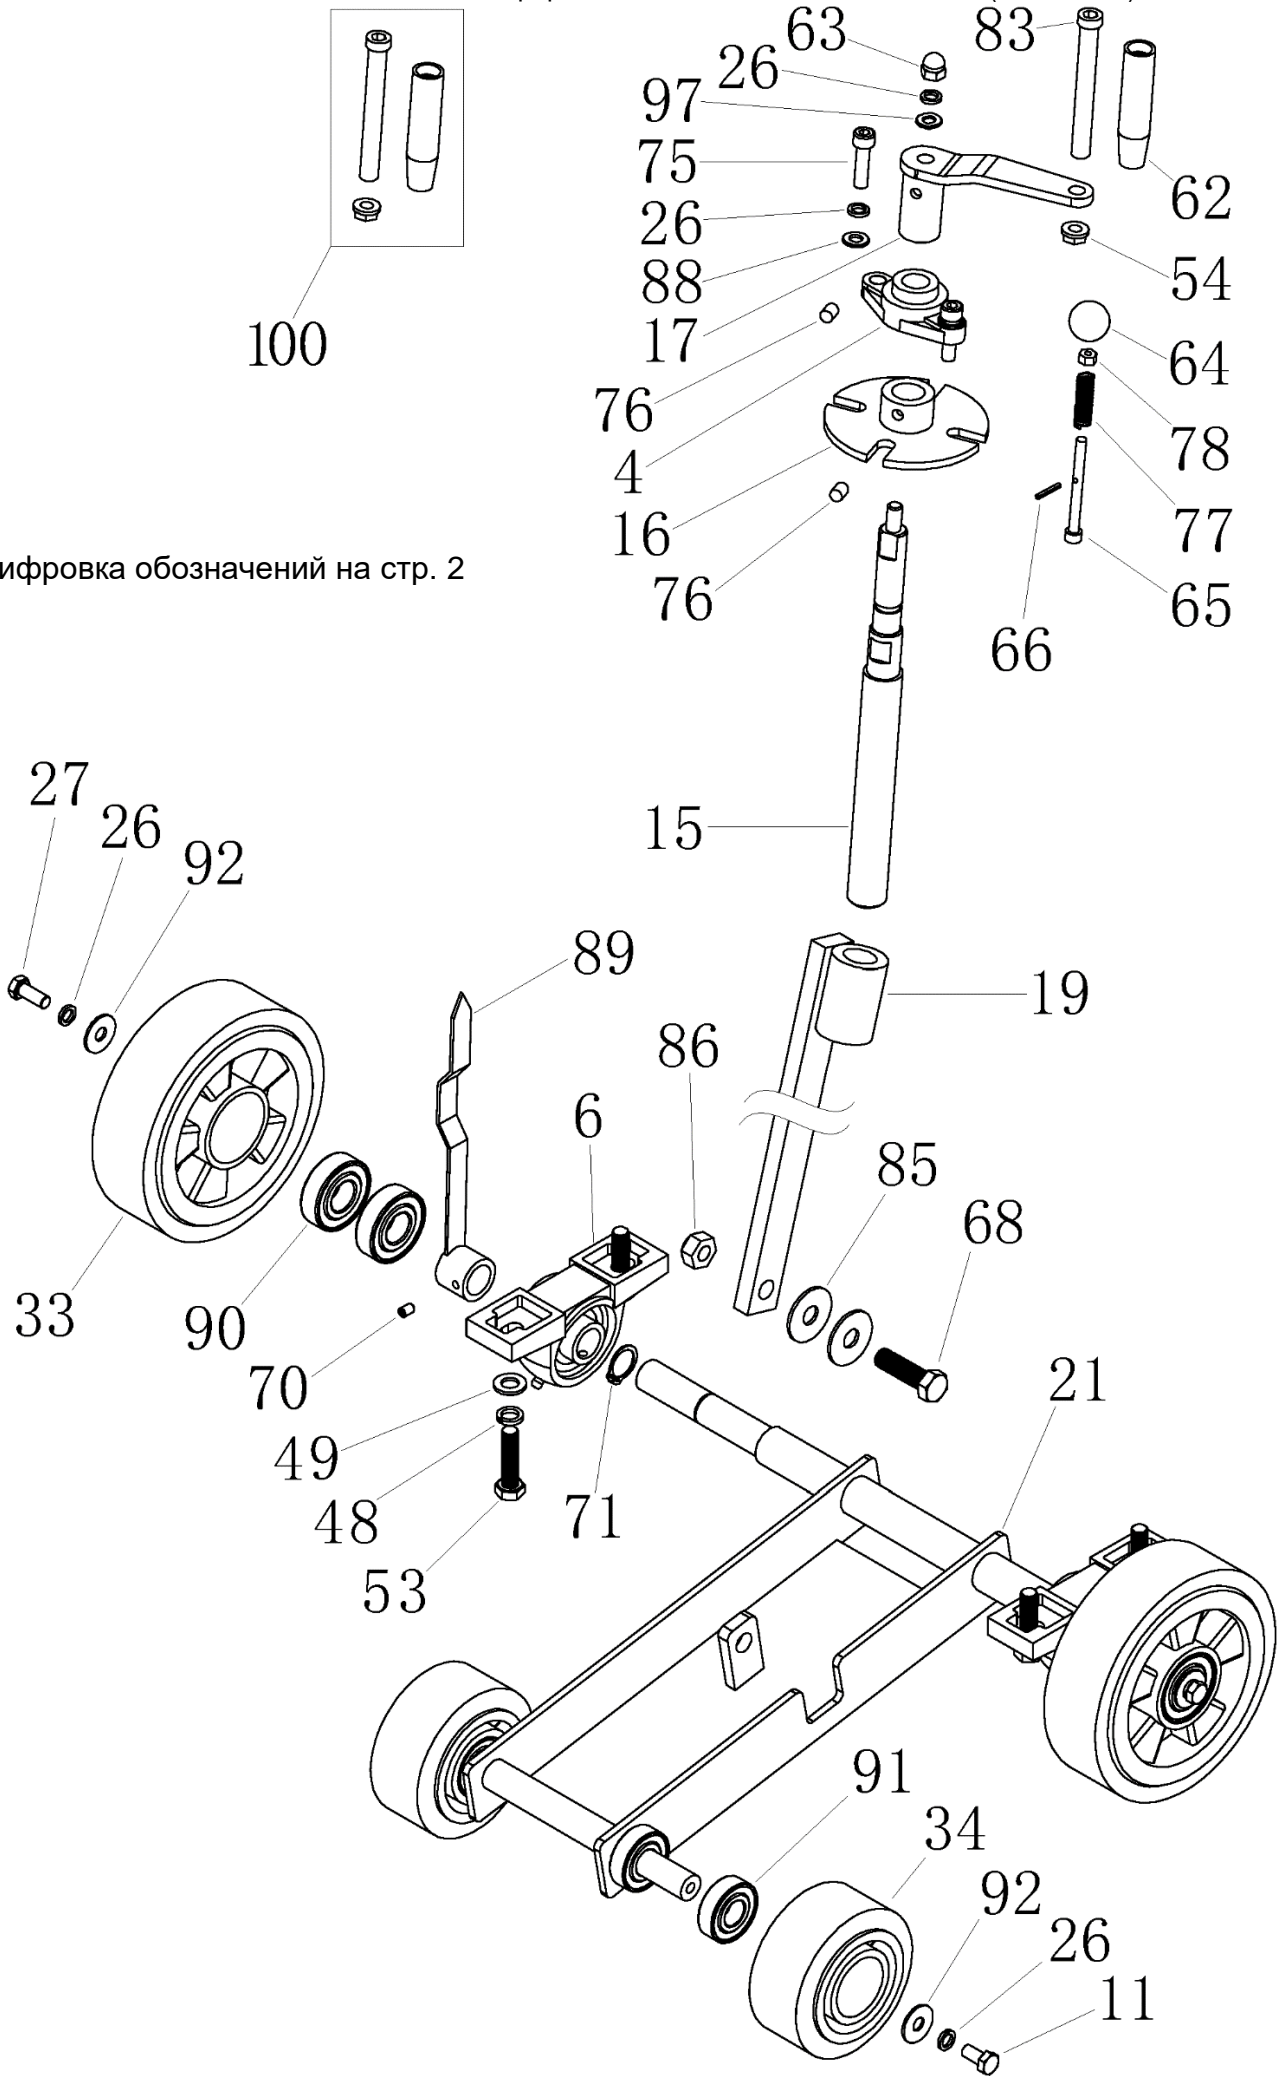

Расшифровка обозначений на стр. 2

← Расшифровка для рисунка на стр. 1

№	Артикул	Наименование	Σ	№	Артикул	Наименование	Σ
4	CNQ14004	Подшипник винта рег. глубины реза	1	65	CNQ14065	Болт фиксации стопорного диска	1
6	CNQ14006	Подшипник оси качения рычага подв.	2	66	CNQ14066	Штифт пружинный 3x20	1
11	CNQ14011	Болт М8x16	2	68	CNQ14068	Болт М12x55	1
15	CNQ14015	Винт регулировки глубины реза	1	70	CNQ14070	Винт М6x10	1
16	CNQ14016	Диск стоп. винта рег. глубины реза	1	71	CNQ14071	Кольцо стопорное	2
17	CNQ14017	Кривошип рук. винта рег. глубины реза	1	75	CNQ14075	Болт М8x30	2
19	CNQ14019	Стойка винта рег. глубины реза	1	76	CNQ14076	Болт стопорный М8x10	2
21	CNQ14021	Рычаг подвески	1	77	CNQ14077	Пружина	1
26	CNQ14026	Шайба гроверная М8	7	78	CNQ14078	Гайка М6	1
27	CNQ14027	Болт М8x20	2	83	CNQ14083	Ось рукоятки (болт)	1
33	CNQ14033	Колесо заднее	2	85	CNQ14085	Шайба D12	2
34	CNQ14034	Колесо переднее	2	86	CNQ14086	Гайка М12	1
48	CNQ14048	Шайба гроверная М10	4	88	CNQ14088	Шайба М8	2
49	CNQ14049	Шайба М10	4	89	CNQ14089	Указатель глубины реза	1
53	CNQ14053	Болт М10x40	4	90	CNQ14090	Подшипник 6204-2RS	4
54	CNQ14054	Гайка М10	1	91	804028	Подшипник 6203-2RS	4
62	CNQ14062	Ручка	1	92	CNQ14092	Шайба 8x24	4
63	CNQ14063	Гайка М8	1	97	CNQ14088	Шайба М8	1
64	CNQ14064	Ручка болта фиксации стоп. диска	1	100	CNQ12104-5-6	Ручка, комплект	1