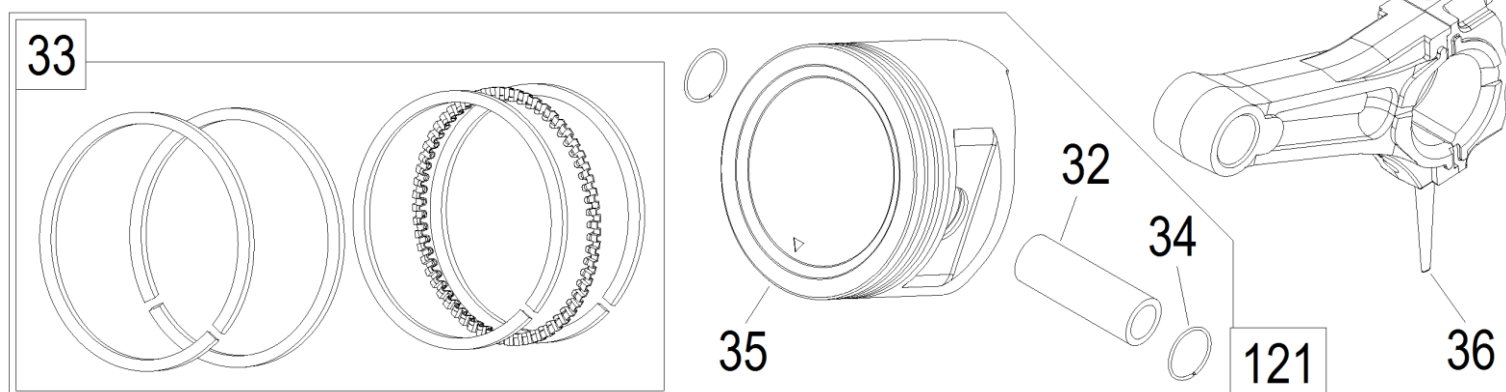

№	Артикул	Наименование	Σ	№	Артикул	Наименование	Σ
32	DDF013	Палец поршня	1	35	130030084-0001	Поршень пустой	1
33	DEF001	Кольца поршневые 77x2x2x2,8 к-т	1	36	DDK002	Шатун	1
34	DAM003	Кольцо стопорное	2	121	1500002	Поршень 77x59, комплект	1