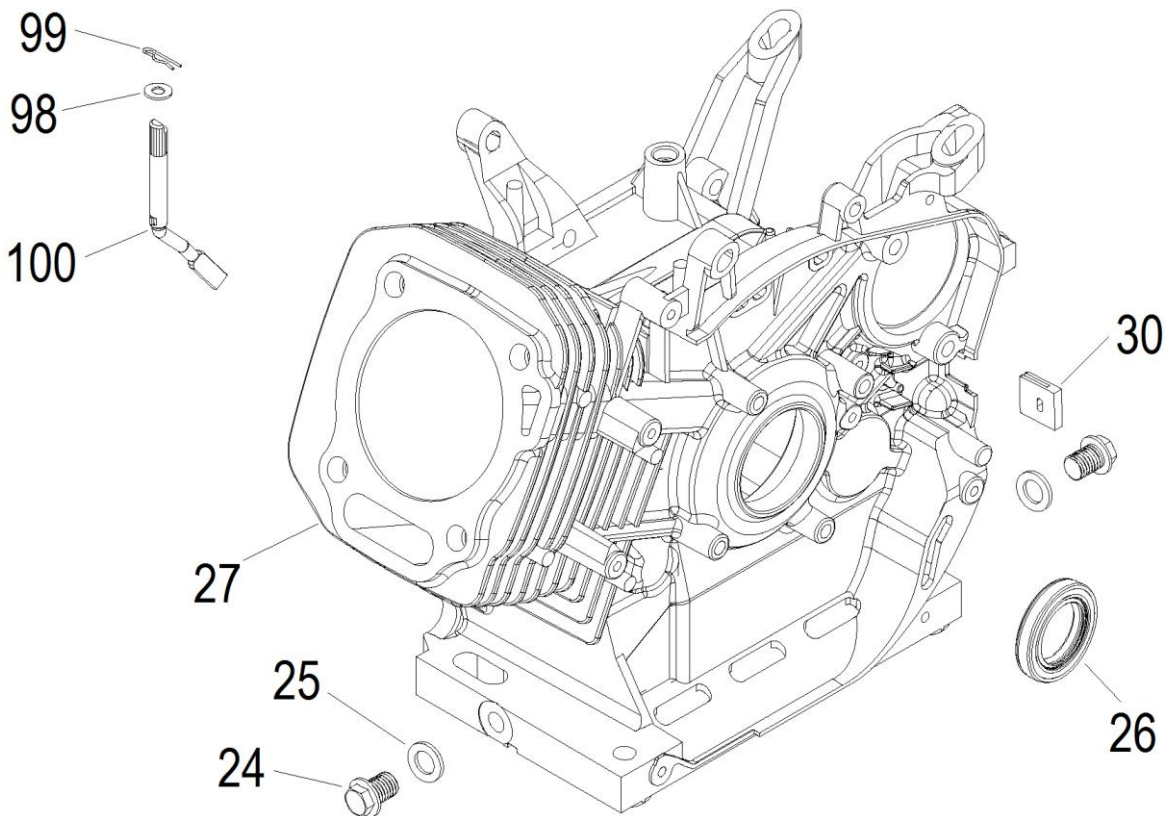

№	Артикул	Наименование	Σ	№	Артикул	Наименование	Σ
24	578912015BX	Пробка резьбовая M12x1,5x12	2	30	380930023-0001	Уплотнитель кабеля	1
25	GFB02007	Шайба уплотнительная 12x20	2	98	380450522-0001	Шайба 8x16x1,2	1
26	DD06C010	Сальник 30x46x8	1	99	381350004-0001	Шплинт	1
27	DE00A000CH	Картер 77мм	1	100	DDL001	Вал рычага регулятора оборотов	1