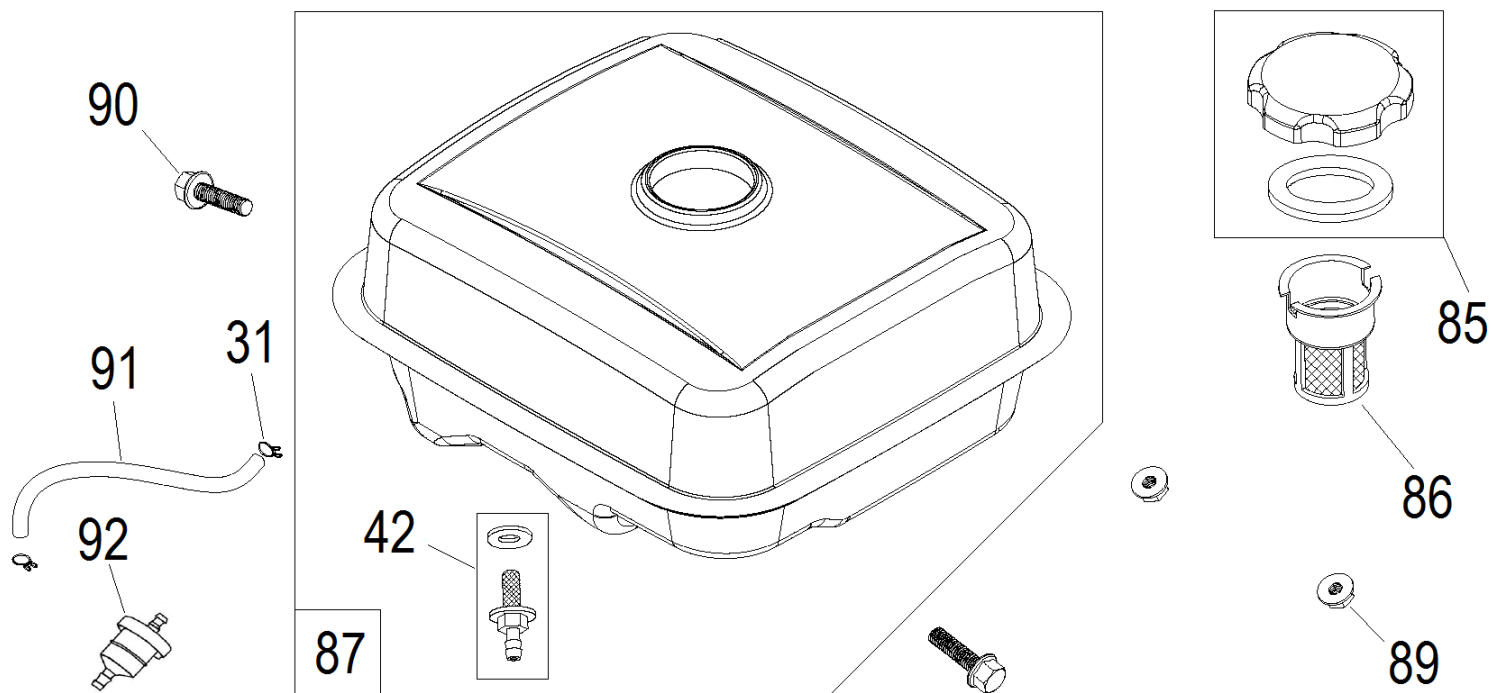

№	Артикул	Наименование	Σ	№	Артикул	Наименование	Σ
31	3200-5-9	Хомут шланга	4	89	380370007-0004	Гайка М8	2
42	DBC033	Штуцер бака с фильтром	1	90	380140091-0005	Болт М8х25	2
85	170870039-0001	Крышка бака	1	91	FD02C006	Шланг топливный	2
86	170720001-0001	Фильтр бака	1	92	170010016-0001	Фильтр топливный	1
87	DD35P000F00CH	Бак топливный	1