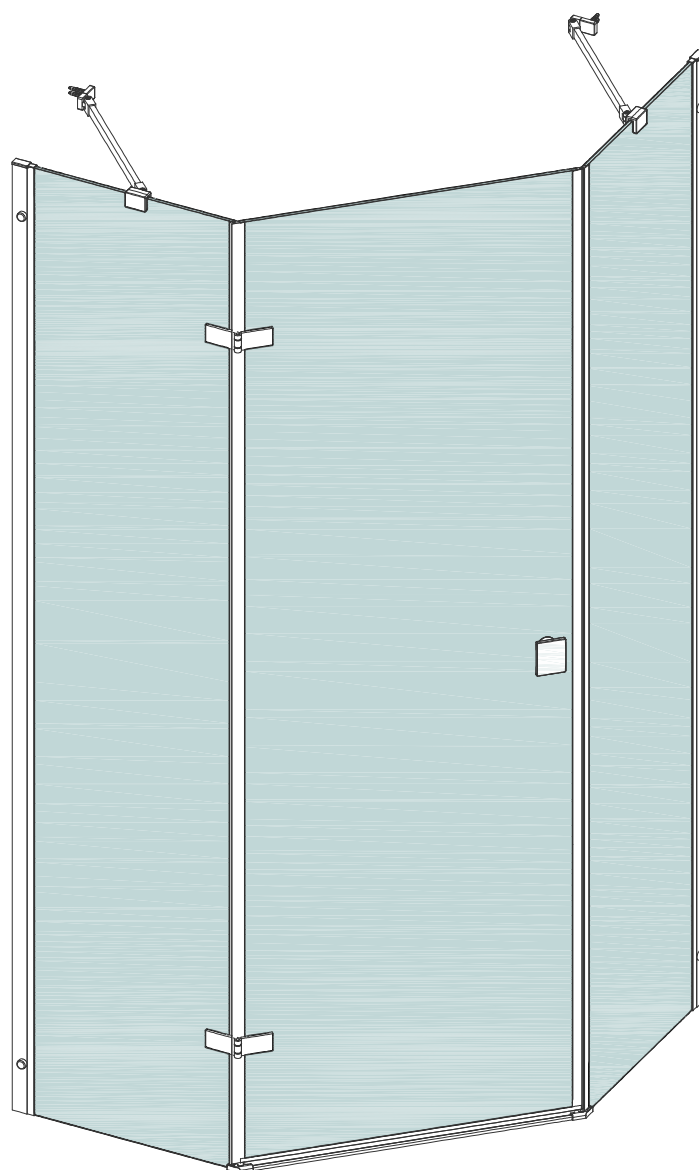

# Инструкция по сборке душевого ограждения СИГМА

|            | a          | b          |
|------------|------------|------------|
| ДО 90x90   | 869-882 мм | 869-882 мм |
| ДО 100x100 | 969-982 мм | 969-982 мм |

|            | c          | d          |
|------------|------------|------------|
| ДО 90x90   | 862-875 мм | 862-875 мм |
| ДО 100x100 | 962-975 мм | 962-975 мм |