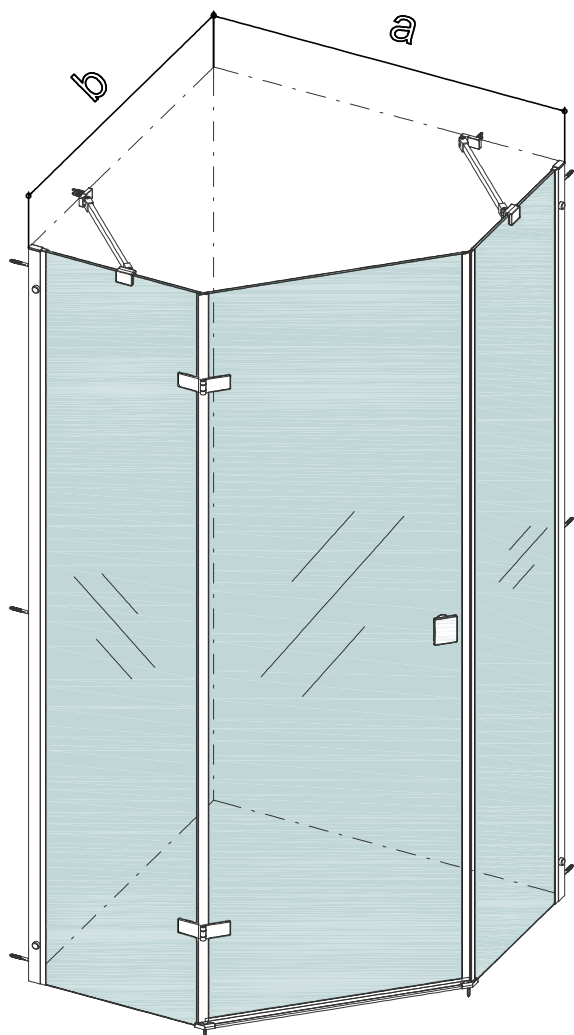

# Инструкция по сборке душевого ограждения СИГМА

Соблюдайте меры предосторожности, указанные в паспорте изделия

Сборка производится двумя специалистами

|   |   |   |  |  |   |
|---|---|---|--|--|---|
| <b>B1</b><br><br>x2      | <b>B2</b><br><br>x2       | <b>B3</b><br><br>x6        | <b>B4</b><br><br>x2         | <b>B5</b><br><br>x2         | <b>B6</b><br><br>x2  |
| <b>B7</b> 6x30<br><br>x2 | <b>B8</b> 6x50<br><br>x6 | <b>B9</b> 3.5x50<br><br>x6 | <b>B10</b> 2.9x35<br><br>x2 | <b>B11</b> 3.5x12<br><br>x6 | <b>B12</b><br><br>x2 |
| <b>B13</b><br><br>x2     | <b>B14</b><br><br>x1     | <b>B15</b><br><br>x1      | <b>B16</b><br><br>x2      | <b>B17</b><br><br>x1        |   |
| <b>B18</b><br><br>x2    |   |   |  |  |   |

|            | a          | b          |
|------------|------------|------------|
| ДО 90x90   | 869-882 мм | 869-882 мм |
| ДО 100x100 | 969-982 мм | 969-982 мм |

|            | c          | d          |
|------------|------------|------------|
| ДО 90x90   | 862-875 мм | 862-875 мм |
| ДО 100x100 | 962-975 мм | 962-975 мм |