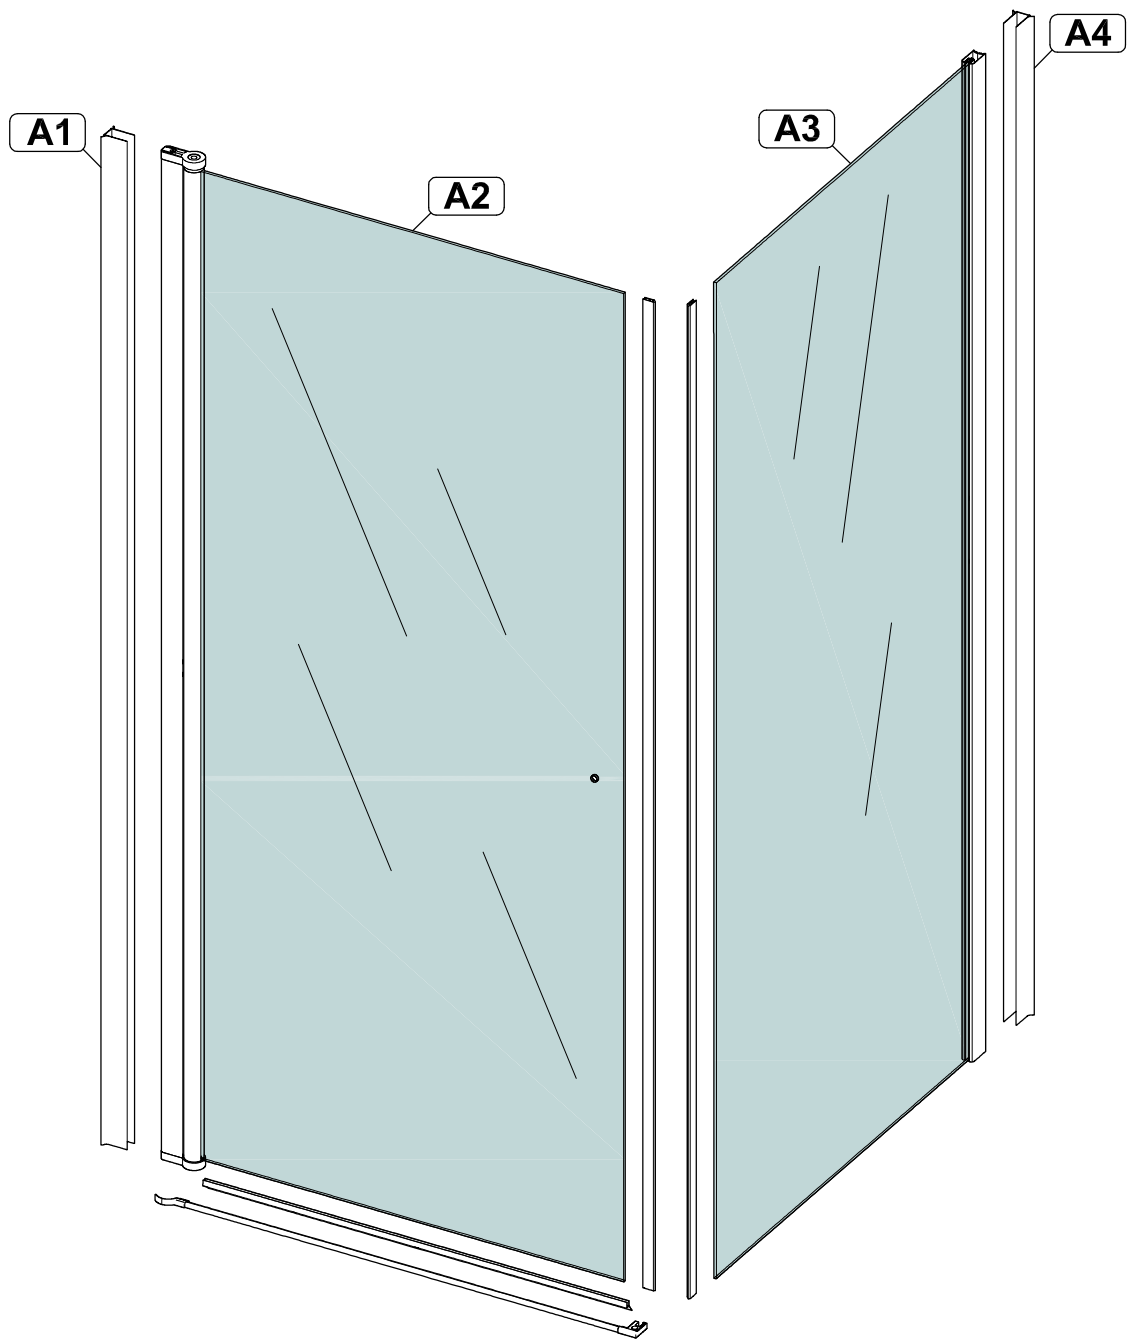

# Инструкция по сборке душевого ограждения ФОРТА хромированный профиль

Соблюдайте меры предосторожности, указанные в паспорте изделия

Сборка производится двумя специалистами

<b>B1</b> 3.5x50  x8	<b>B2</b>  x8					
<b>B3</b> 3.5x16  x6	<b>B4</b> 2.9x32  x1	<b>B5</b>  x6	<b>B6</b>  x6	<b>B7</b>  x2	<b>B8</b>  x1	
<b>B9</b>  x1	<b>B10</b> ЛВ / ПР  x1	<b>B11</b>  x1	<b>B12</b>  x1	<b>B13</b> ЛВ / ПР  x1	 x1	

	a	b
ДО 80x80	775÷795мм	780÷795мм
ДО 90x90	875÷895мм	880÷895мм
ДО 100x100	975÷995мм	980÷995мм

	c	d
ДО 80x80	755÷775мм	760÷775мм
ДО 90x90	855÷875мм	860÷875мм
ДО 100x100	955÷975мм	960÷975мм

Дверь левого нависания  
по умолчанию