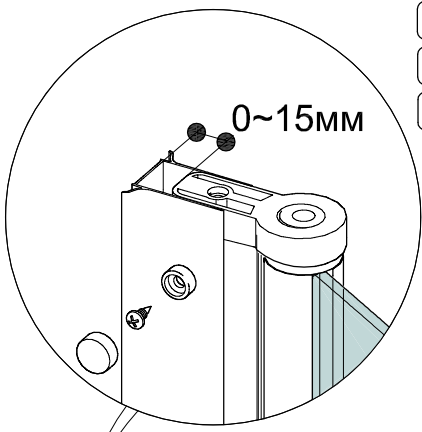

	a	b
ДО 80x80	775÷795мм	780÷795мм
ДО 90x90	875÷895мм	880÷895мм
ДО 100x100	975÷995мм	980÷995мм

	c	d
ДО 80x80	755÷775мм	760÷775мм
ДО 90x90	855÷875мм	860÷875мм
ДО 100x100	955÷975мм	960÷975мм

Дверь левого нависания  
по умолчанию

Для двери правого нависания  
необходимо переставить местами опоры

Вырез на опоре после установки двери  
должен быть направлен внутрь душевого  
ограждения (к мокрой зоне)

Нижний шарнир с выступом

B5  
B3  
B6

B7

0~15MM

B5  
B3  
B6

0~20MM

B12

B7 ✂

B9 ✂

Ø6MM