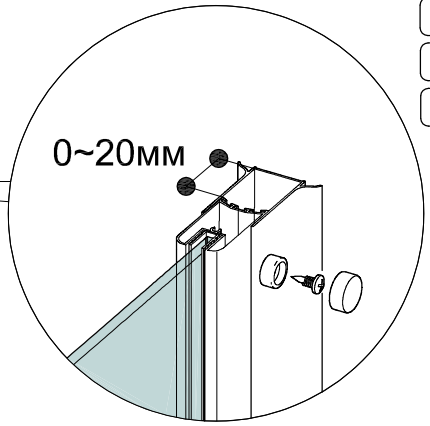

	a	b
ДО 80x80	775÷795мм	780÷795мм
ДО 90x90	875÷895мм	880÷895мм
ДО 100x100	975÷995мм	980÷995мм

	c	d
ДО 80x80	755÷775мм	760÷775мм
ДО 90x90	855÷875мм	860÷875мм
ДО 100x100	955÷975мм	960÷975мм

Дверь левого нависания  
по умолчанию

Для двери правого нависания  
необходимо переставить местами опоры

Вырез на опоре после установки двери  
должен быть направлен внутрь душевого  
ограждения (к мокрой зоне)

Нижний шарнир с выступом

B5  
B3  
B6

B7

0~15MM

B5  
B3  
B6

0~20MM

B12

B7 ✂

B9 ✂

Ø6MM