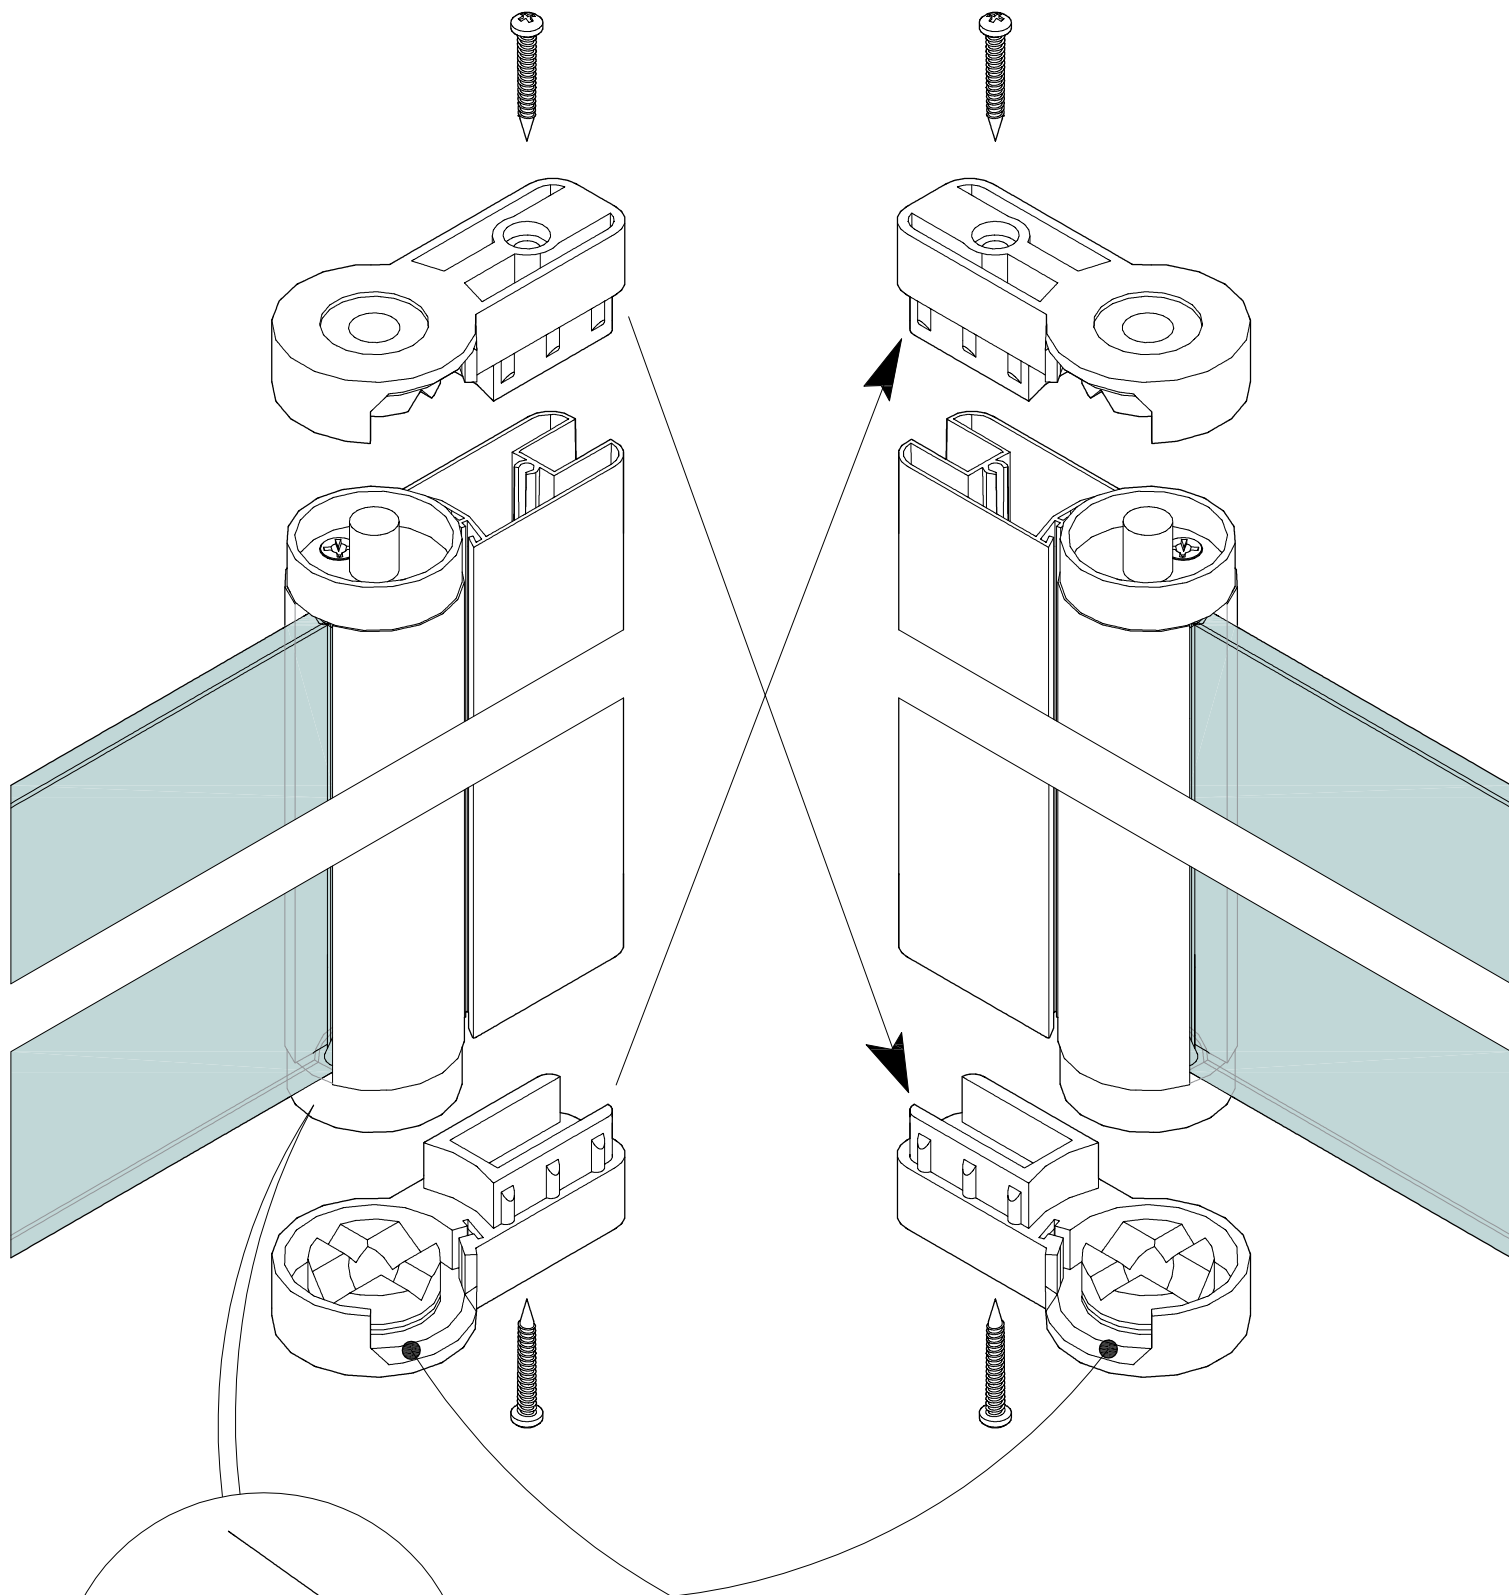

	a	b
ДО 80x80	775÷795мм	780÷795мм
ДО 90x90	875÷895мм	880÷895мм
ДО 100x100	975÷995мм	980÷995мм

	c	d
ДО 80x80	755÷775мм	760÷775мм
ДО 90x90	855÷875мм	860÷875мм
ДО 100x100	955÷975мм	960÷975мм

Дверь левого нависания  
по умолчанию

Для двери правого нависания  
необходимо переставить местами опоры

Вырез на опоре после установки двери  
должен быть направлен внутрь душевого  
ограждения (к мокрой зоне)

Нижний шарнир с выступом

B5  
B3  
B6