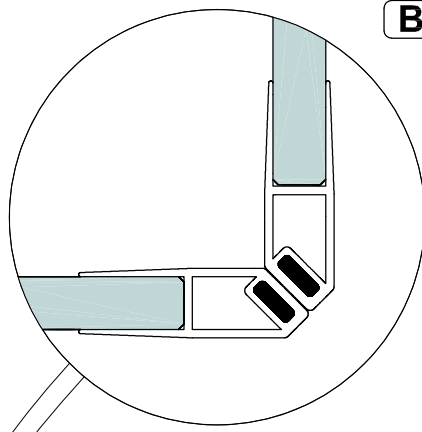

	a	b
ДО 80x80	775÷795мм	780÷795мм
ДО 90x90	875÷895мм	880÷895мм
ДО 100x100	975÷995мм	980÷995мм

	c	d
ДО 80x80	755÷775мм	760÷775мм
ДО 90x90	855÷875мм	860÷875мм
ДО 100x100	955÷975мм	960÷975мм

Дверь левого нависания  
по умолчанию

Для двери правого нависания  
необходимо переставить местами опоры

Вырез на опоре после установки двери  
должен быть направлен внутрь душевого  
ограждения (к мокрой зоне)

Нижний шарнир с выступом

B5  
B3  
B6

B7

0~15MM

B5  
B3  
B6

0~20MM

B12

B7 ✂

B9 ✂

Ø6MM

B8

B10

B4

B13

B4

B11