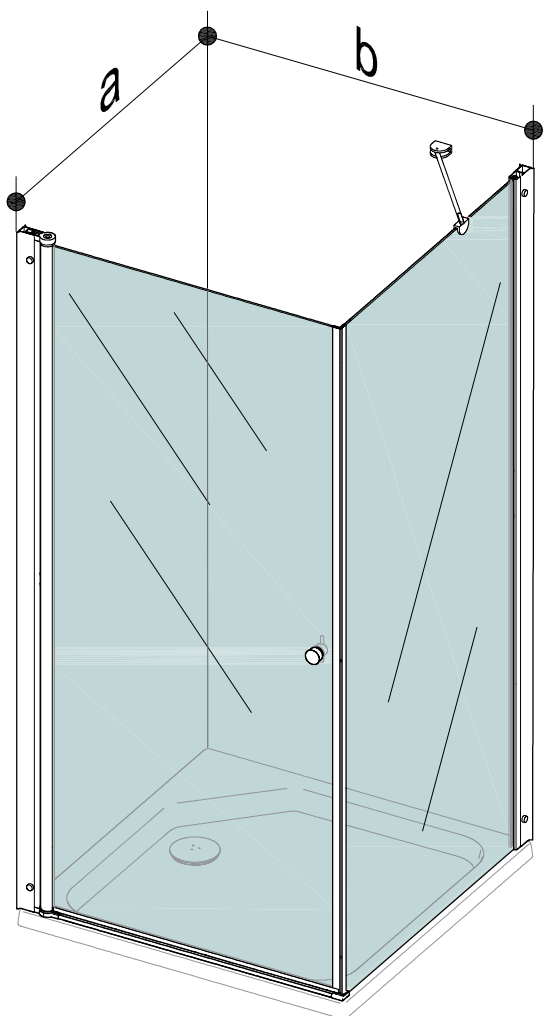

# Инструкция по сборке душевого ограждения ФОРТА хромированный профиль

Соблюдайте меры предосторожности, указанные в паспорте изделия

Сборка производится двумя специалистами

<b>B1</b> 3.5x50  x8	<b>B2</b>  x8					
<b>B3</b> 3.5x16  x6	<b>B4</b> 2.9x32  x1	<b>B5</b>  x6	<b>B6</b>  x6	<b>B7</b>  x2	<b>B8</b>  x1	
<b>B9</b>  x1	<b>B10</b> ЛВ / ПР  x1	<b>B11</b>  x1	<b>B12</b>  x1	<b>B13</b> ЛВ / ПР  x1	 x1	

	a	b
ДО 80x80	775÷795мм	780÷795мм
ДО 90x90	875÷895мм	880÷895мм
ДО 100x100	975÷995мм	980÷995мм

	c	d
ДО 80x80	755÷775мм	760÷775мм
ДО 90x90	855÷875мм	860÷875мм
ДО 100x100	955÷975мм	960÷975мм

Дверь левого нависания  
по умолчанию

Для двери правого нависания  
необходимо переставить местами опоры

Вырез на опоре после установки двери  
должен быть направлен внутрь душевого  
ограждения (к мокрой зоне)

Нижний шарнир с выступом

B5  
B3  
B6