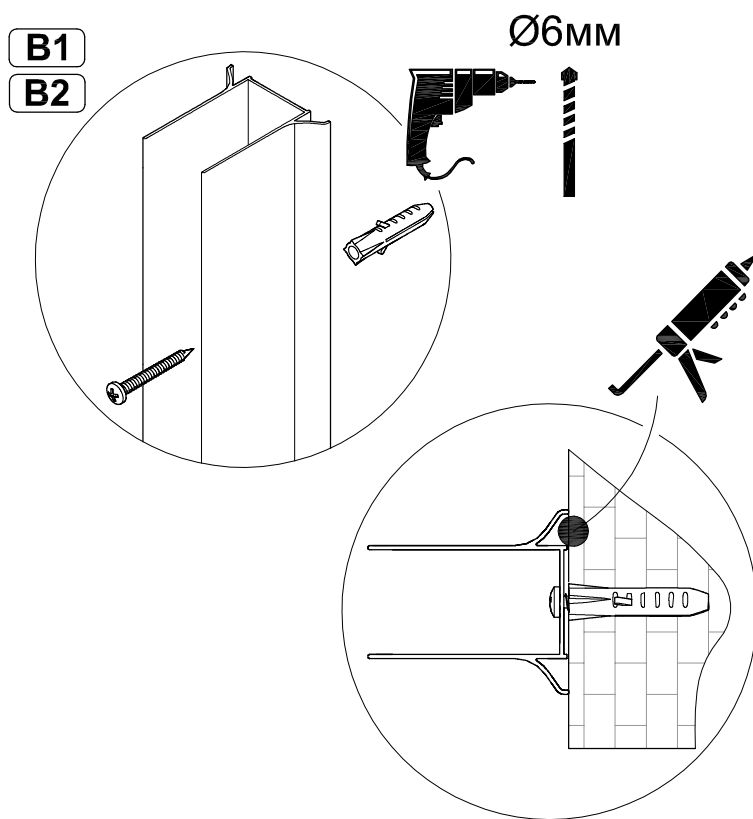

# Инструкция по сборке душевого ограждения ФОРТА хромированный профиль

Соблюдайте меры предосторожности, указанные в паспорте изделия

Сборка производится двумя специалистами

<b>B1</b> 3.5x50  x8	<b>B2</b>  x8					
<b>B3</b> 3.5x16  x6	<b>B4</b> 2.9x32  x1	<b>B5</b>  x6	<b>B6</b>  x6	<b>B7</b>  x2	<b>B8</b>  x1	
<b>B9</b>  x1	<b>B10</b> ЛВ / ПР  x1	<b>B11</b>  x1	<b>B12</b>  x1	<b>B13</b> ЛВ / ПР  x1	 x1	

	a	b
ДО 80x80	775÷795мм	780÷795мм
ДО 90x90	875÷895мм	880÷895мм
ДО 100x100	975÷995мм	980÷995мм

	c	d
ДО 80x80	755÷775мм	760÷775мм
ДО 90x90	855÷875мм	860÷875мм
ДО 100x100	955÷975мм	960÷975мм

Дверь левого нависания  
по умолчанию

Для двери правого нависания  
необходимо переставить местами опоры

Вырез на опоре после установки двери  
должен быть направлен внутрь душевого  
ограждения (к мокрой зоне)

Нижний шарнир с выступом

B5  
B3  
B6