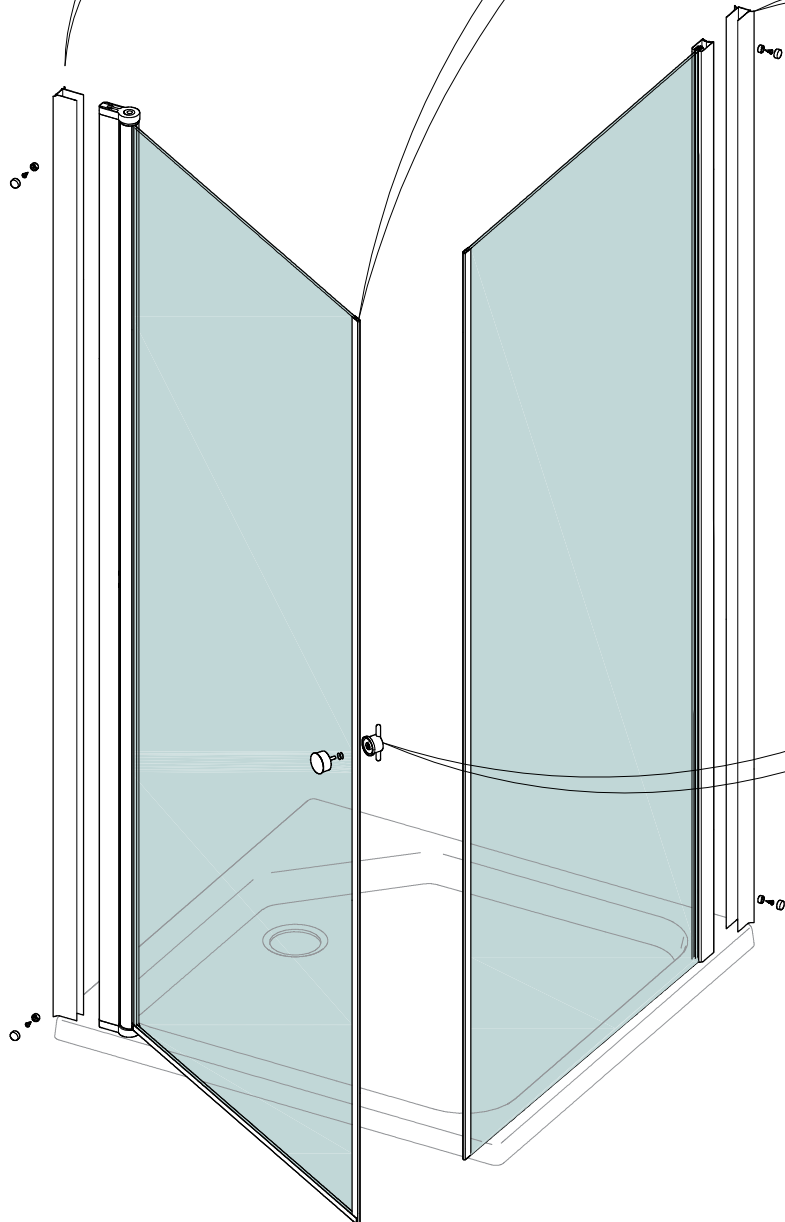

# Инструкция по сборке душевого ограждения ФОРТА хромированный профиль

	a	b
ДО 80x80	775÷795мм	780÷795мм
ДО 90x90	875÷895мм	880÷895мм
ДО 100x100	975÷995мм	980÷995мм

	c	d
ДО 80x80	755÷775мм	760÷775мм
ДО 90x90	855÷875мм	860÷875мм
ДО 100x100	955÷975мм	960÷975мм

Дверь левого нависания  
по умолчанию

Для двери правого нависания  
необходимо переставить местами опоры

Вырез на опоре после установки двери  
должен быть направлен внутрь душевого  
ограждения (к мокрой зоне)

Нижний шарнир с выступом

B5  
B3  
B6

B7

0~15MM

B5  
B3  
B6

0~20MM

B12

B7 ✂

B9 ✂

Ø6MM