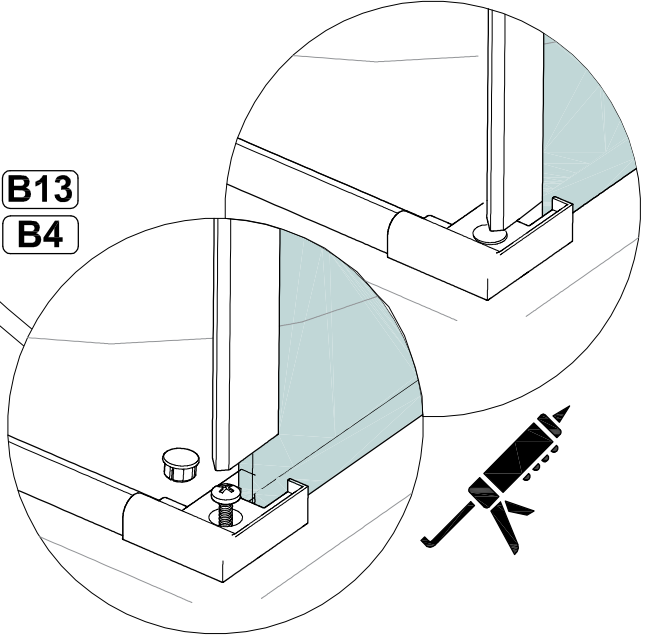

# Инструкция по сборке душевого ограждения ФОРТА хромированный профиль

Для двери правого нависания  
необходимо переставить местами опоры

Вырез на опоре после установки двери  
должен быть направлен внутрь душевого  
ограждения (к мокрой зоне)

Нижний шарнир с выступом

B5  
B3  
B6

B8

B10

B4

B13

B4

B11