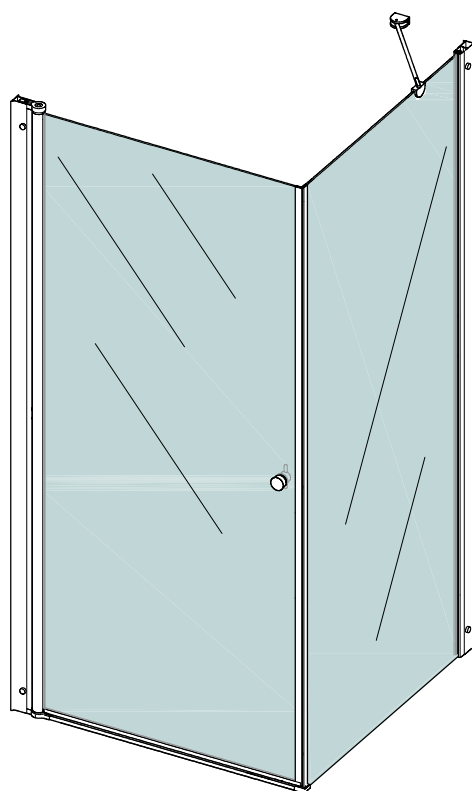

# Инструкция по сборке душевого ограждения ФОРТА хромированный профиль

Соблюдайте меры предосторожности, указанные в паспорте изделия

Сборка производится двумя специалистами

<b>B1</b> 3.5x50  x8	<b>B2</b>  x8					
<b>B3</b> 3.5x16  x6	<b>B4</b> 2.9x32  x1	<b>B5</b>  x6	<b>B6</b>  x6	<b>B7</b>  x2	<b>B8</b>  x1	
<b>B9</b>  x1	<b>B10</b> ЛВ / ПР  x1	<b>B11</b>  x1	<b>B12</b>  x1	<b>B13</b> ЛВ / ПР  x1	 x1	

	a	b
ДО 80x80	775÷795мм	780÷795мм
ДО 90x90	875÷895мм	880÷895мм
ДО 100x100	975÷995мм	980÷995мм

	c	d
ДО 80x80	755÷775мм	760÷775мм
ДО 90x90	855÷875мм	860÷875мм
ДО 100x100	955÷975мм	960÷975мм

Дверь левого нависания  
по умолчанию

Для двери правого нависания  
необходимо переставить местами опоры

Вырез на опоре после установки двери  
должен быть направлен внутрь душевого  
ограждения (к мокрой зоне)

Нижний шарнир с выступом

B5  
B3  
B6