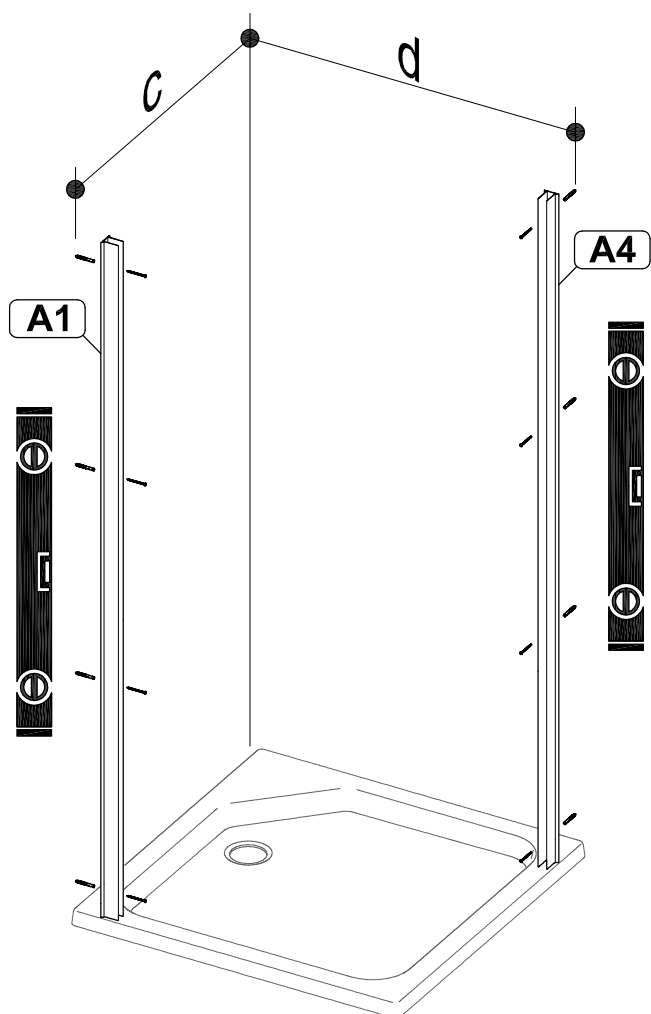

Соблюдайте меры предосторожности, указанные в паспорте изделия

Сборка производится двумя специалистами

<b>B1</b> 3.5x50  x8	<b>B2</b>  x8					
<b>B3</b> 3.5x16  x6	<b>B4</b> 2.9x32  x1	<b>B5</b>  x6	<b>B6</b>  x6	<b>B7</b>  x2	<b>B8</b>  x1	
<b>B9</b>  x1	<b>B10</b> ЛВ / ПР  x1	<b>B11</b>  x1	<b>B12</b>  x1	<b>B13</b> ЛВ / ПР  x1	 x1	

	a	b
ДО 80x80	775÷795мм	780÷795мм
ДО 90x90	875÷895мм	880÷895мм
ДО 100x100	975÷995мм	980÷995мм

	c	d
ДО 80x80	755÷775мм	760÷775мм
ДО 90x90	855÷875мм	860÷875мм
ДО 100x100	955÷975мм	960÷975мм

Дверь левого нависания  
по умолчанию

Для двери правого нависания  
необходимо переставить местами опоры

Вырез на опоре после установки двери  
должен быть направлен внутрь душевого  
ограждения (к мокрой зоне)

Нижний шарнир с выступом

B5  
B3  
B6