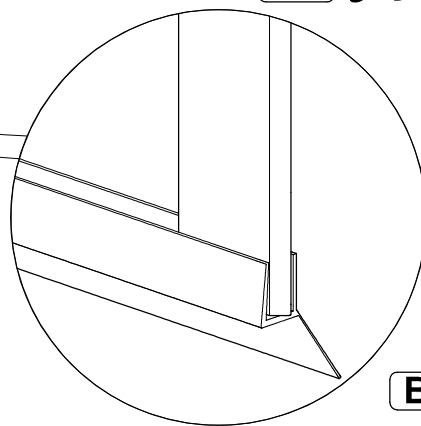

	a	b
ДО 80x80	775÷795мм	780÷795мм
ДО 90x90	875÷895мм	880÷895мм
ДО 100x100	975÷995мм	980÷995мм

	c	d
ДО 80x80	755÷775мм	760÷775мм
ДО 90x90	855÷875мм	860÷875мм
ДО 100x100	955÷975мм	960÷975мм

Дверь левого нависания  
по умолчанию

Для двери правого нависания  
необходимо переставить местами опоры

Вырез на опоре после установки двери  
должен быть направлен внутрь душевого  
ограждения (к мокрой зоне)

Нижний шарнир с выступом

B5  
B3  
B6

B7

0~15MM

B5  
B3  
B6

0~20MM

B12

B7 ✂

B9 ✂

Ø6MM