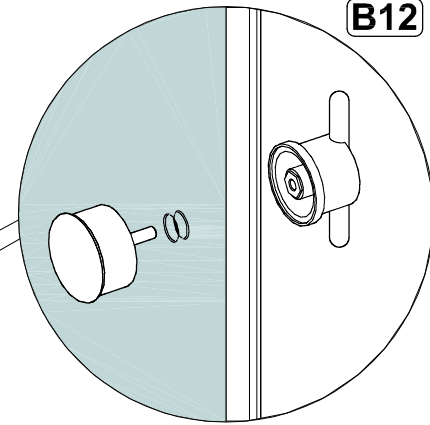

# Инструкция по сборке душевого ограждения ФОРТА хромированный профиль

Для двери правого нависания  
необходимо переставить местами опоры

Вырез на опоре после установки двери  
должен быть направлен внутрь душевого  
ограждения (к мокрой зоне)

Нижний шарнир с выступом

B5  
B3  
B6

B7

0~15MM

B5  
B3  
B6

0~20MM

B12

B7 ✂

B9 ✂

Ø6MM