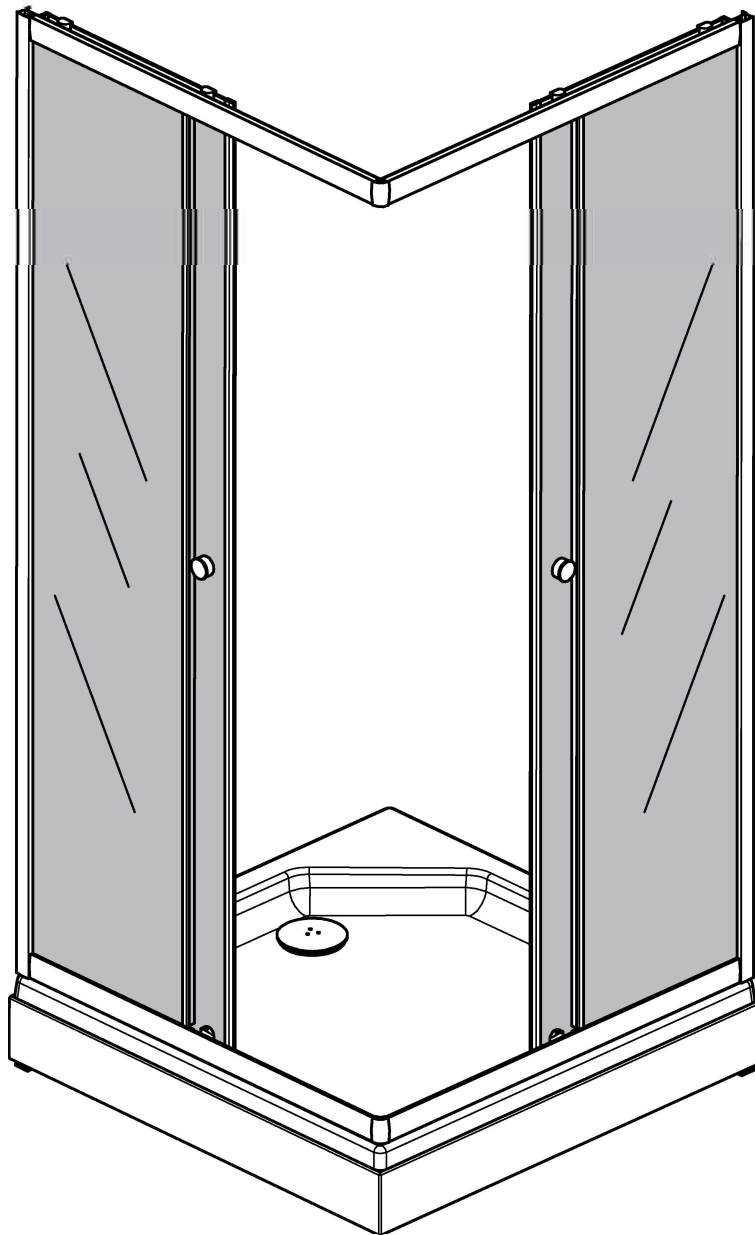

# Инструкция по сборке душевых ограждений **ВЕНТА**

Профиль: хромированный/чёрный

Инструменты для сборки  
(в комплект поставки не входят)

	Уровень строительный
	Дрель, шуруповёрт
	Ключ разводной
	Отвёртка крестовая
	Карандаш
	Рулетка
	Сверло Ø2.5мм
	Сверло Ø6мм
	Герметик силиконовый нейтральный