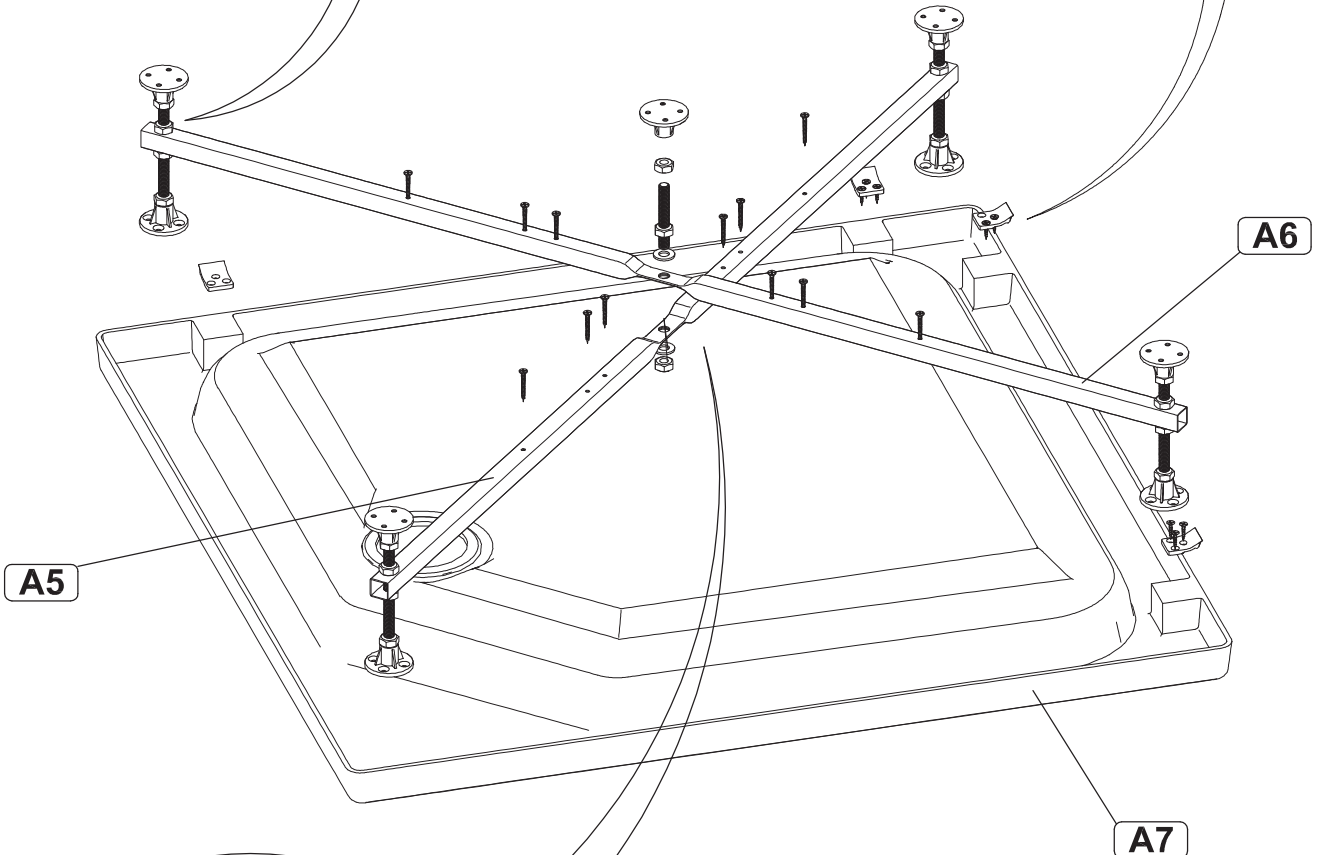

# Инструкция по сборке душевых ограждений **ВЕНТА**

Профиль: хромированный/чёрный

Инструменты для сборки  
(в комплект поставки не входят)

	Уровень строительный
	Дрель, шуруповёрт
	Ключ разводной
	Отвёртка крестовая
	Карандаш
	Рулетка
	Сверло Ø2.5мм
	Сверло Ø6мм
	Герметик силиконовый нейтральный

Соблюдайте меры предосторожности указанные в паспорте изделия

Монтаж производится двумя специалистами

<b>B1</b>  <b>x9</b>	<b>B2</b> M10  <b>x19</b>	<b>B3</b>  <b>x2</b>	<b>B4</b>  <b>x4</b>	<b>B5</b>  <b>x4</b>	<b>B6</b>  <b>x1</b>
<b>B7</b>  <b>x2</b>	<b>B8</b> 3.5x9.5  <b>x12</b>	<b>B9</b> 3.5x16  <b>x8</b>	<b>B10</b> 3.5x19  <b>x12</b>	 <b>x4</b>	 <b>x1</b>
<b>B11</b> 3.5x5  <b>x6</b>	<b>B12</b> 3.5x6  <b>x4</b>	<b>B13</b> 3.5x3  <b>x14</b>	<b>B14</b>  <b>x6</b>	<b>B15</b>  <b>x4</b>	<b>B16</b>  <b>x4</b>
<b>B17</b>  <b>x2</b>	<b>B18</b>  <b>x4</b>	<b>B19</b>  <b>x8</b>	<b>B20</b>  <b>x4</b>	<b>B21</b>  <b>x2</b>	<b>B22</b>  <b>x4</b>
<b>B23</b>  <b>x4</b>					

1

B1  
B2  
B5

A7 B4  
B10  
B3  
B6

A5 B1  
A6 B2  
B3  
B6  
B13

2

A8 B7

\* СЛИВНОЙ МЕХАНИЗМ В КОМПЛЕКТ НЕ ВХОДИТ

3