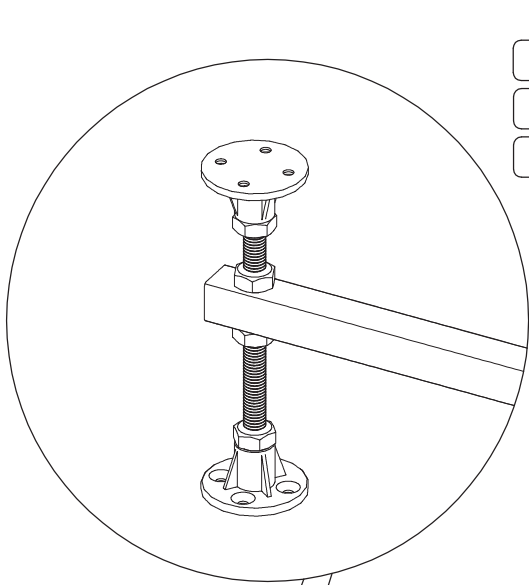

# Инструкция по сборке душевых ограждений **ВЕНТА**

Профиль: хромированный/чёрный

Инструменты для сборки  
(в комплект поставки не входят)

	Уровень строительный
	Дрель, шуруповёрт
	Ключ разводной
	Отвёртка крестовая
	Карандаш
	Рулетка
	Сверло Ø2.5мм
	Сверло Ø6мм
	Герметик силиконовый нейтральный

Соблюдайте меры предосторожности указанные в паспорте изделия

Монтаж производится двумя специалистами

<b>B1</b>  <b>x9</b>	<b>B2</b> M10  <b>x19</b>	<b>B3</b>  <b>x2</b>	<b>B4</b>  <b>x4</b>	<b>B5</b>  <b>x4</b>	<b>B6</b>  <b>x1</b>
<b>B7</b>  <b>x2</b>	<b>B8</b> 3.5x9.5  <b>x12</b>	<b>B9</b> 3.5x16  <b>x8</b>	<b>B10</b> 3.5x19  <b>x12</b>	 <b>x4</b>	 <b>x1</b>
<b>B11</b> 3.5x5  <b>x6</b>	<b>B12</b> 3.5x6  <b>x4</b>	<b>B13</b> 3.5x3  <b>x14</b>	<b>B14</b>  <b>x6</b>	<b>B15</b>  <b>x4</b>	<b>B16</b>  <b>x4</b>
<b>B17</b>  <b>x2</b>	<b>B18</b>  <b>x4</b>	<b>B19</b>  <b>x8</b>	<b>B20</b>  <b>x4</b>	<b>B21</b>  <b>x2</b>	<b>B22</b>  <b>x4</b>
<b>B23</b>  <b>x4</b>					

1

B1  
B2  
B5

A7 B4  
B10  
B3  
B6

A5 B1  
A6 B2  
B3  
B6  
B13

2

A8 B7

\* СЛИВНОЙ МЕХАНИЗМ В КОМПЛЕКТ НЕ ВХОДИТ

3