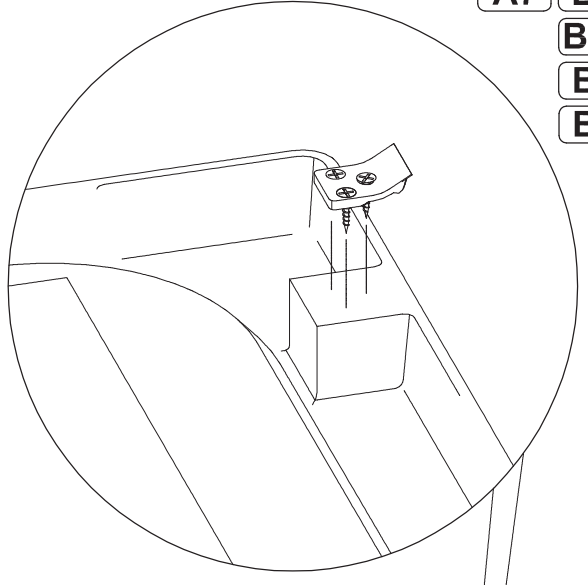

# Инструкция по сборке душевых ограждений **ВЕНТА**

Профиль: хромированный/чёрный

Инструменты для сборки  
(в комплект поставки не входят)

	Уровень строительный
	Дрель, шуруповёрт
	Ключ разводной
	Отвёртка крестовая
	Карандаш
	Рулетка
	Сверло Ø2.5мм
	Сверло Ø6мм
	Герметик силиконовый нейтральный

Соблюдайте меры предосторожности указанные в паспорте изделия

Монтаж производится двумя специалистами

<b>B1</b>  <b>x9</b>	<b>B2</b> M10  <b>x19</b>	<b>B3</b>  <b>x2</b>	<b>B4</b>  <b>x4</b>	<b>B5</b>  <b>x4</b>	<b>B6</b>  <b>x1</b>
<b>B7</b>  <b>x2</b>	<b>B8</b> 3.5x9.5  <b>x12</b>	<b>B9</b> 3.5x16  <b>x8</b>	<b>B10</b> 3.5x19  <b>x12</b>	 <b>x4</b>	 <b>x1</b>
<b>B11</b> 3.5x5  <b>x6</b>	<b>B12</b> 3.5x6  <b>x4</b>	<b>B13</b> 3.5x3  <b>x14</b>	<b>B14</b>  <b>x6</b>	<b>B15</b>  <b>x4</b>	<b>B16</b>  <b>x4</b>
<b>B17</b>  <b>x2</b>	<b>B18</b>  <b>x4</b>	<b>B19</b>  <b>x8</b>	<b>B20</b>  <b>x4</b>	<b>B21</b>  <b>x2</b>	<b>B22</b>  <b>x4</b>
<b>B23</b>  <b>x4</b>					

1

B1  
B2  
B5

A7 B4  
B10  
B3  
B6

A5 B1  
A6 B2  
B3  
B6  
B13

2

A8 B7

\* СЛИВНОЙ МЕХАНИЗМ В КОМПЛЕКТ НЕ ВХОДИТ

3