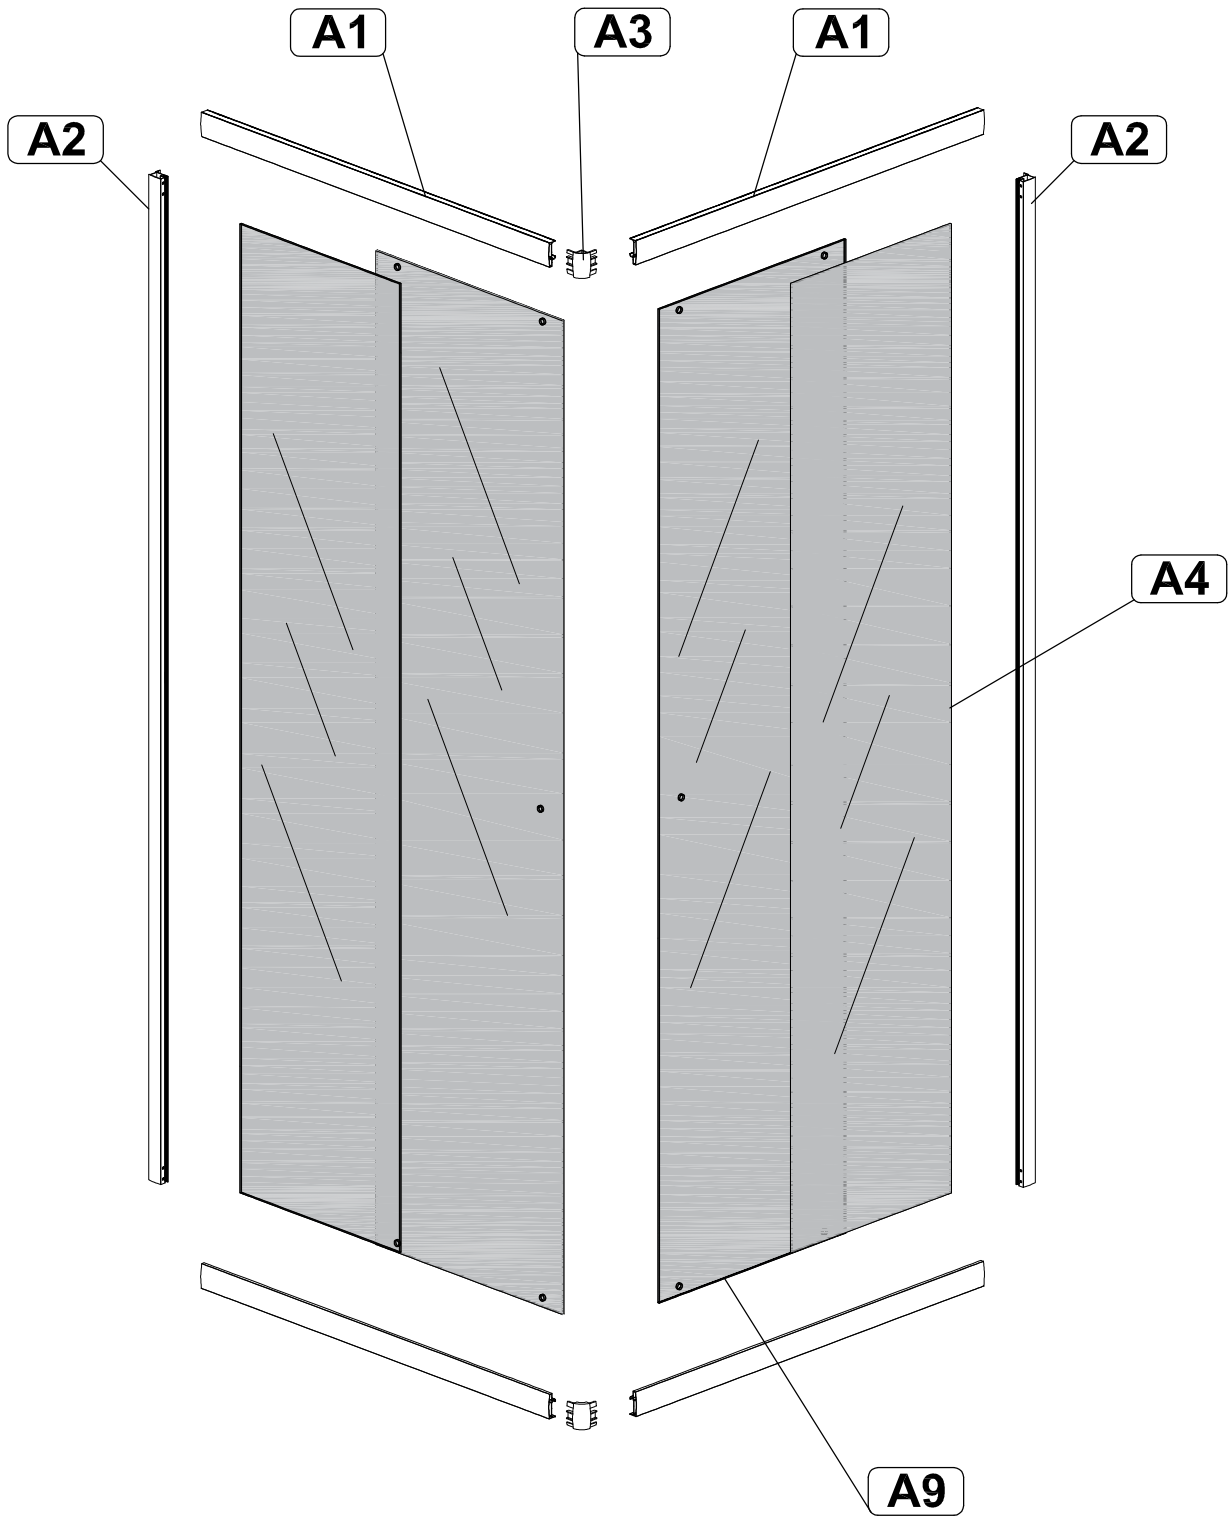

# Инструкция по сборке душевых ограждений **ВЕНТА**

Профиль: хромированный/чёрный

Инструменты для сборки  
(в комплект поставки не входят)

	Уровень строительный
	Дрель, шуруповёрт
	Ключ разводной
	Отвёртка крестовая
	Карандаш
	Рулетка
	Сверло Ø2.5мм
	Сверло Ø6мм
	Герметик силиконовый нейтральный

Соблюдайте меры предосторожности указанные в паспорте изделия

Монтаж производится двумя специалистами

<b>B1</b>  <b>x9</b>	<b>B2</b> M10  <b>x19</b>	<b>B3</b>  <b>x2</b>	<b>B4</b>  <b>x4</b>	<b>B5</b>  <b>x4</b>	<b>B6</b>  <b>x1</b>
<b>B7</b>  <b>x2</b>	<b>B8</b> 3.5x9.5  <b>x12</b>	<b>B9</b> 3.5x16  <b>x8</b>	<b>B10</b> 3.5x19  <b>x12</b>	 <b>x4</b>	 <b>x1</b>
<b>B11</b> 3.5x5  <b>x6</b>	<b>B12</b> 3.5x6  <b>x4</b>	<b>B13</b> 3.5x3  <b>x14</b>	<b>B14</b>  <b>x6</b>	<b>B15</b>  <b>x4</b>	<b>B16</b>  <b>x4</b>
<b>B17</b>  <b>x2</b>	<b>B18</b>  <b>x4</b>	<b>B19</b>  <b>x8</b>	<b>B20</b>  <b>x4</b>	<b>B21</b>  <b>x2</b>	<b>B22</b>  <b>x4</b>
<b>B23</b>  <b>x4</b>					