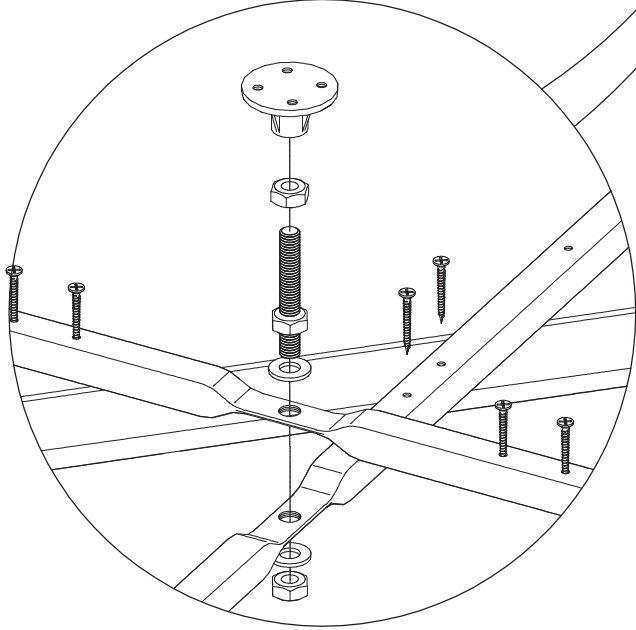

# Инструкция по сборке душевых ограждений **ВЕНТА**

Профиль: хромированный/чёрный

Инструменты для сборки  
(в комплект поставки не входят)

	Уровень строительный
	Дрель, шуруповёрт
	Ключ разводной
	Отвёртка крестовая
	Карандаш
	Рулетка
	Сверло Ø2.5мм
	Сверло Ø6мм
	Герметик силиконовый нейтральный

Соблюдайте меры предосторожности указанные в паспорте изделия

Монтаж производится двумя специалистами

<b>B1</b>  <b>x9</b>	<b>B2</b> M10  <b>x19</b>	<b>B3</b>  <b>x2</b>	<b>B4</b>  <b>x4</b>	<b>B5</b>  <b>x4</b>	<b>B6</b>  <b>x1</b>
<b>B7</b>  <b>x2</b>	<b>B8</b> 3.5x9.5  <b>x12</b>	<b>B9</b> 3.5x16  <b>x8</b>	<b>B10</b> 3.5x19  <b>x12</b>	 <b>x4</b>	 <b>x1</b>
<b>B11</b> 3.5x5  <b>x6</b>	<b>B12</b> 3.5x6  <b>x4</b>	<b>B13</b> 3.5x3  <b>x14</b>	<b>B14</b>  <b>x6</b>	<b>B15</b>  <b>x4</b>	<b>B16</b>  <b>x4</b>
<b>B17</b>  <b>x2</b>	<b>B18</b>  <b>x4</b>	<b>B19</b>  <b>x8</b>	<b>B20</b>  <b>x4</b>	<b>B21</b>  <b>x2</b>	<b>B22</b>  <b>x4</b>
<b>B23</b>  <b>x4</b>					

1

B1  
B2  
B5

A7 B4  
B10  
B3  
B6

A5 B1  
A6 B2  
B3  
B6  
B13

2

A8 B7

\* СЛИВНОЙ МЕХАНИЗМ В КОМПЛЕКТ НЕ ВХОДИТ

3