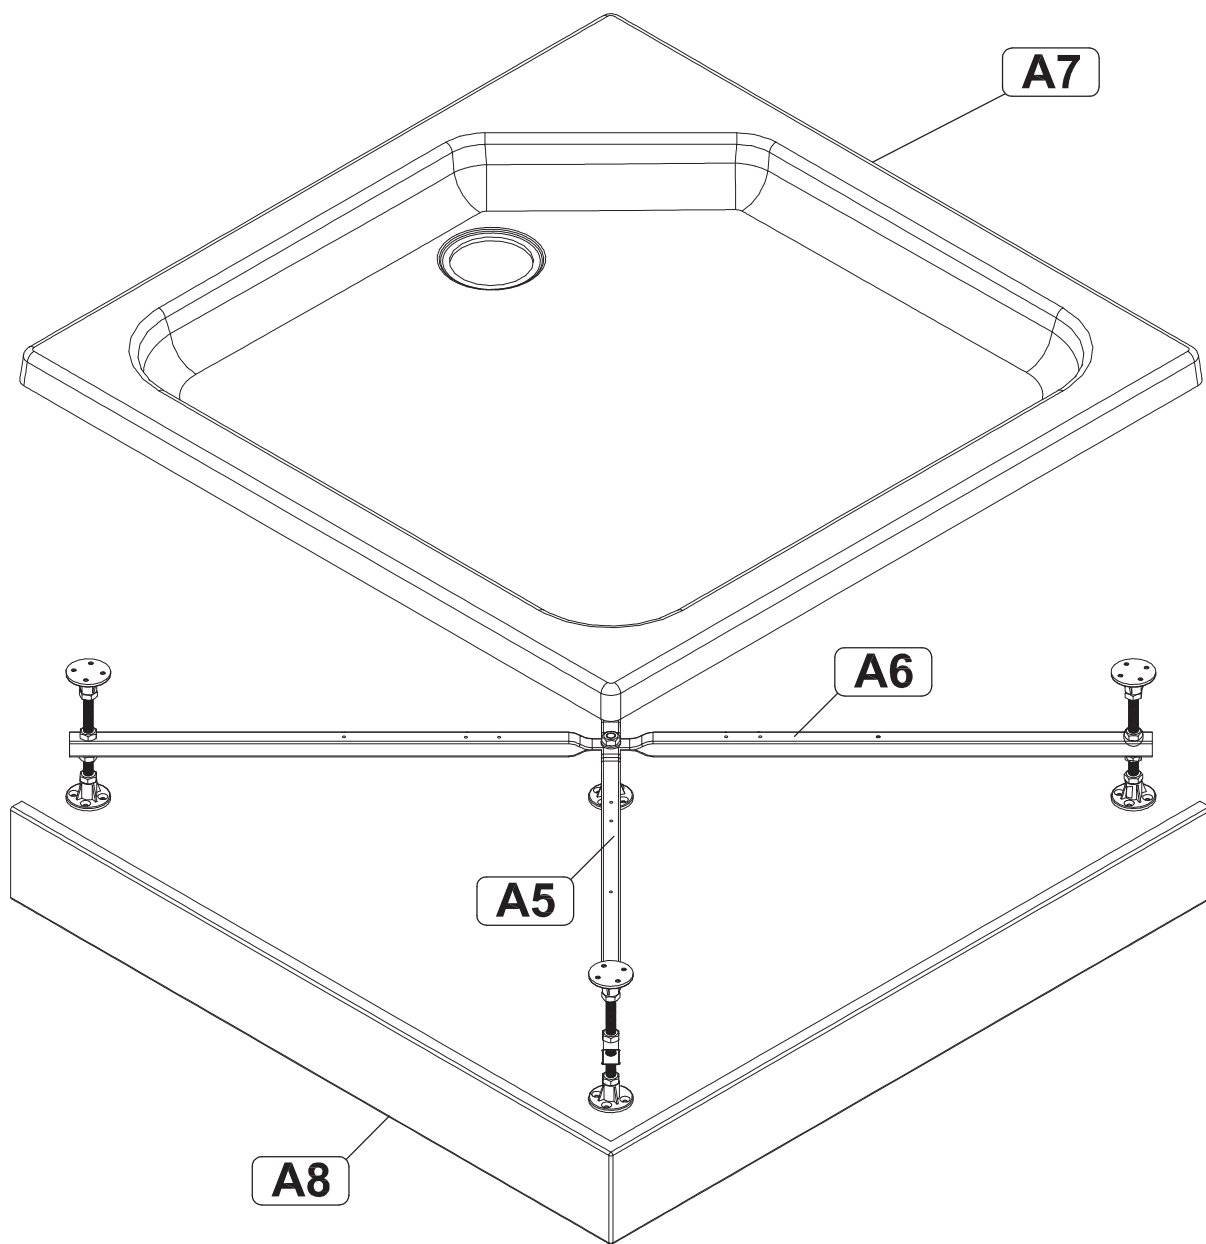

# Инструкция по сборке душевых ограждений **ВЕНТА**

Профиль: хромированный/чёрный

Инструменты для сборки  
(в комплект поставки не входят)

	Уровень строительный
	Дрель, шуруповёрт
	Ключ разводной
	Отвёртка крестовая
	Карандаш
	Рулетка
	Сверло Ø2.5мм
	Сверло Ø6мм
	Герметик силиконовый нейтральный

Соблюдайте меры предосторожности указанные в паспорте изделия

Монтаж производится двумя специалистами

<b>B1</b>  <b>x9</b>	<b>B2</b> M10  <b>x19</b>	<b>B3</b>  <b>x2</b>	<b>B4</b>  <b>x4</b>	<b>B5</b>  <b>x4</b>	<b>B6</b>  <b>x1</b>
<b>B7</b>  <b>x2</b>	<b>B8</b> 3.5x9.5  <b>x12</b>	<b>B9</b> 3.5x16  <b>x8</b>	<b>B10</b> 3.5x19  <b>x12</b>	 <b>x4</b>	 <b>x1</b>
<b>B11</b> 3.5x5  <b>x6</b>	<b>B12</b> 3.5x6  <b>x4</b>	<b>B13</b> 3.5x3  <b>x14</b>	<b>B14</b>  <b>x6</b>	<b>B15</b>  <b>x4</b>	<b>B16</b>  <b>x4</b>
<b>B17</b>  <b>x2</b>	<b>B18</b>  <b>x4</b>	<b>B19</b>  <b>x8</b>	<b>B20</b>  <b>x4</b>	<b>B21</b>  <b>x2</b>	<b>B22</b>  <b>x4</b>
<b>B23</b>  <b>x4</b>					