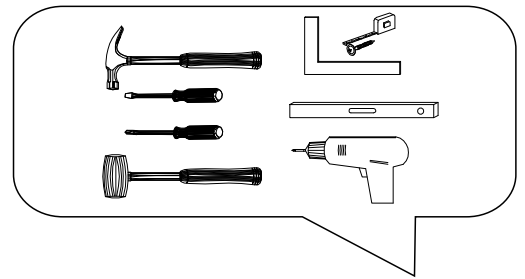

(PL) Instrukcja montażu

(CZ) Návod k montáži

(D) Montageanleitung

(GB) Assembly instruction

(F) Model d'emploi

(HU) Szerelési útmutató

(I) Istruzione di montaggio

(NL) Handleiding voor de montage

(RU) Инструкция по монтажу

(RO) Instrucțiuni de montare

(SK) Návod k montáži

(TR) Montaj talimatı