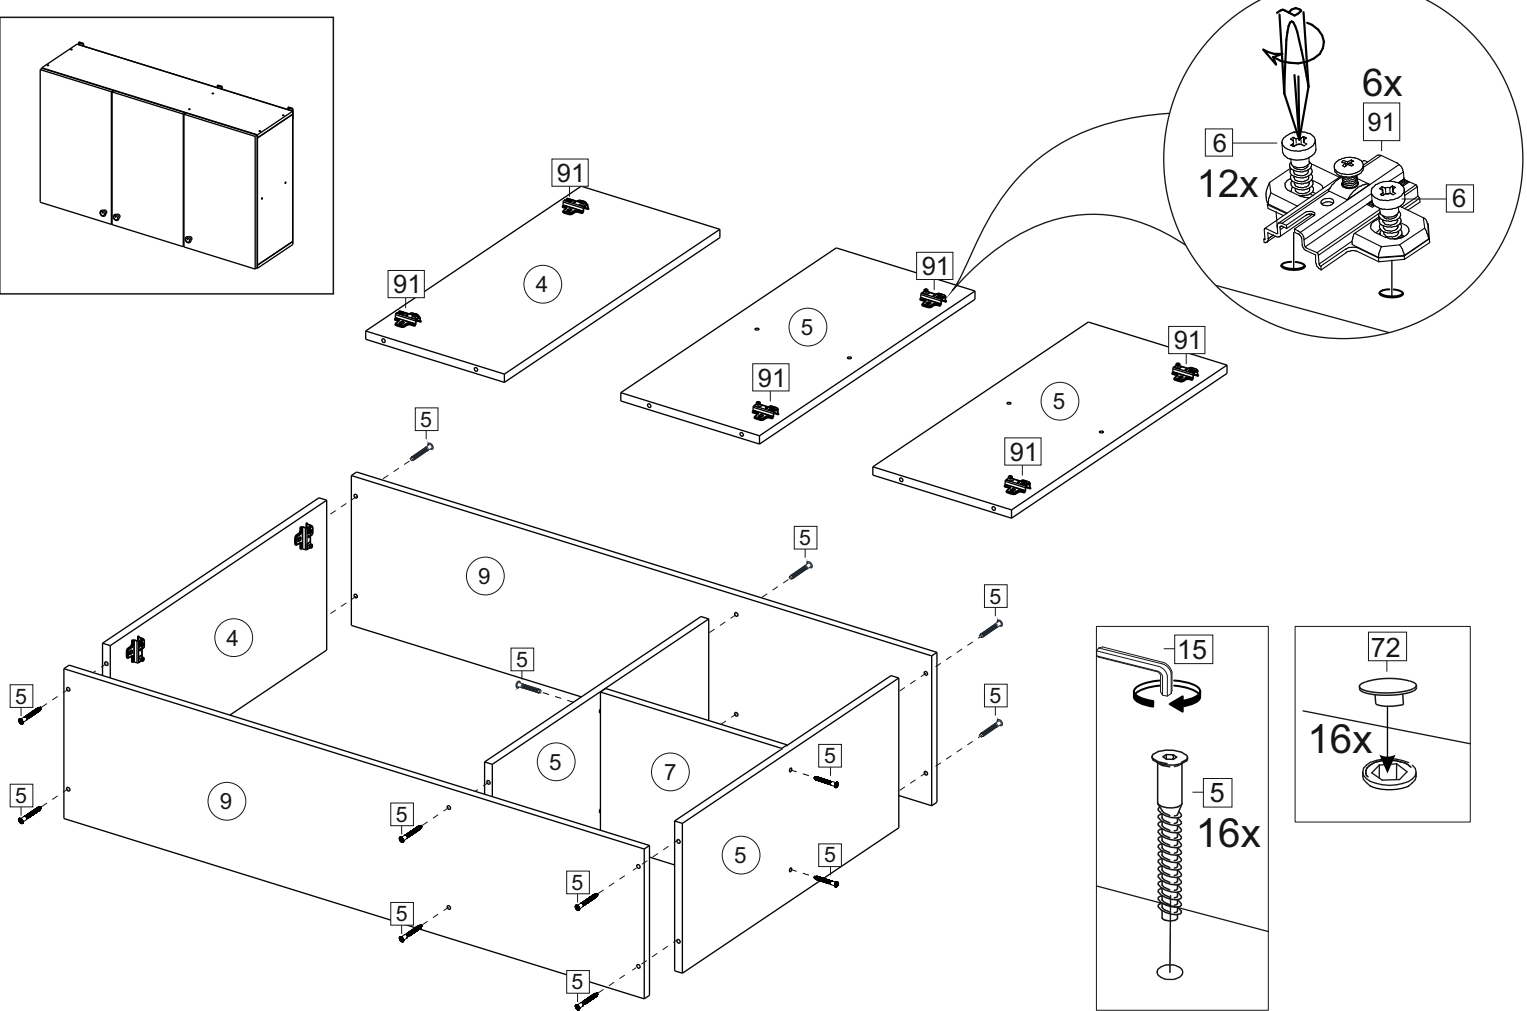

Комплектовочная ведомость / Set package sheet

Упак/ Package	Наименование	Description	Размер / Size, mm	Кол-во/ Quantit	№
1	Фурнитура	Furniture/Cabinetry hardware	-	-	-
2	Столешница	Worktop	1200x600	1	12
	Крышка	Top	1200x405	1	8
	Деталь ящика	Side drawers	100x400	2	10
	Деталь ящика	Side drawers	100x318	1	11
	Бок правый/ср	Side right/middle	658x286	2	5
	Вязка	Connecting element	382x286	1	7
	Вязка	Connecting element	775x405	1	6
	Крышка	Top	1200x286	2	9
3	Бок правый	Side right	674x405	1	3
	Бок левый	Side left	658x286	1	4
	Соед элемент	Connecting back element	656 mm	2	17
	Бок левый	Side left	674x405	1	1
	Бок средний	Side middle	674x405	1	2
4	Панель	Drawer panel	156x396	1	13
	Створка	Door	526x396	1	14
	Створка	Door	686x396	5	15
	ХДФ	Back element	686x404	1	18
	ХДФ	Back element	686x396	5	19
	ХДФ	Back element	350x407	1	20

1		2		5	7x50	6	6,3x13	10	3,5x30
									
8 x		8 x		28 x		24 x		19 x	
15		18	3,5x16	24	400 mm	35	100 mm	59	100 mm
									
1 x		58 x		1 x		3 x		3 x	
45		48		53		72	∅ 12		
									
8 x		50 x		3 x		22 x			
91	Hinge A	125	K1	92	Hinge B	73	∅ 17,5		
									
10x		7 x		2 x		8 x			